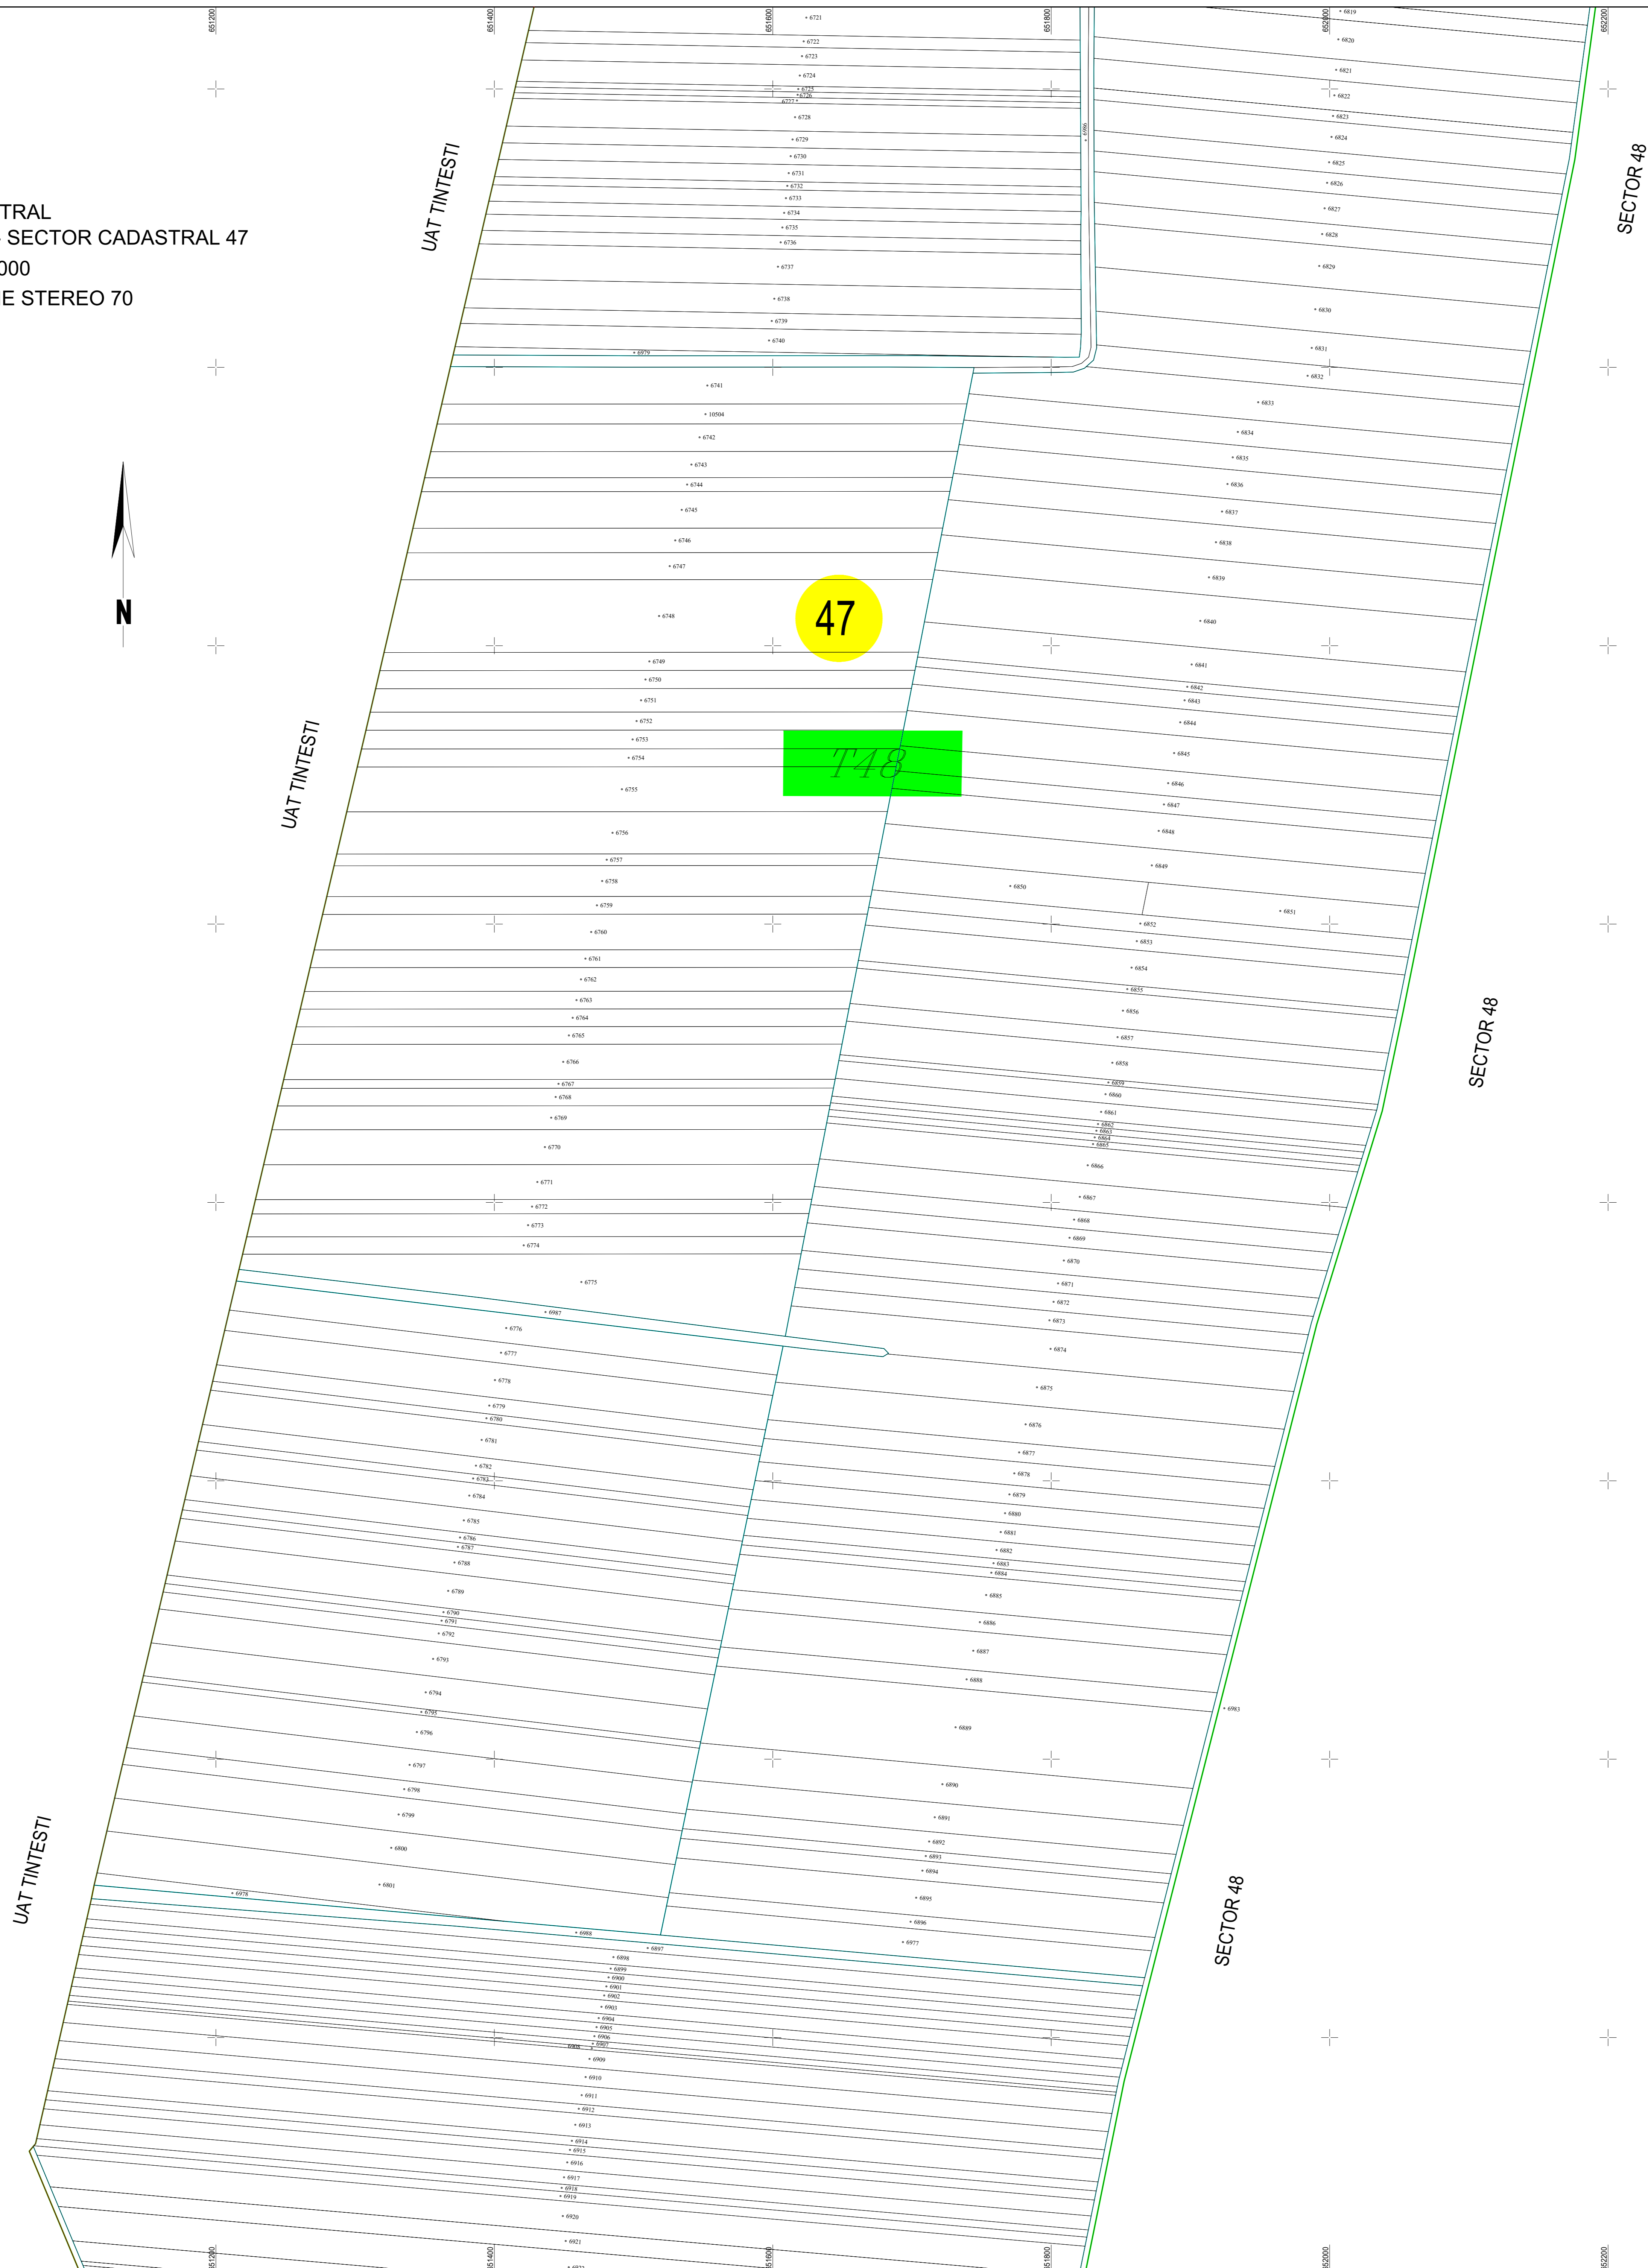

PLAN CADASTRAL  
 UAT GALBINASI - JUDET BUZAU - SECTOR CADASTRAL 47  
 SCARA 1:2000  
 SISTEM DE PROIECTIE STEREO 70

- Legenda:
- Limită UAT
  - Limită intravilan
  - Limită tarla/cvartal
  - Limită parcelă
  - Limită sector cadastral
  - 58 Număr sector cadastral
  - 748 Număr tarla
  - Construcții industriale și edilitare
  - Construcții anexe
  - Construcții locuinte
  - Construcții administrative și sociale
  - — — Ape curgătoare (raul Buzau)