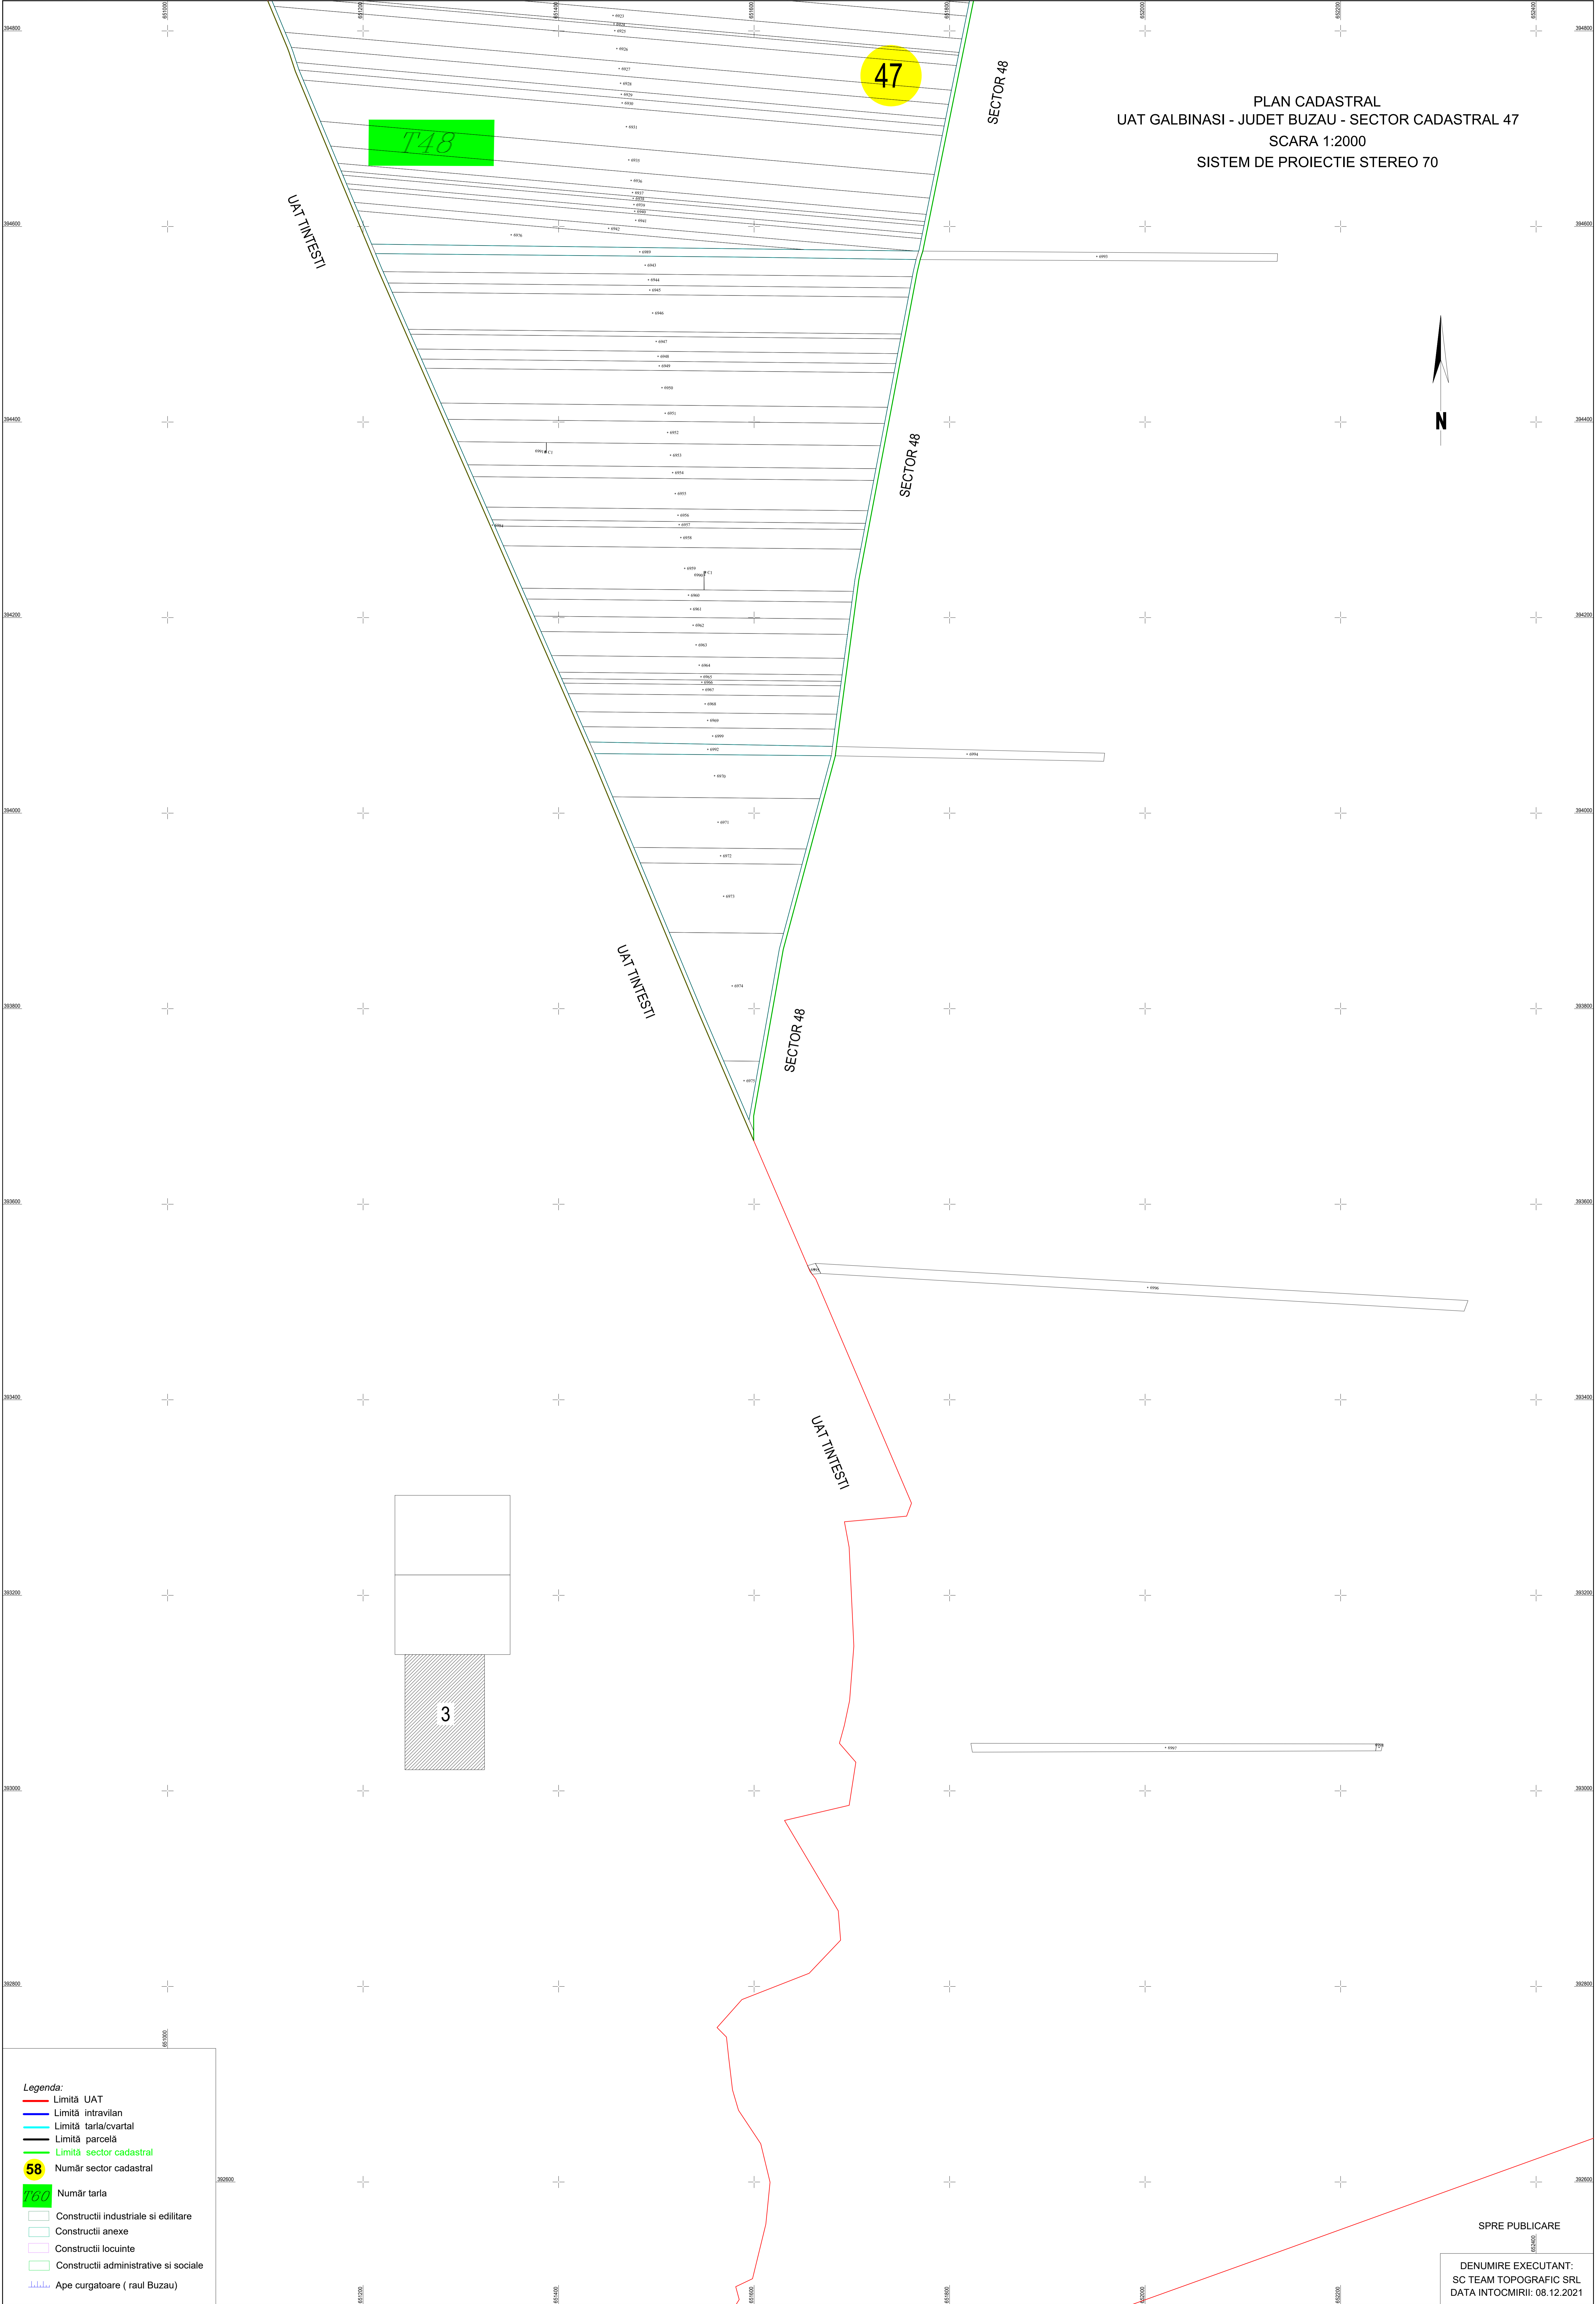

PLAN CADASTRAL
UAT GALBINASI - JUDET BUZAU - SECTOR CADASTRAL 47
SCARA 1:2000
SISTEM DE PROIECTIE STEREO 70

47

T48

- Legenda:
- Limită UAT
 - Limită intravilan
 - Limită tarla/cvartal
 - Limită parcelă
 - Limită sector cadastral
 - 58 Număr sector cadastral
 - T48 Număr tarla
 - Construcții industriale și edilitare
 - Construcții anexe
 - Construcții locuințe
 - Construcții administrative și sociale
 - Ape curgătoare (raul Buzau)

SPRE PUBLICARE

DENUMIRE EXECUTANT:
SC TEAM TOPOGRAFIC SRL
DATA INTOCMIRII: 08.12.2021