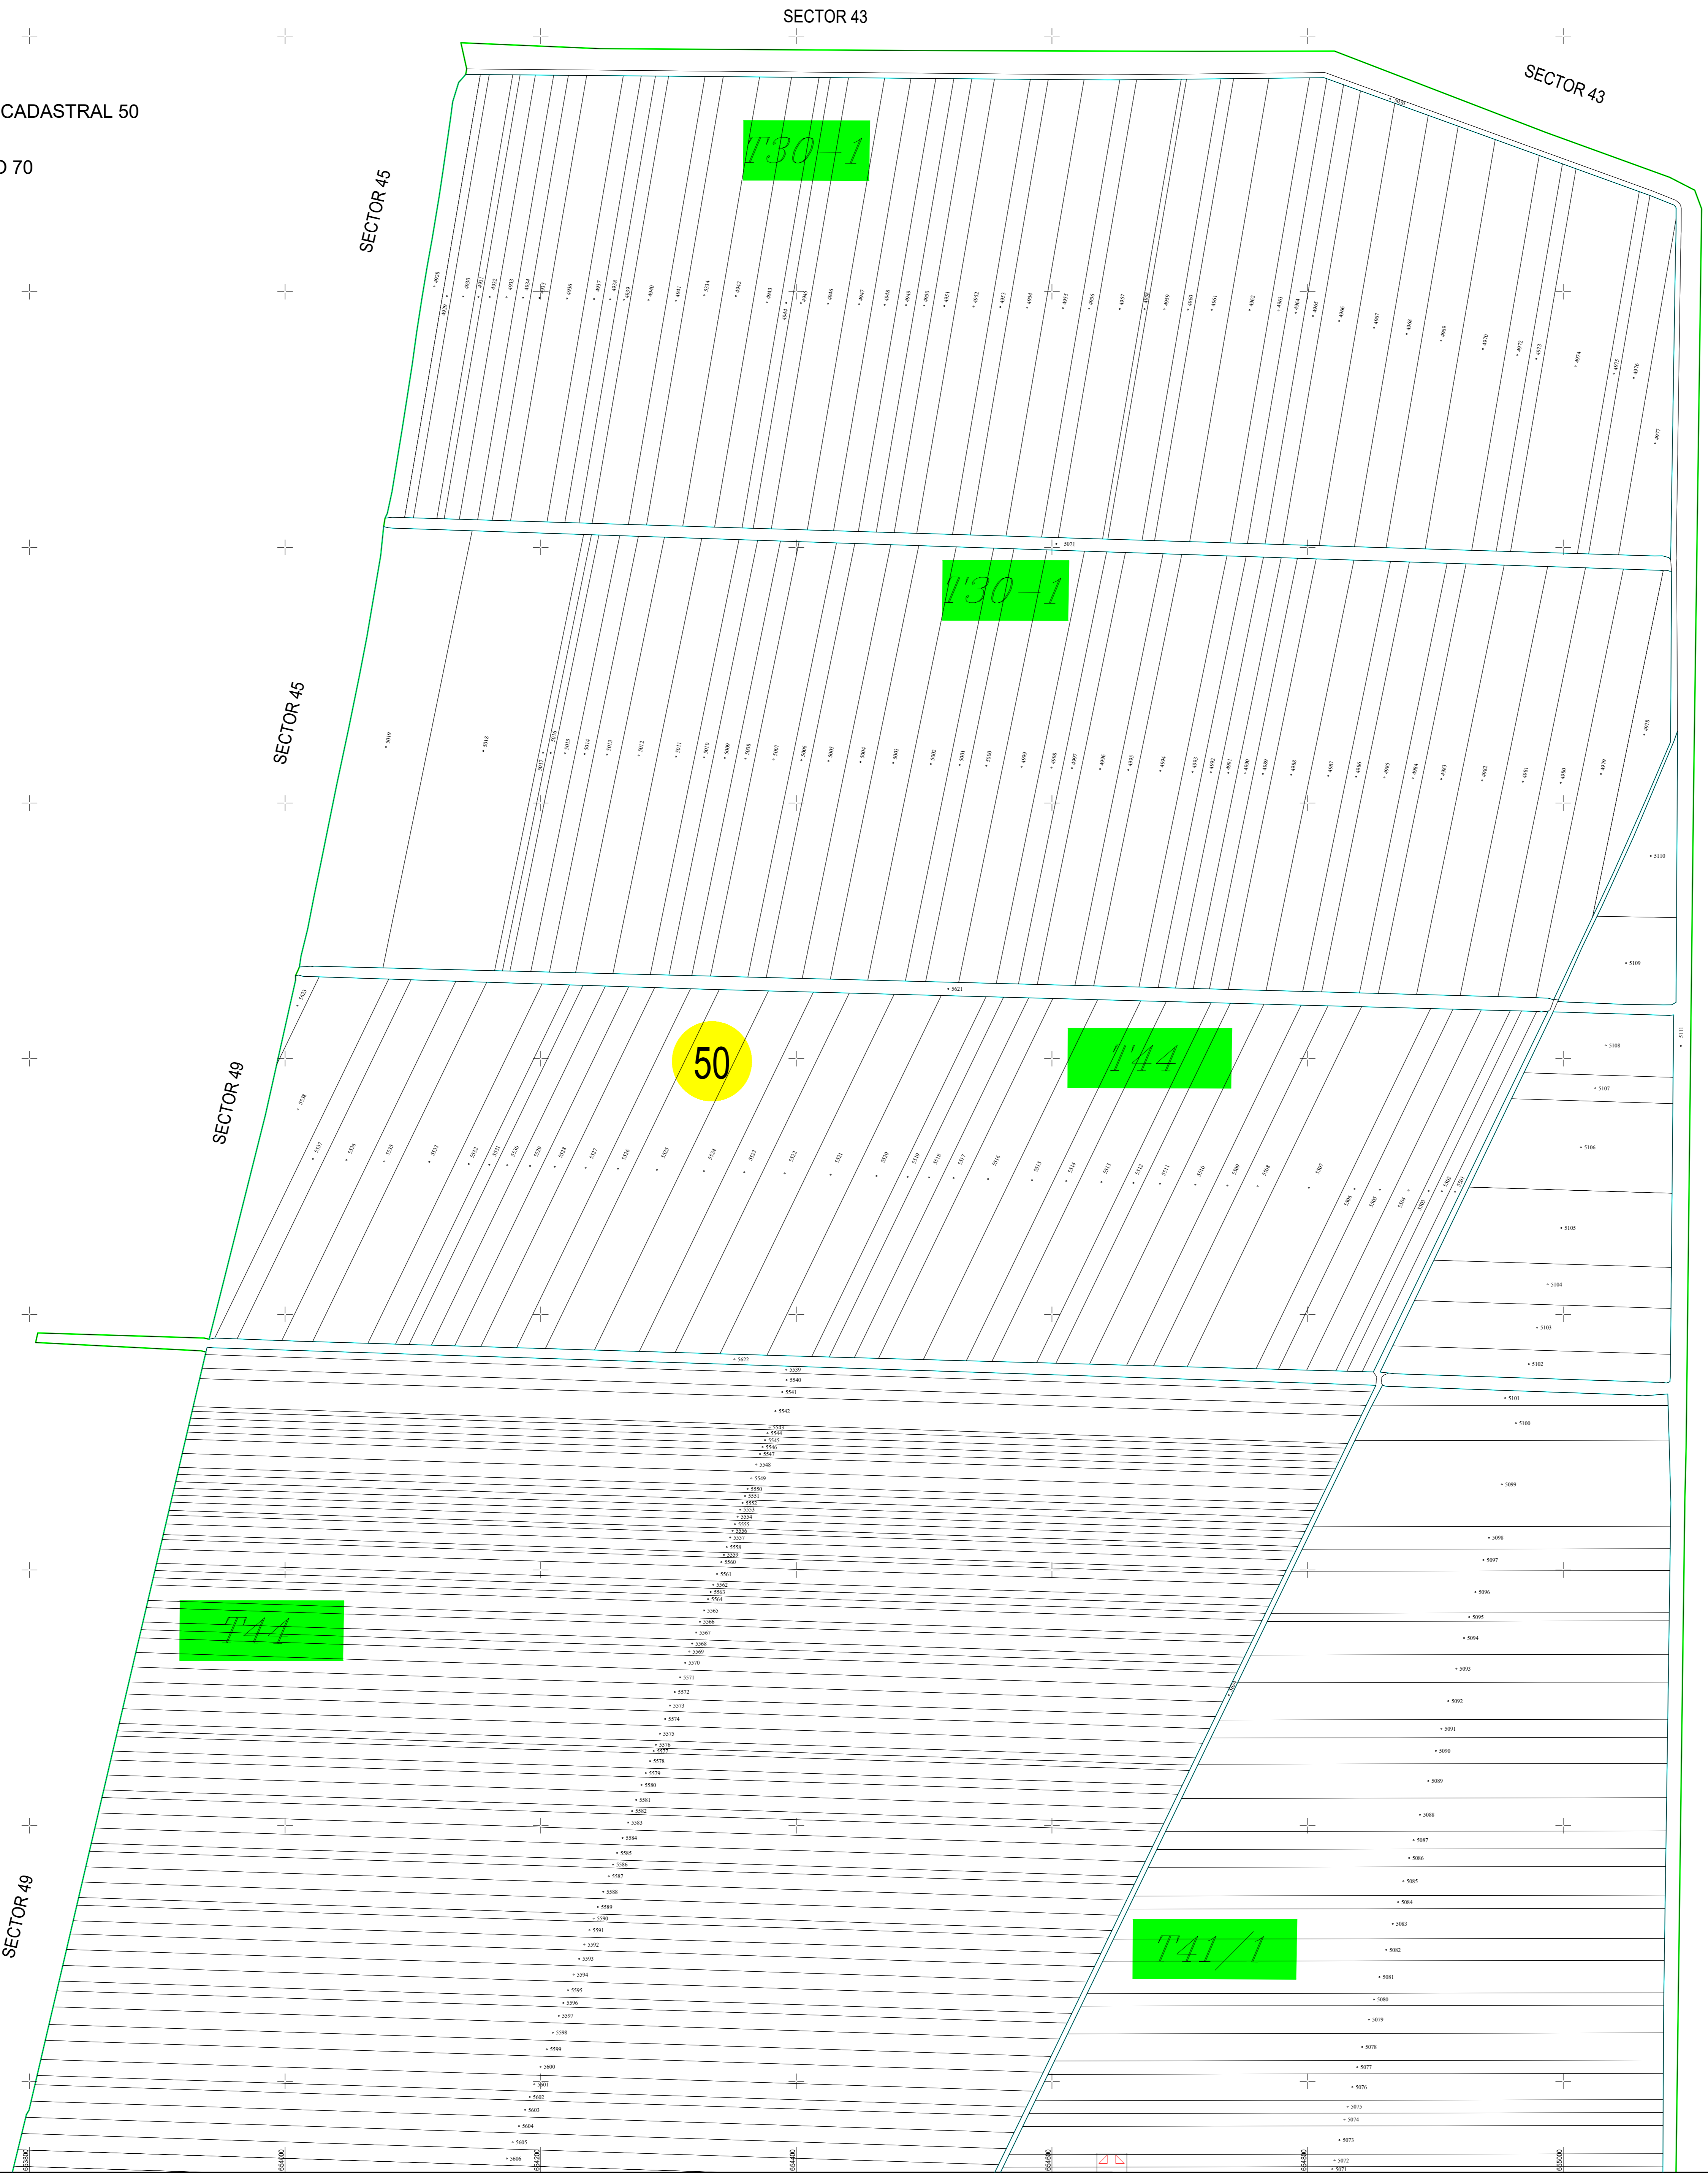

PLAN CADASTRAL
 UAT GALBINASI - JUDET BUZAU - SECTOR CADASTRAL 50
 SCARA 1:2000
 SISTEM DE PROIECTIE STEREO 70

- Legenda:**
- Limită UAT
 - Limită intravilan
 - Limită tarla/cvartal
 - Limită parcelă
 - Limită sector cadastral
 - 58 Număr sector cadastral
 - 730 Număr tarla
 - Construcții industriale și edilitare
 - Construcții anexe
 - Construcții locuințe
 - Construcții administrative și sociale
 - ||||| Ape curgătoare (raul Buzau)