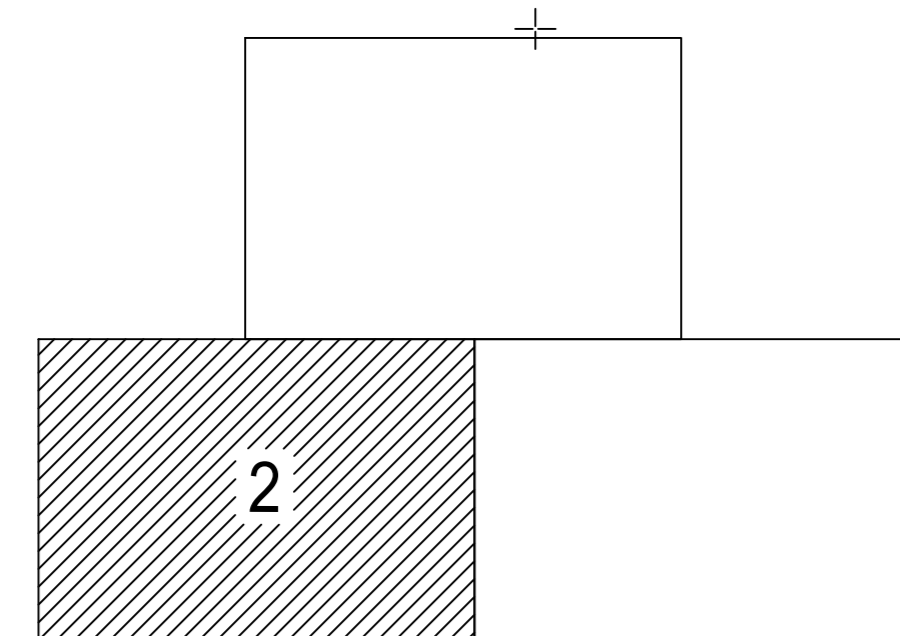

PLAN CADASTRAL
UAT GALBINASI - JUDET BUZAU - SECTOR CADASTRAL 50
SCARA 1:2000
SISTEM DE PROIECTIE STEREO 70

- Legenda:
- Limită UAT
 - Limită intravilan
 - Limită tarla/cvartal
 - Limită parcelă
 - Limită sector cadastral
 - 58 Număr sector cadastral
 - T60 Număr tarla
 - Construcții industriale și edilitare
 - Construcții anexe
 - Construcții locuinte
 - Construcții administrative și sociale
 - Ape curgătoare (raul Buzau)