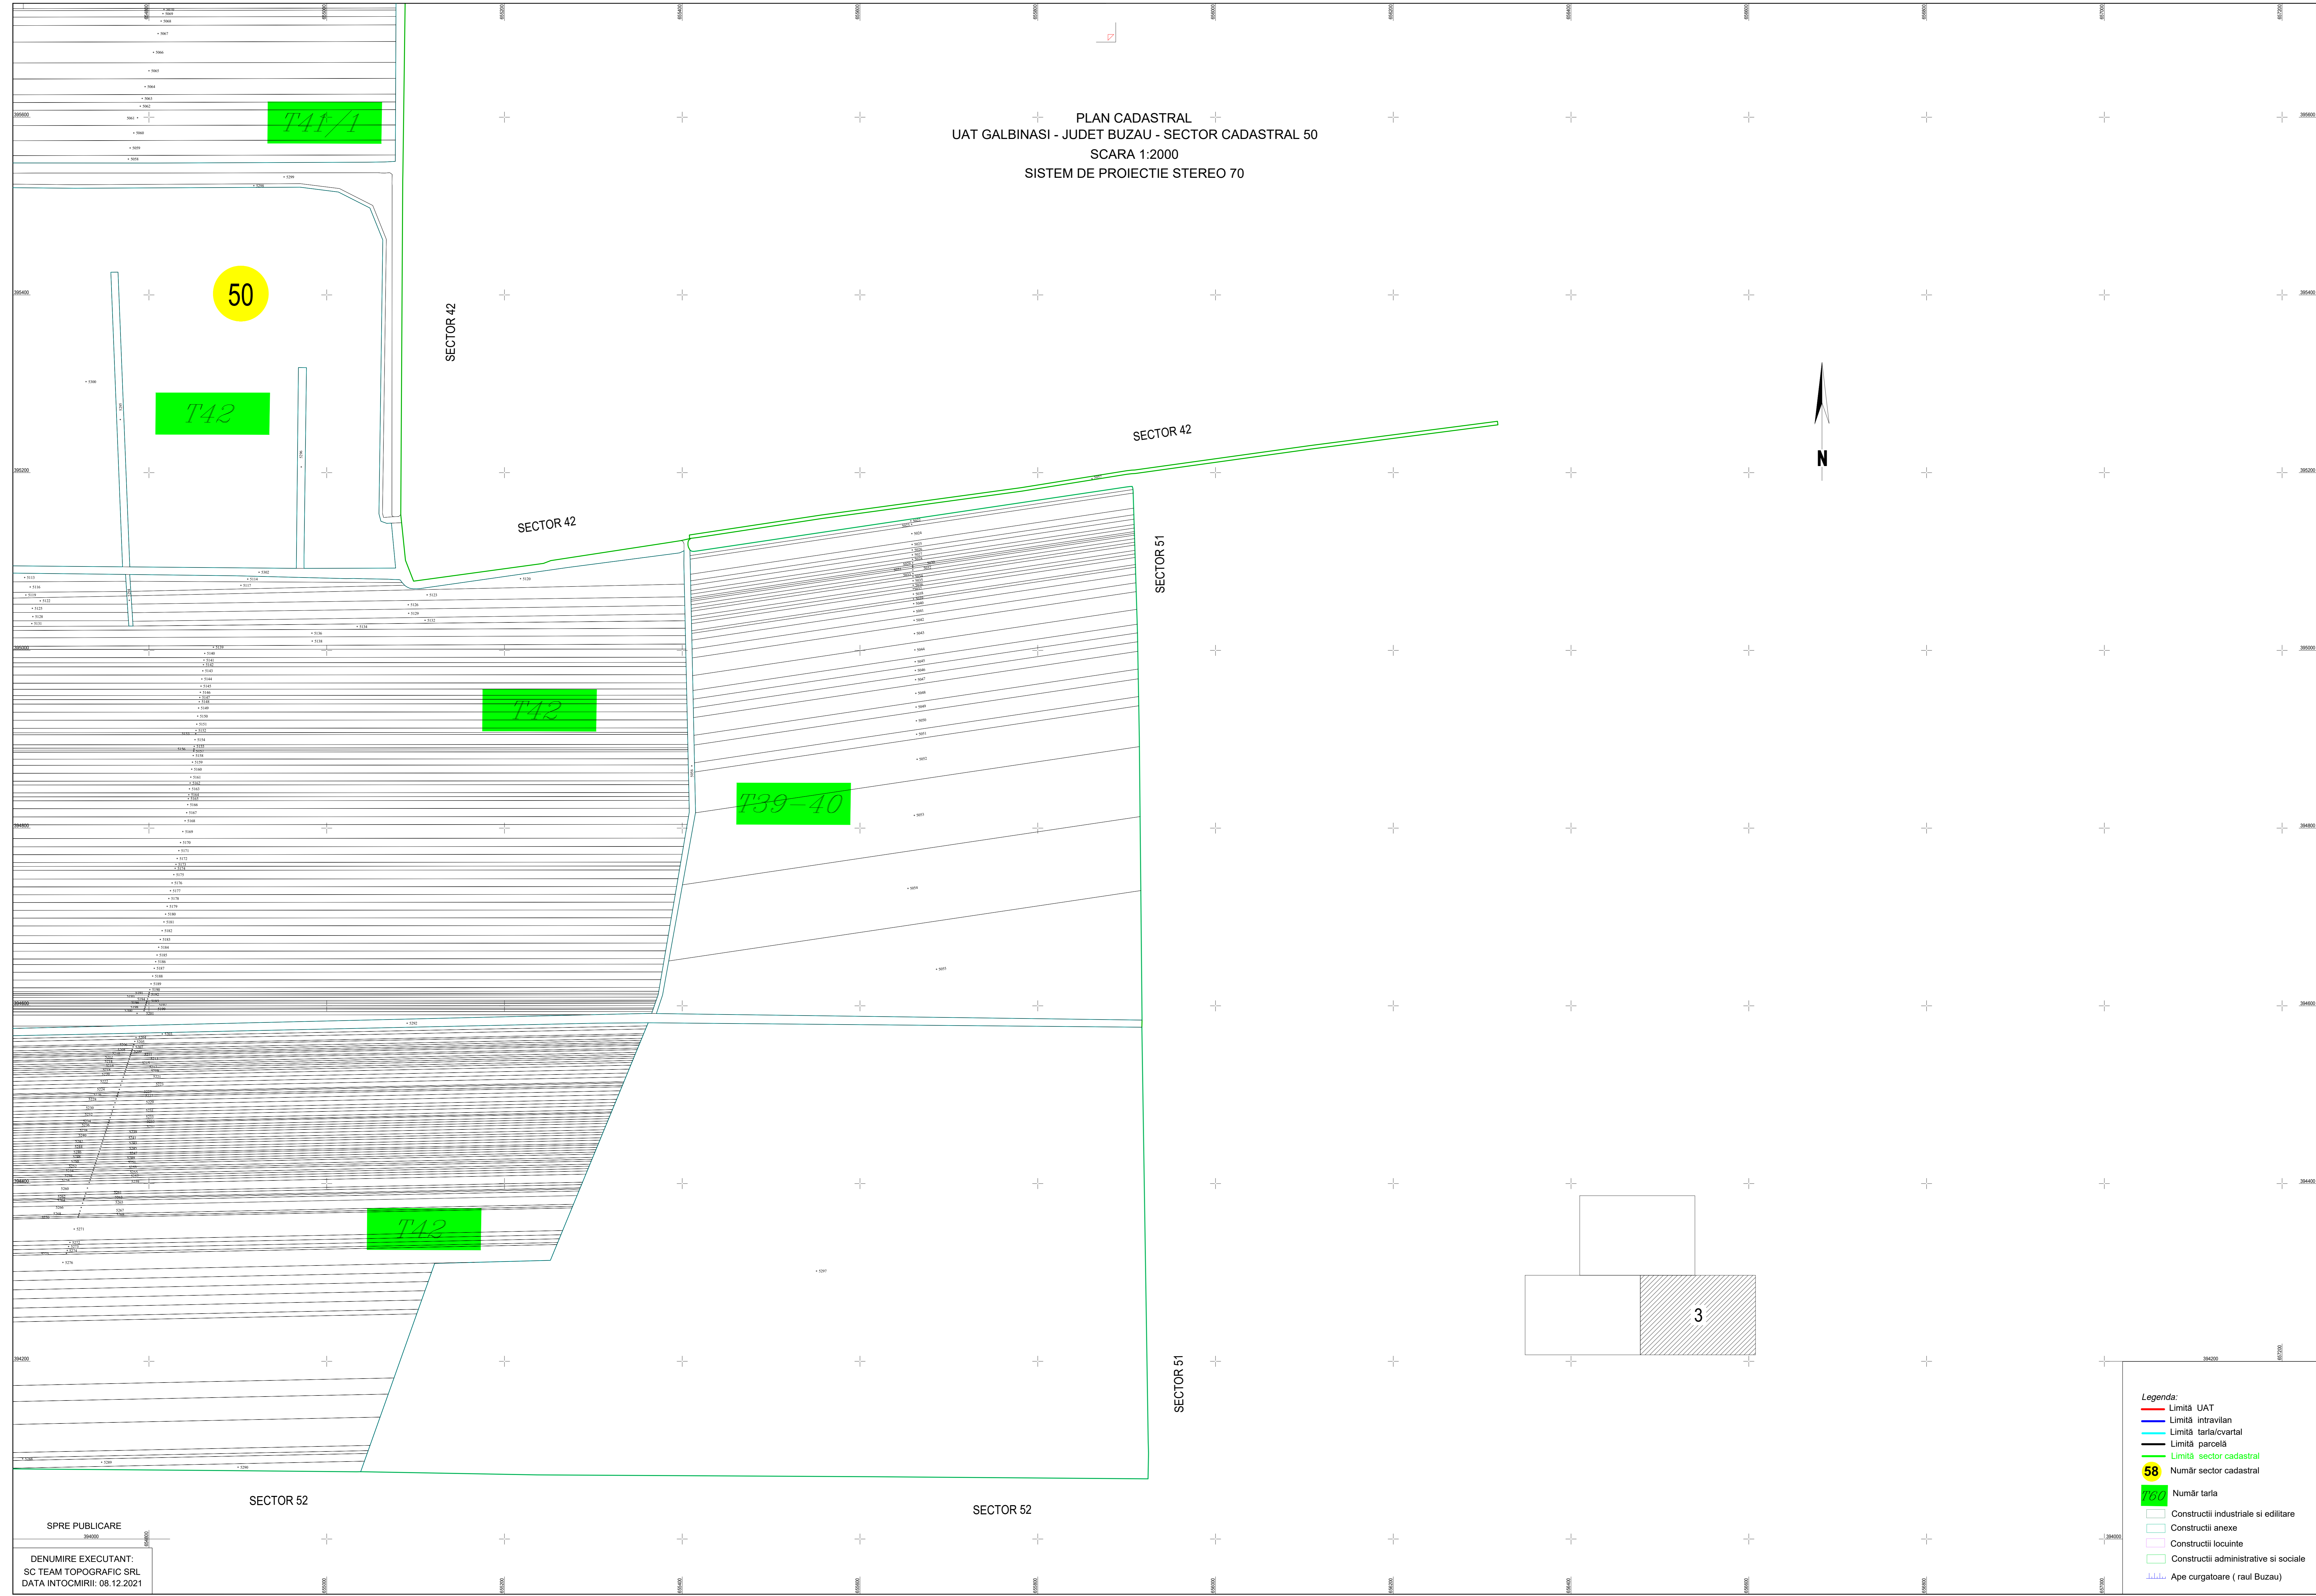

PLAN CADASTRAL
 UAT GALBINASI - JUDET BUZAU - SECTOR CADASTRAL 50
 SCARA 1:2000
 SISTEM DE PROIECTIE STEREO 70

SPRE PUBLICARE
 DENUMIRE EXECUTANT:
 SC TEAM TOPOGRAFIC SRL
 DATA INTOCMIRII: 08.12.2021

- Legenda:**
- Limită UAT
 - Limită intravilan
 - Limită tarla/cvartal
 - Limită parcelă
 - Limită sector cadastral
 - 50 Număr sector cadastral
 - T42 Număr tarla
 - Construcții industriale și edilitare
 - Construcții anexe
 - Construcții locuințe
 - Construcții administrative și sociale
 - Ape curgătoare (raul Buzau)