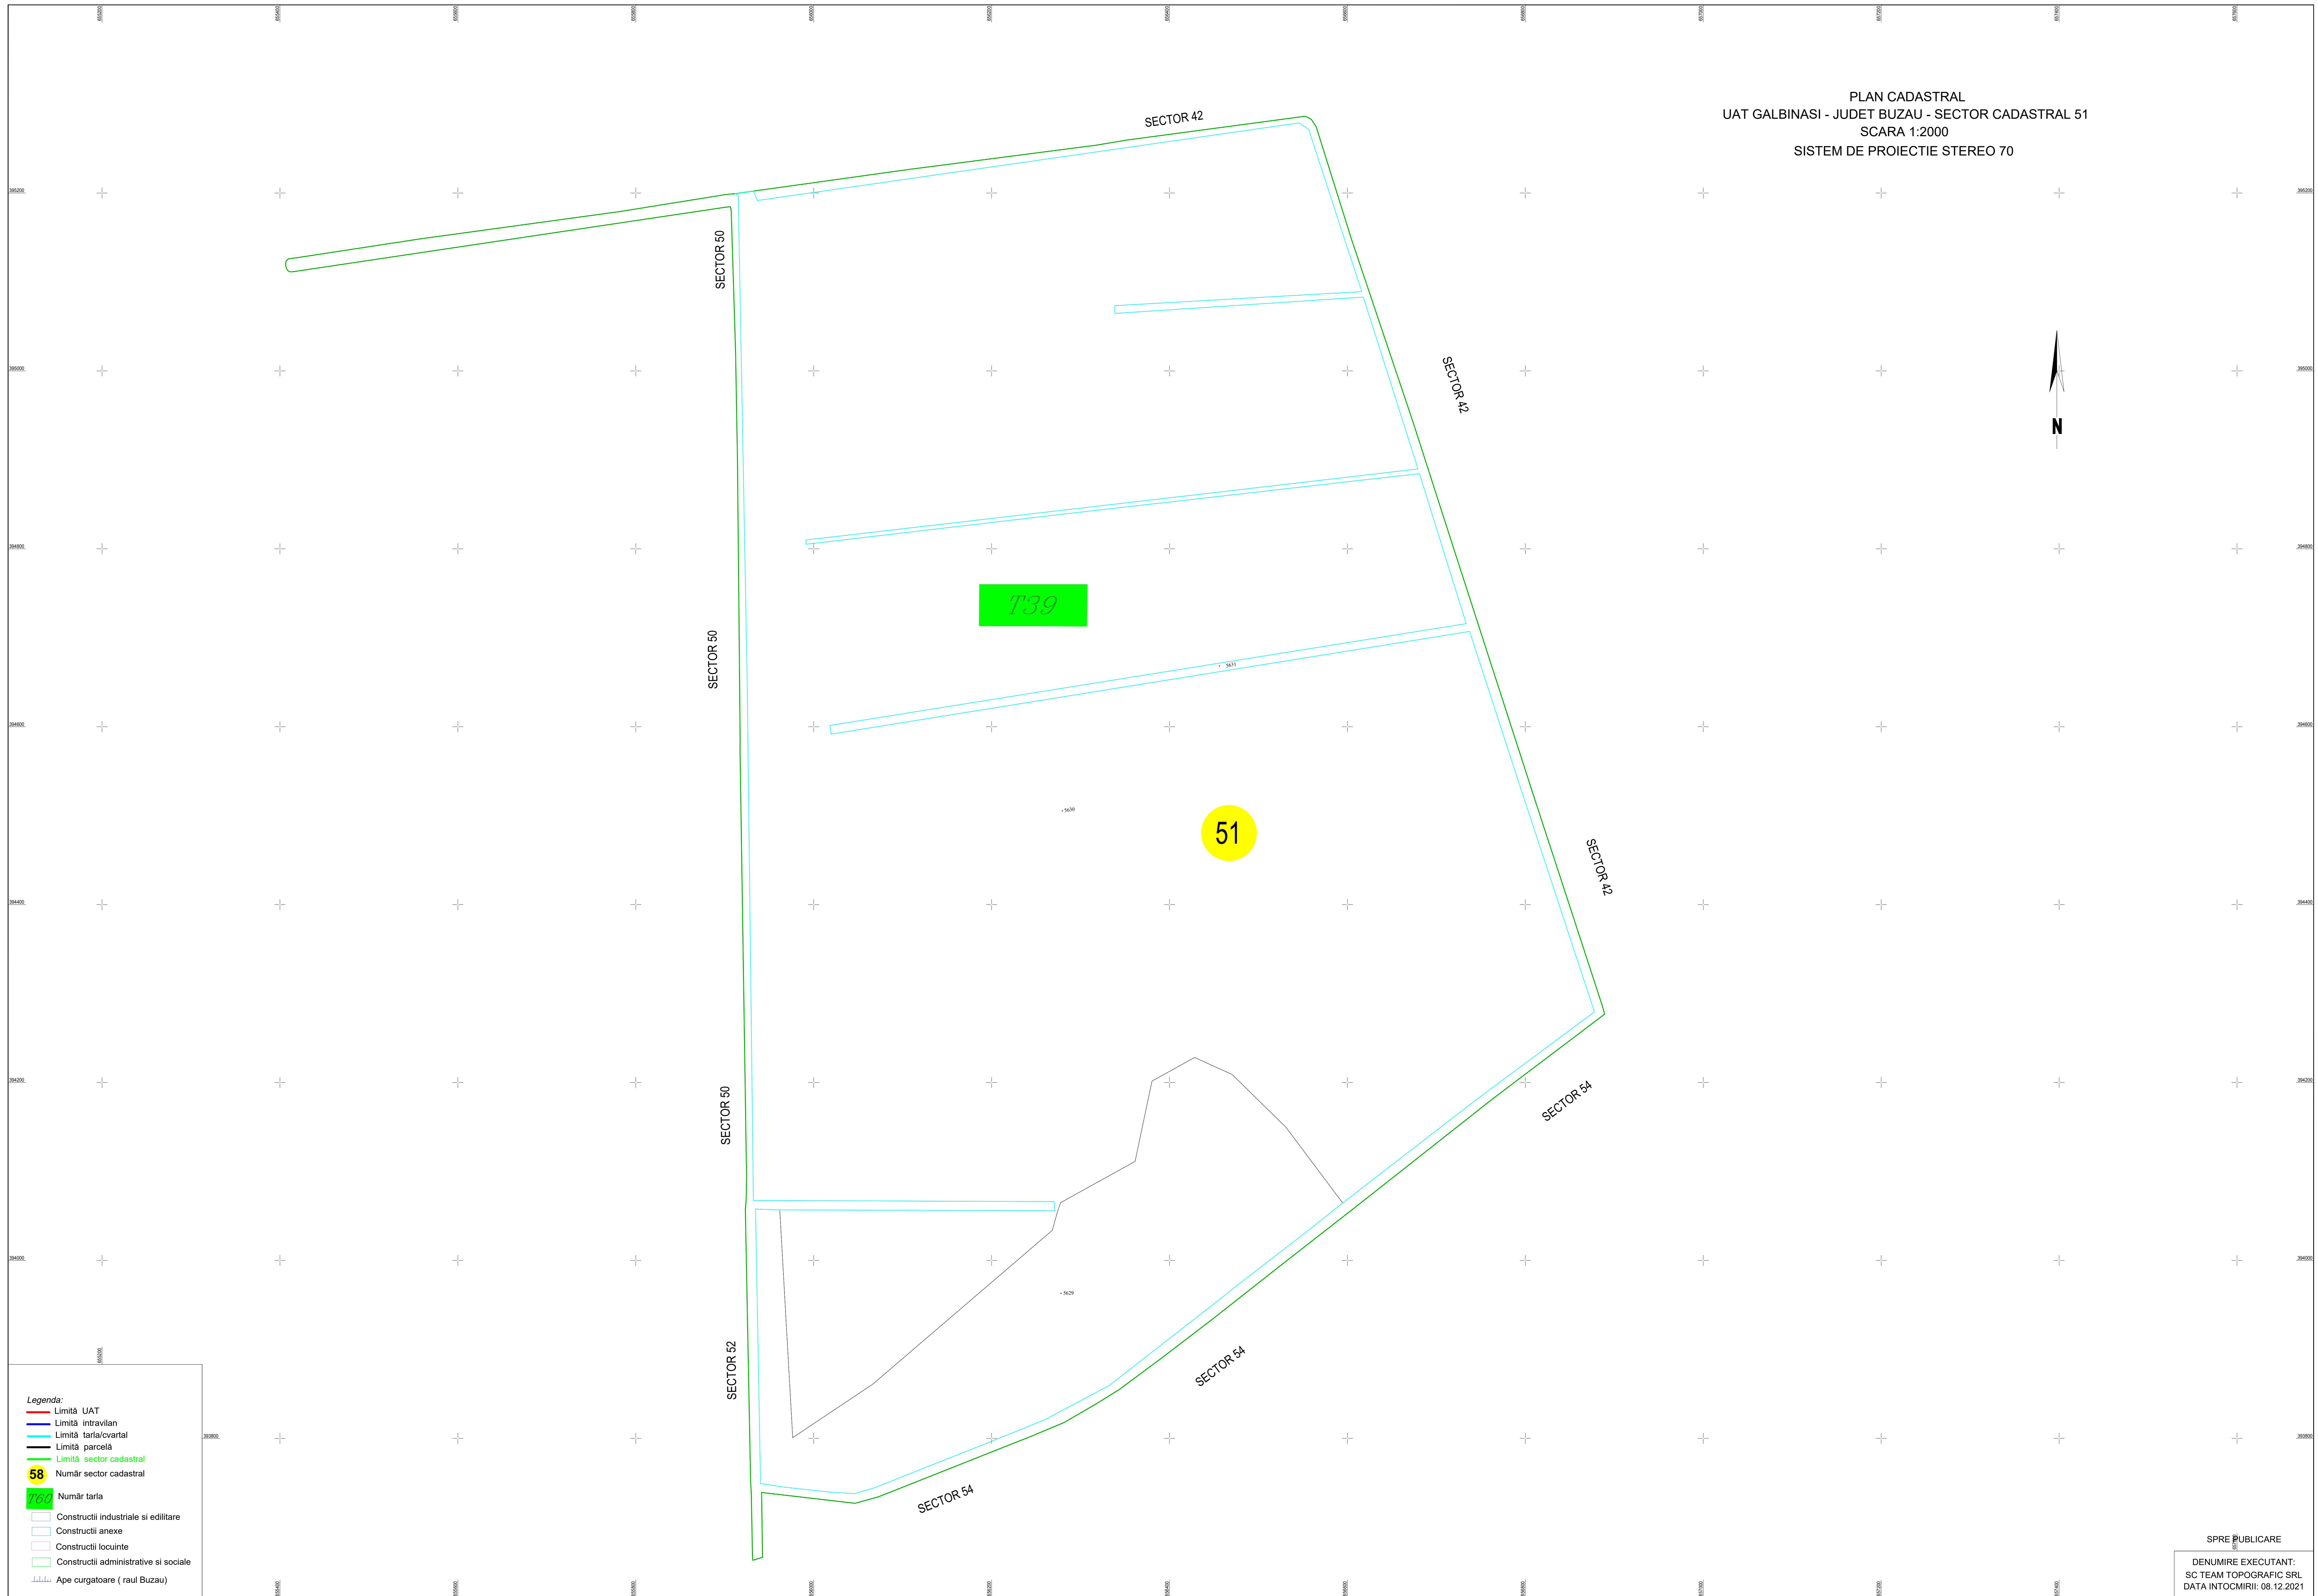

PLAN CADASTRAL  
UAT GALBINASI - JUDET BUZAU - SECTOR CADASTRAL 51  
SCARA 1:2000  
SISTEM DE PROIECTIE STEREO 70

- Legenda:
- Limită UAT
  - Limită intravilan
  - Limită tarla/cvartal
  - Limită parcelă
  - Limită sector cadastral
  - 58 Număr sector cadastral
  - T39 Număr tarla
  - Construcții industriale și edilitare
  - Construcții anexe
  - Construcții locuinte
  - Construcții administrative și sociale
  - Ape curgătoare ( raul Buzau)