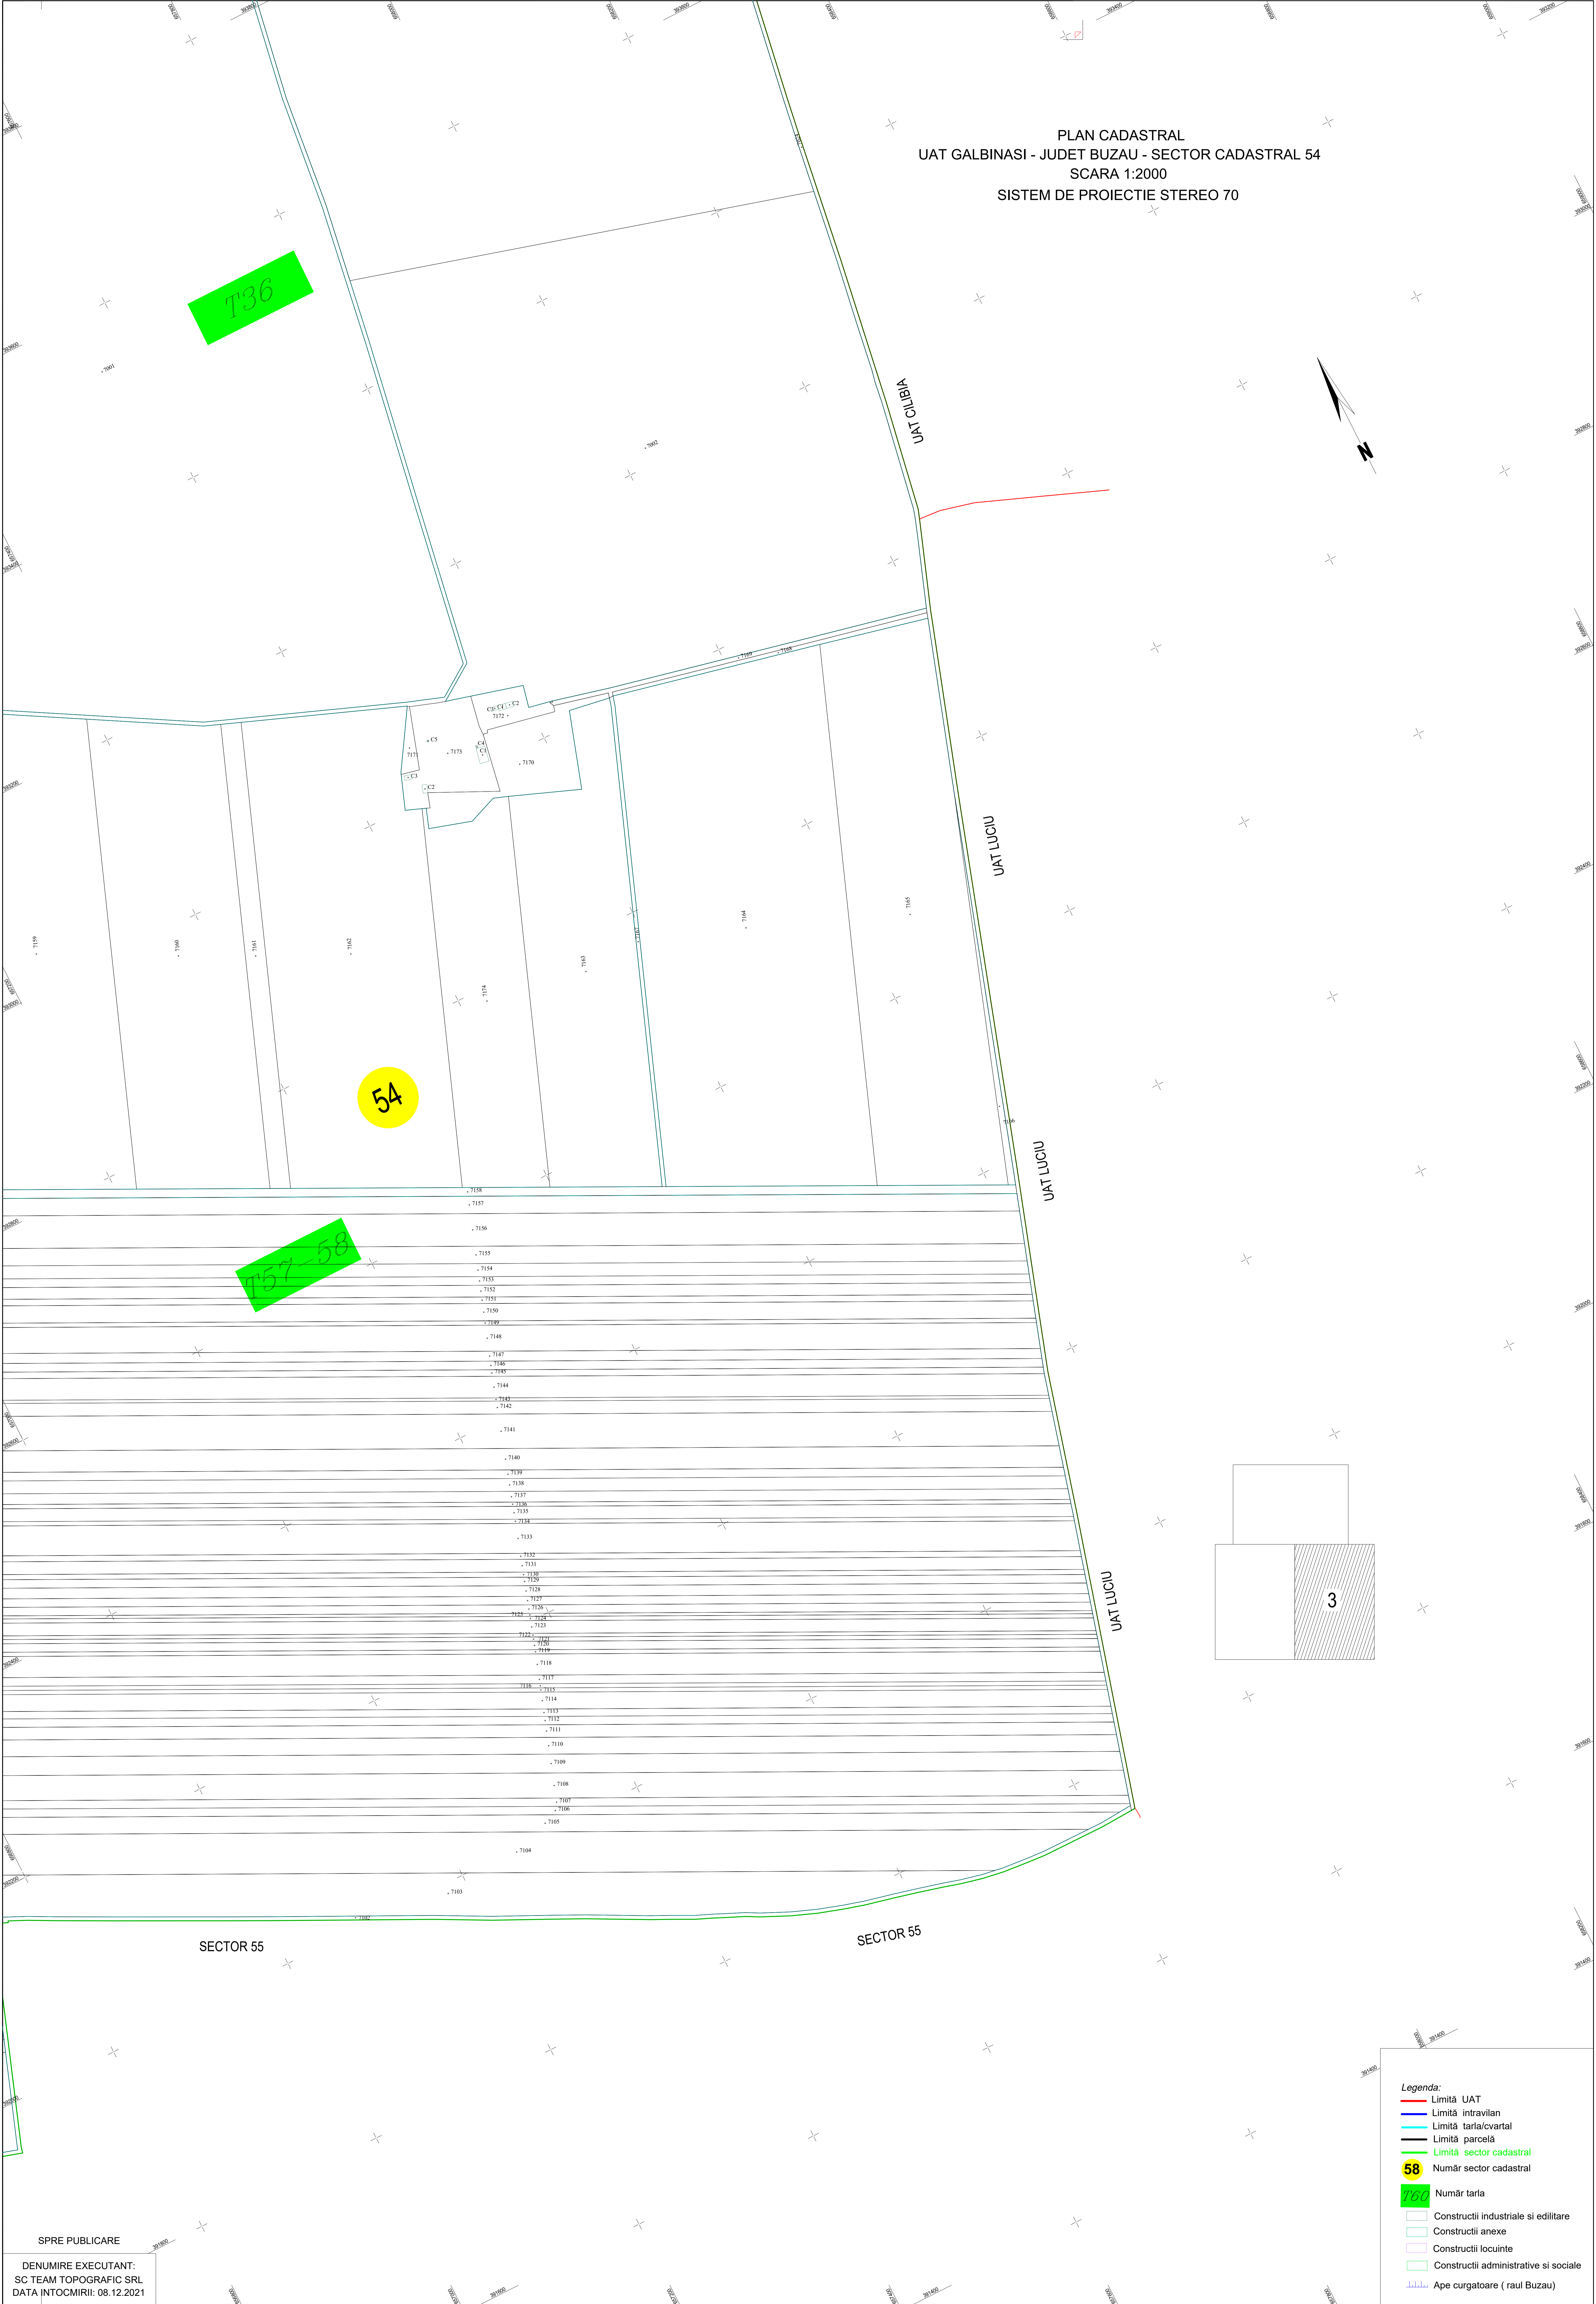

PLAN CADASTRAL  
 UAT GALBINASI - JUDET BUZAU - SECTOR CADASTRAL 54  
 SCARA 1:2000  
 SISTEM DE PROIECTIE STEREO 70

T36

54

T52-58

SPRE PUBLICARE

DENUMIRE EXECUTANT:  
 SC TEAM TOPOGRAFIC SRL  
 DATA INTOCMIRII: 08.12.2021

**Legenda:**

- Limită UAT
- Limită intravilan
- Limită tarla/cvartal
- Limită parcelă
- Limită sector cadastral
- 54 Număr sector cadastral
- T36 Număr tarla
- Construcții industriale și edilitare
- Construcții anexe
- Construcții locuințe
- Construcții administrative și sociale
- Ape curgătoare (raul Buzau)