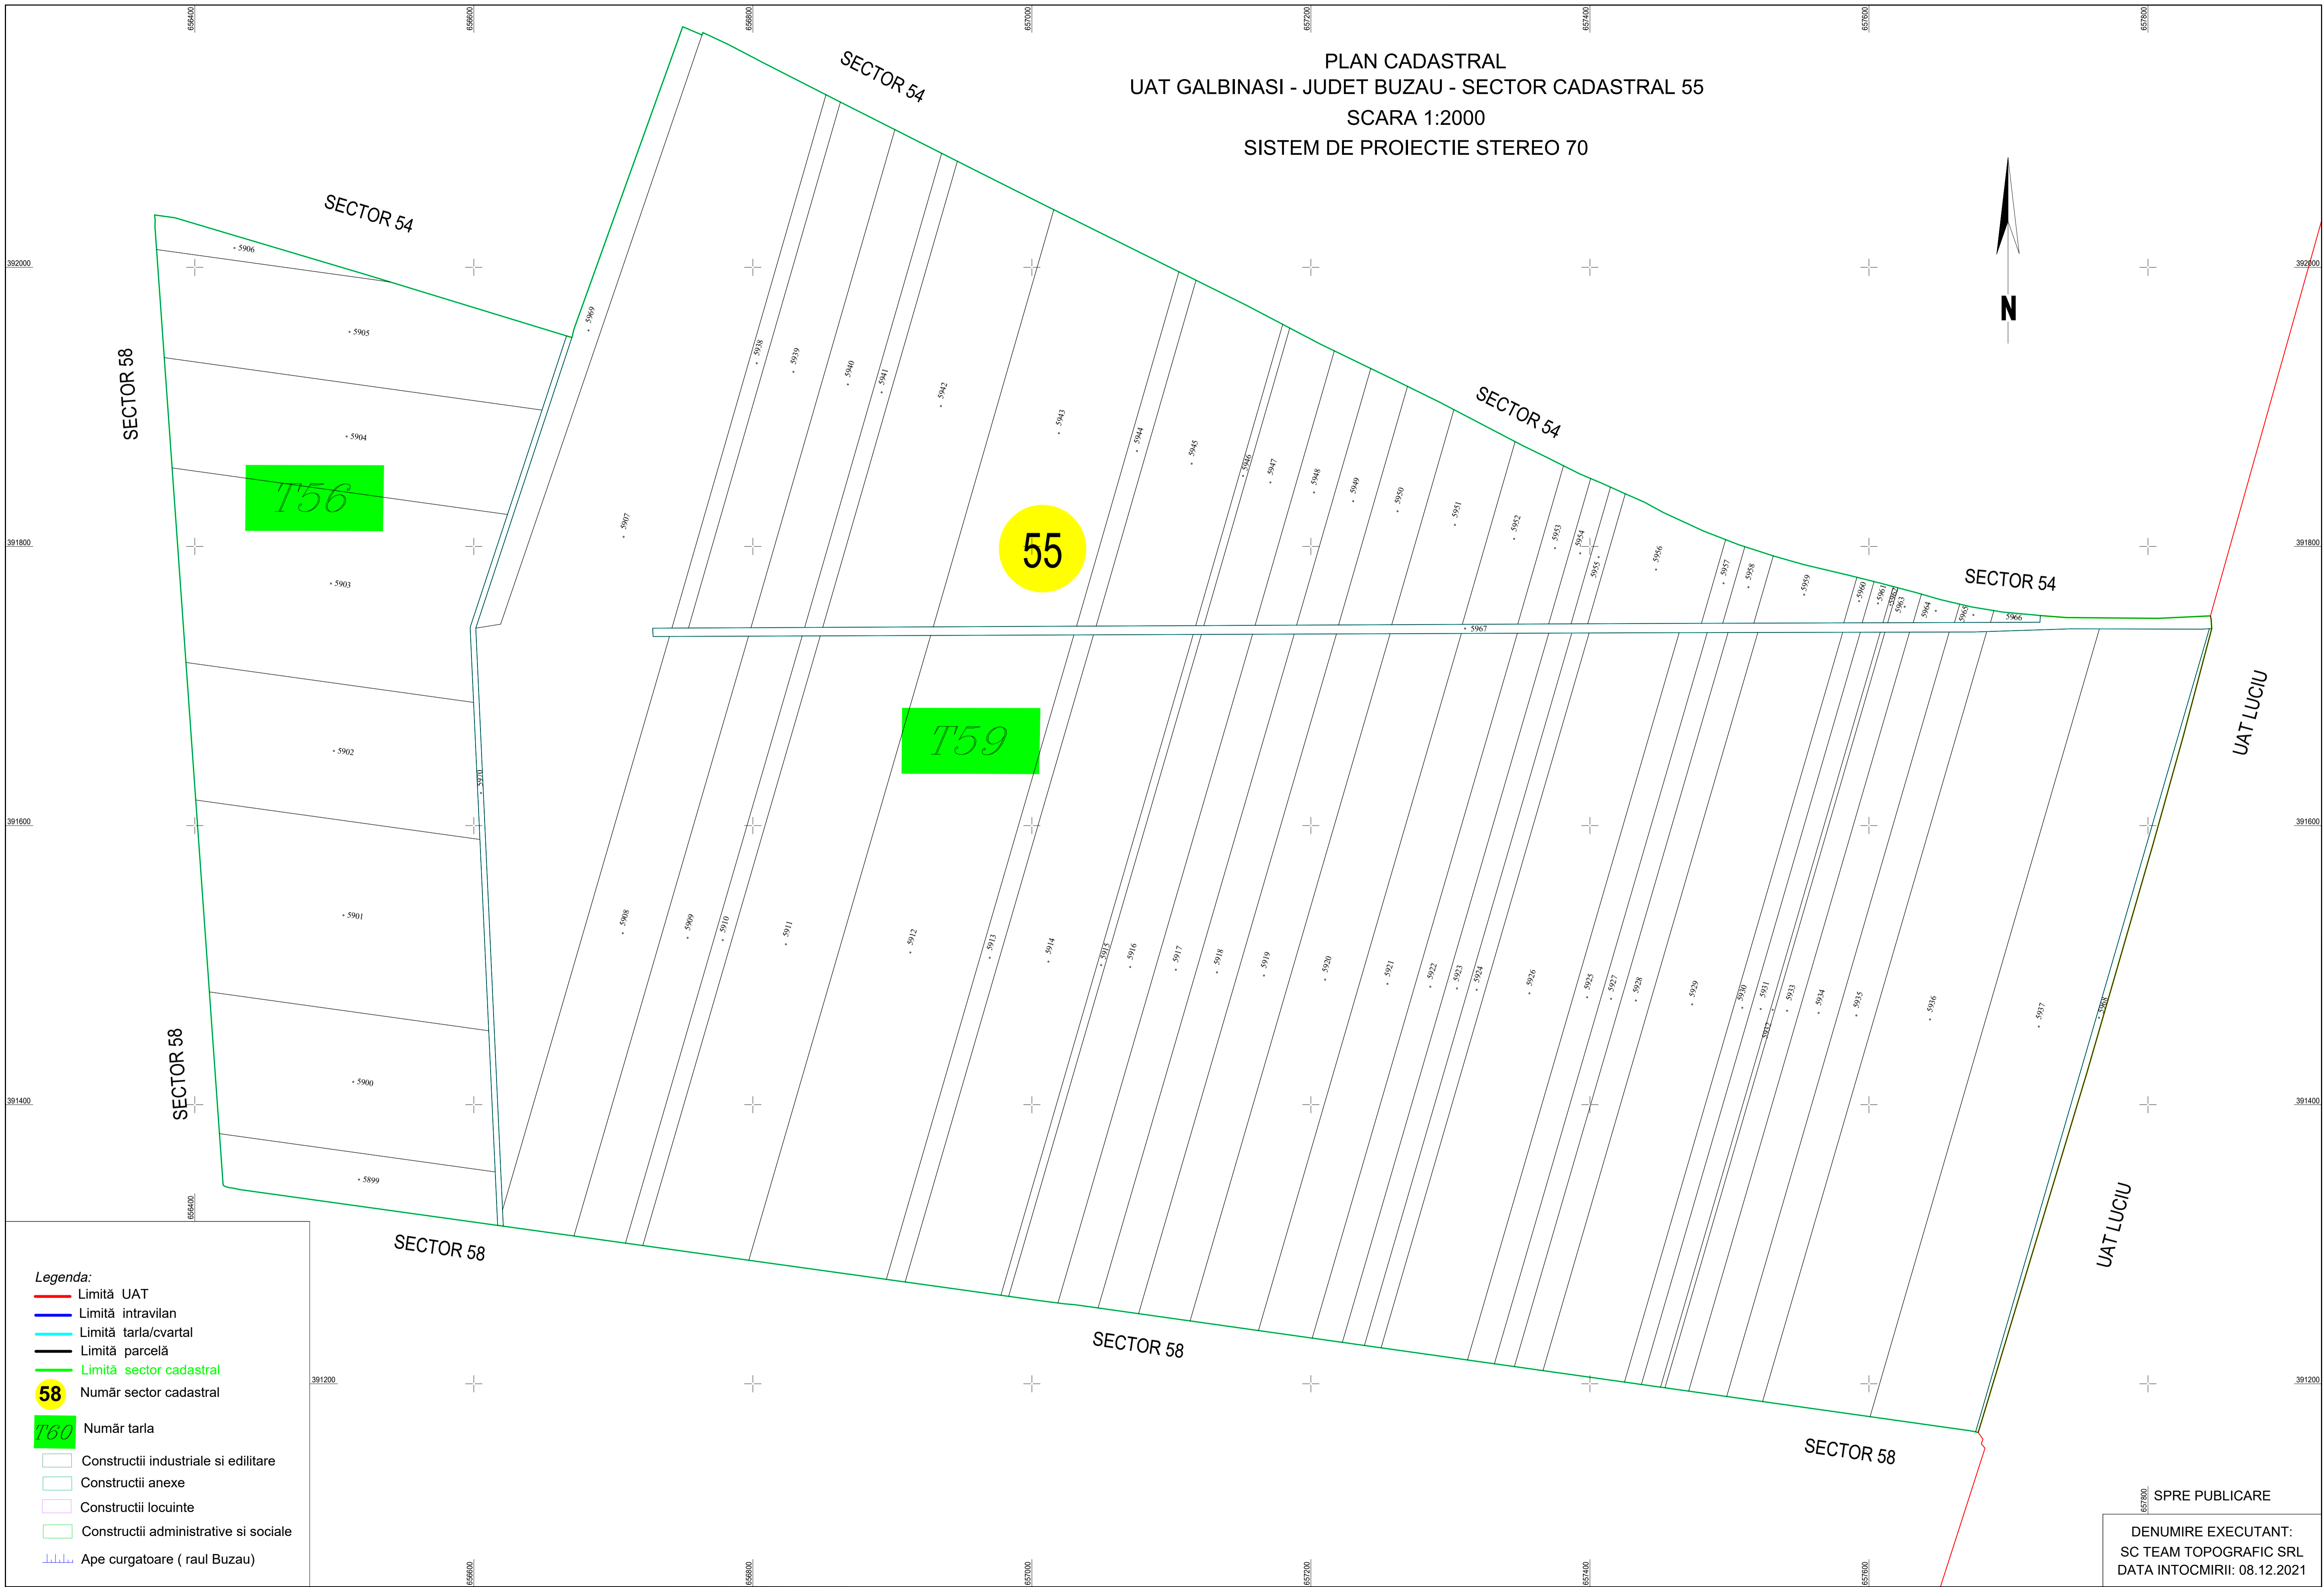

PLAN CADASTRAL
UAT GALBINASI - JUDET BUZAU - SECTOR CADASTRAL 55
SCARA 1:2000
SISTEM DE PROIECTIE STEREO 70

- Legenda:**
- Limită UAT
 - Limită intravilan
 - Limită tarla/cvartal
 - Limită parcelă
 - Limită sector cadastral
 - 58 Număr sector cadastral
 - T60 Număr tarla
 - Construcții industriale și edilitare
 - Construcții anexe
 - Construcții locuințe
 - Construcții administrative și sociale
 - Ape curgătoare (raul Buzau)

SPRE PUBLICARE
DENUMIRE EXECUTANT:
SC TEAM TOPOGRAFIC SRL
DATA INTOCMIRII: 08.12.2021