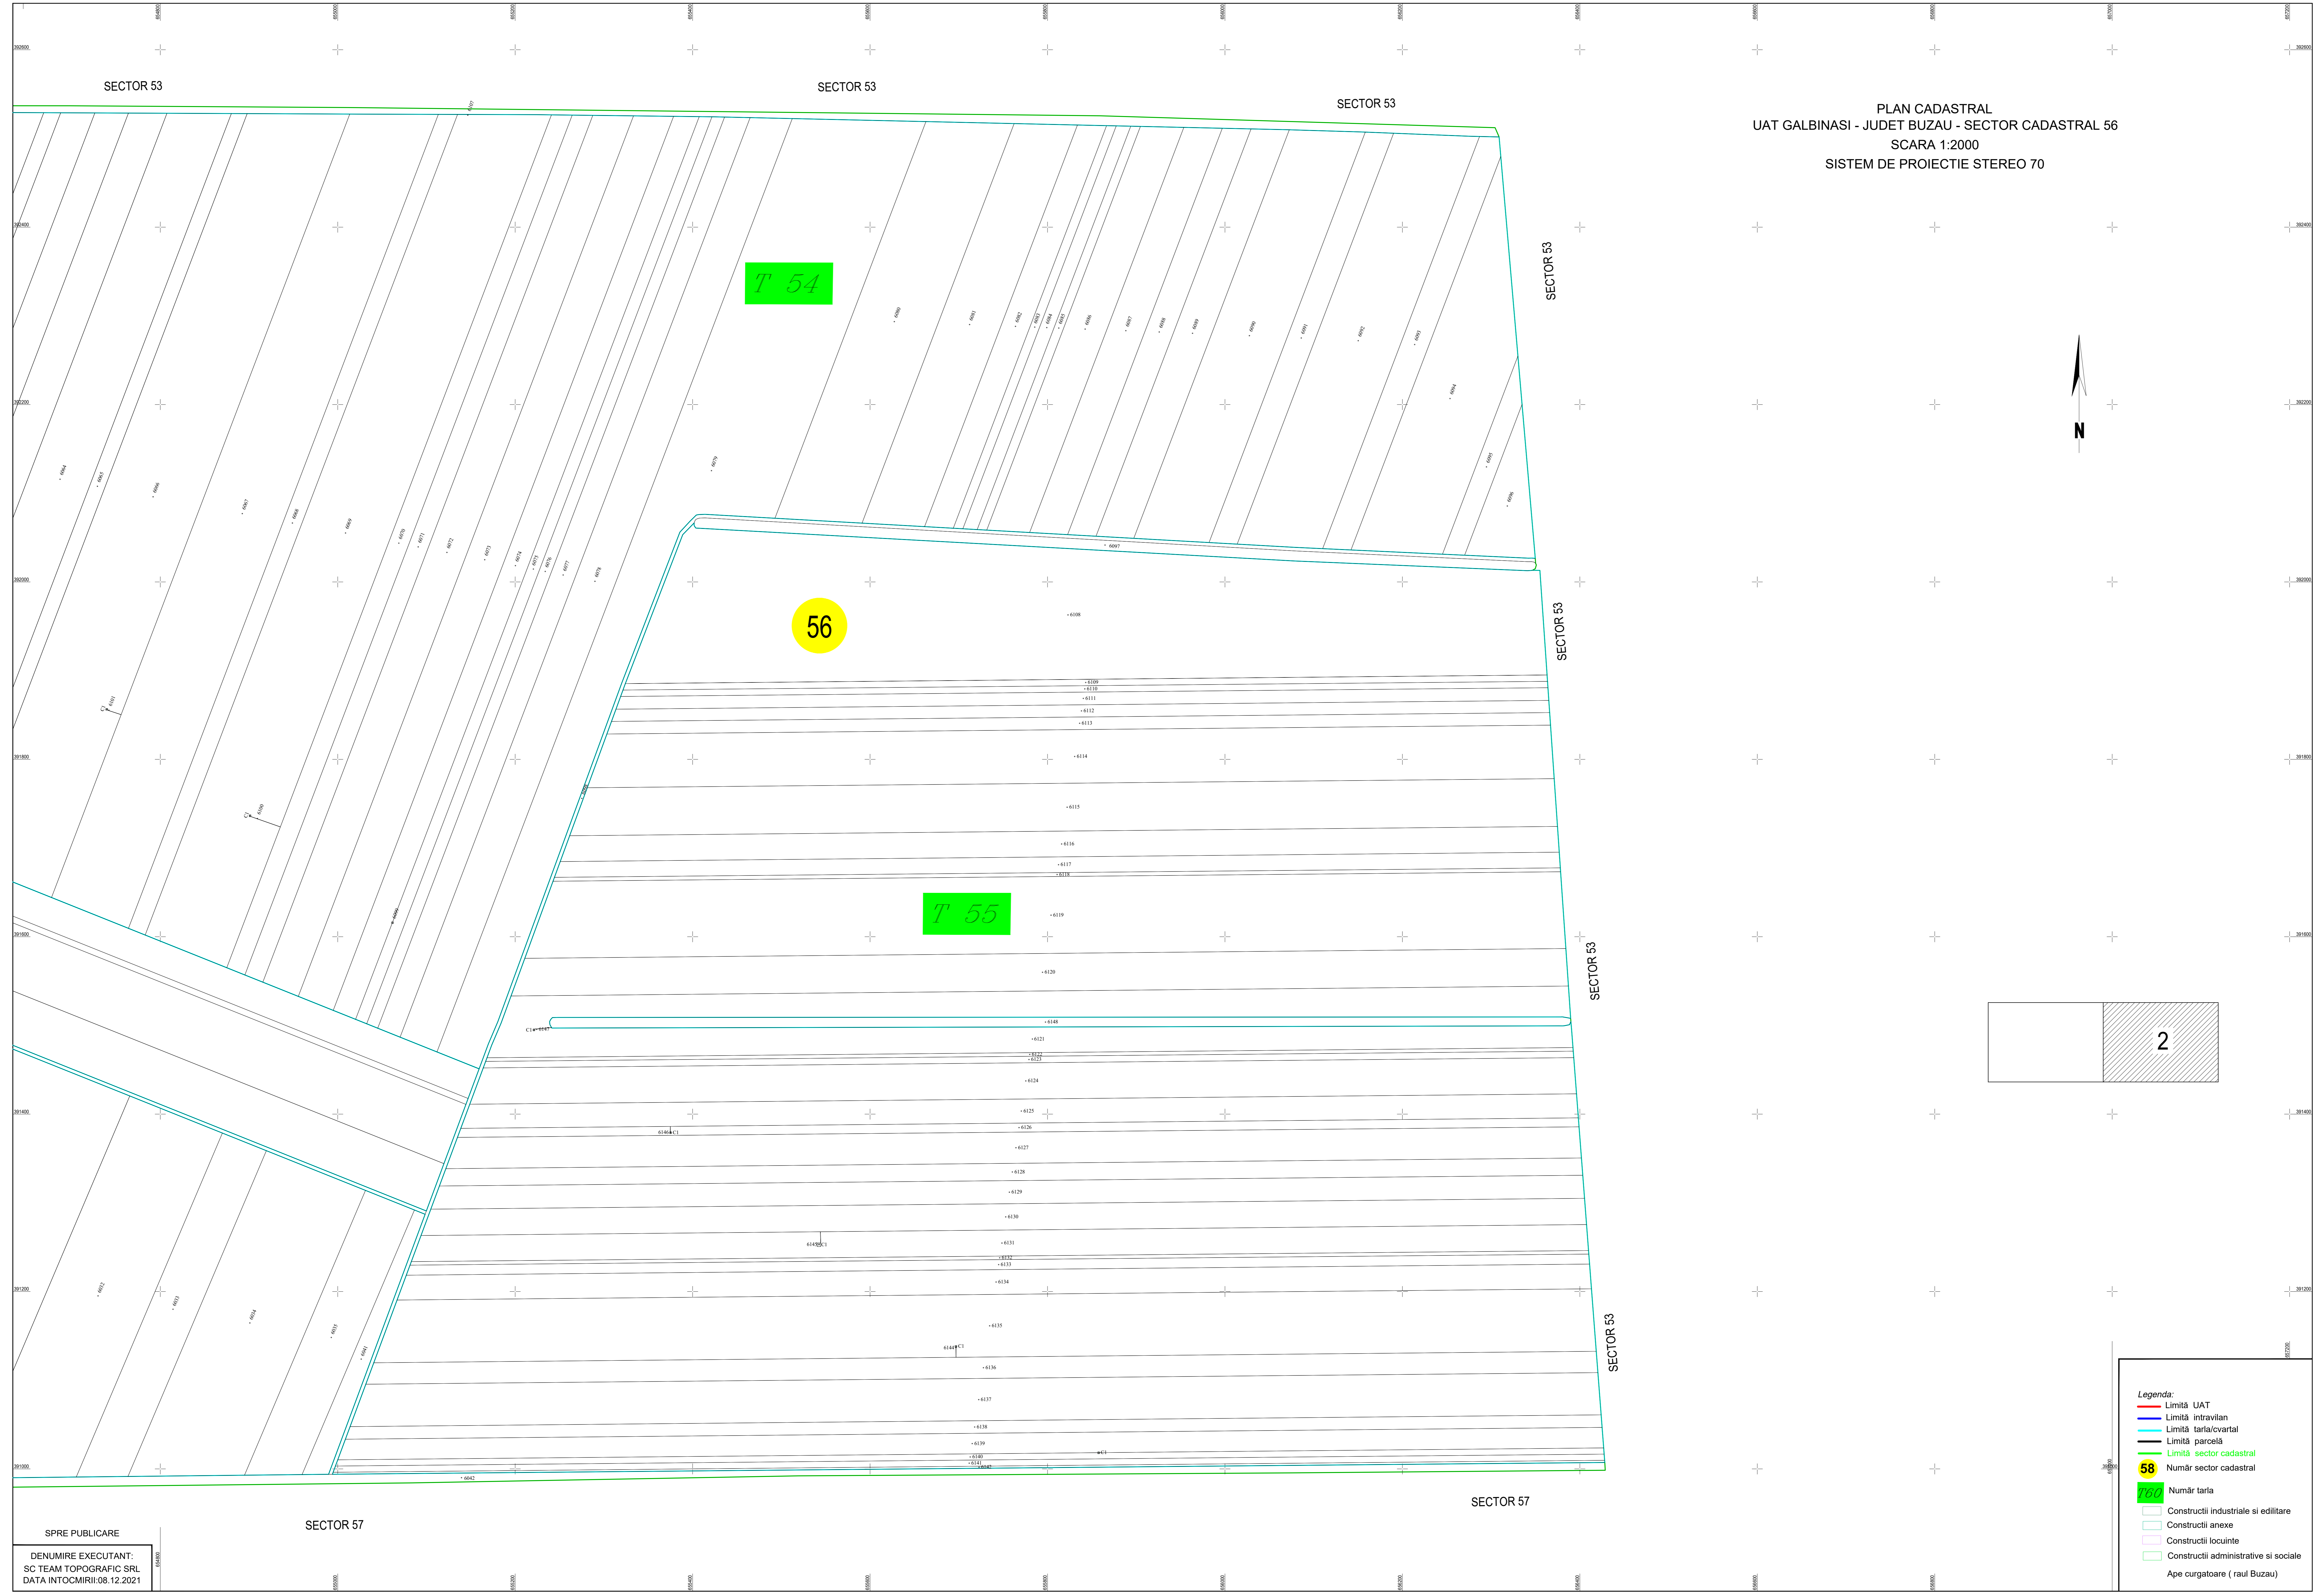

PLAN CADASTRAL
 UAT GALBINASI - JUDET BUZAU - SECTOR CADASTRAL 56
 SCARA 1:2000
 SISTEM DE PROIECTIE STEREO 70

- Legenda:**
- Limită UAT
 - Limită intravilan
 - Limită tarla/cvartal
 - Limită parcelă
 - Limită sector cadastral
 - 56 Număr sector cadastral
 - T 54 Număr tarla
 - Construcții industriale și edilitare
 - Construcții anexe
 - Construcții locuințe
 - Construcții administrative și sociale
 - Ape curgătoare (raul Buzau)

SPRE PUBLICARE
 DENUMIRE EXECUTANT:
 SC TEAM TOPOGRAFIC SRL
 DATA INTOCMIRII: 08.12.2021

SECTOR 57

SECTOR 57

SECTOR 53

SECTOR 53

SECTOR 53

SECTOR 53

SECTOR 53

SECTOR 53

SECTOR 53