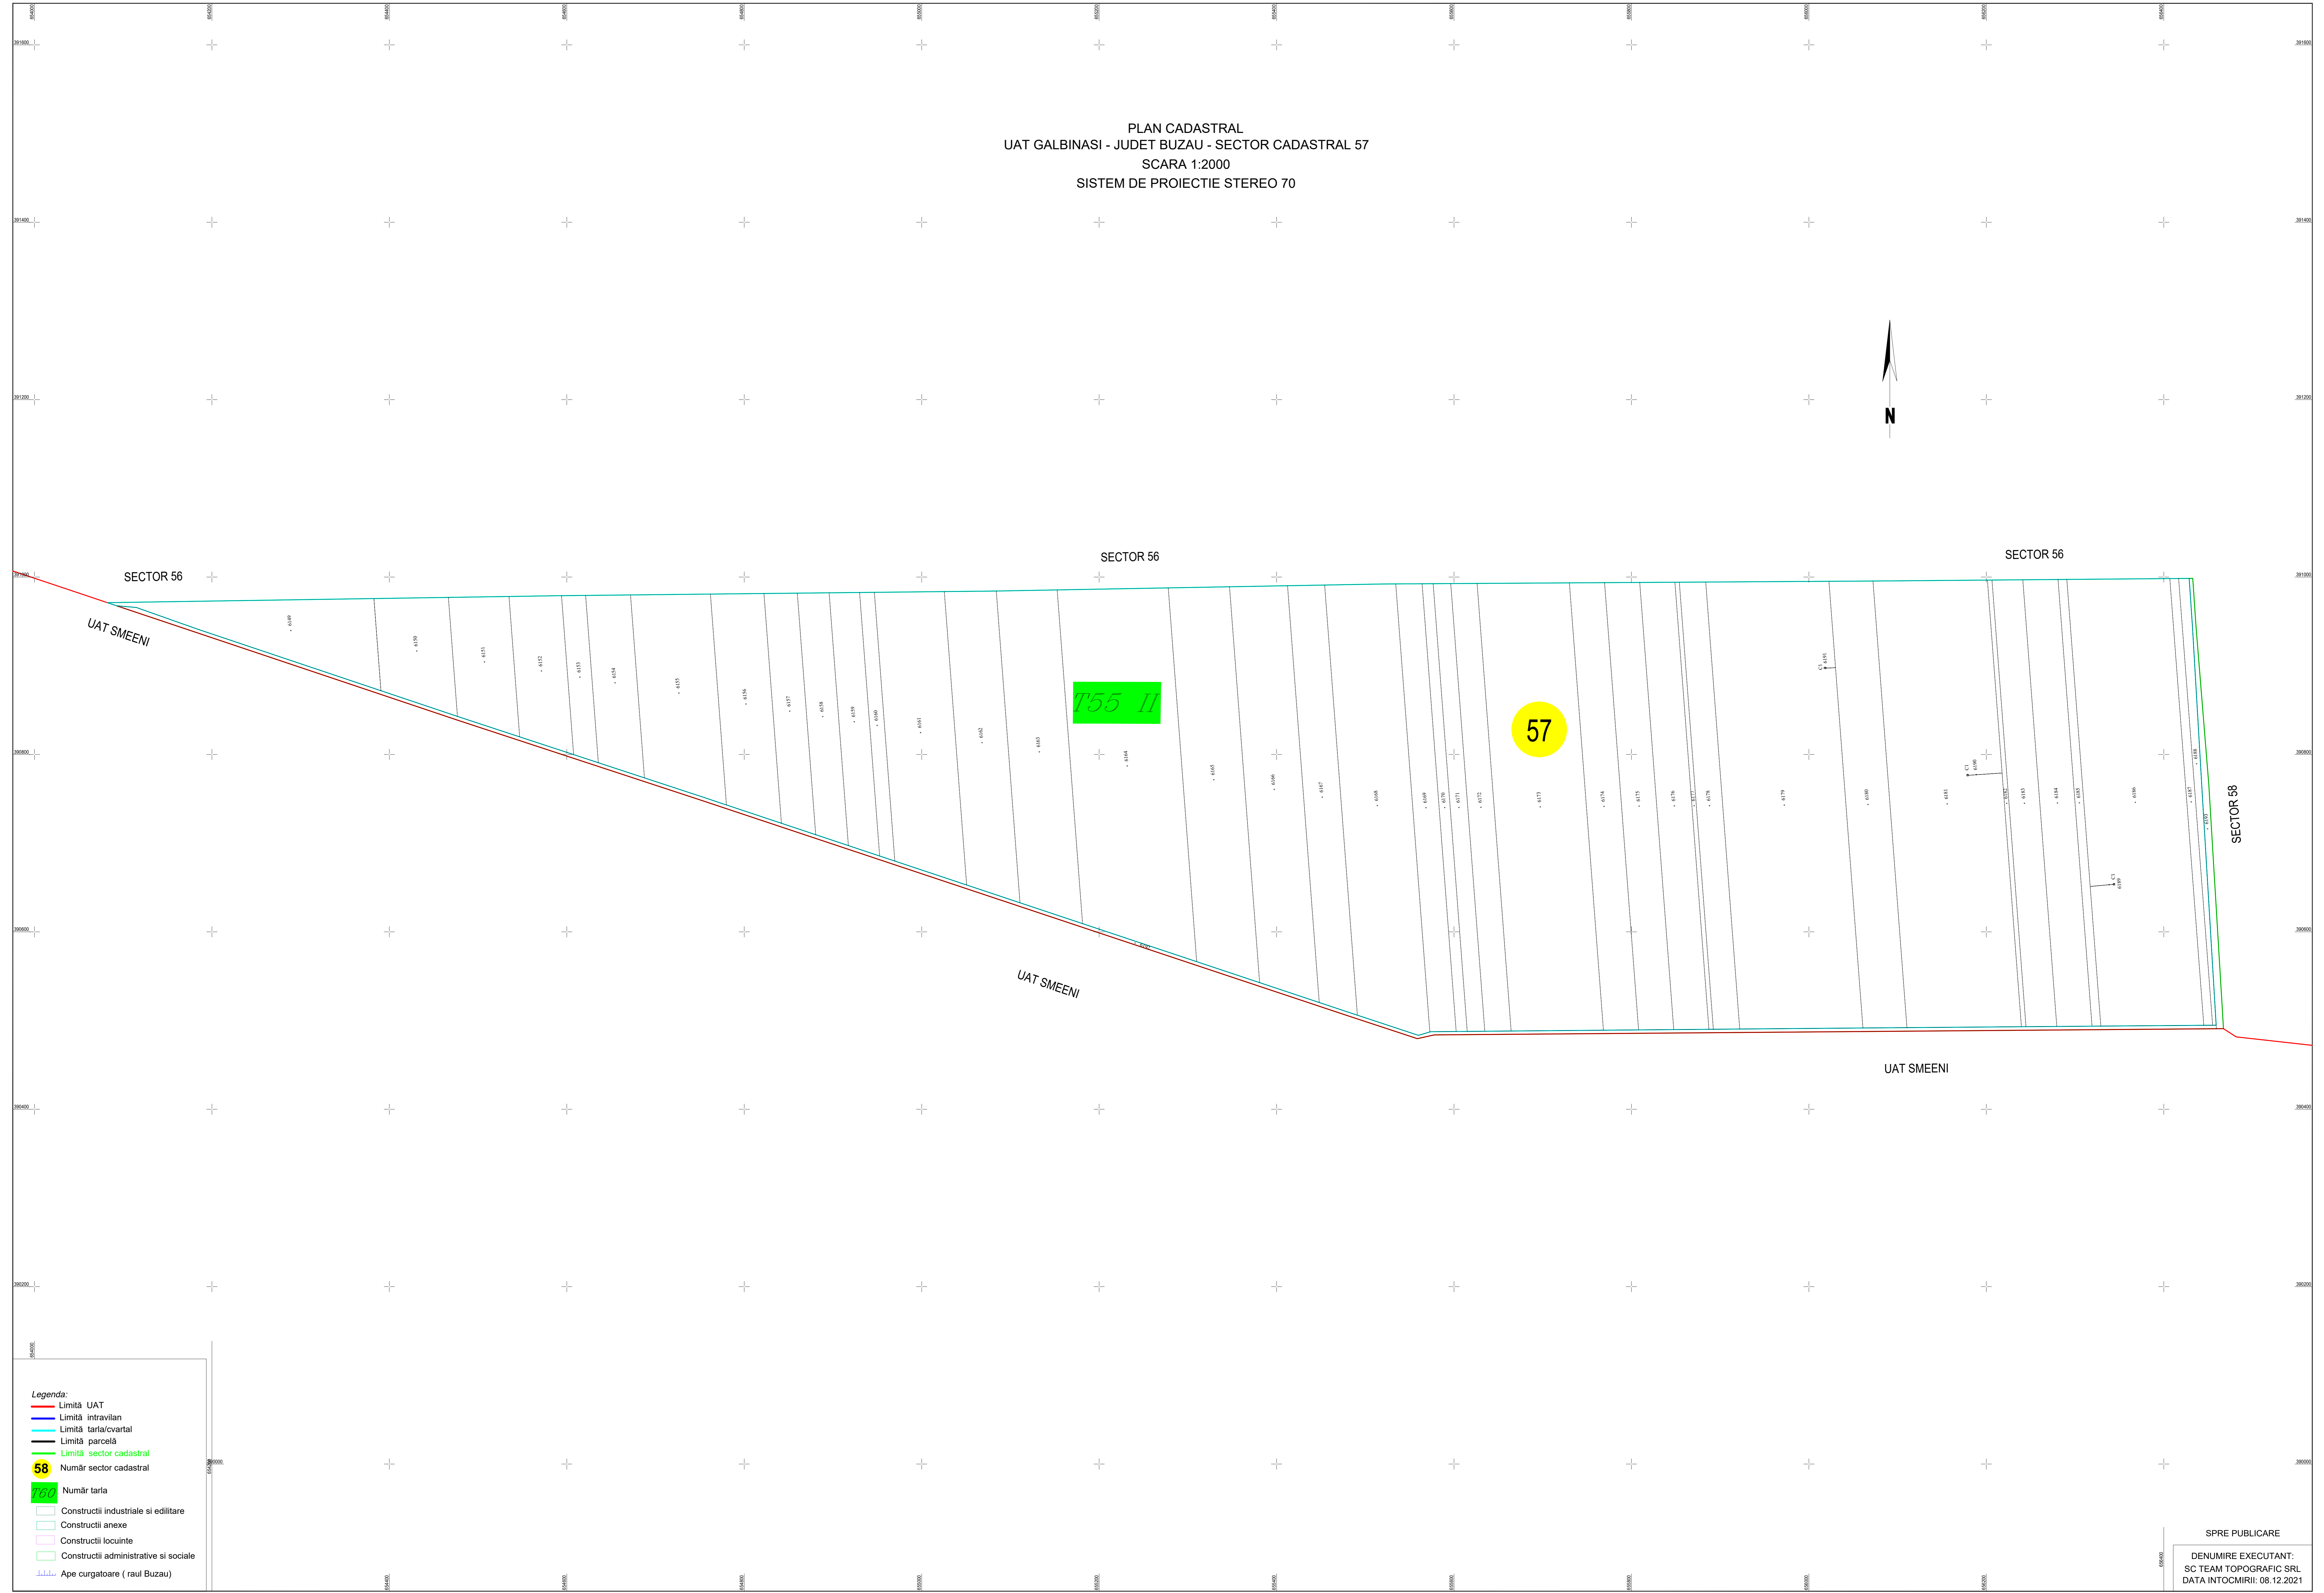

PLAN CADASTRAL
UAT GALBINASI - JUDET BUZAU - SECTOR CADASTRAL 57
SCARA 1:2000
SISTEM DE PROIECTIE STEREO 70

- Legenda:
- Limită UAT
 - Limită intravilan
 - Limită tarla/cvartal
 - Limită parcelă
 - Limită sector cadastral
 - 57 Număr sector cadastral
 - 755 II Număr tarla
 - Construcții industriale și edilitare
 - Construcții anexe
 - Construcții locuinte
 - Construcții administrative și sociale
 - Ape curgătoare (raul Buzau)