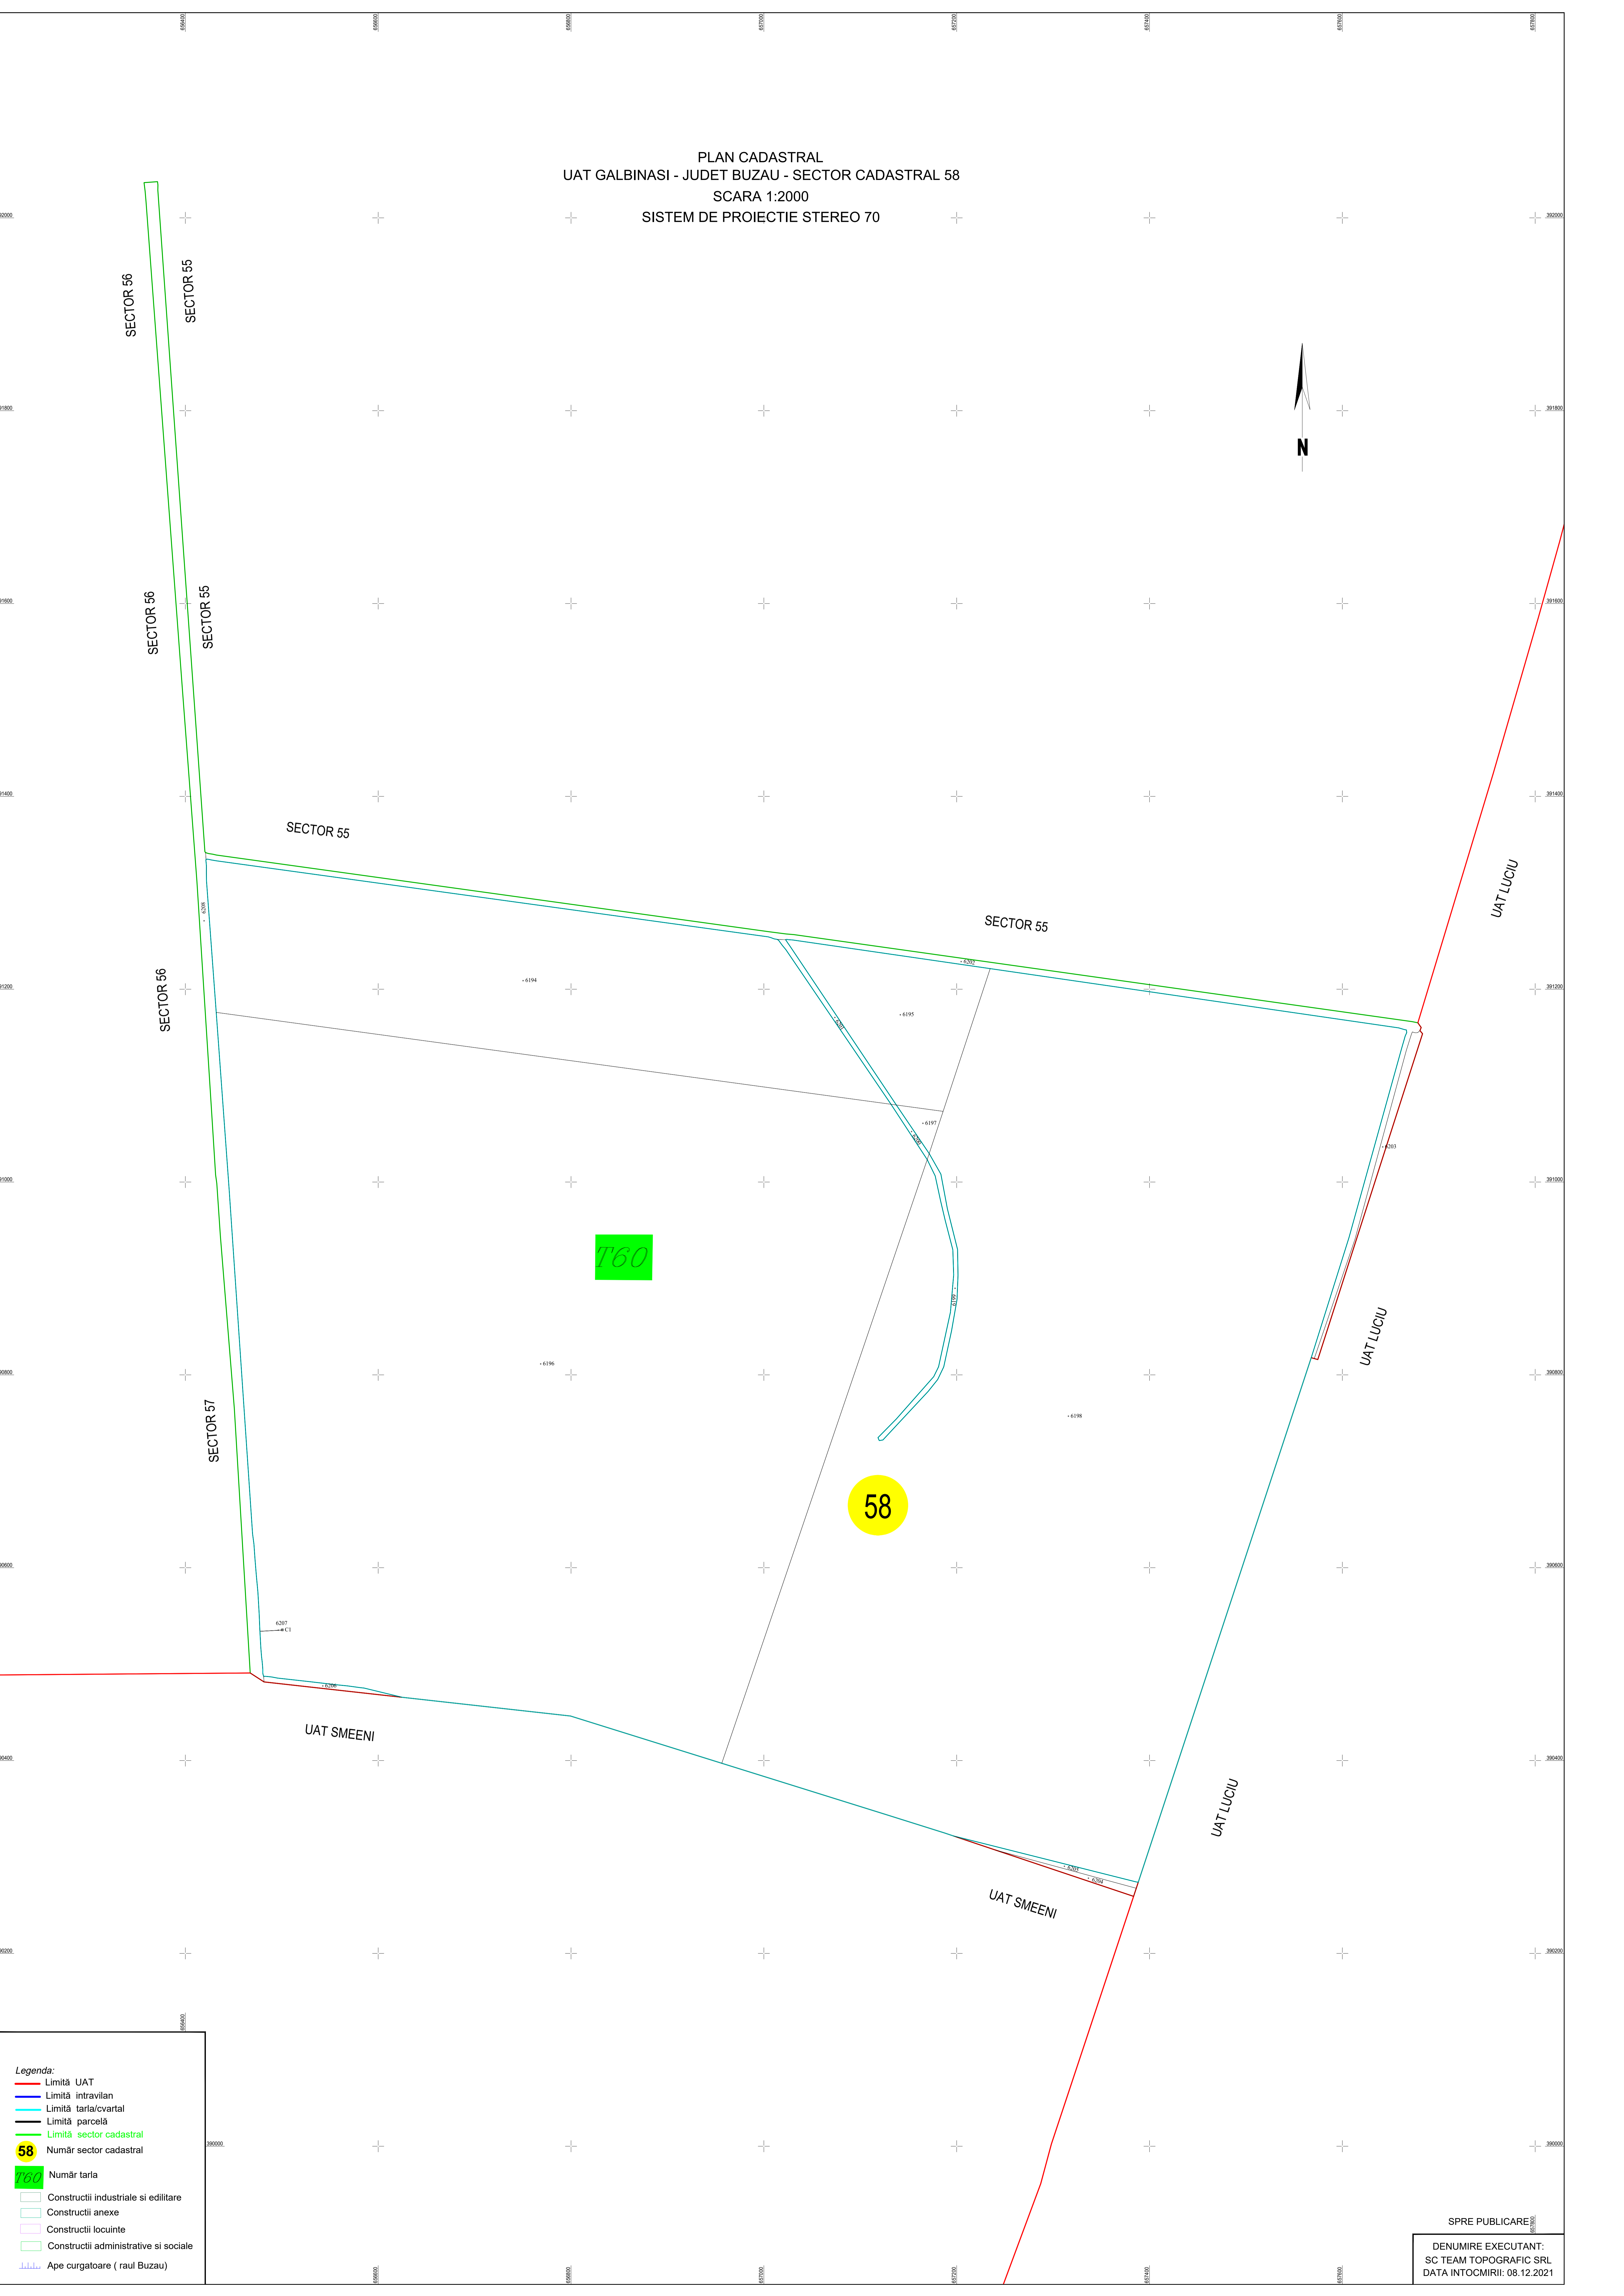

PLAN CADASTRAL  
UAT GALBINASI - JUDET BUZAU - SECTOR CADASTRAL 58  
SCARA 1:2000  
SISTEM DE PROIECTIE STEREO 70

- Legenda:**
- Limita UAT
  - Limita intravilan
  - Limita tarla/cvartal
  - Limita parcela
  - Limita sector cadastral
  - 58 Numar sector cadastral
  - 760 Numar tarla
  - Constructii industriale si edilitare
  - Constructii anexe
  - Constructii locuinte
  - Constructii administrative si sociale
  - ⋯ Ape curgatoare (raul Buzau)

SPRE PUBLICARE

DENUMIRE EXECUTANT:  
SC TEAM TOPOGRAFIC SRL  
DATA INTOCMIRII: 08.12.2021