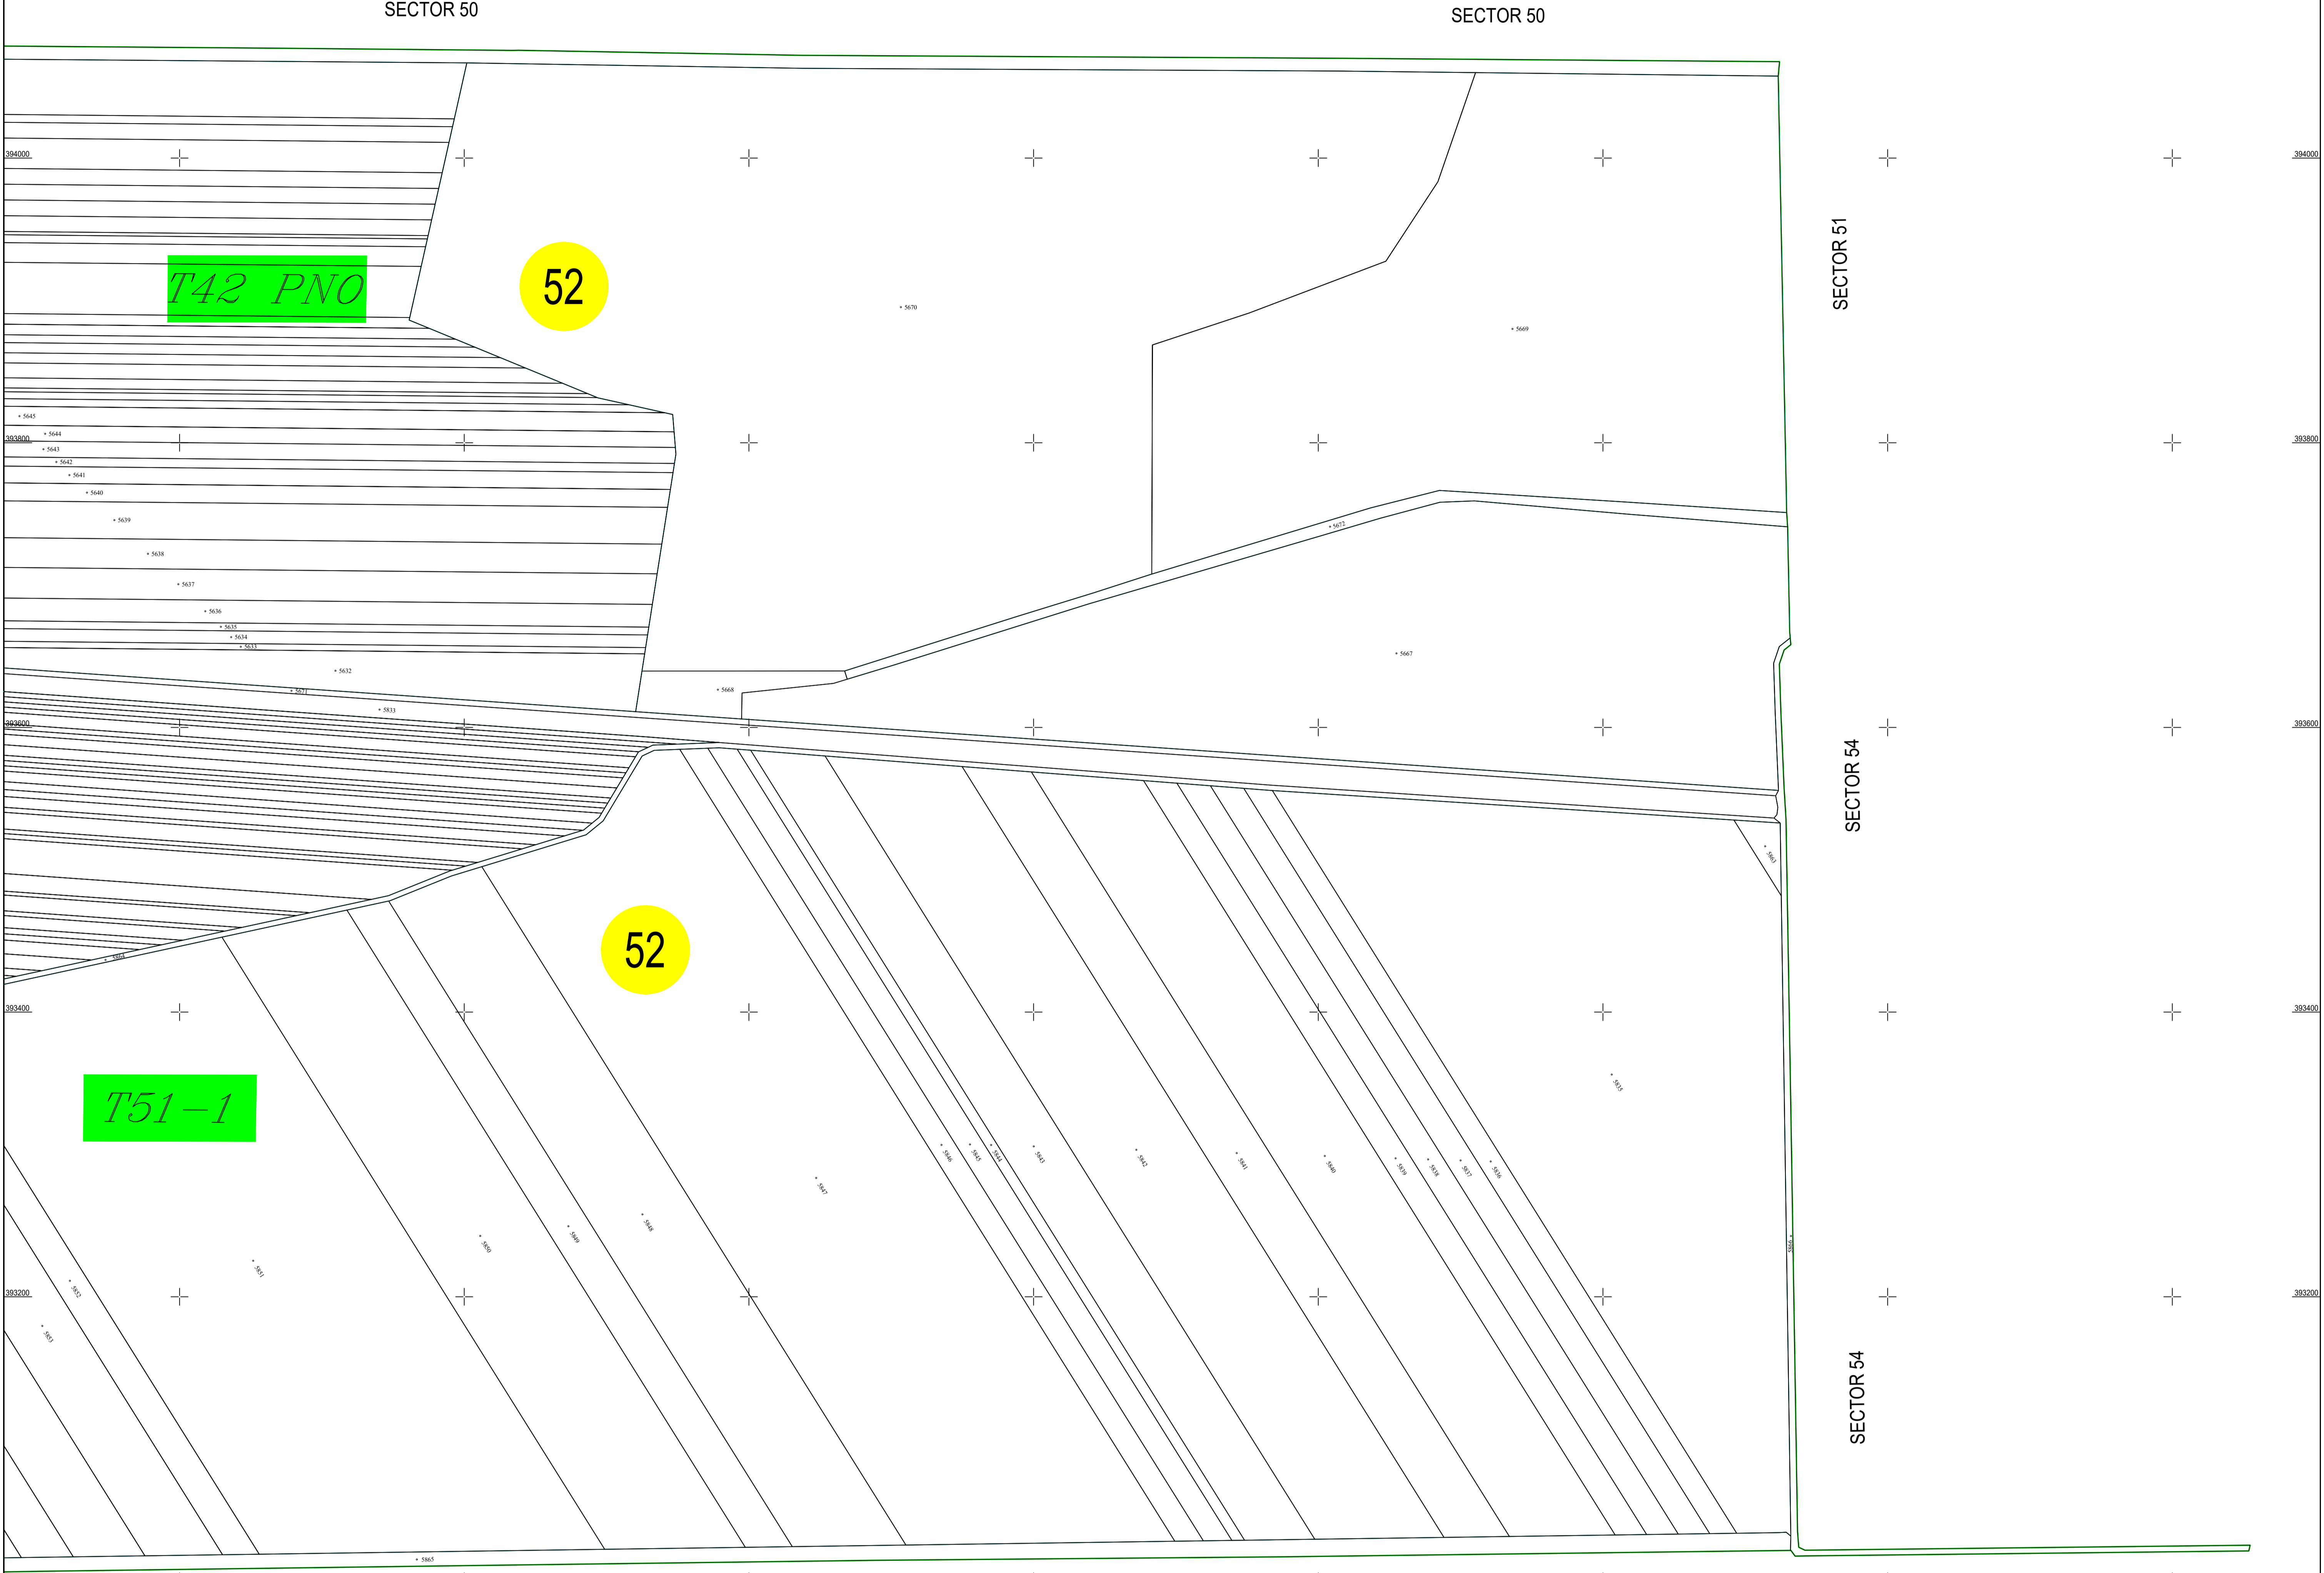

PLAN CADASTRAL
UAT GALBINASI - JUDET BUZAU - SECTOR CADASTRAL 52
SCARA 1:2000
SISTEM DE PROIECTIE STEREO 70

SECTOR 51

SECTOR 54

SECTOR 54

SECTOR 50

SECTOR 50

SECTOR 54

SECTOR 54

- Legenda:
- Limită UAT
 - Limită intravilan
 - Limită tarla/cvartal
 - Limită parcelă
 - Limită sector cadastral
 - 58 Număr sector cadastral
 - T60 Număr tarla
 - Construcții industriale și edilitare
 - Construcții anexe
 - Construcții locuințe
 - Construcții administrative și sociale
 - Ape curgătoare (raul Buzau)