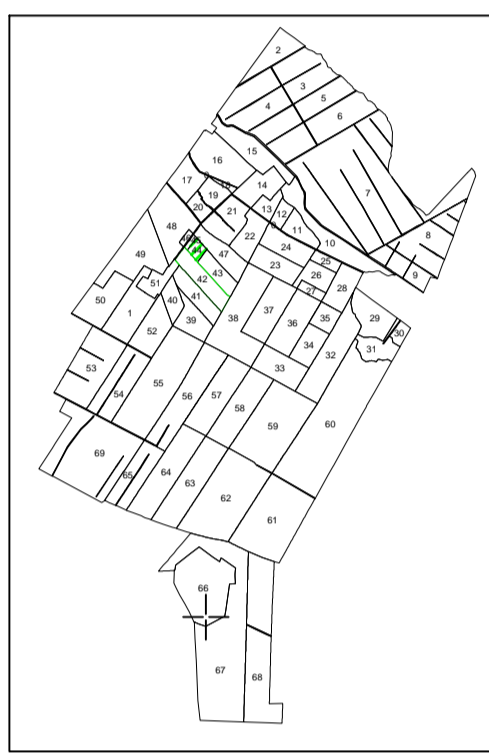

PLAN CADASTRAL
UAT GHERASENI, JUD. BUZAU, SECTORUL 44

Scara 1:500
Sistem de proiectie STEREO 70

Schema de racordare a planselor

EXECUTANT,
PFA UDREA NICULAI
SEMNAȚURA:

DATA: MARTIE 2024

LEGENDA

44	Numar sector cadastral
T12	Numar cvartal
— (red)	Limita UAT
— (blue)	Limita Intravilan
— (green)	Limita sector cadastral
— (grey)	Limita cvartal
— (black)	Limita imobil
6801	Numar ID
□	Constructie
C1	Numar constructie
20	Numar postal

SPRE PUBLICARE

GHERASENI

Sector cad. 45

Sector cad. 47

Sector cad. 42

Sector cad. 43

44

T12