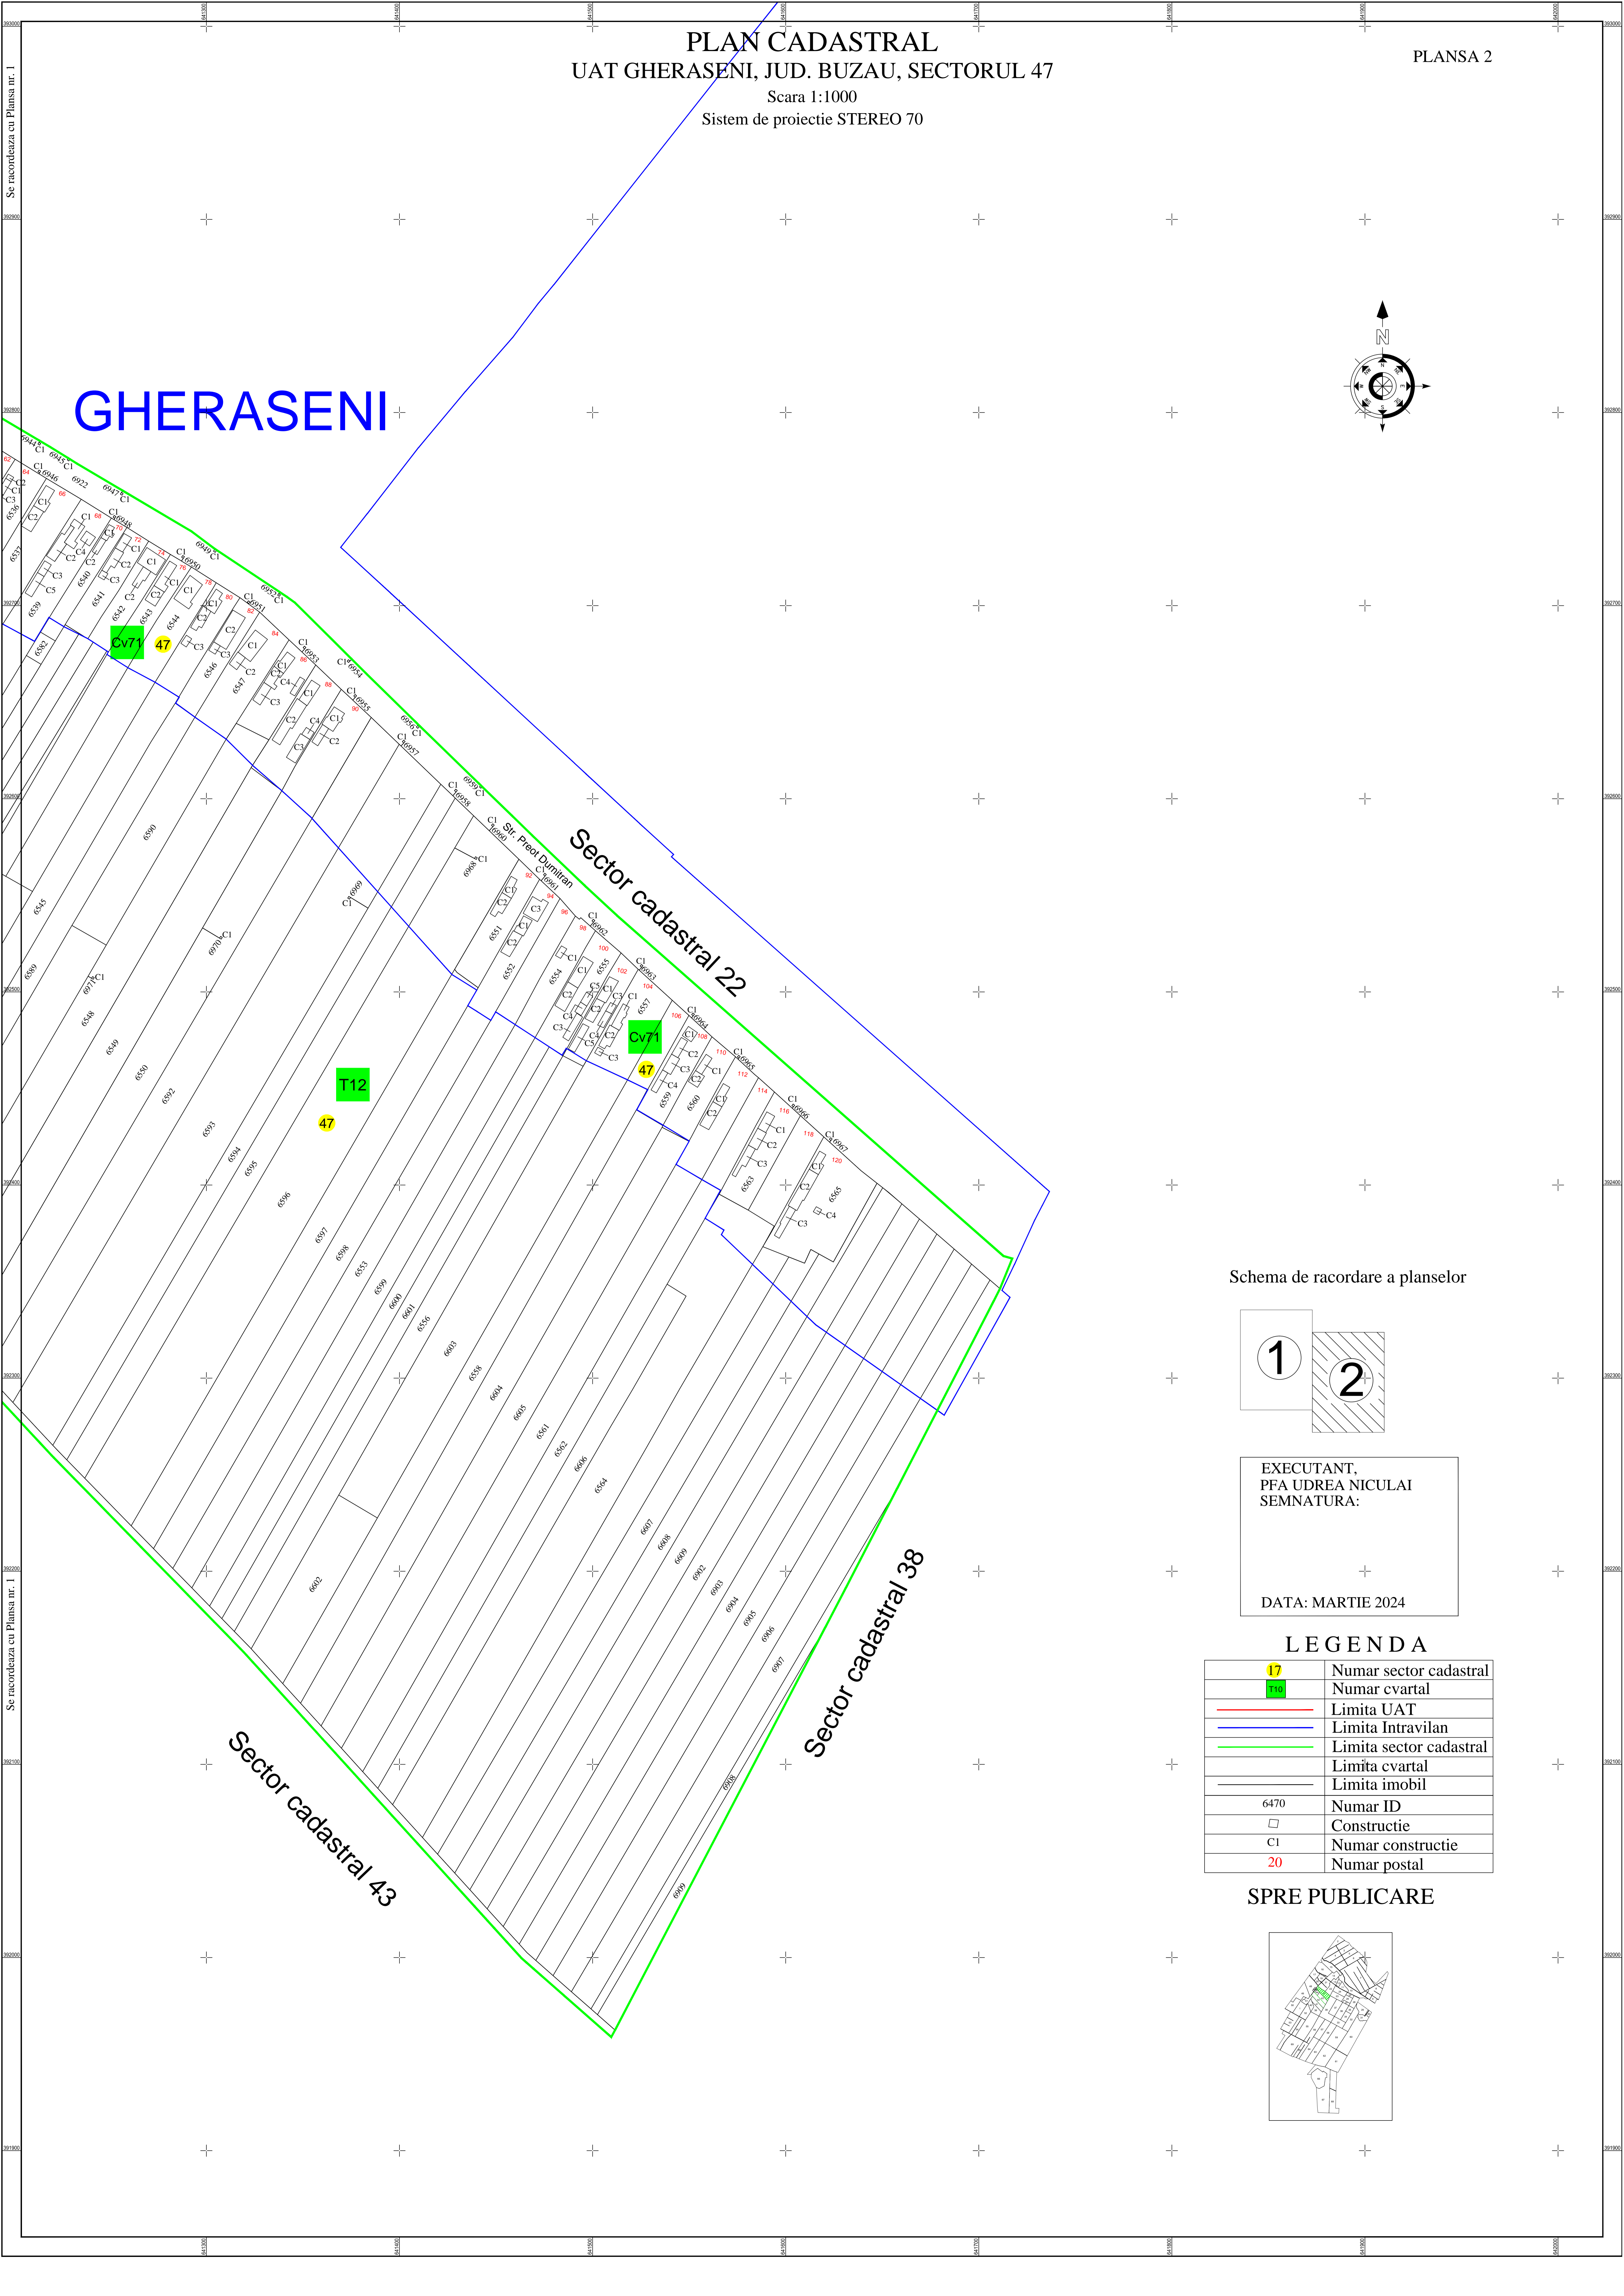

PLAN CADASTRAL
 UAT GHERASENI, JUD. BUZAU, SECTORUL 47
 Scara 1:1000
 Sistem de proiectie STEREO 70

PLANSĂ 2

GHERASENI

Schema de racordare a planselor

EXECUTANT,
 PFA UDREA NICULAI
 SEMNATURA:

DATA: MARTIE 2024

LEGENDA

17	Numar sector cadastral
T12	Numar cvartal
— (red)	Limita UAT
— (blue)	Limita Intravilan
— (green)	Limita sector cadastral
— (black)	Limita cvartal
— (grey)	Limita imobil
6470	Numar ID
□	Constructie
C1	Numar constructie
20	Numar postal