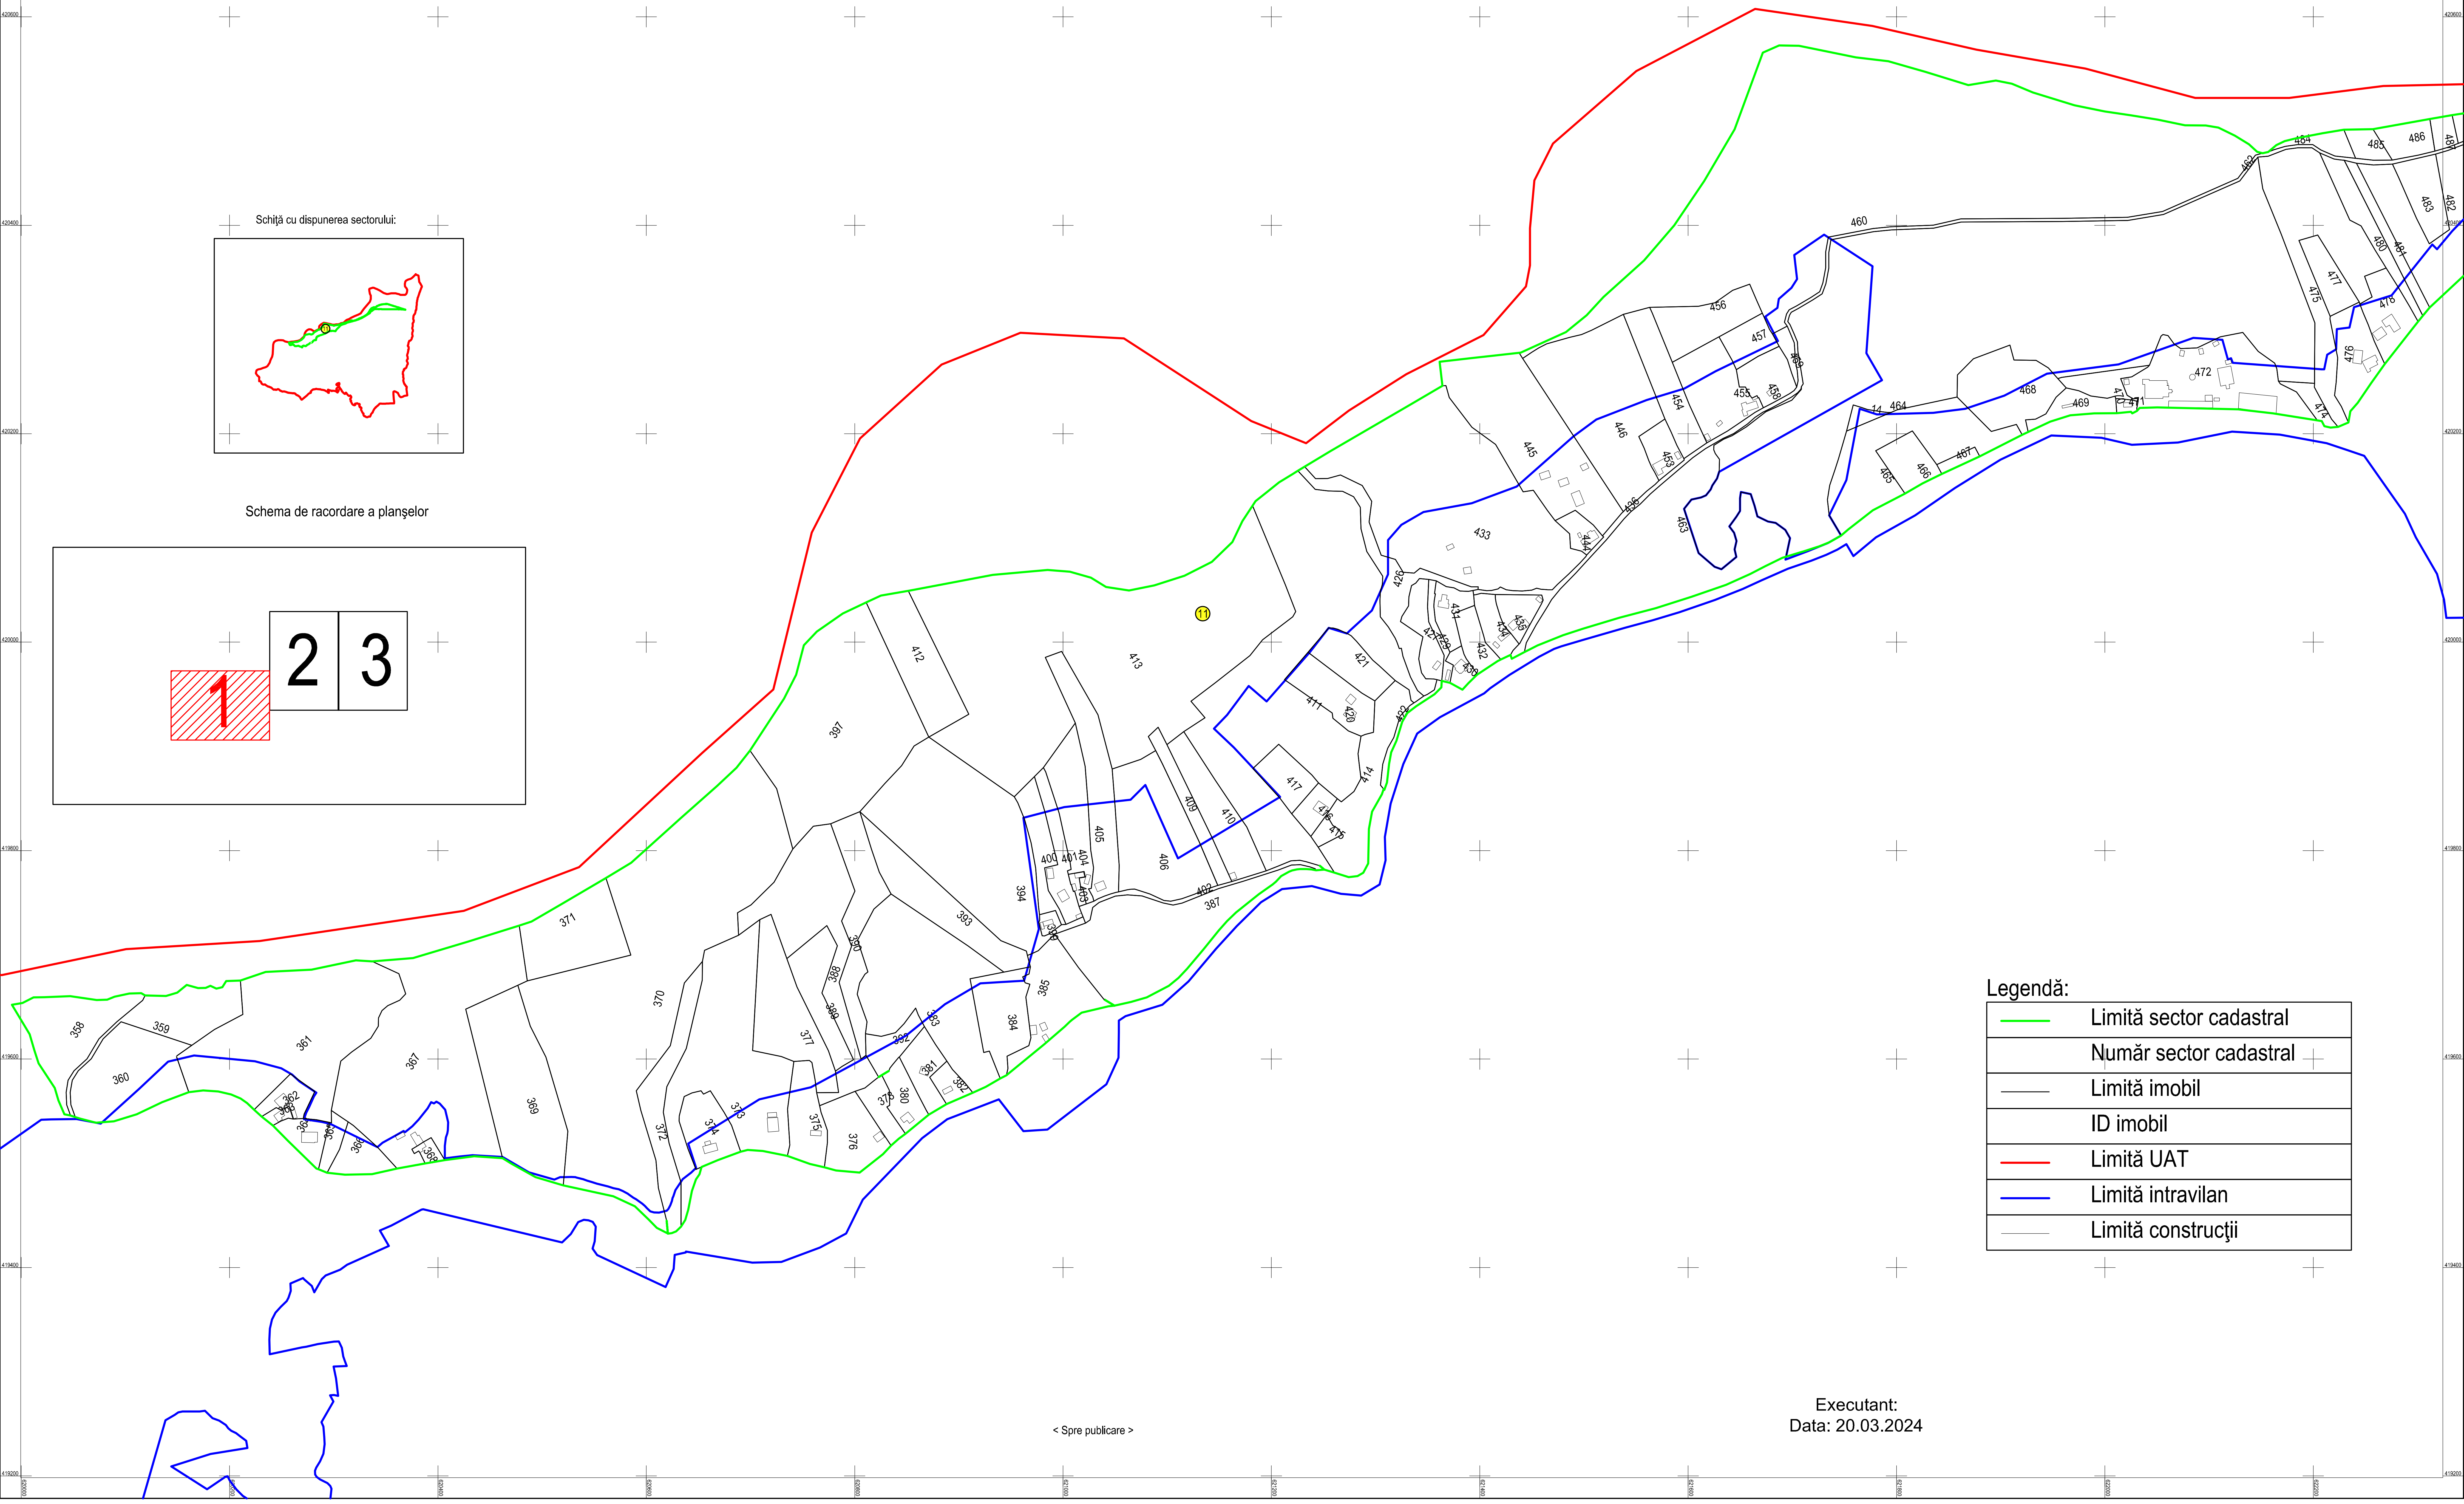

Planșa nr.: 1/3

PLAN CADASTRAL
JUDEȚUL BUZĂU, UAT MĂGURA, SECTORUL CADASTRAL NR. 11
Scara 1:2000
Sistem de proiecție STEREO 1970

Schema de racordare a planșelor

Legendă:

	Limită sector cadastral
	Număr sector cadastral
	Limită imobil
	ID imobil
	Limită UAT
	Limită intravilan
	Limită construcții

< Spre publicare >

Executant:
Data: 20.03.2024