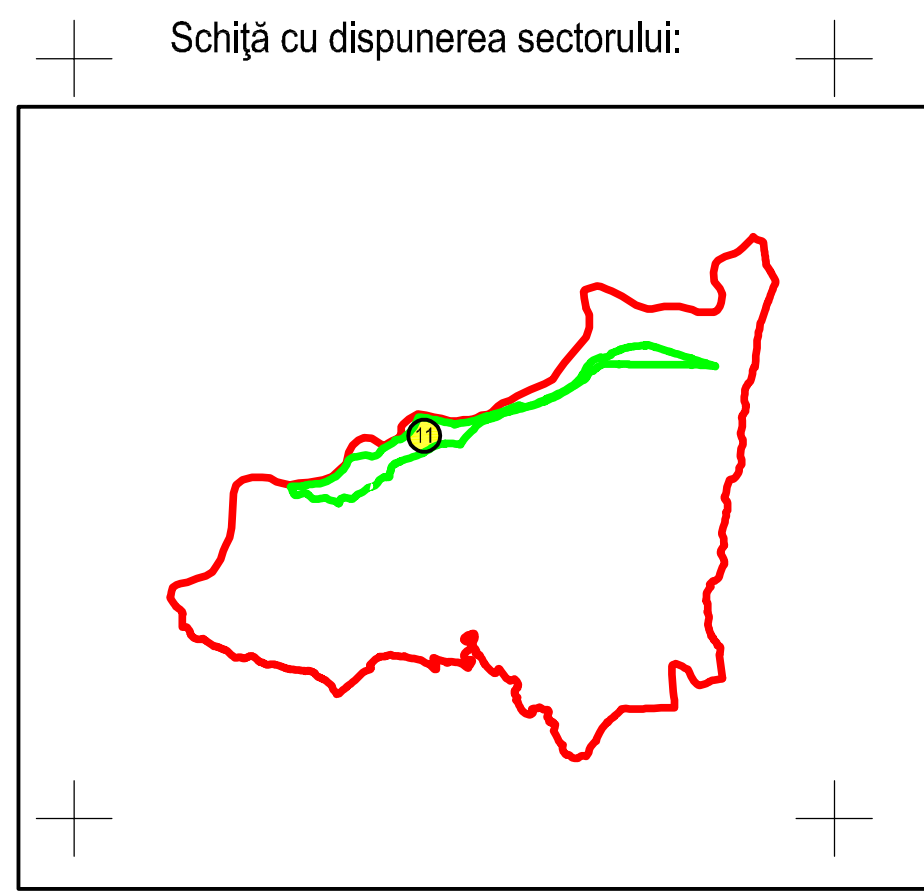

Planșa nr.: 1/3

PLAN CADASTRAL
JUDEȚUL BUZĂU, UAT MĂGURA, SECTORUL CADASTRAL NR. 11
Scara 1:2000
Sistem de proiecție STEREO 1970

Schema de racordare a planșelor

Legendă:

	Limită sector cadastral
	Număr sector cadastral
	Limită imobil
	ID imobil
	Limită UAT
	Limită intravilan
	Limită construcții