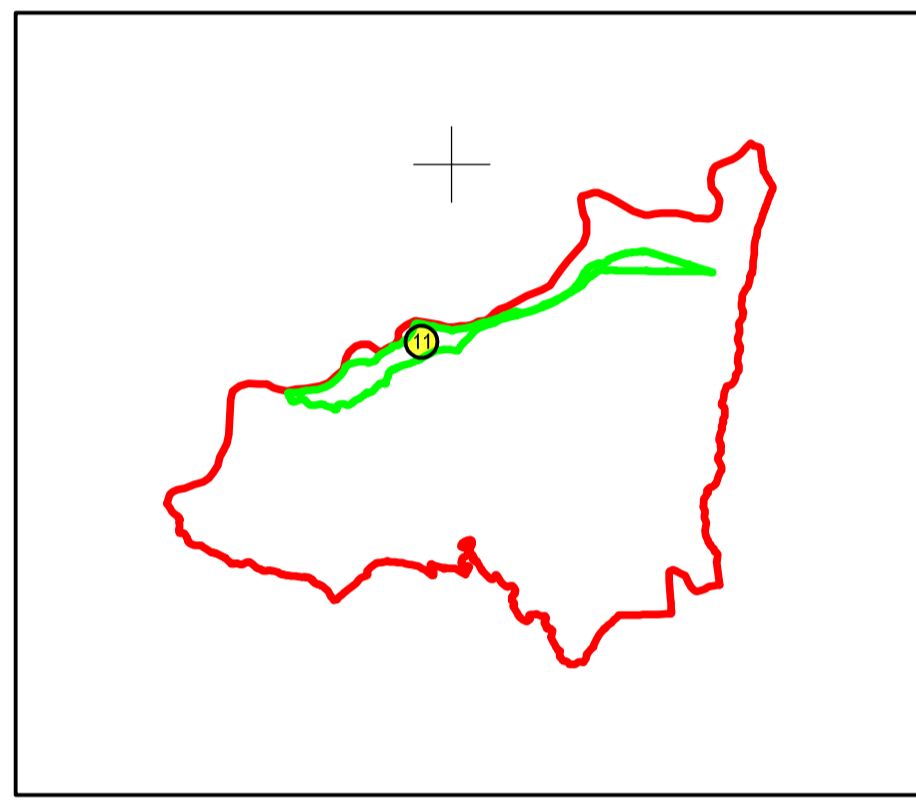

PLAN CADASTRAL
JUDEȚUL BUZĂU, UAT MĂGURA, SECTORUL CADASTRAL NR. 11
Scara 1:2000
Sistem de proiecție STEREO 1970

Schiță cu dispunerea sectorului:

Schema de racordare a planșelor

Legendă:

	Limită sector cadastral
	Număr sector cadastral
	Limită imobil
	ID imobil
	Limită UAT
	Limită intravilan
	Limită construcții