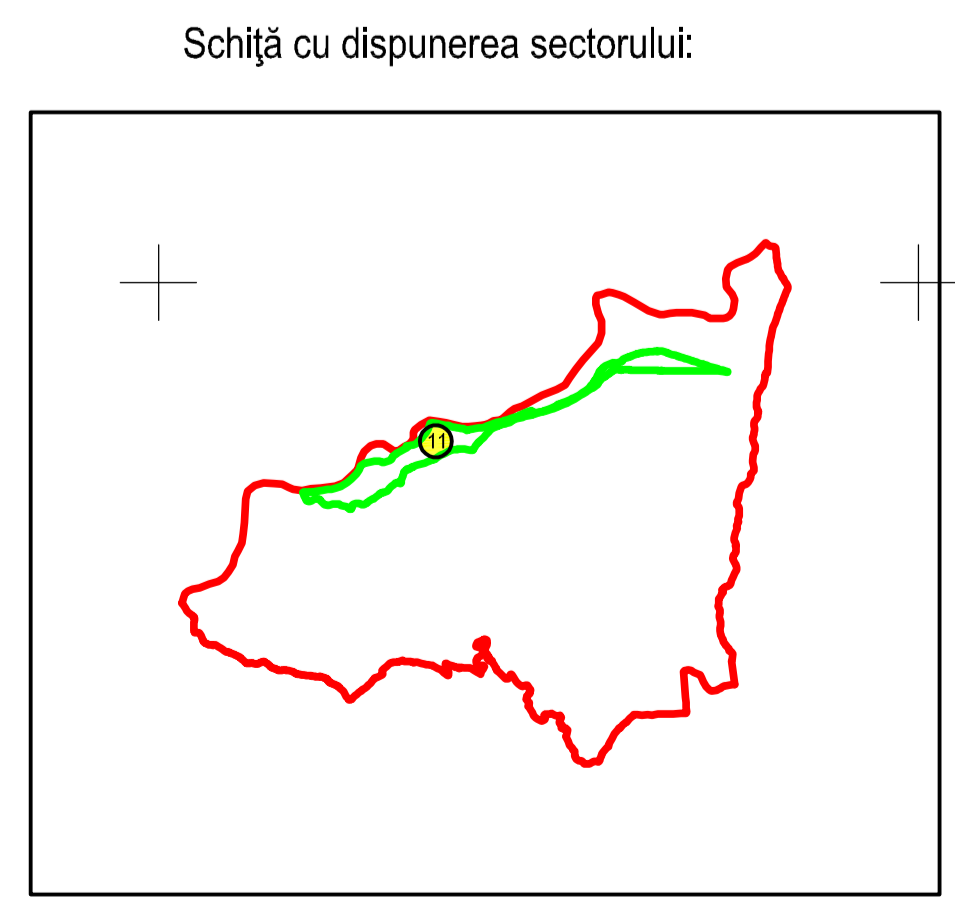

PLAN CADASTRAL
JUDEȚUL BUZĂU, UAT MĂGURA, SECTORUL CADASTRAL NR. 11
Scara 1:2000
Sistem de proiecție STEREO 1970

Legendă

| | |
|--|-------------------------|
| | Limită sector cadastral |
| | Număr sector cadastral |
| | Limită imobil |
| | ID imobil |
| | Limită UAT |
| | Limită intravilan |
| | Limită construcții |

Executant:
Data: 20.03.2024