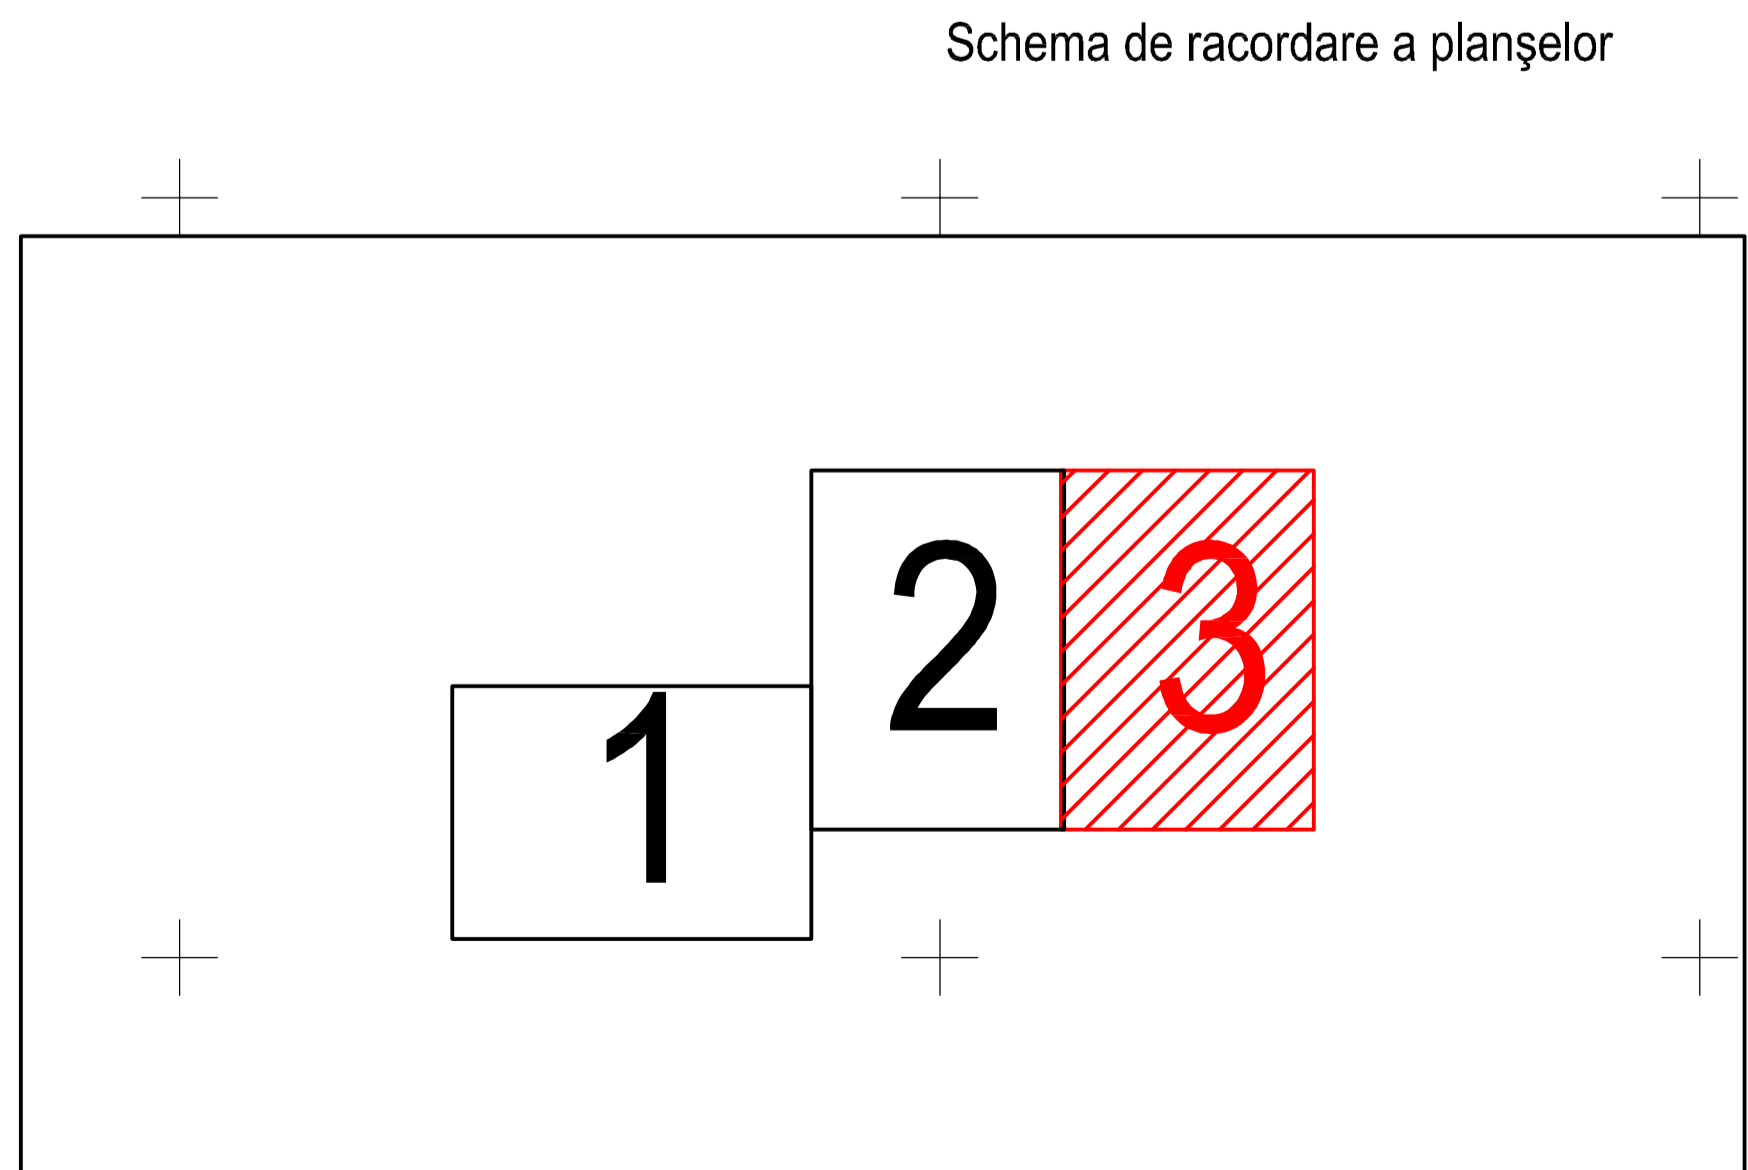

PLAN CADASTRAL
JUDEȚUL BUZĂU, UAT MĂGURA, SECTORUL CADASTRAL NR. 11
Scara 1:2000
Sistem de proiecție STEREO 1970

Legendă

| | |
|--|-------------------------|
| | Limită sector cadastral |
| | Număr sector cadastral |
| | Limită imobil |
| | ID imobil |
| | Limită UAT |
| | Limită intravilan |
| | Limită construcții |