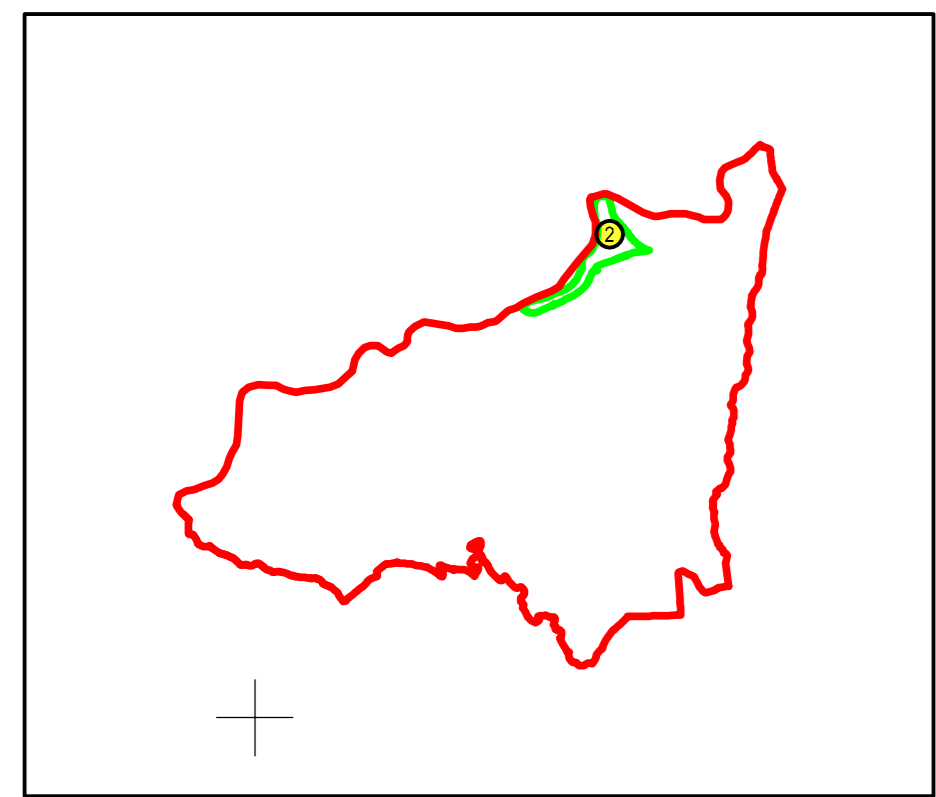

PLAN CADASTRAL
JUDEȚUL BUZĂU, UAT MĂGURA, SECTORUL CADASTRAL NR. 2
Scara 1:2000
Sistem de proiecție STEREO 1970

Schiță cu dispunerea sectorului:

Legendă:

	Limită sector cadastral
	Număr sector cadastral
	Limită imobil
	ID imobil
	Limită UAT
	Limită intravilan
	Limită construcții