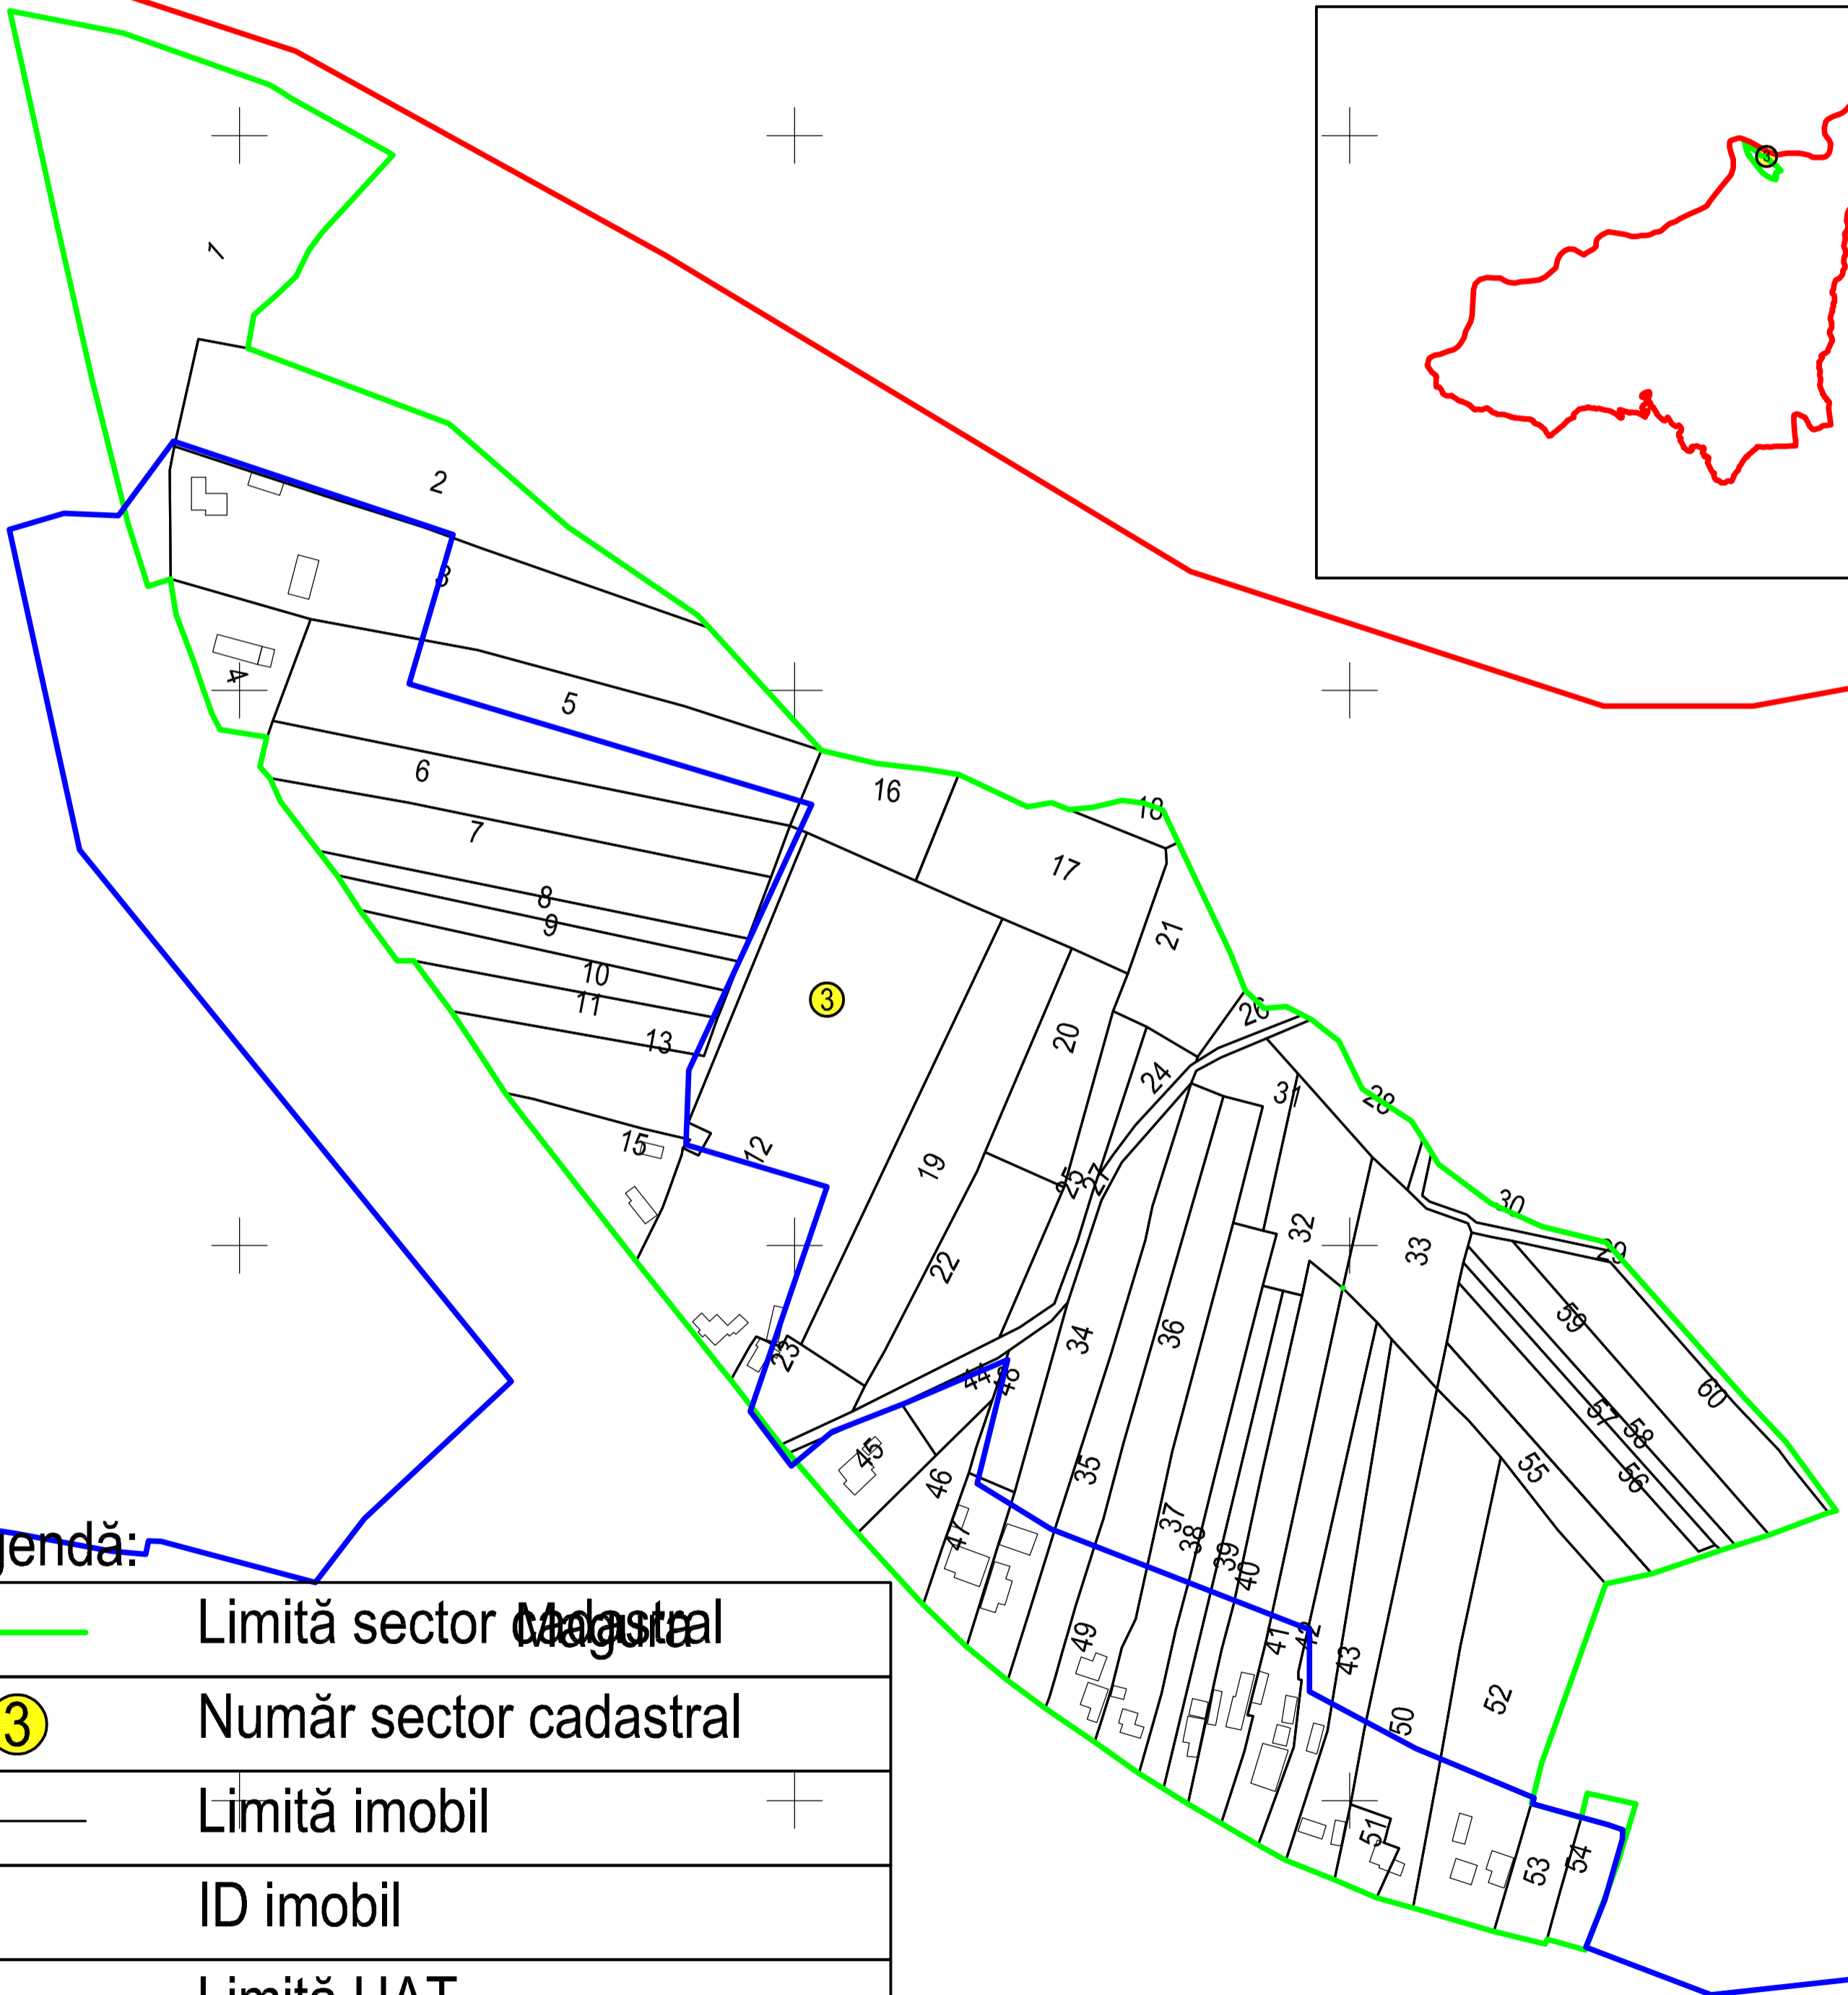

PLAN CADASTRAL  
JUDEȚUL BUZĂU, UAT MĂGURA, SECTORUL CADASTRAL NR. 3  
Scara 1:2000  
Sistem de proiecție STEREO 1970

Schiță cu dispunerea sectorului:

Legendă:

	Limită sector cadastral
	Număr sector cadastral
	Limită imobil
9	ID imobil
	Limită UAT
	Limită intravilan
	Limită construcții

< Spre publicare >

Executant:  
Data: 20.03.2024