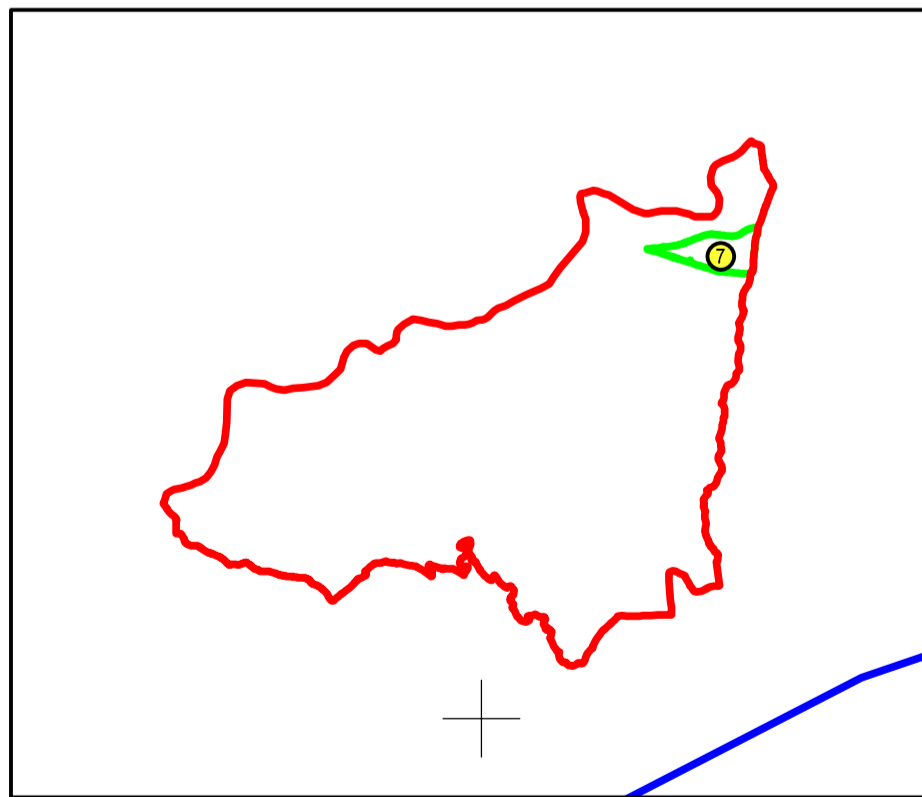

PLAN CADASTRAL
JUDEȚUL BUZĂU, UAT MĂGURA, SECTORUL CADASTRAL NR. 7
Scara 1:2000
Sistem de proiecție STEREO 1970

Magura

Schiță cu dispunerea sectorului:

Legendă:

	Limită sector cadastral
	Număr sector cadastral
	Limită imobil
	ID imobil
	Limită UAT
	Limită intravilan
	Limită construcții

Executant:
Data: 20.03.2024