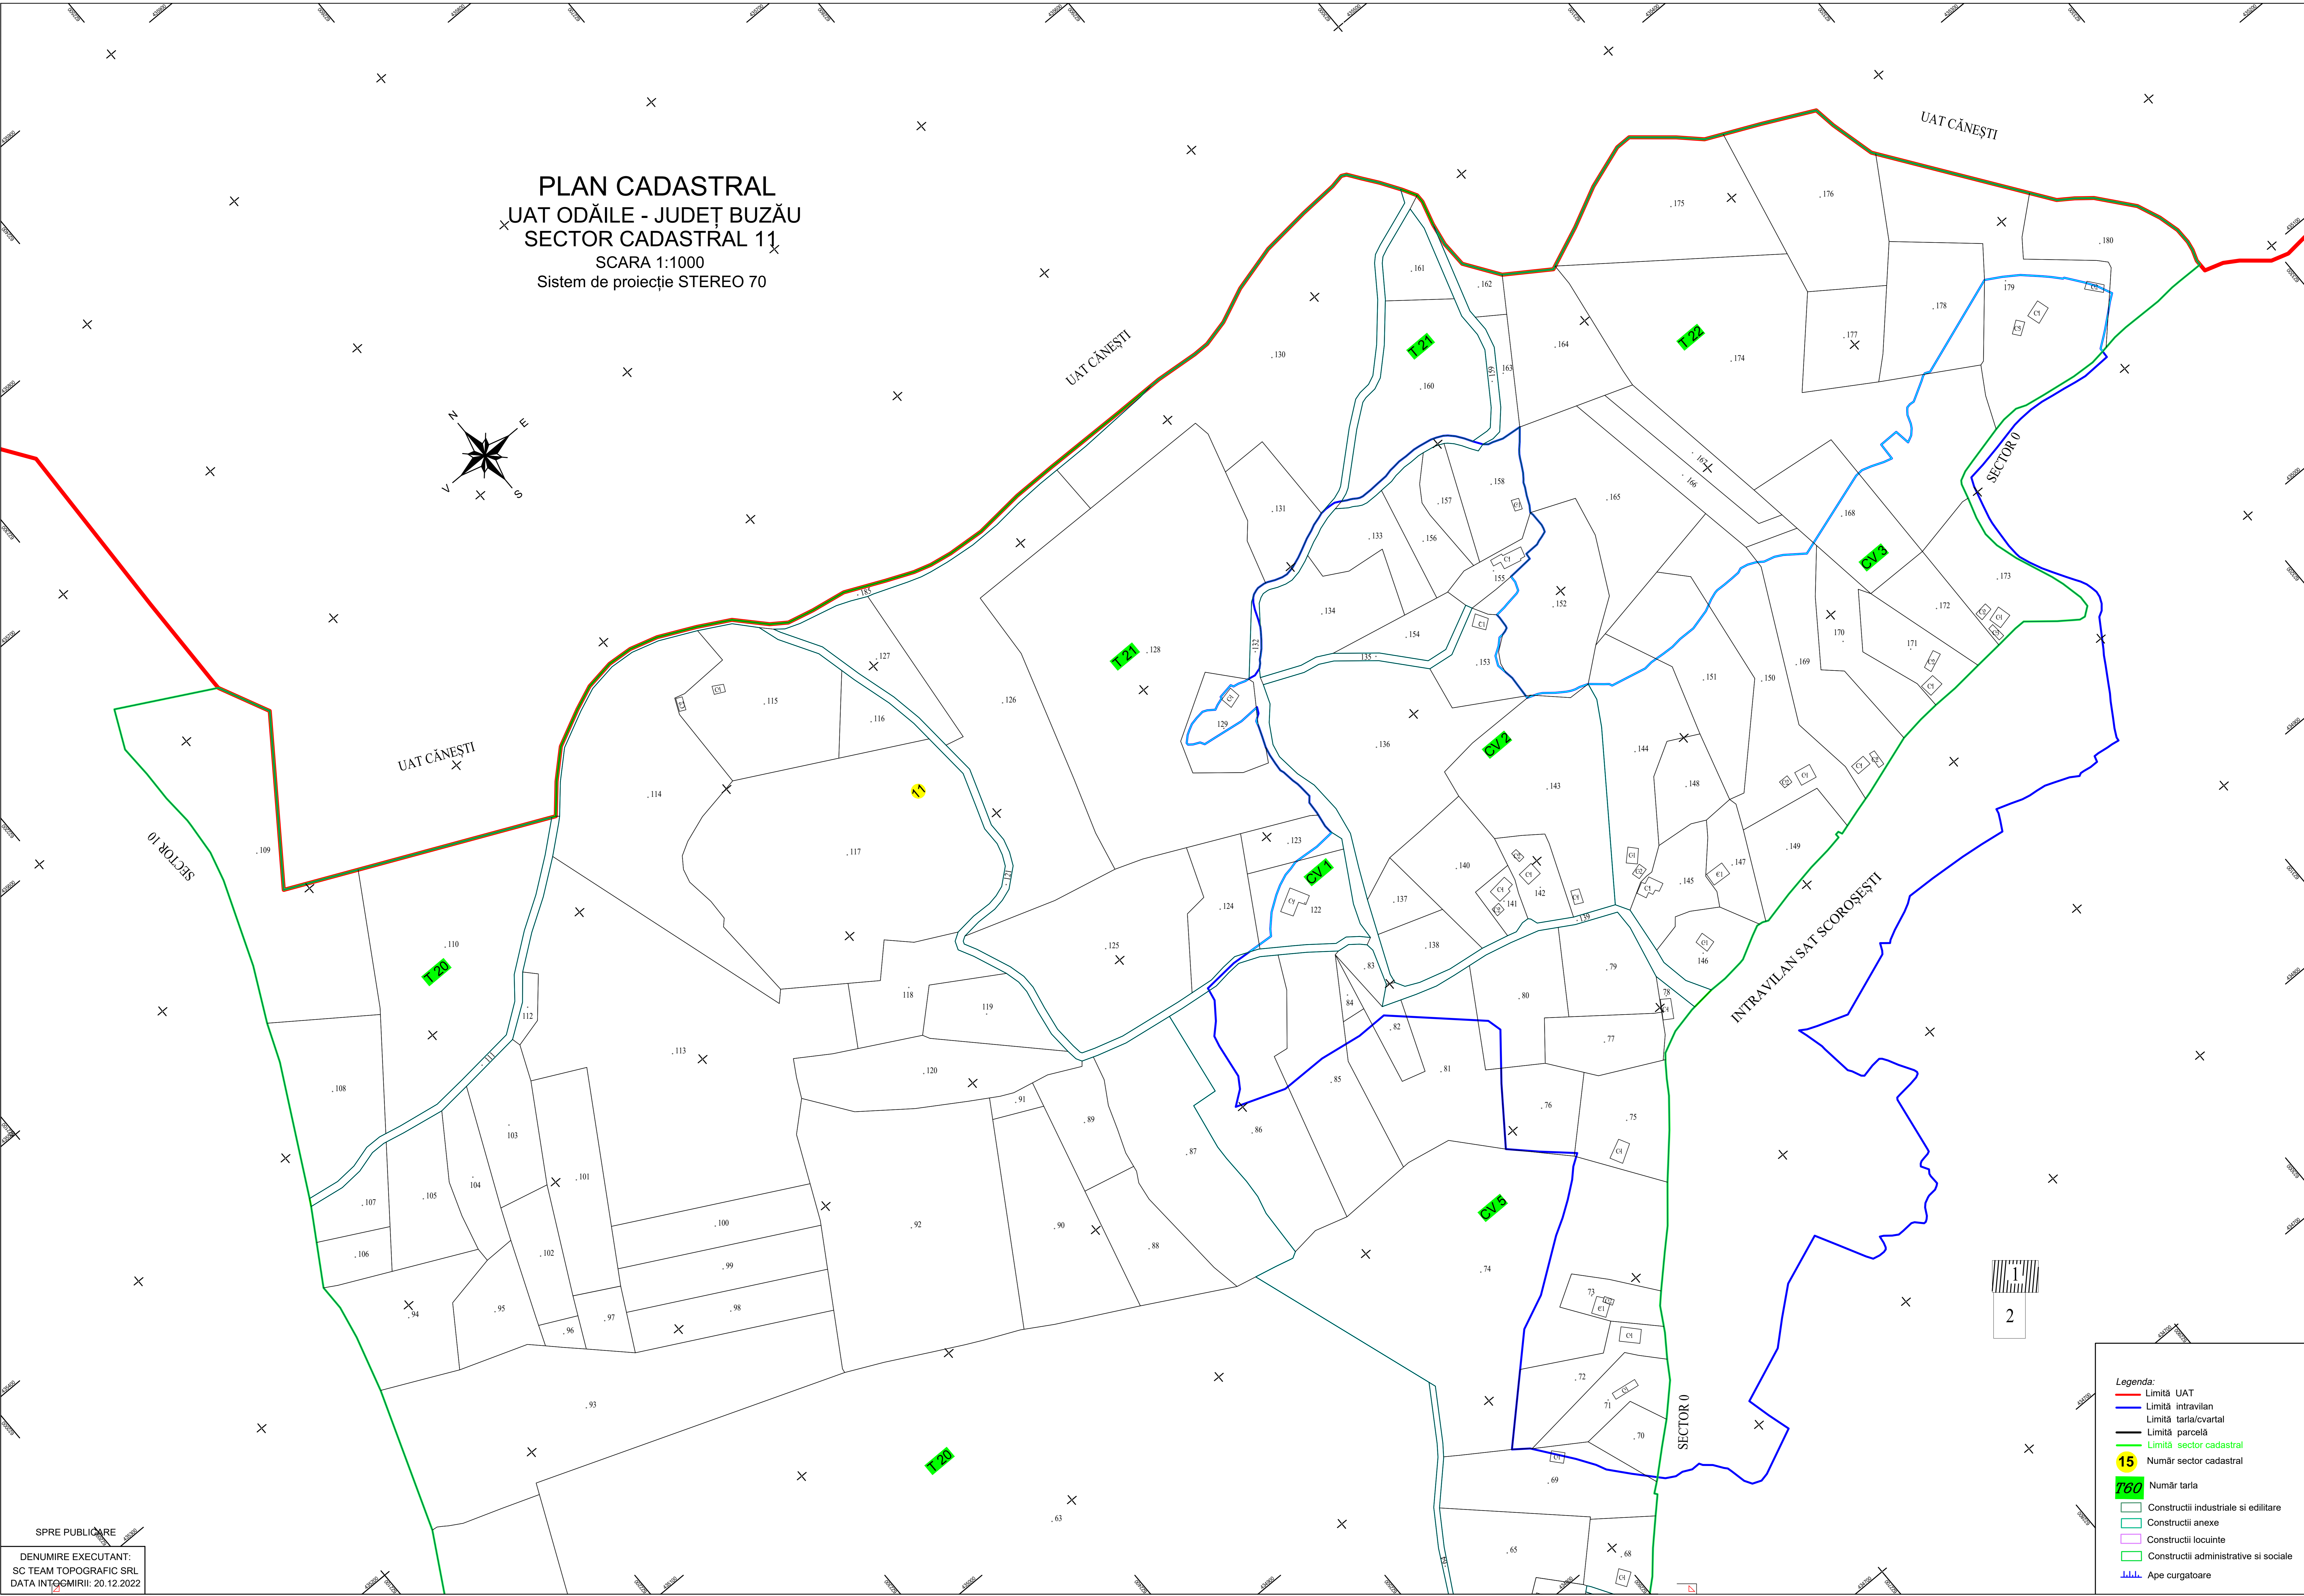

PLAN CADASTRAL
UAT ODĂILE - JUDEȚ BUZĂU
SECTOR CADASTRAL 11
SCARA 1:1000
Sistem de proiecție STEREO 70

1
2

- Legenda:
- Limită UAT
 - Limită intravilan
 - Limită tarla/cvartal
 - Limită parcelă
 - 15 Număr sector cadastral
 - 760 Număr tarla
 - Construcții industriale și edilitare
 - Construcții anexe
 - Construcții locuinte
 - Construcții administrative și sociale
 - ... Ape curgătoare

SPRE PUBLICARE
DENUMIRE EXECUTANT:
SC TEAM TOPOGRAFIC SRL
DATA ÎNTOCMIRII: 20.12.2022