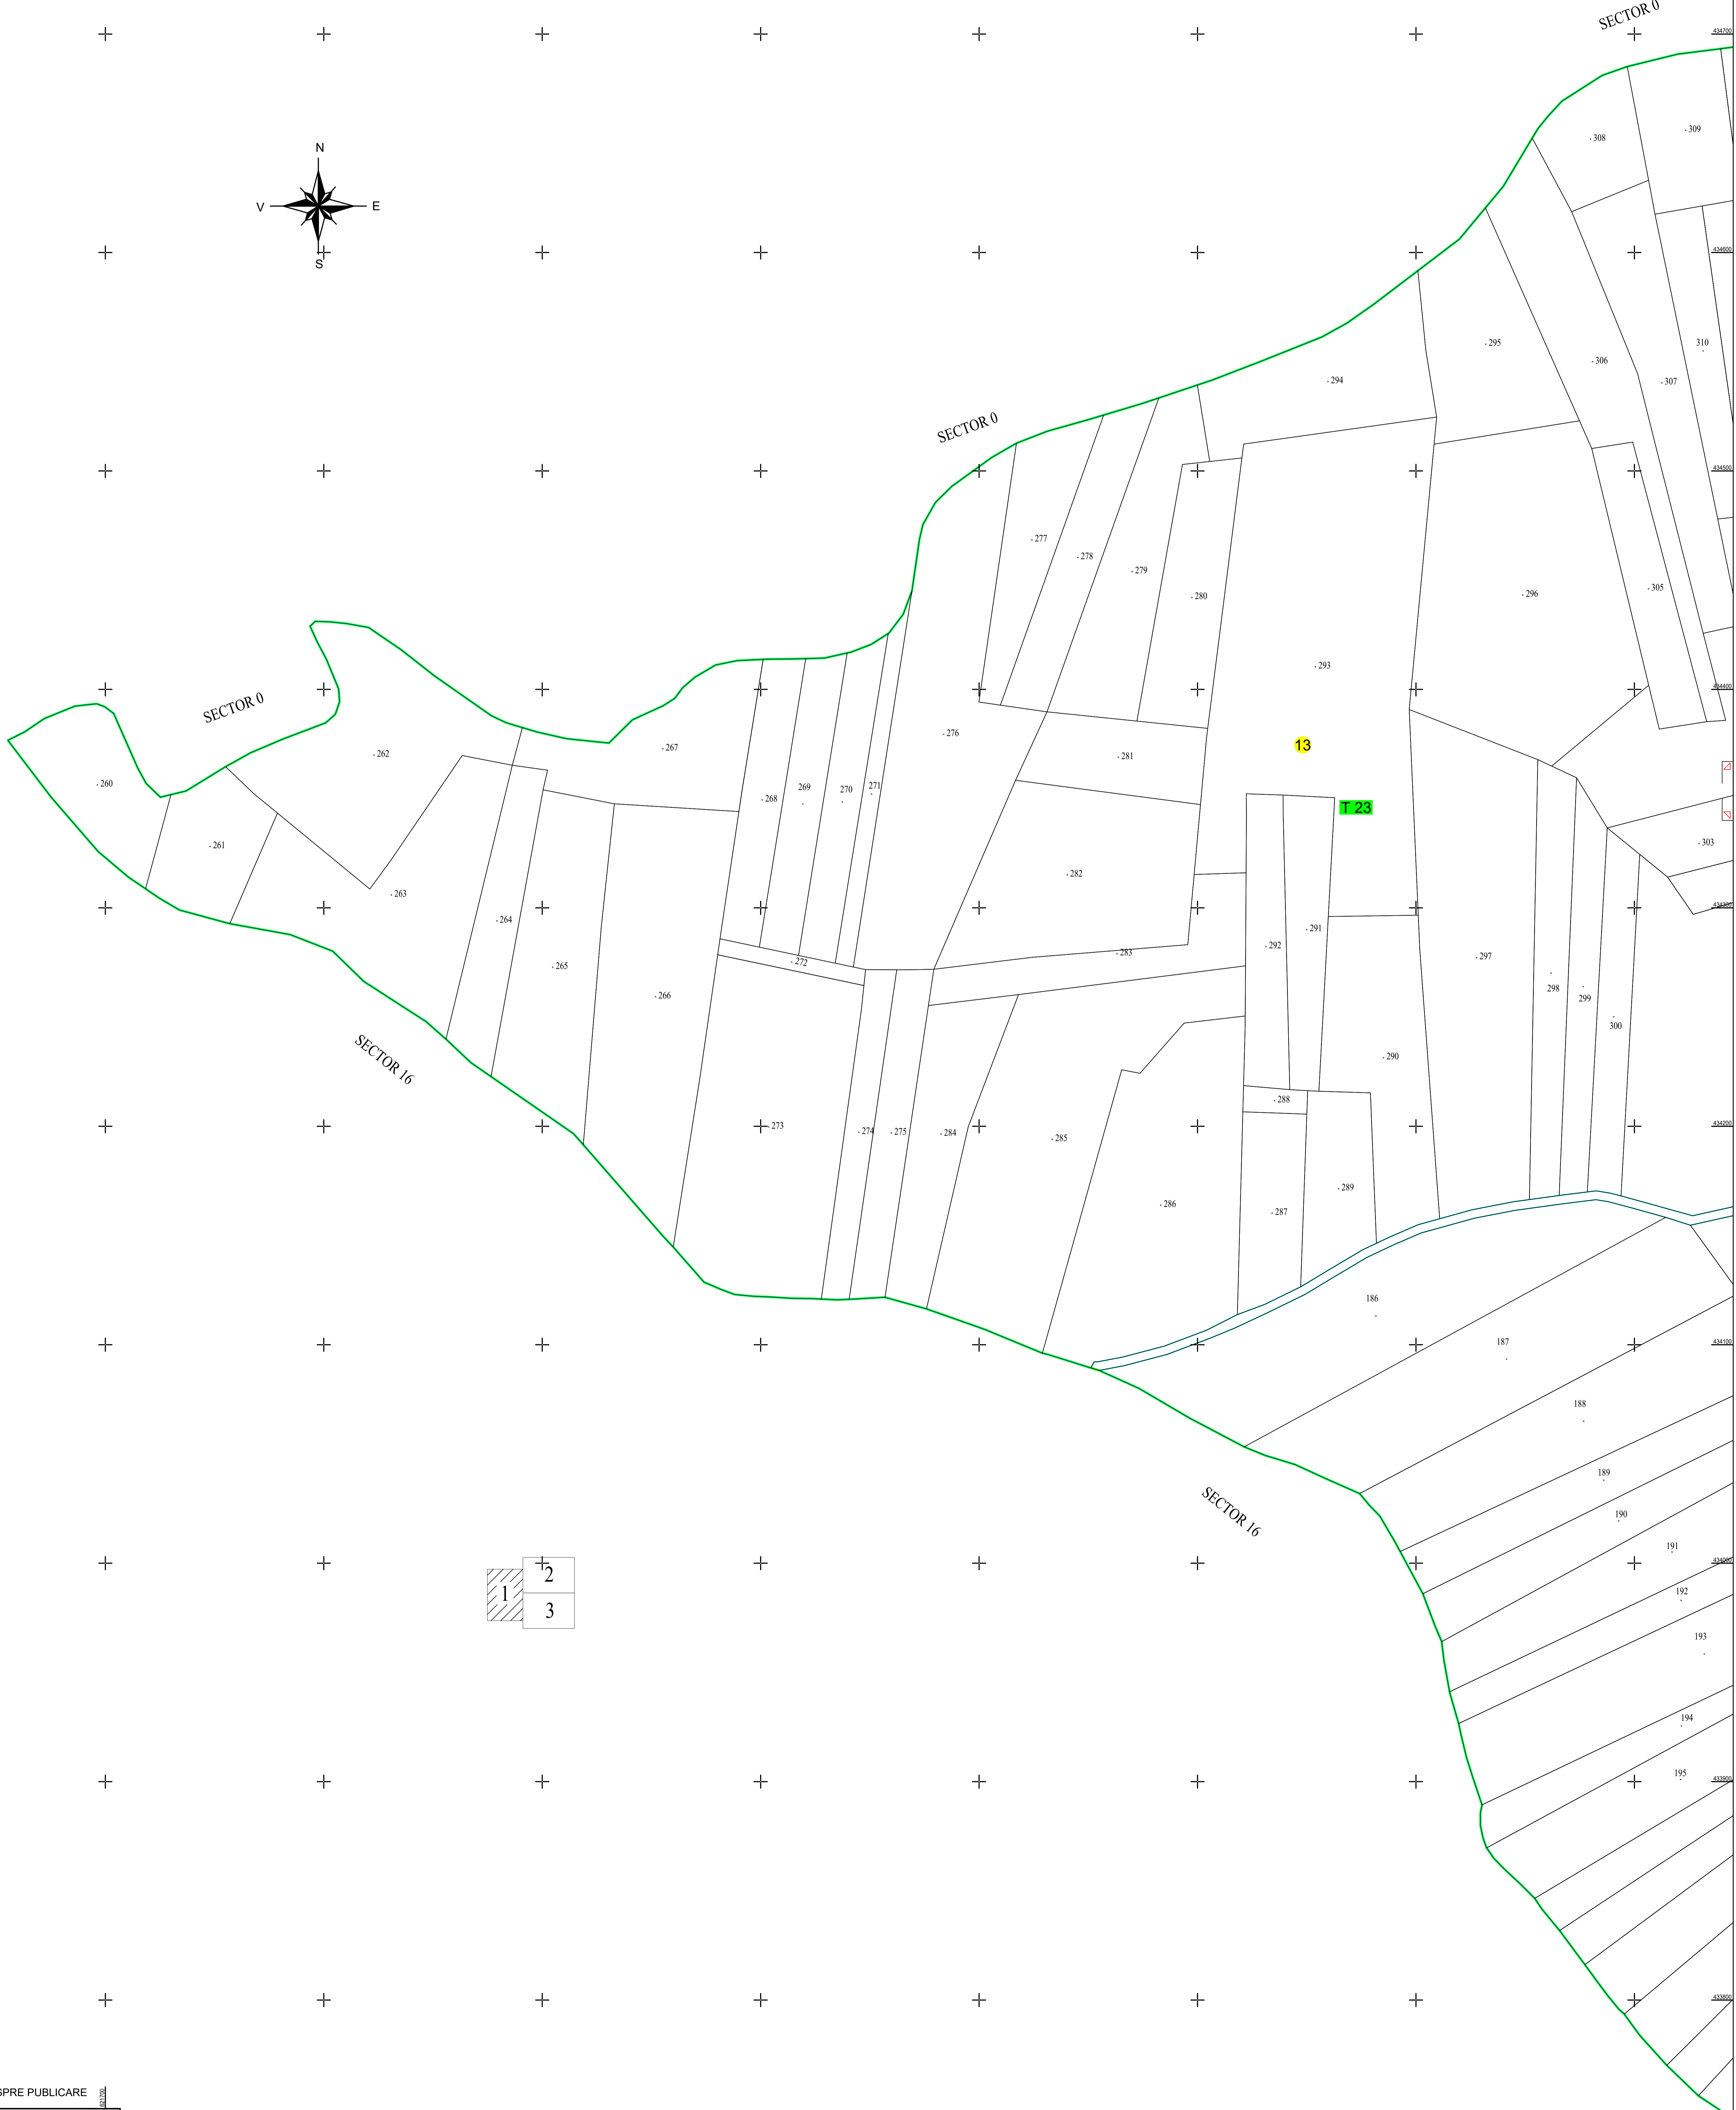

PLAN CADASTRAL  
UAT ODĂILE - JUDEȚ BUZĂU  
SECTOR CADASTRAL 13  
SCARA 1:1000  
Sistem de proiecție STEREO 70

- Legenda:
- Limită UAT
  - Limită intravilan
  - Limită tarla/cvartal
  - Limită parcelă
  - Limită sector cadastral
  - 15 Număr sector cadastral
  - 160 Număr tarla
  - Construcții industriale și editare
  - Construcții anexe
  - Construcții locuințe
  - Construcții administrative și sociale
  - ... Ape curgătoare

1	2
3	

SPRE PUBLICARE

DENUMIRE EXECUTANT:  
SC TEAM TOPOGRAFIC SRL  
DATA INTOCMIRII: 20.12.2022