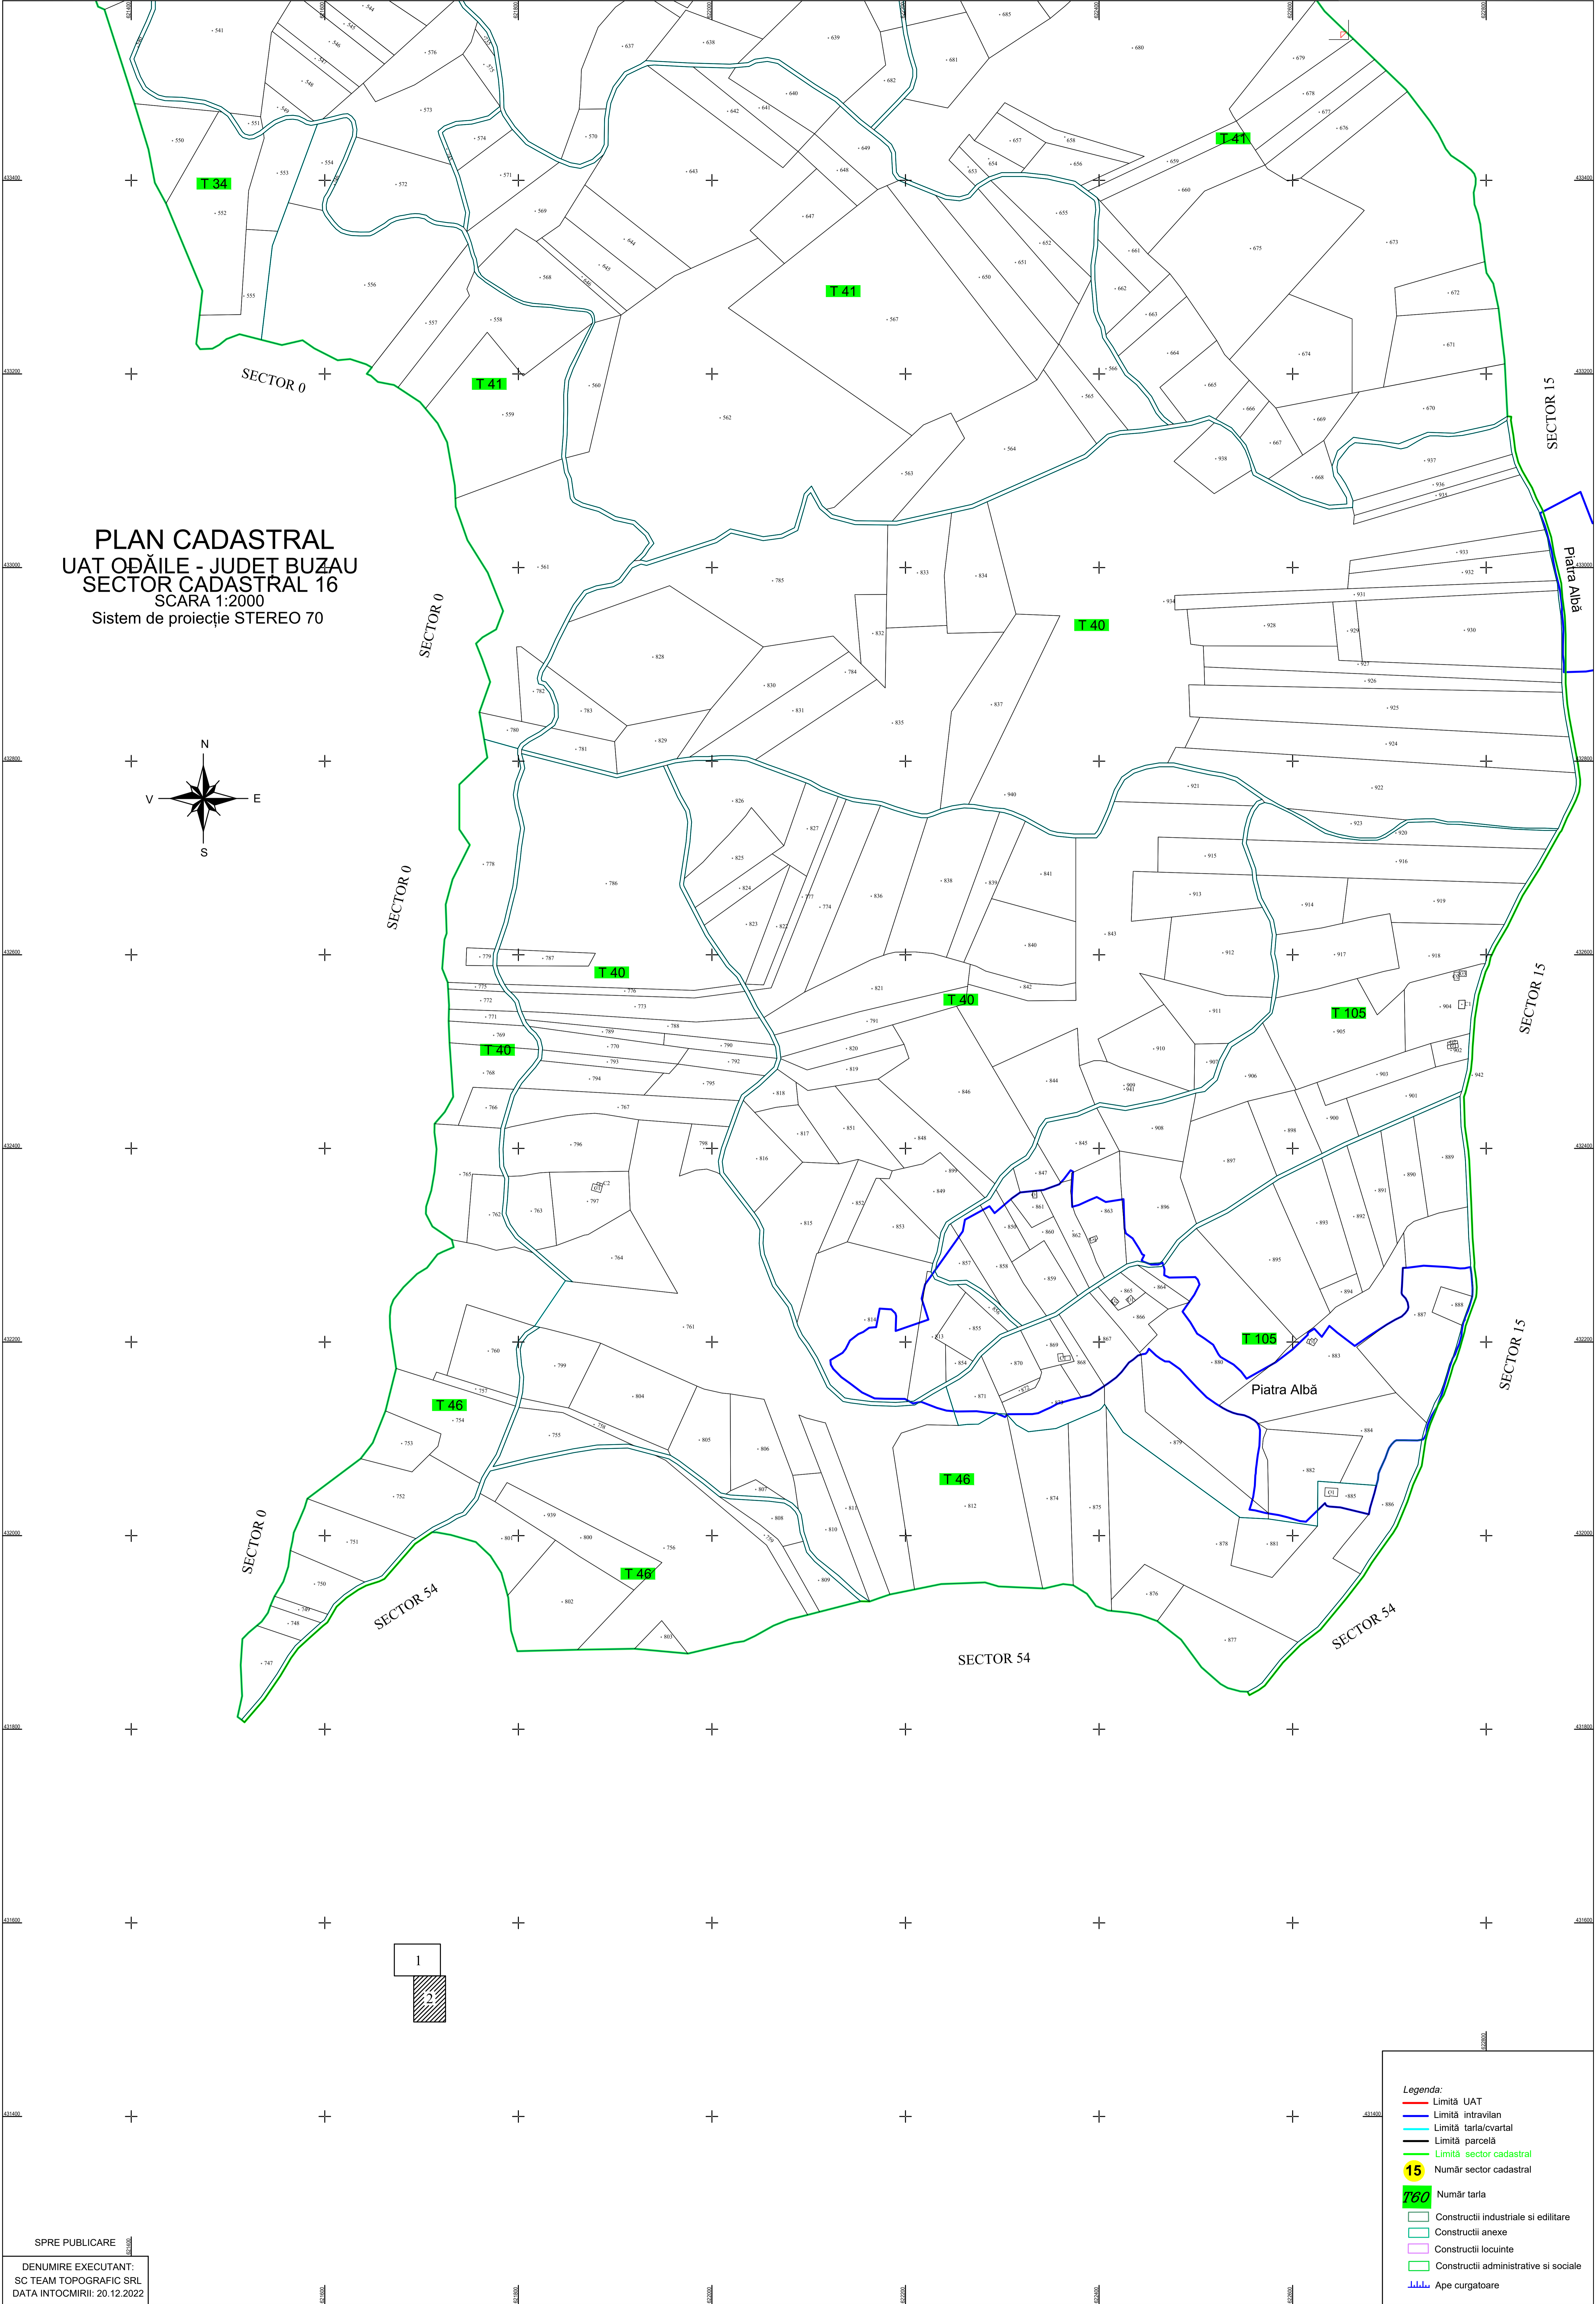

PLAN CADASTRAL
UAT ODĂILE - JUDEȚ BUZĂU
SECTOR CADASTRAL 16
SCARA 1:2000
Sistem de proiecție STEREO 70

Legenda:

- Limită UAT
- Limită intravilan
- Limită tarla/cvartal
- Limită parcelă
- Limită sector cadastral
- 15 Număr sector cadastral
- 760 Număr tarla
- Construcții industriale și edilitare
- Construcții anexe
- Construcții locuințe
- Construcții administrative și sociale
- Ape curgătoare