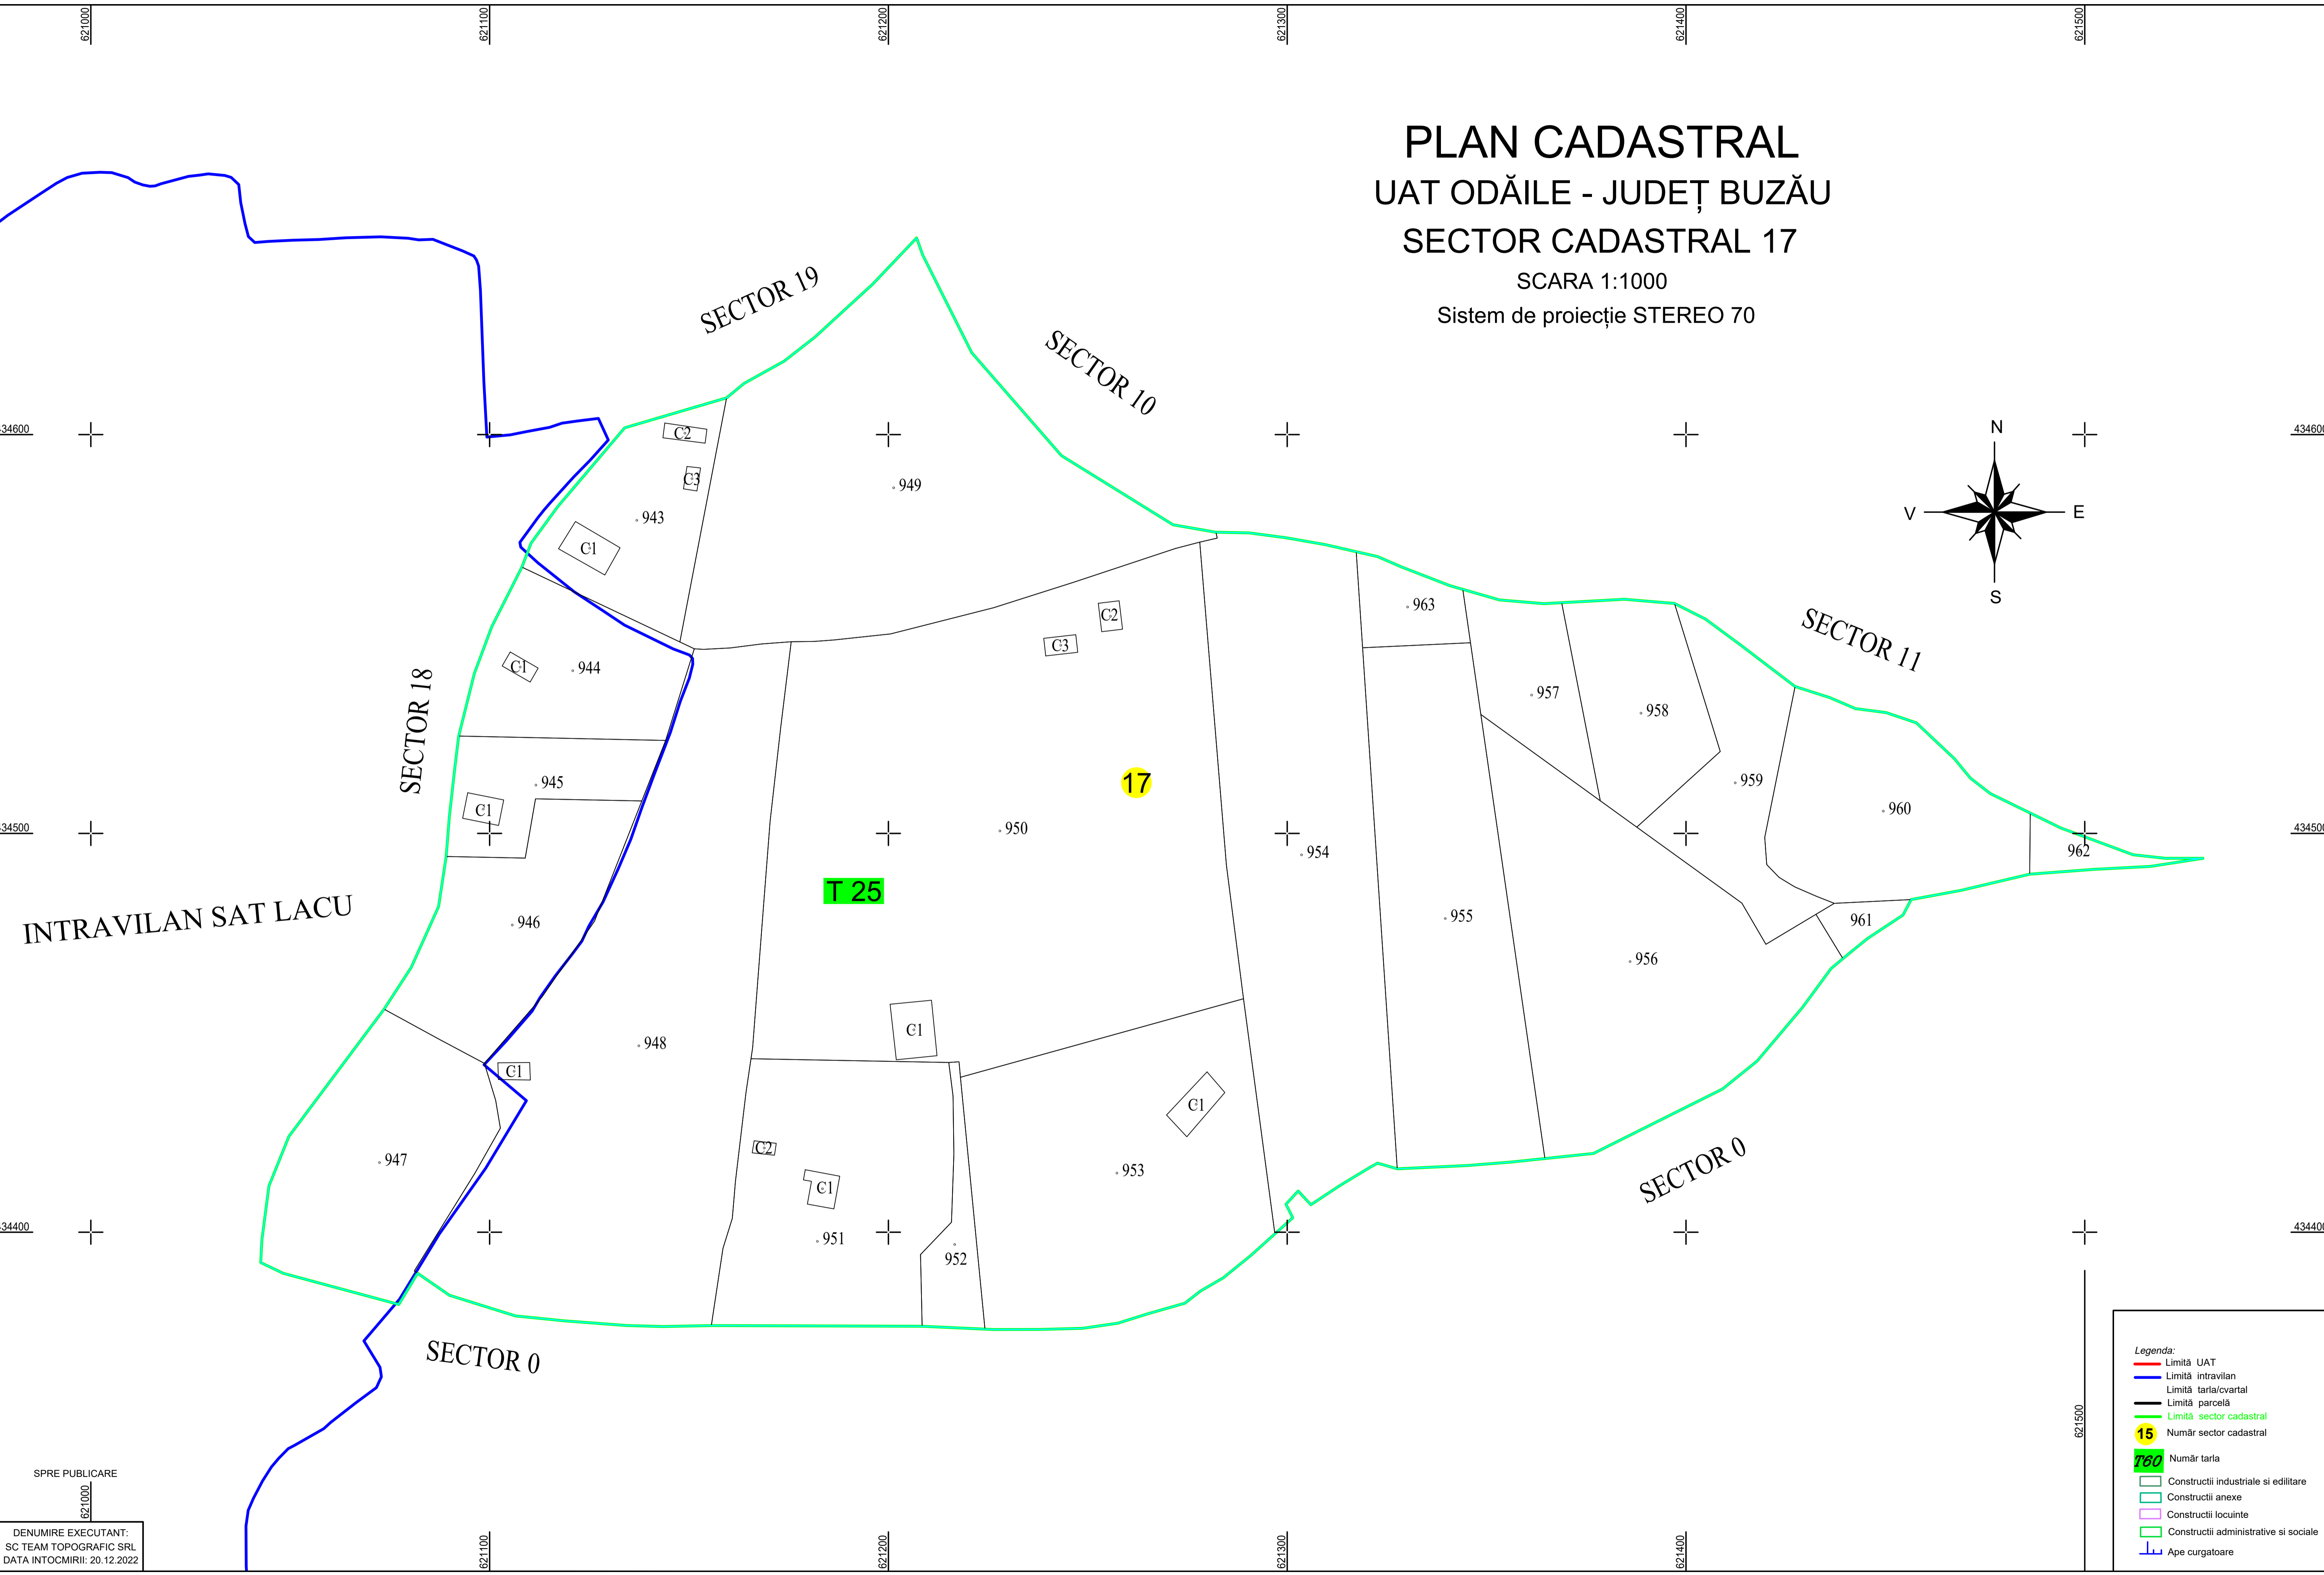

PLAN CADASTRAL

UAT ODĂILE - JUDEȚ BUZĂU

SECTOR CADASTRAL 17

SCARA 1:1000
Sistem de proiecție STEREO 70

INTRAVILAN SAT LACU

SPRE PUBLICARE

DENUMIRE EXECUTANT:
SC TEAM TOPOGRAFIC SRL
DATA INTOCMIRII: 20.12.2022

Legenda:

	Limită UAT
	Limită intravilan
	Limită tarla/cvartal
	Limită parcelă
	Limită sector cadastral
	Număr sector cadastral
	Număr tarla
	Construcții industriale și editare
	Construcții anexe
	Construcții locuințe
	Construcții administrative și sociale
	Ape curgătoare