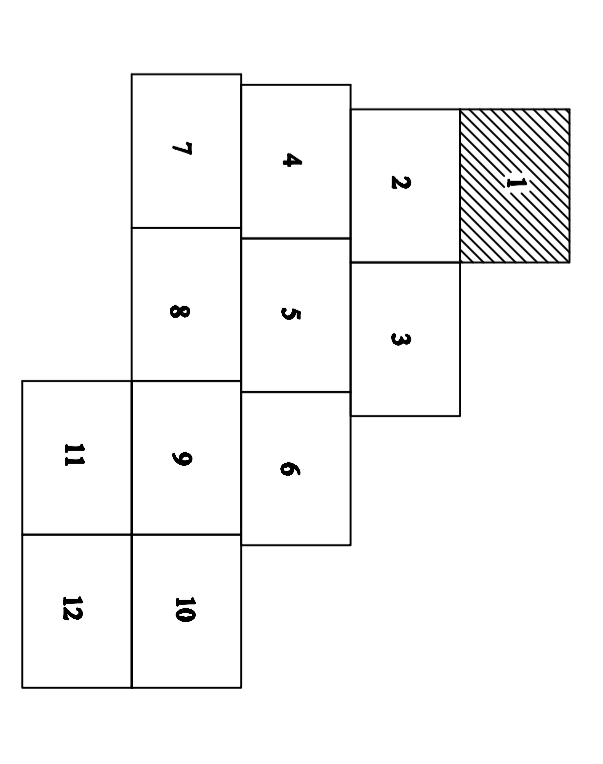

**PLAN CADASTRAL**  
Racoviteni, Buzau  
Sectorul Cadastral Nr. 20  
Scara 1 : 1 000  
Sistem de proiectie STEREO 70

**LEGENDA**

-  Limita UAT
-  Limita Sector
-  Limita imobil
-  Drum
-  Numar sector
-  ID Imobil

PRESTATOR:  
MORTECIU ADRIAN RO-BZ-F 0102  
CADASTRU, GEODEZIE, CARTOGRAFIE

Semnatura si Stampila

Data intocmirii: Decembrie 2022

SCITIA CU DISPUNEA SECTORULOR CADASTRALE

SCHEMA DE RACORDARE A PLANȘOR

**SPRE PUBLICARE**