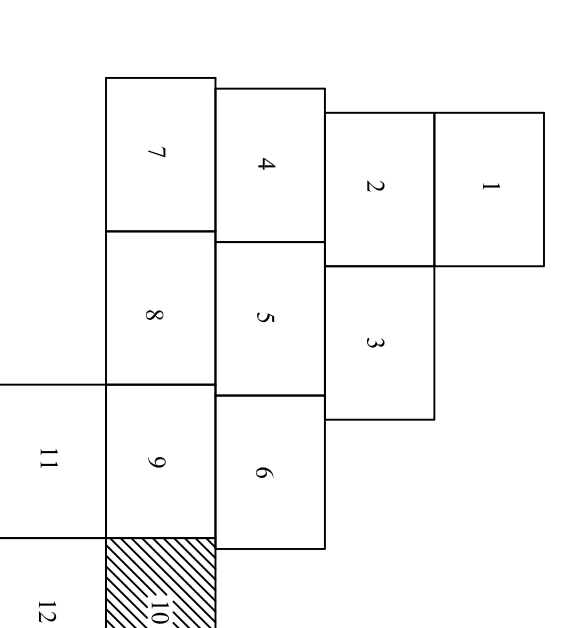

**PLAN CADASTRAL**  
Racovițeni, Buzău  
Sectorul Cadastral Nr. 20  
Scara 1 : 1 000  
Sistem de protecție STEREO 70

**LEGENDA**

- Limita UAT
- Limita Sector
- Limita imobil
- Drum
- Numar sector
- ID Imobil

PRESTATOR:  
MORTECIU ADRIAN RO-BZ-F-0102  
CADASTRU, GEODEZIE, CARTOGRAFIE

Scannatura și Stampila

Data înlocuirii: Decembrie 2022

SCHEMA CU DISPUNEREA SECTORELOR CADASTRALE

SCHEMA DE RACORDARE A PANELOR

**SPRE PUBLICARE**