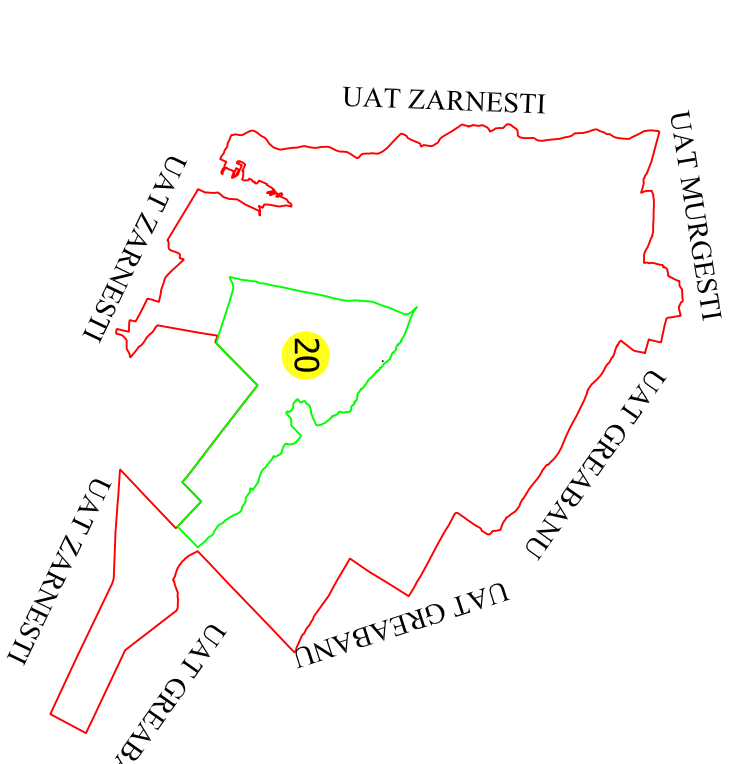

**PLAN CADASTRAL**  
Racovițeni, Buzău  
Sectorul Cadastral Nr. 20  
Scara 1 : 1 000  
Sistem de protecție STEREO 70

**LEGENDA**

- Limita UAT
- Limita Sector
- Limita imobil
- Drum
- Numar sector
- ID Imobil

PRESTATOR:  
MORTECIU ADRIAN RO-BZ-F-0102  
CADASTRU, GEODEZIE, CARTOGRAFIE

Scannatura și Stampila

Data înlocuirii: Decembrie 2022

SCHEMA CU DISPUNEREA SECTORELOR CADASTRALE

SCHEMA DE RACORDARE A PANELOR

**SPRE PUBLICARE**