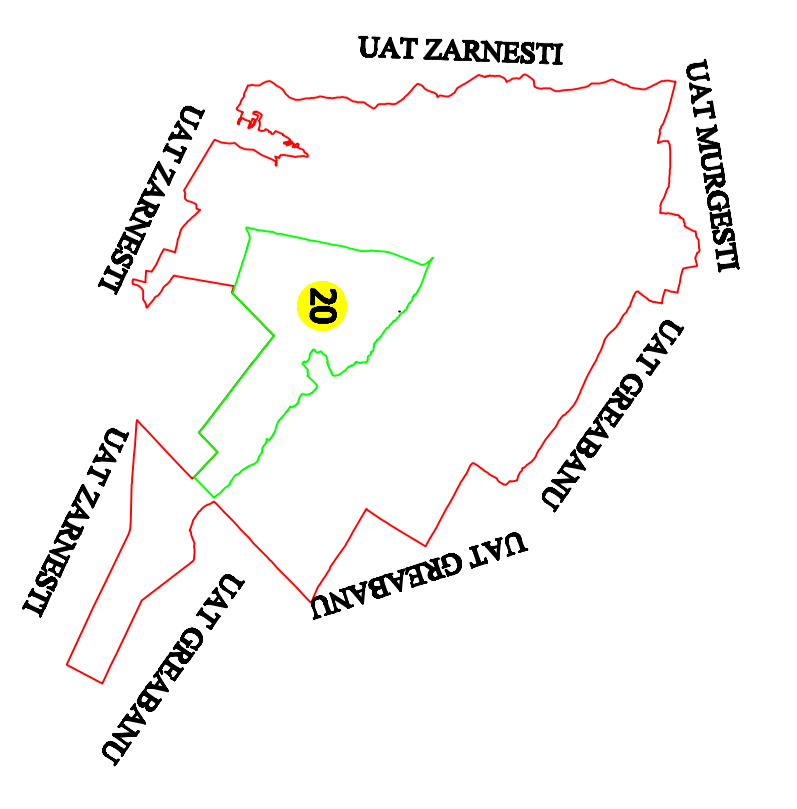

**PLAN CADASTRAL**  
Racoviteni, Buzau  
Sectorul Cadastral Nr. 20  
Scara 1 : 1 000  
Sistem de proiectie STEREO 70

**LEGENDA**

- Limita UAT
- Limita Sector
- Limita mobil
- Drum
- 20 Numar sector
- 837 ID Imobil

PRESTATOR:  
MORTECIU ADRIAN RO-BZ-F 0102  
CADASTRU, GEODEZIE, CARTOGRAFIE

Semnatura si Stampila

Data intocmirii: Decembrie 2022

SCHEMA CU DISPUNEREA SECTORULUI CADASTRAL

SCHEMA DE IACORDARE A FIANSOR

**SPRE PUBLICARE**