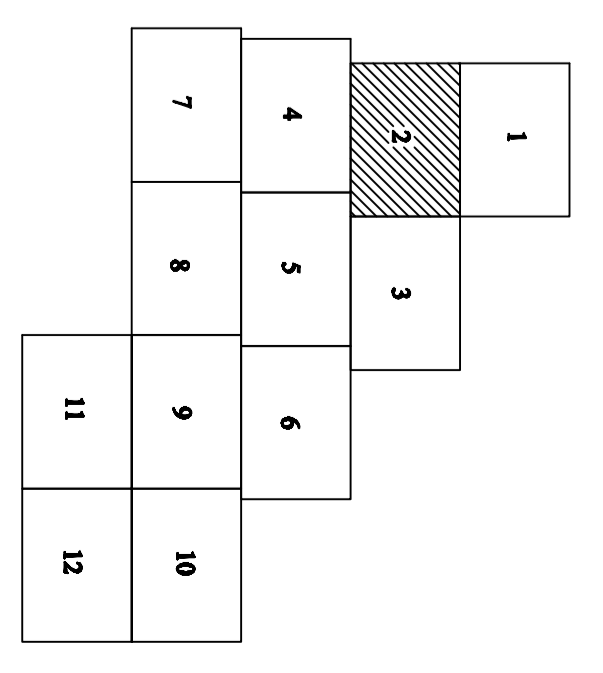

**PLAN CADASTRAL**  
Racoviteni, Buzau  
Sectorul Cadastral Nr. 20  
Scara 1 : 1 000  
Sistem de proiectie STEREO 70

**LEGENDA**

- Limita UAT
- Limita Sector
- Limita mobil
- Drum
- 20 Numar sector
- 837 ID Imobil

PRESTATOR:  
MORTECIU ADRIAN RO-BZ-F 0102  
CADASTRU, GEODEZIE, CARTOGRAFIE

Semnatura si Stampila

Data intocmirii: Decembrie 2022

SCHEMA CU DISPUNEREA SECTORULUI CADASTRAL

SCHEMA DE IACORDARE A FIANSOR

**SPRE PUBLICARE**