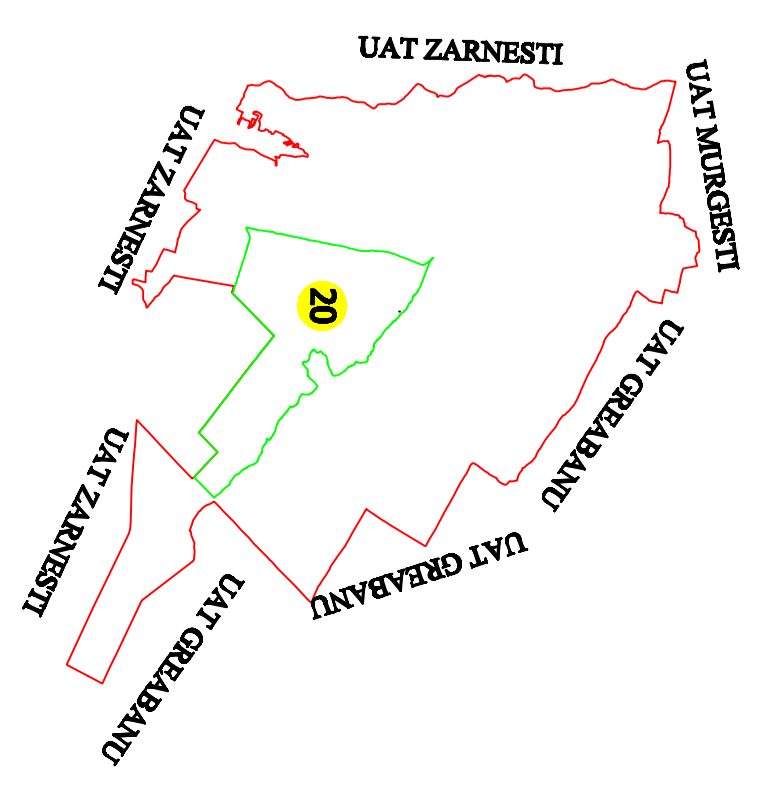

**PLAN CADASTRAL**  
Racoviteni, Buzau  
Sectorul Cadastral Nr. 20  
Scara 1 : 1 000  
Sistem de proiectie STEREO 70

**LEGENDA**

-  Limita UAT
-  Limita Sector
-  Limita imobil
-  Drum
-  Numar sector
-  ID Imobil

PRESTATOR:  
MORTECIU ADRIAN RO-BZ-F 0102  
CADASTRU, GEODEZIE, CARTOGRAFIE

Semnatura si Stampila

Data intocmirii: Decembrie 2022

SCHEMA CU DISPUNEREA SECTORULUI CADASTRAL

SCHEMA DE IACORDARE A FIANSIER

**SPRE PUBLICARE**