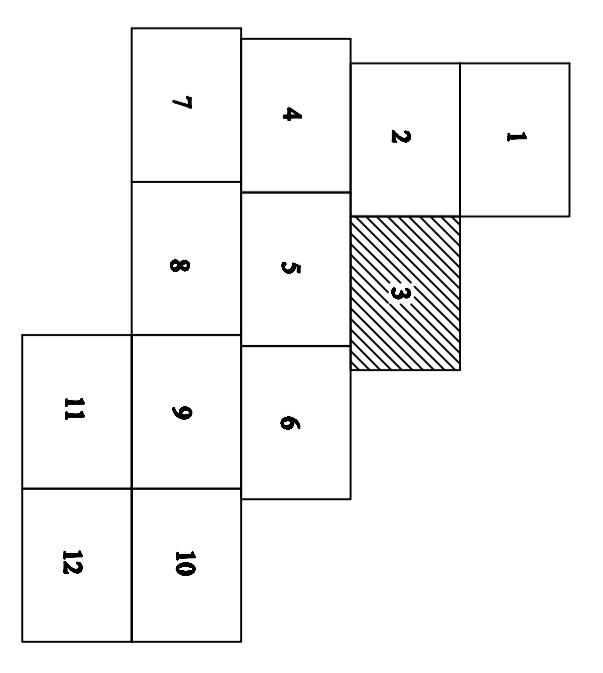

**PLAN CADASTRAL**  
Racoviteni, Buzau  
Sectorul Cadastral Nr. 20  
Scara 1 : 1 000  
Sistem de proiectie STEREO 70

**LEGENDA**

-  Limita UAT
-  Limita Sector
-  Limita imobil
-  Drum
-  Numar sector
-  ID Imobil

PRESTATOR:  
MORTECIU ADRIAN RO-BZ-F 0102  
CADASTRU, GEODEZIE, CARTOGRAFIE

Semnatura si Stampila

Data intocmirii: Decembrie 2022

SCHEMA CU DISPUNEREA SECTORULUI CADASTRAL

SCHEMA DE IACORDARE A FIANSIER

**SPRE PUBLICARE**