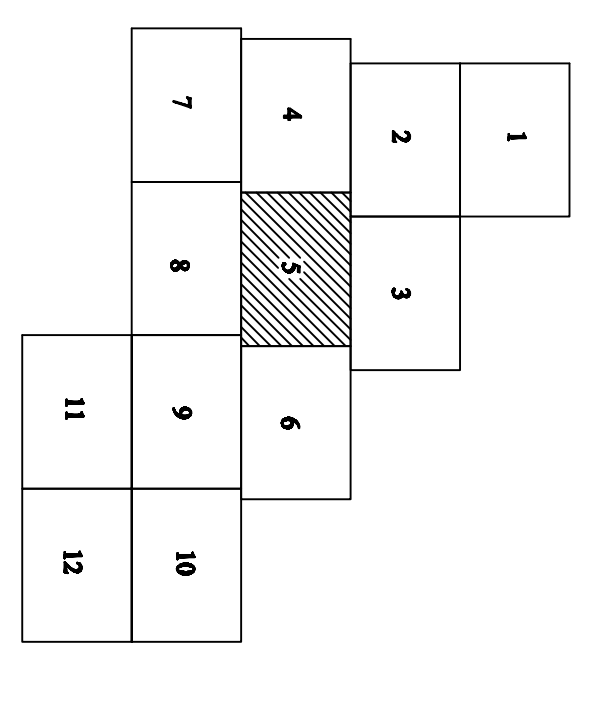

PLAN CADASTRAL

Racoviteni, Buzau
Sectorul Cadastral Nr. 20
Scara 1 : 1 000
Sistem de proiectie STEREO 70

Anexa nr. 7
Planșa nr. 5

LEGENDA

- Limita UAT
- Limita Sector
- Limita imobil
- Drum
- 20 Numar sector
- 837 ID Imobil

PRESTATOR:
MORTECIU ADRIAN RO-BZ-F 0102
CADASTRU, GEODEZIE, CARTOGRAFIE

Semnatura si Stampila

Data intocmirii: Decembrie 2022

SCHEMA CU DISPUNEREA SECTORULOR CADASTRALE

SCHEMA DE IACONORARE A FIANSIOR

SPRE PUBLICARE