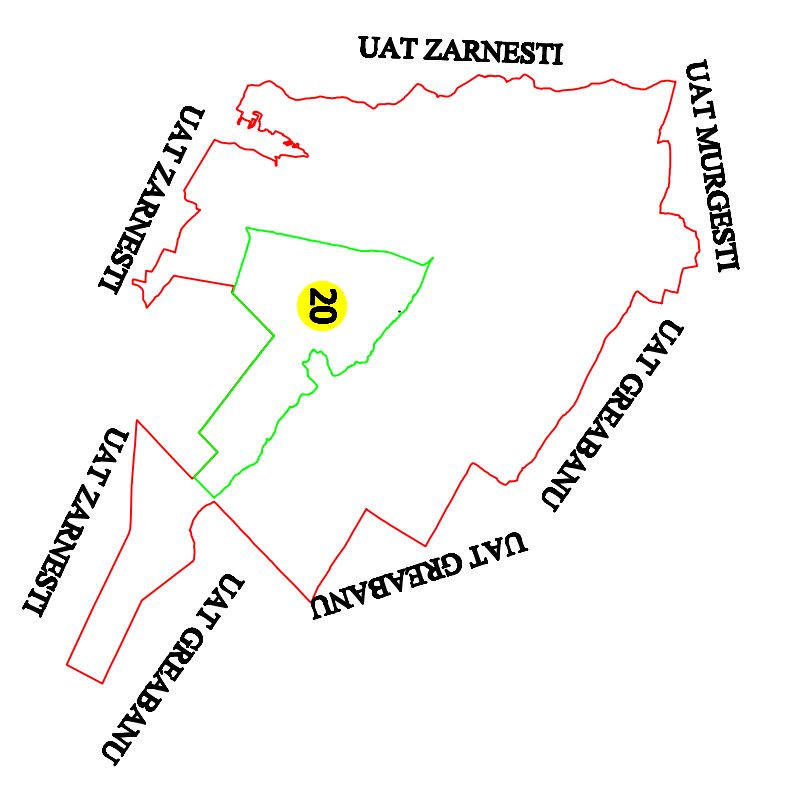

PLAN CADASTRAL

Racoviteni, Buzau
Sectorul Cadastral Nr. 20
Scara 1 : 1 000
Sistem de proiectie STEREO 70

Anexa nr. 7
Planșa nr. 5

LEGENDA

- Limita UAT
- Limita Sector
- Limita imobil
- Drum
- 20 Numar sector
- 837 ID Imobil

PRESTATOR:
MORTECIU ADRIAN RO-BZ-F 0102
CADASTRU, GEODEZIE, CARTOGRAFIE

Semnatura si Stampila

Data intocmirii: Decembrie 2022

SCHEMA CU DISPUNEREA SECTORULOR CADASTRALE

SCHEMA DE IACONORARE A FIANSIOR

SPRE PUBLICARE