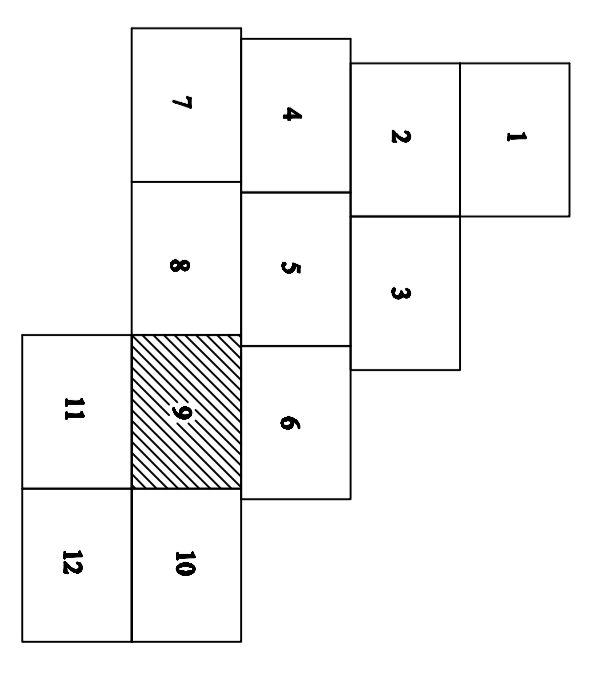

**PLAN CADASTRAL**  
Racoviteni, Buzau  
Sectorul Cadastral Nr. 20  
Scara 1 : 1 000  
Sistem de proiectie STEREO 70

**LEGENDA**

- Limita UAT
- Limita Sector
- Limita imobil
- Drum
- 20 Numar sector
- 837 ID Imobil

PRESTATOR:  
MORTECIU ADRIAN RO-BZ-F 0102  
CADASTRU, GEODEZIE, CARTOGRAFIE

Semnatura si Stampila

Data intocmirii: Decembrie 2022

SCHEMA CU DISPUNEREA SECTORULOR CADASTRALE

SCHEMA DE INCADRARE A PLANSELOR