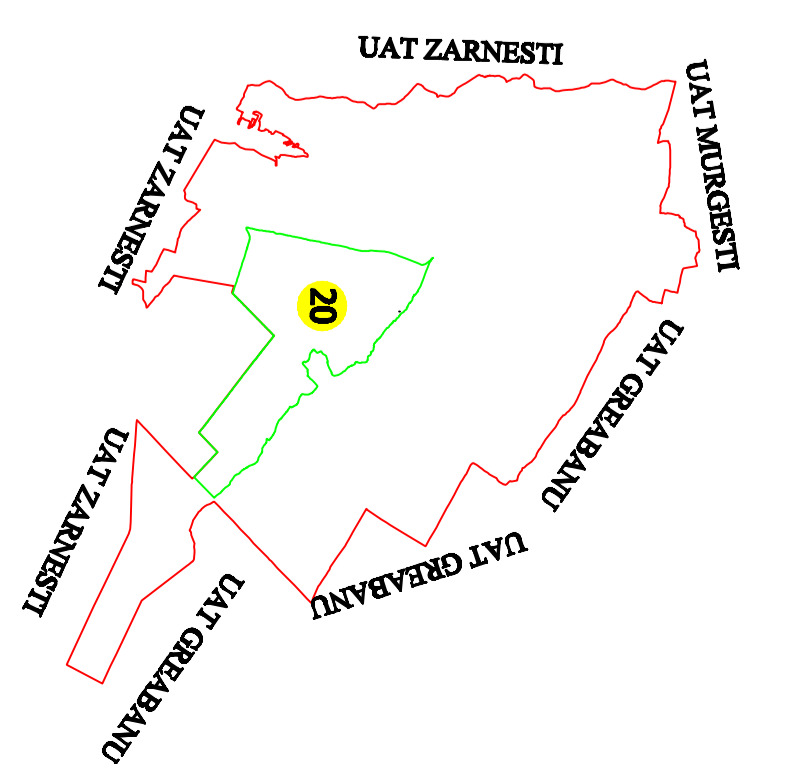

**PLAN CADASTRAL**  
Racoviteni, Buzau  
Sectorul Cadastral Nr. 20  
Scara 1 : 1 000  
Sistem de proiectie STEREO 70

**LEGENDA**

- Limita UAT
- Limita Sector
- Limita imobil
- Drum
- 20 Numar sector
- 837 ID Imobil

PRESTATOR:  
MORTECIU ADRIAN RO-BZ-F 0102  
CADASTRU, GEODEZIE, CARTOGRAFIE

Semnatura si Stampila

Data intocmirii: Decembrie 2022

SCHEMA CU DISPUNEREA SECTORULOR CADASTRALE

SCHEMA DE INCADRARE A PLANSELOR