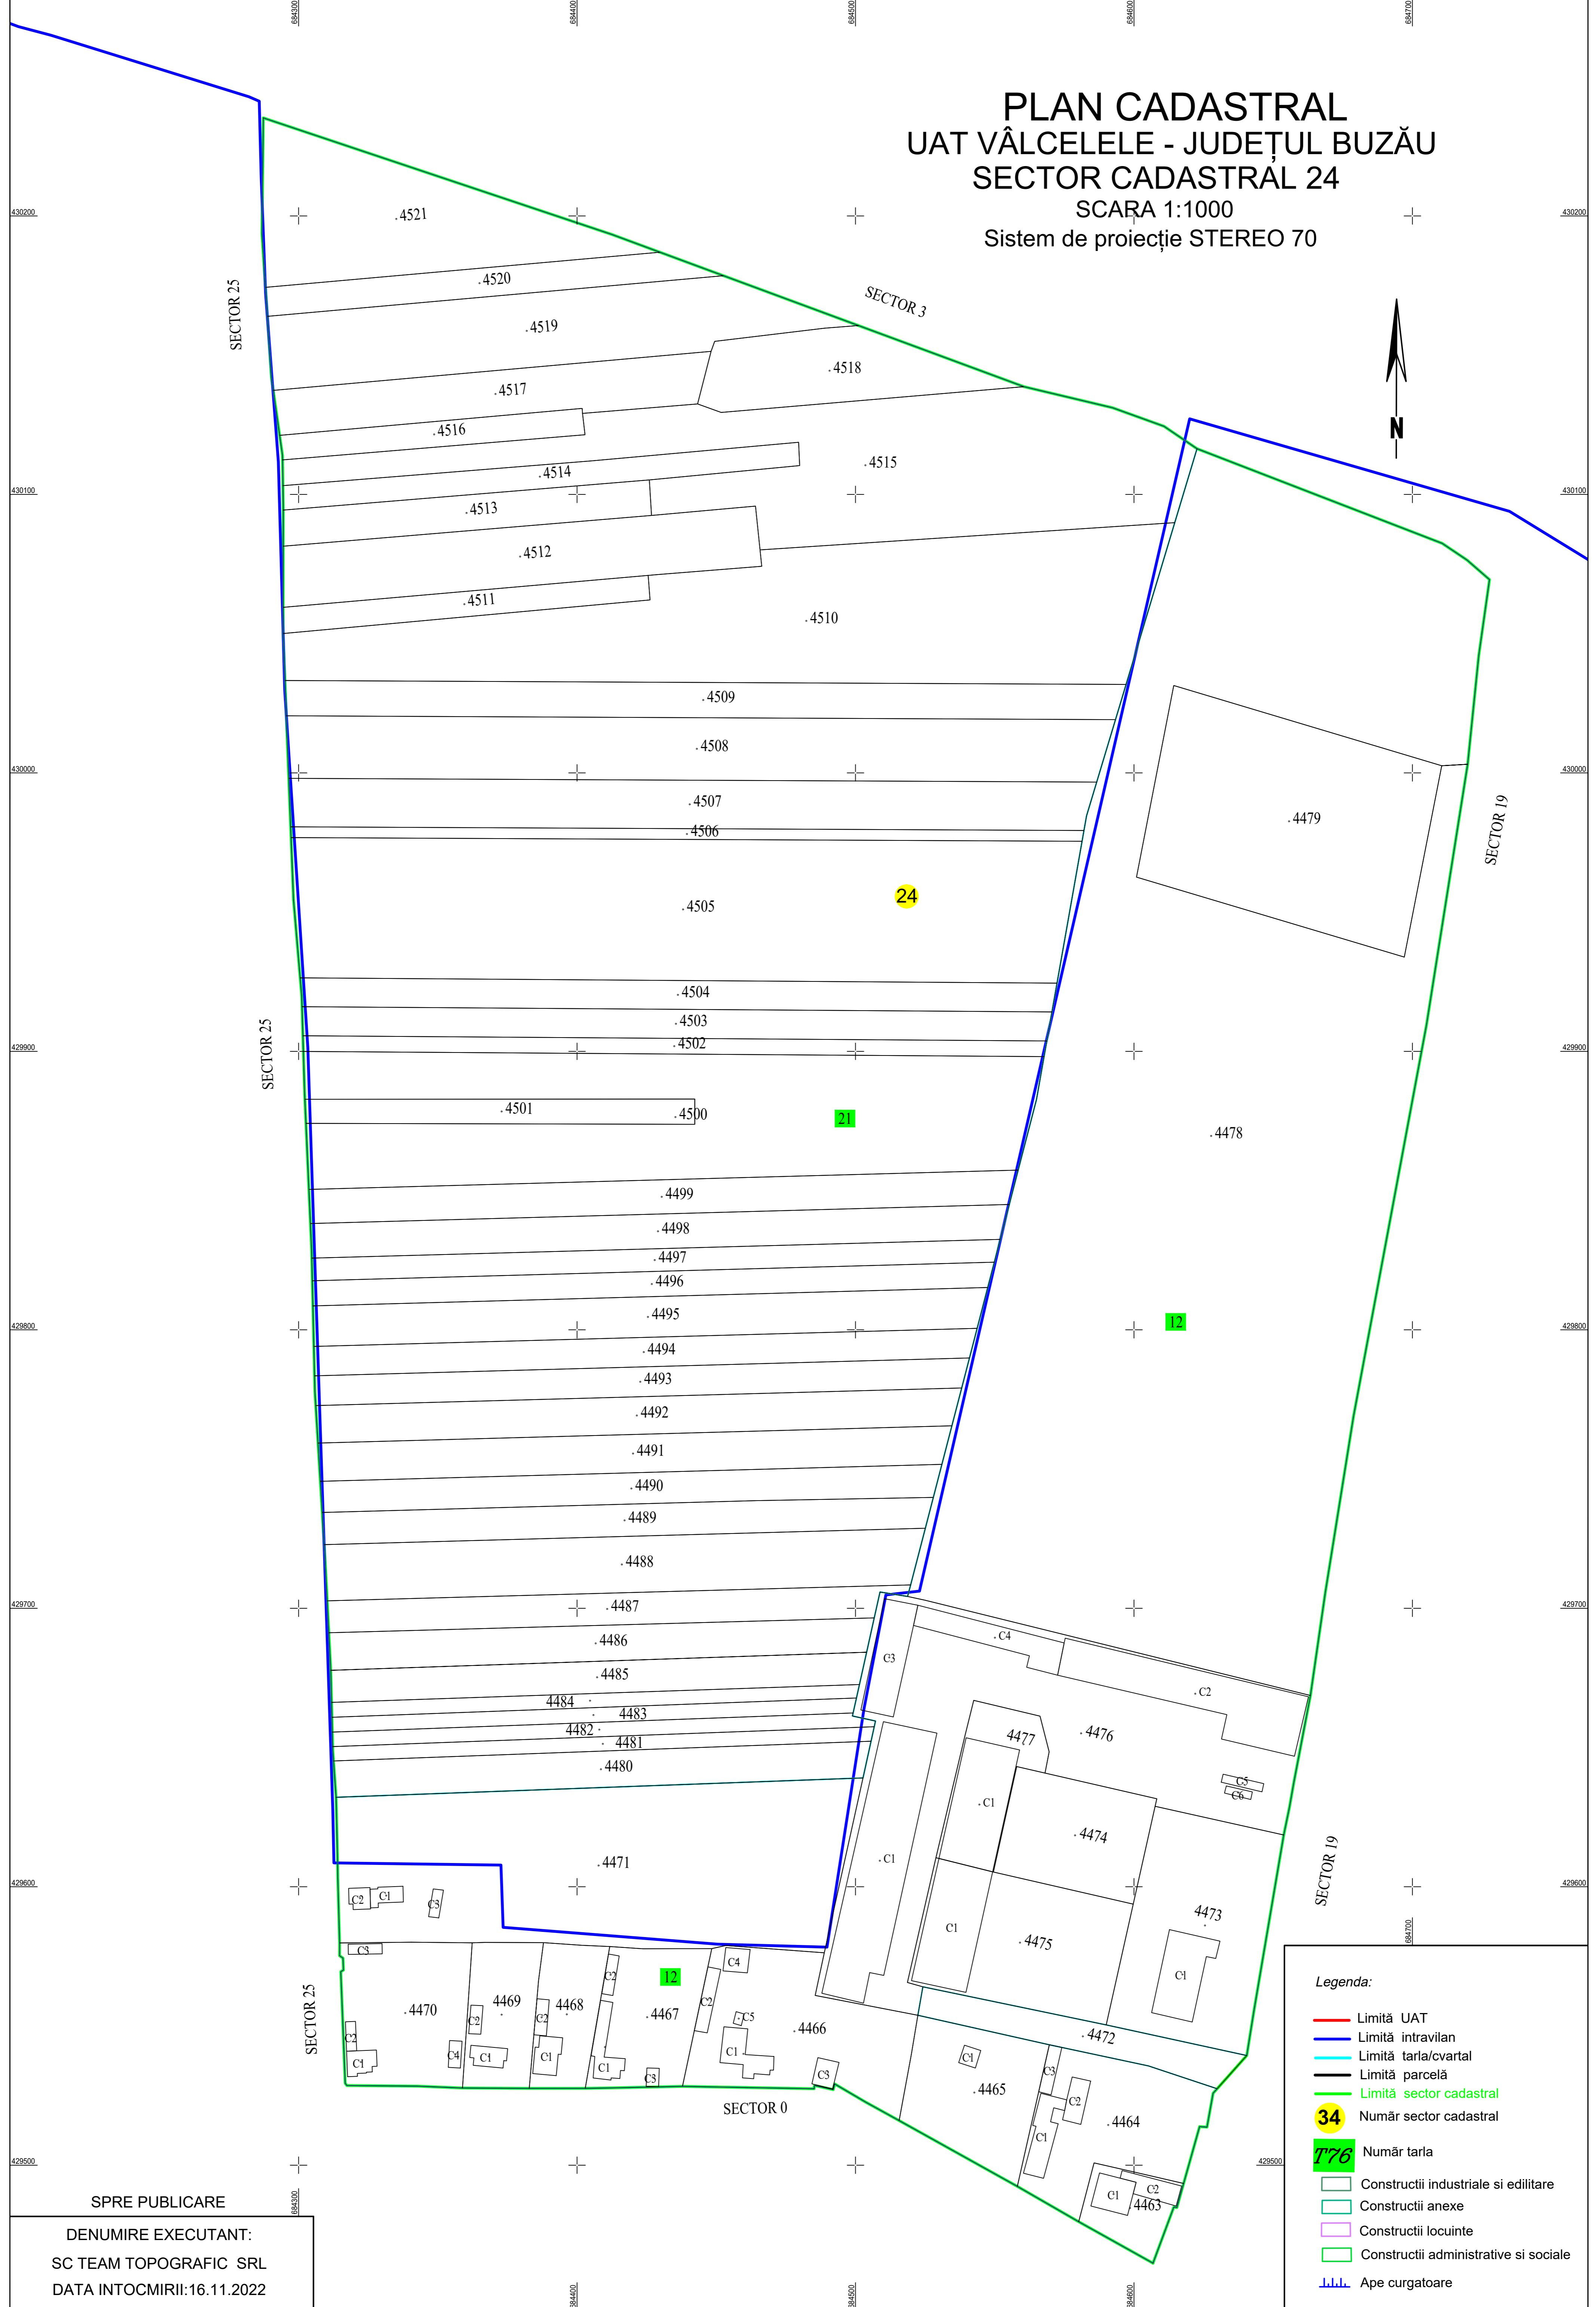

PLAN CADASTRAL

UAT VÂLCELELE - JUDEȚUL BUZĂU

SECTOR CADASTRAL 24

SCARA 1:1000
Sistem de proiecție STEREO 70

- Legenda:**
- Limită UAT
 - Limită intravilan
 - Limită tarla/cvartal
 - Limită parcelă
 - Limită sector cadastral
 - 24 Număr sector cadastral
 - T76 Număr tarla
 - Construcții industriale și edilitare
 - Construcții anexe
 - Construcții locuiente
 - Construcții administrative și sociale
 - Ape curgătoare

SPRE PUBLICARE

DENUMIRE EXECUTANT:
SC TEAM TOPOGRAFIC SRL
DATA INTOCMIRII: 16.11.2022