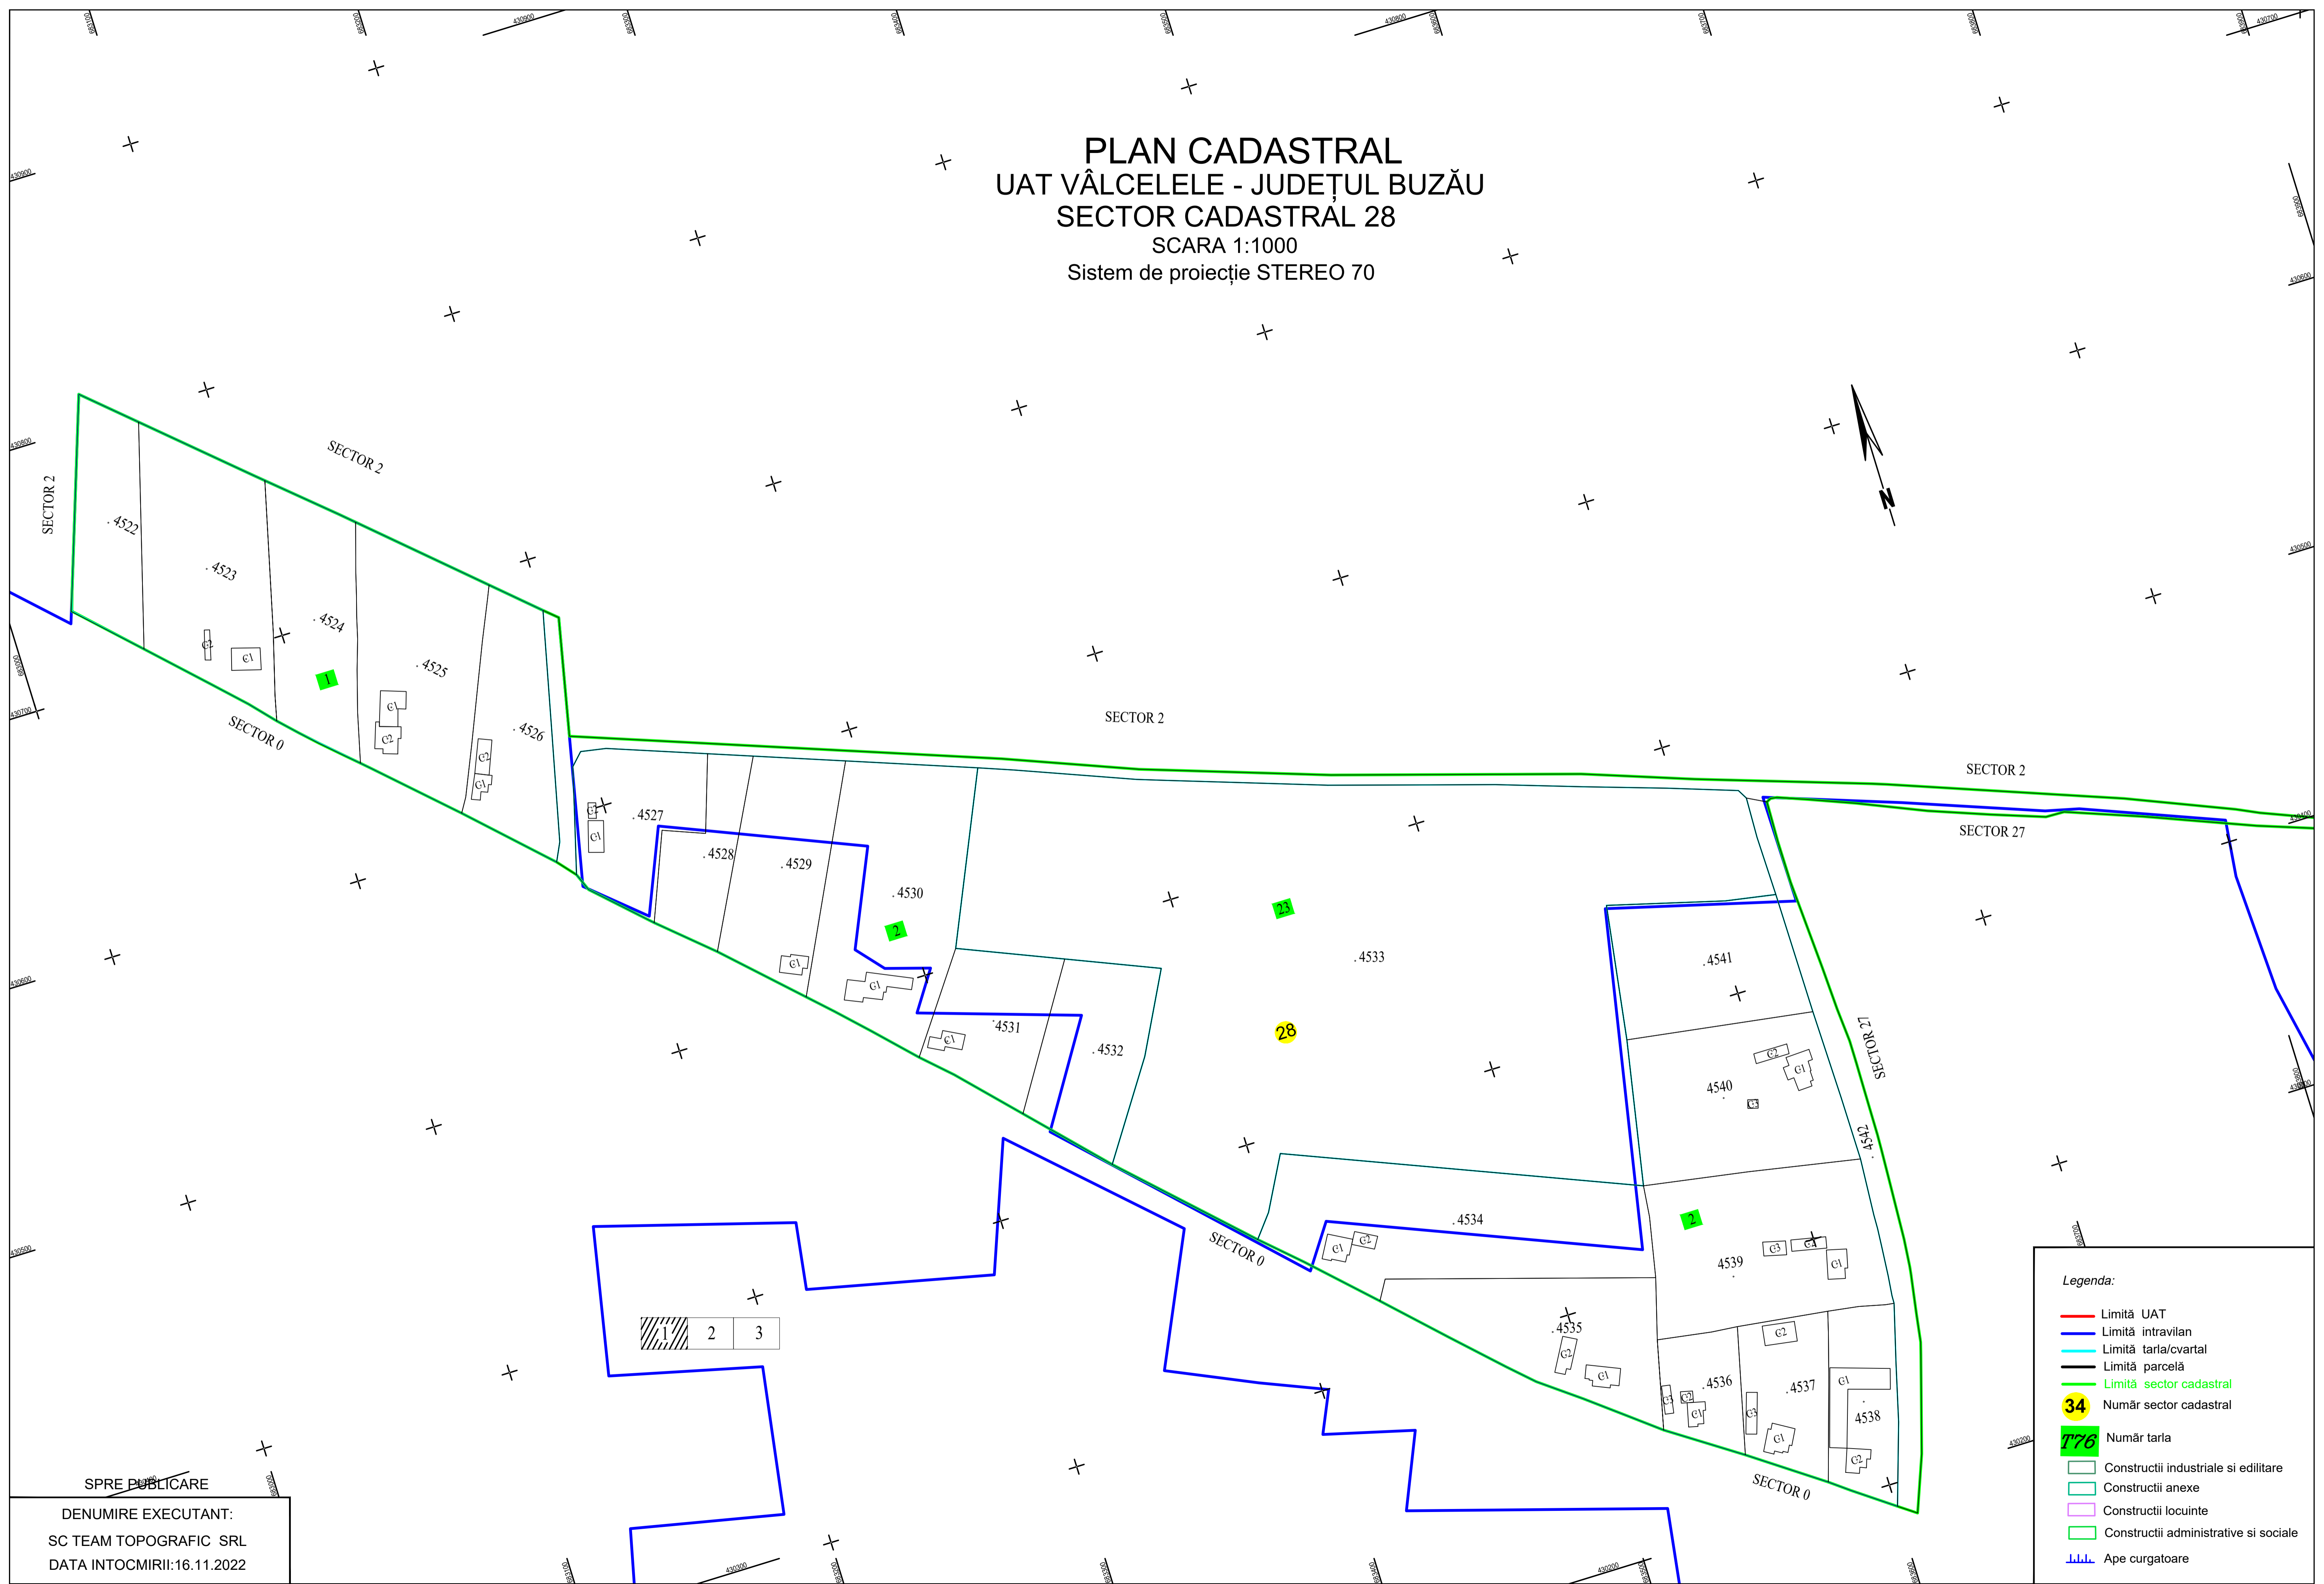

PLAN CADASTRAL  
UAT VÂLCELELE - JUDEȚUL BUZĂU  
SECTOR CADASTRAL 28

SCARA 1:1000  
Sistem de proiecție STEREO 70

Legenda:

- Limită UAT
- Limită intravilan
- Limită tarla/cvartal
- Limită parcelă
- Limită sector cadastral
- 34 Număr sector cadastral
- T76 Număr tarla
- Construcții industriale și editilare
- Construcții anexe
- Construcții locuințe
- Construcții administrative și sociale
- Ape curgătoare

SPRE PUBLICARE

DENUMIRE EXECUTANT:  
SC TEAM TOPOGRAFIC SRL  
DATA INTOCMIRII: 16.11.2022