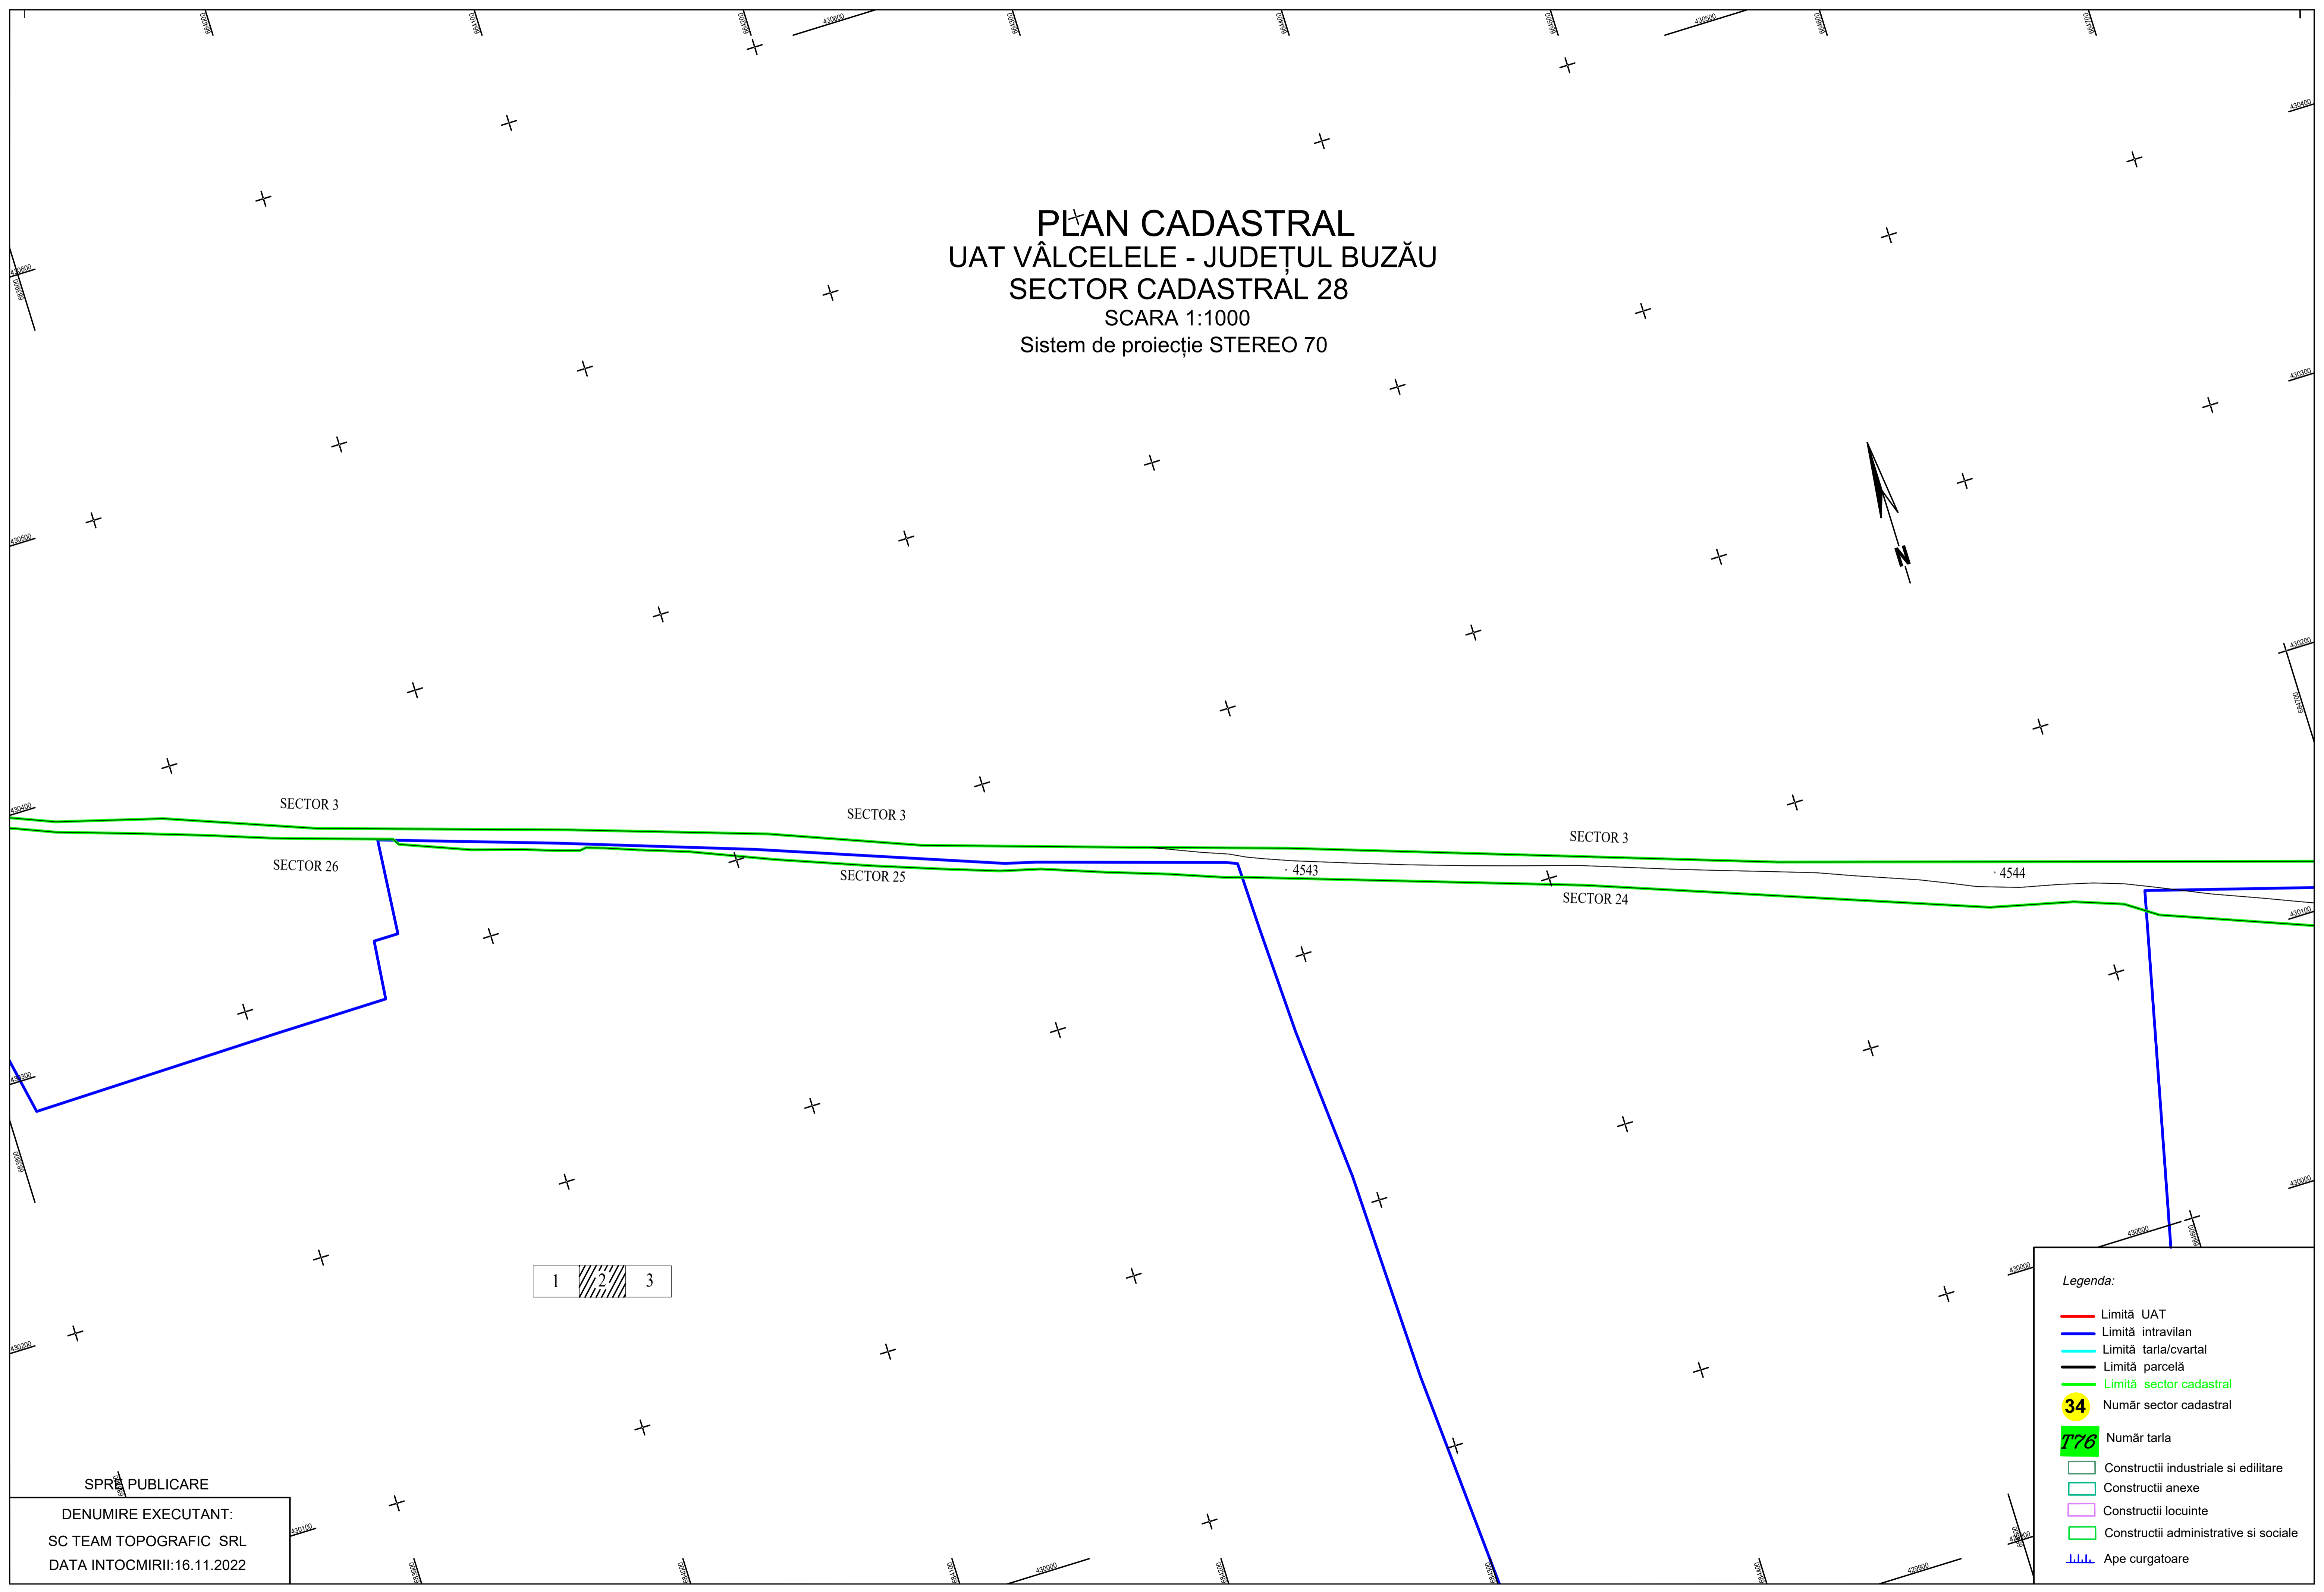

PLAN CADASTRAL
UAT VÂLCELELE - JUDEȚUL BUZĂU
SECTOR CADASTRAL 28
SCARA 1:1000
Sistem de proiecție STEREO 70

- Legenda:
- Limită UAT
 - Limită intravilan
 - Limită tarla/cvartal
 - Limită parcelă
 - Limită sector cadastral
 - 34 Număr sector cadastral
 - T76 Număr tarla
 - Construcții industriale și edilitare
 - Construcții anexe
 - Construcții locuințe
 - Construcții administrative și sociale
 - Ape curgătoare

SPRĂ PUBLICARE
DENUMIRE EXECUTANT:
SC TEAM TOPOGRAFIC SRL
DATA INTOCMIRII: 16.11.2022