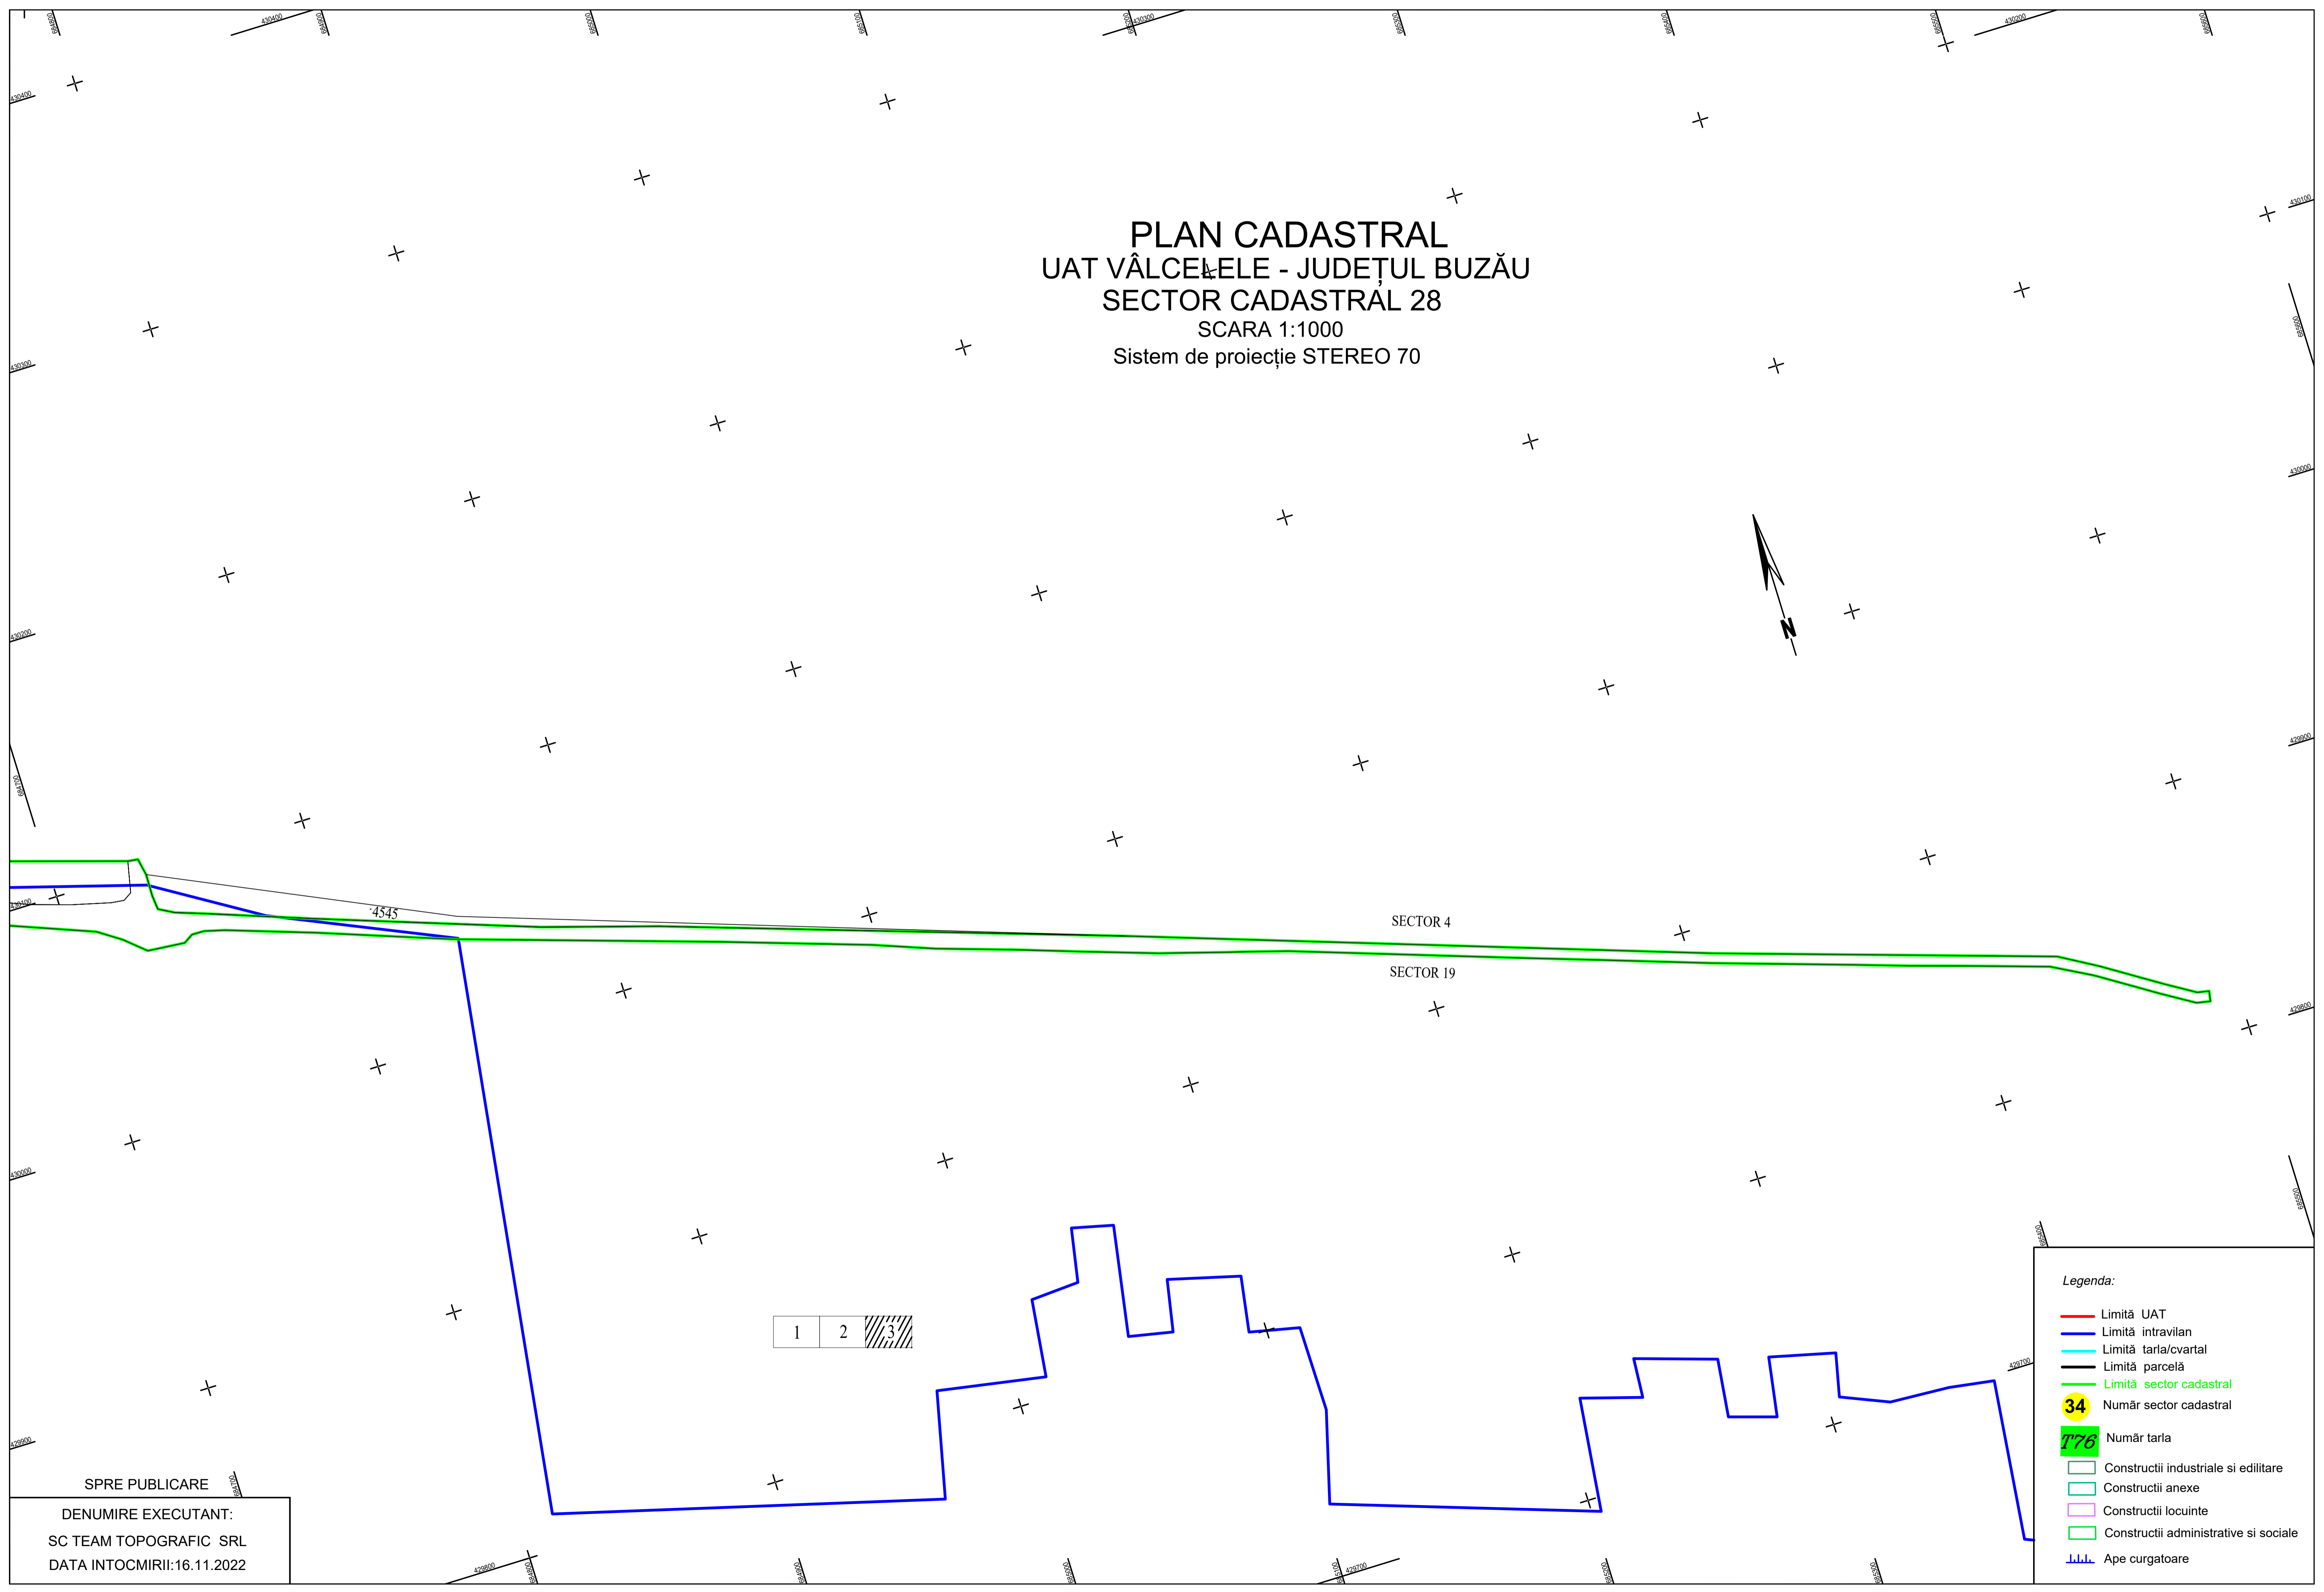

PLAN CADASTRAL
UAT VÂLCELELE - JUDEȚUL BUZĂU
SECTOR CADASTRAL 28
SCARA 1:1000
Sistem de proiecție STEREO 70

1	2	3
---	---	---

SPRE PUBLICARE
DENUMIRE EXECUTANT:
SC TEAM TOPOGRAFIC SRL
DATA INTOCMIRII: 16.11.2022

Legenda:

- Limită UAT
- Limită intravilan
- Limită tarla/cvartal
- Limită parcelă
- Limită sector cadastral
- 34 Număr sector cadastral
- T76 Număr tarla
- Construcții industriale și edilitare
- Construcții anexe
- Construcții locuințe
- Construcții administrative și sociale
- Ape curgătoare