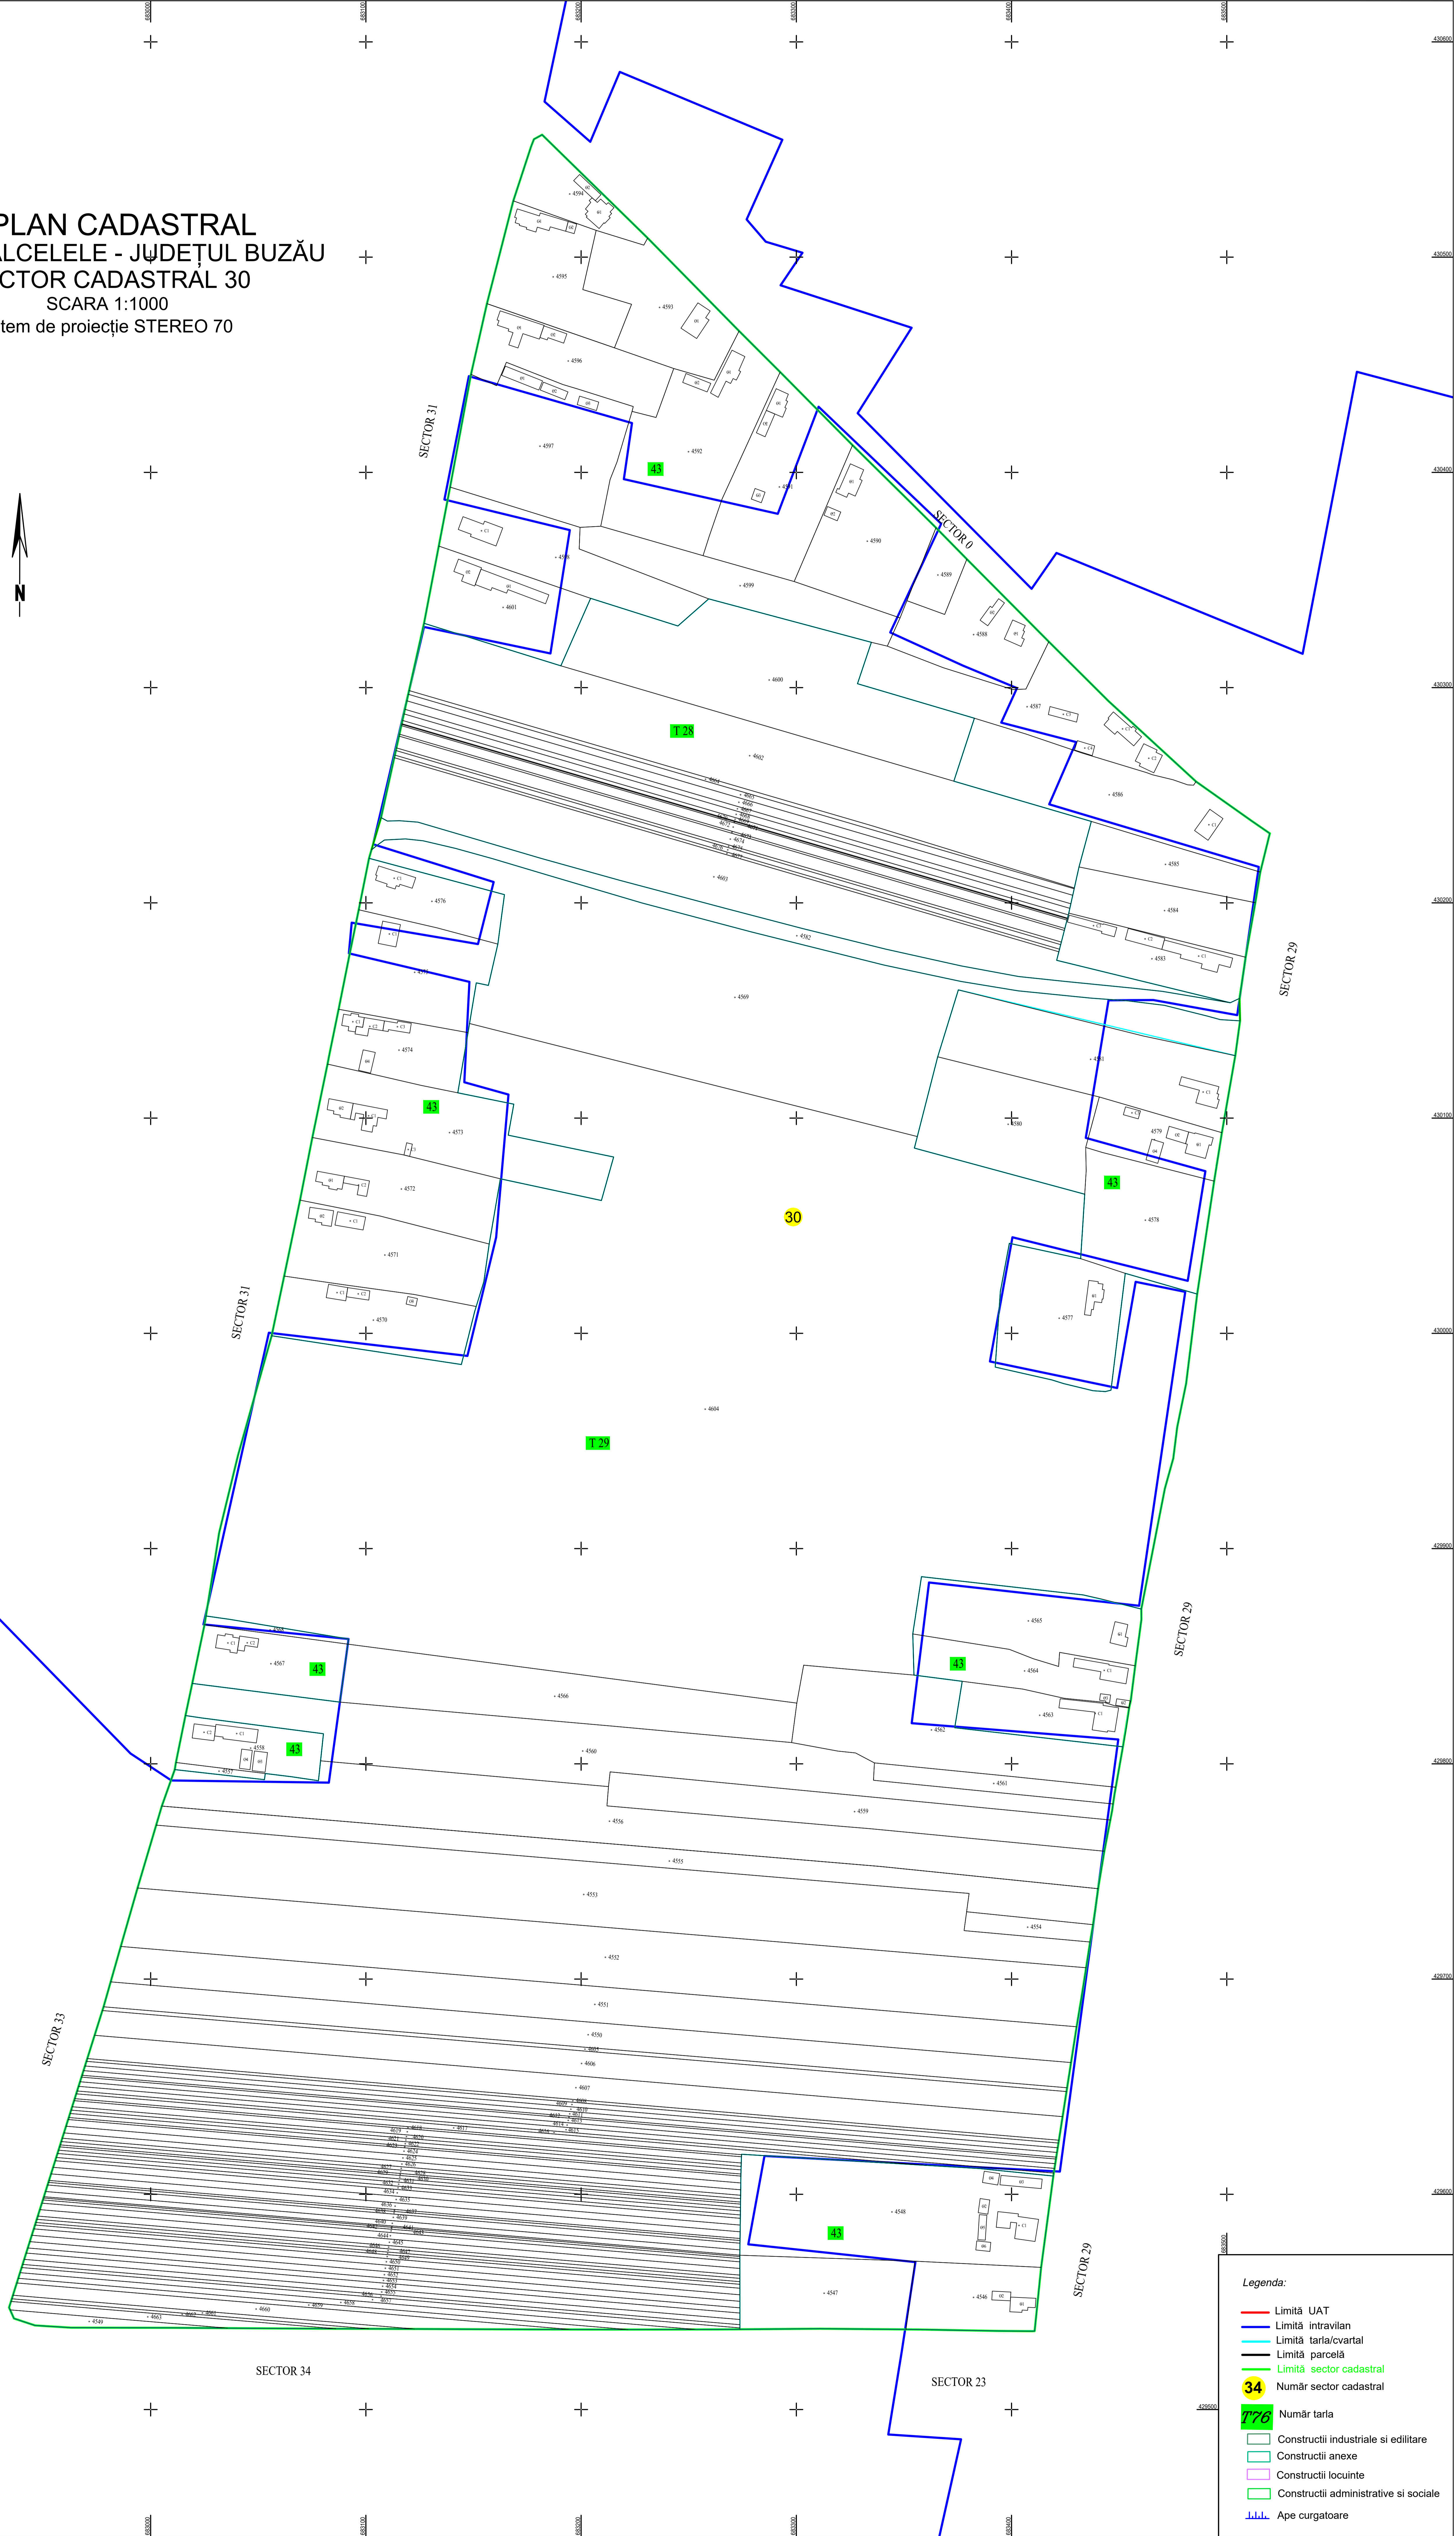

PLAN CADASTRAL
 UAT VĂLCELELE - JUDEȚUL BUZĂU
 SECTOR CADASTRAL 30
 SCARA 1:1000
 Sistem de proiecție STEREO 70

- Legenda:**
- Limită UAT
 - Limită intravilan
 - Limită tarla/cvartal
 - Limită parcelă
 - Limită sector cadastral
 - 34 Număr sector cadastral
 - 31 Număr tarla
 - Construcții industriale și edilitare
 - Construcții anexe
 - Construcții locuințe
 - Construcții administrative și sociale
 - ||||| Ape curgătoare

SPRE PUBLICARE

DENUMIRE EXECUTANT:
 SC TEAM TOPOGRAFIC SRL
 DATA INTOCMIRII: 16.11.2022