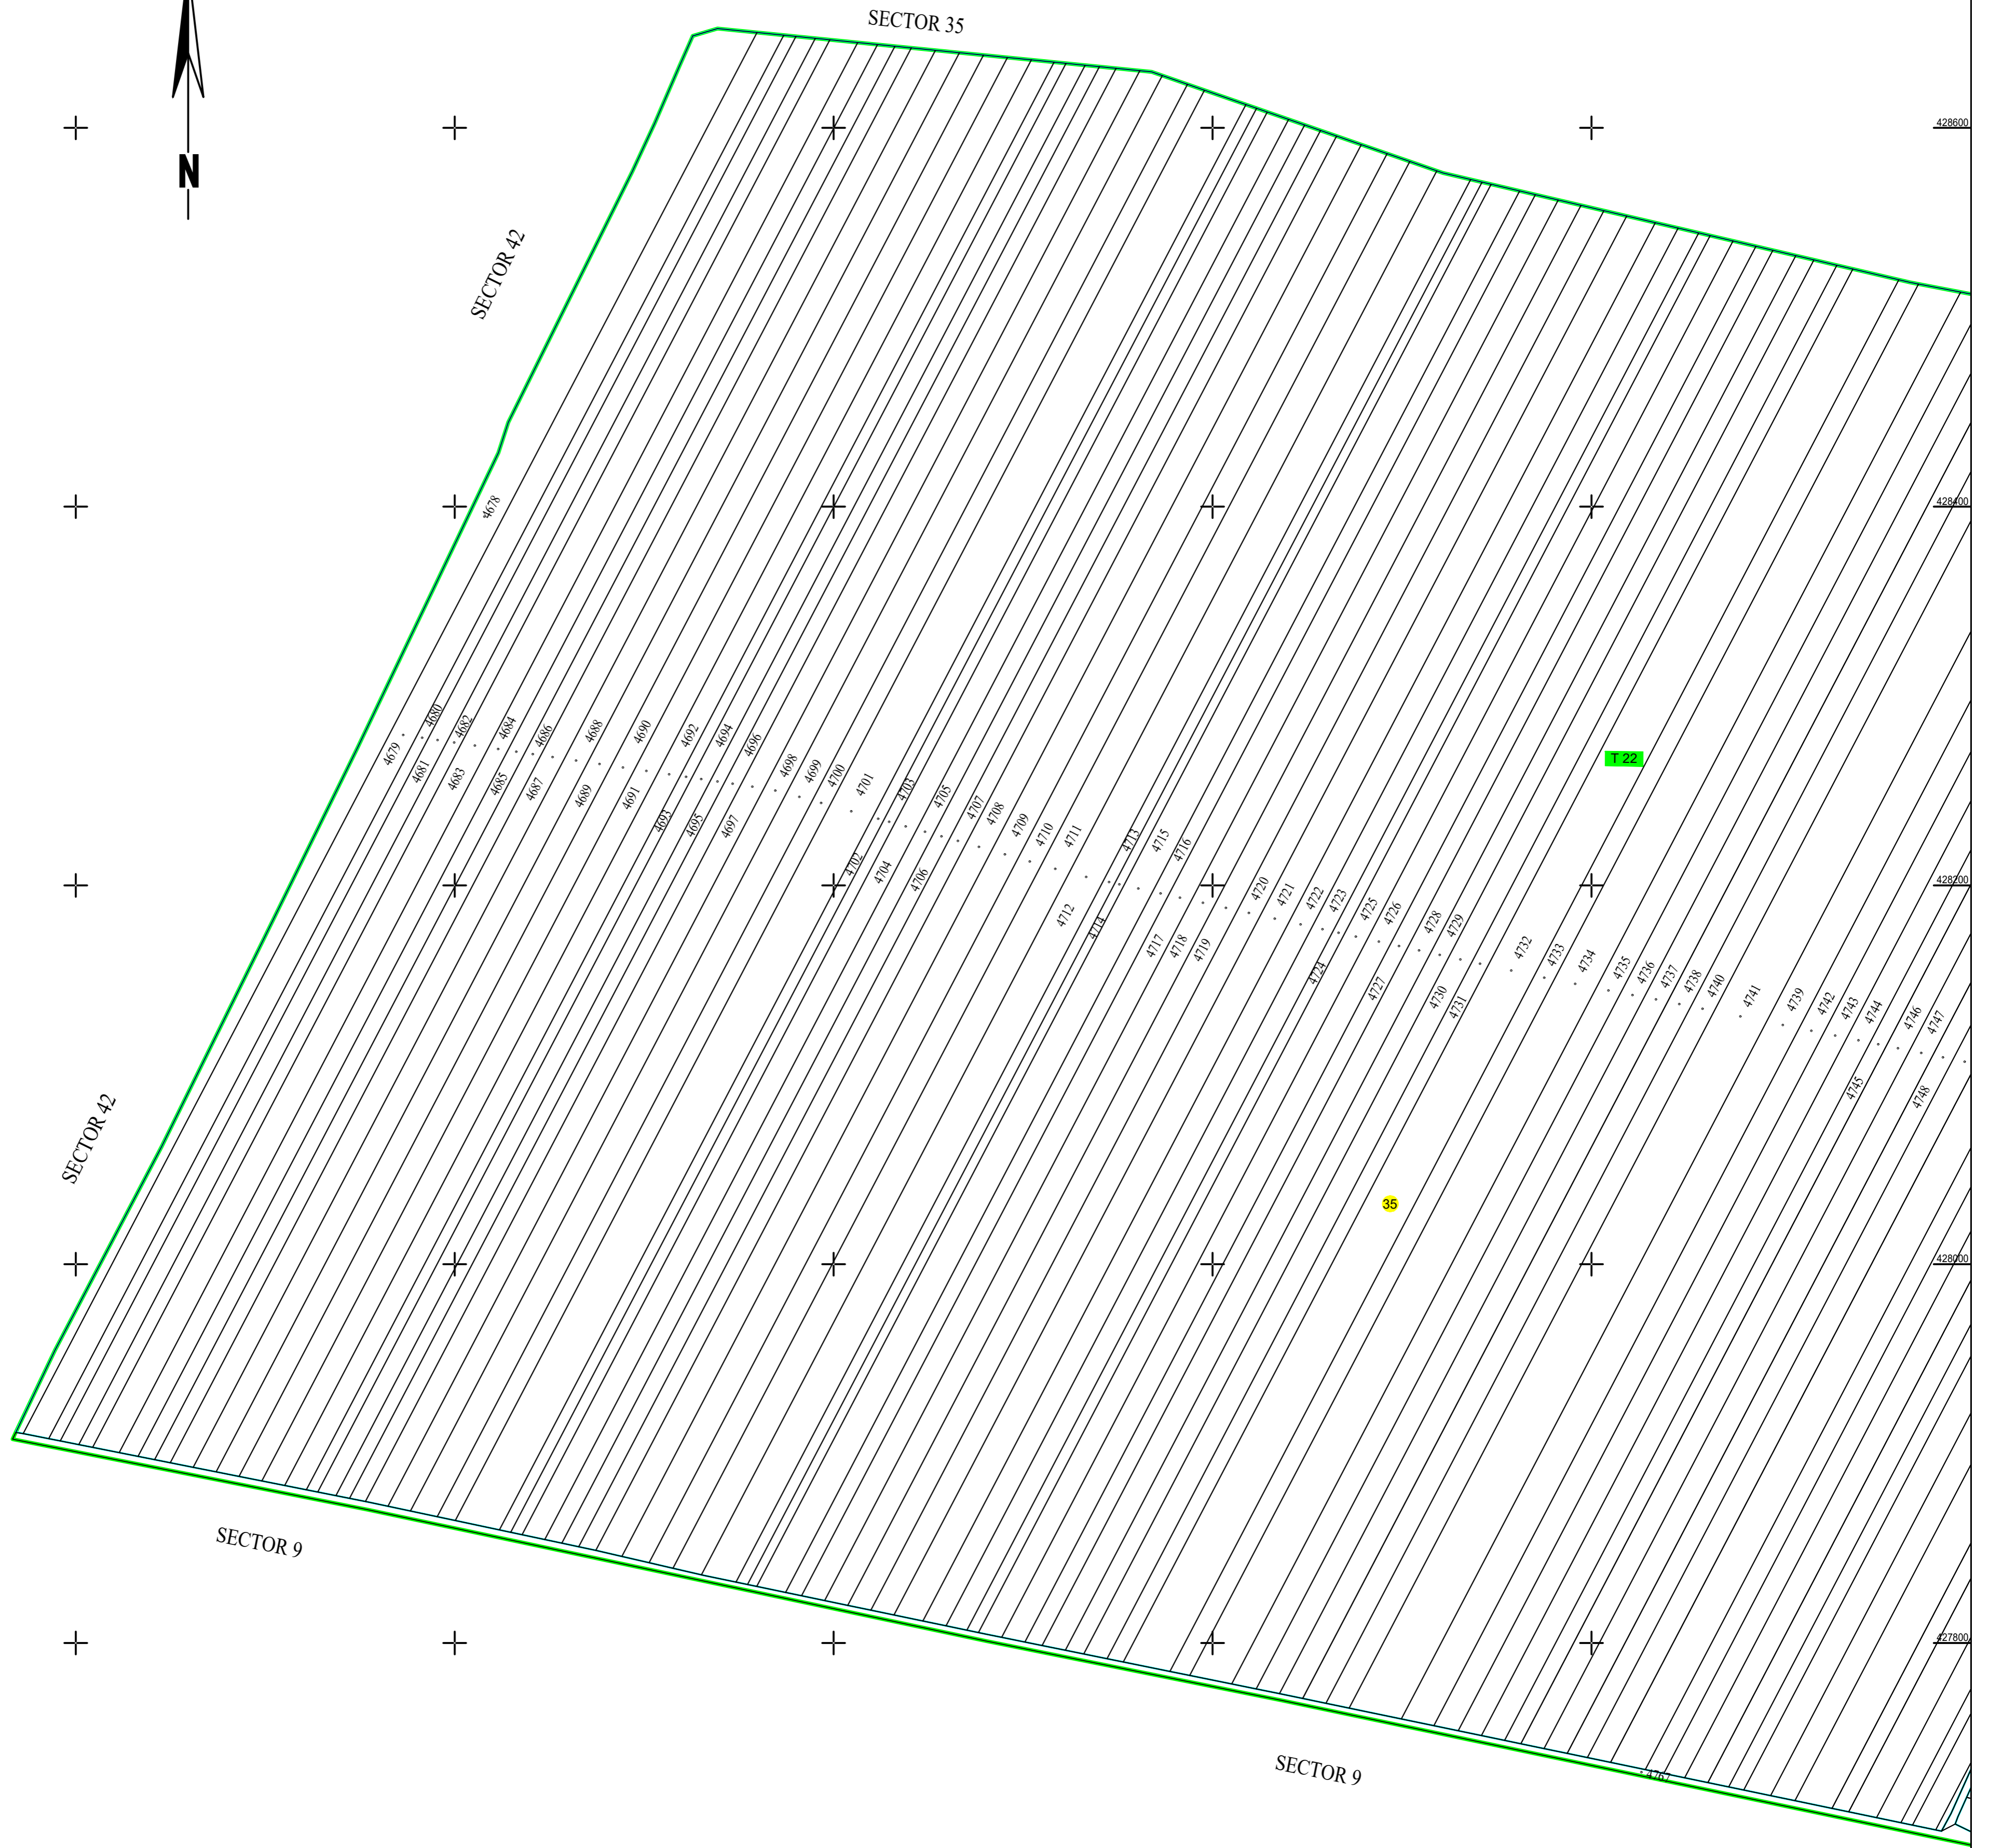

PLAN CADASTRAL
UAT VÂLCELELE - JUDEȚUL BUZĂU
SECTOR CADASTRAL 35
SCARA 1:2000
Sistem de proiecție STEREO 70

- Legenda:**
- Limită UAT
 - Limită intravilan
 - Limită tarla/cvartal
 - Limită parcelă
 - Limită sector cadastral
 - 15 Număr sector cadastral
 - T60 Număr tarla
 - Construcții industriale și editare
 - Construcții anexe
 - Construcții locuințe
 - Construcții administrative și sociale
 - Ape curgătoare

SPRE PUBLICARE

DENUMIRE EXECUTANT:
SC TEAM TOPOGRAFIC SRL
DATA INTOCMIRII: 16.11.2022