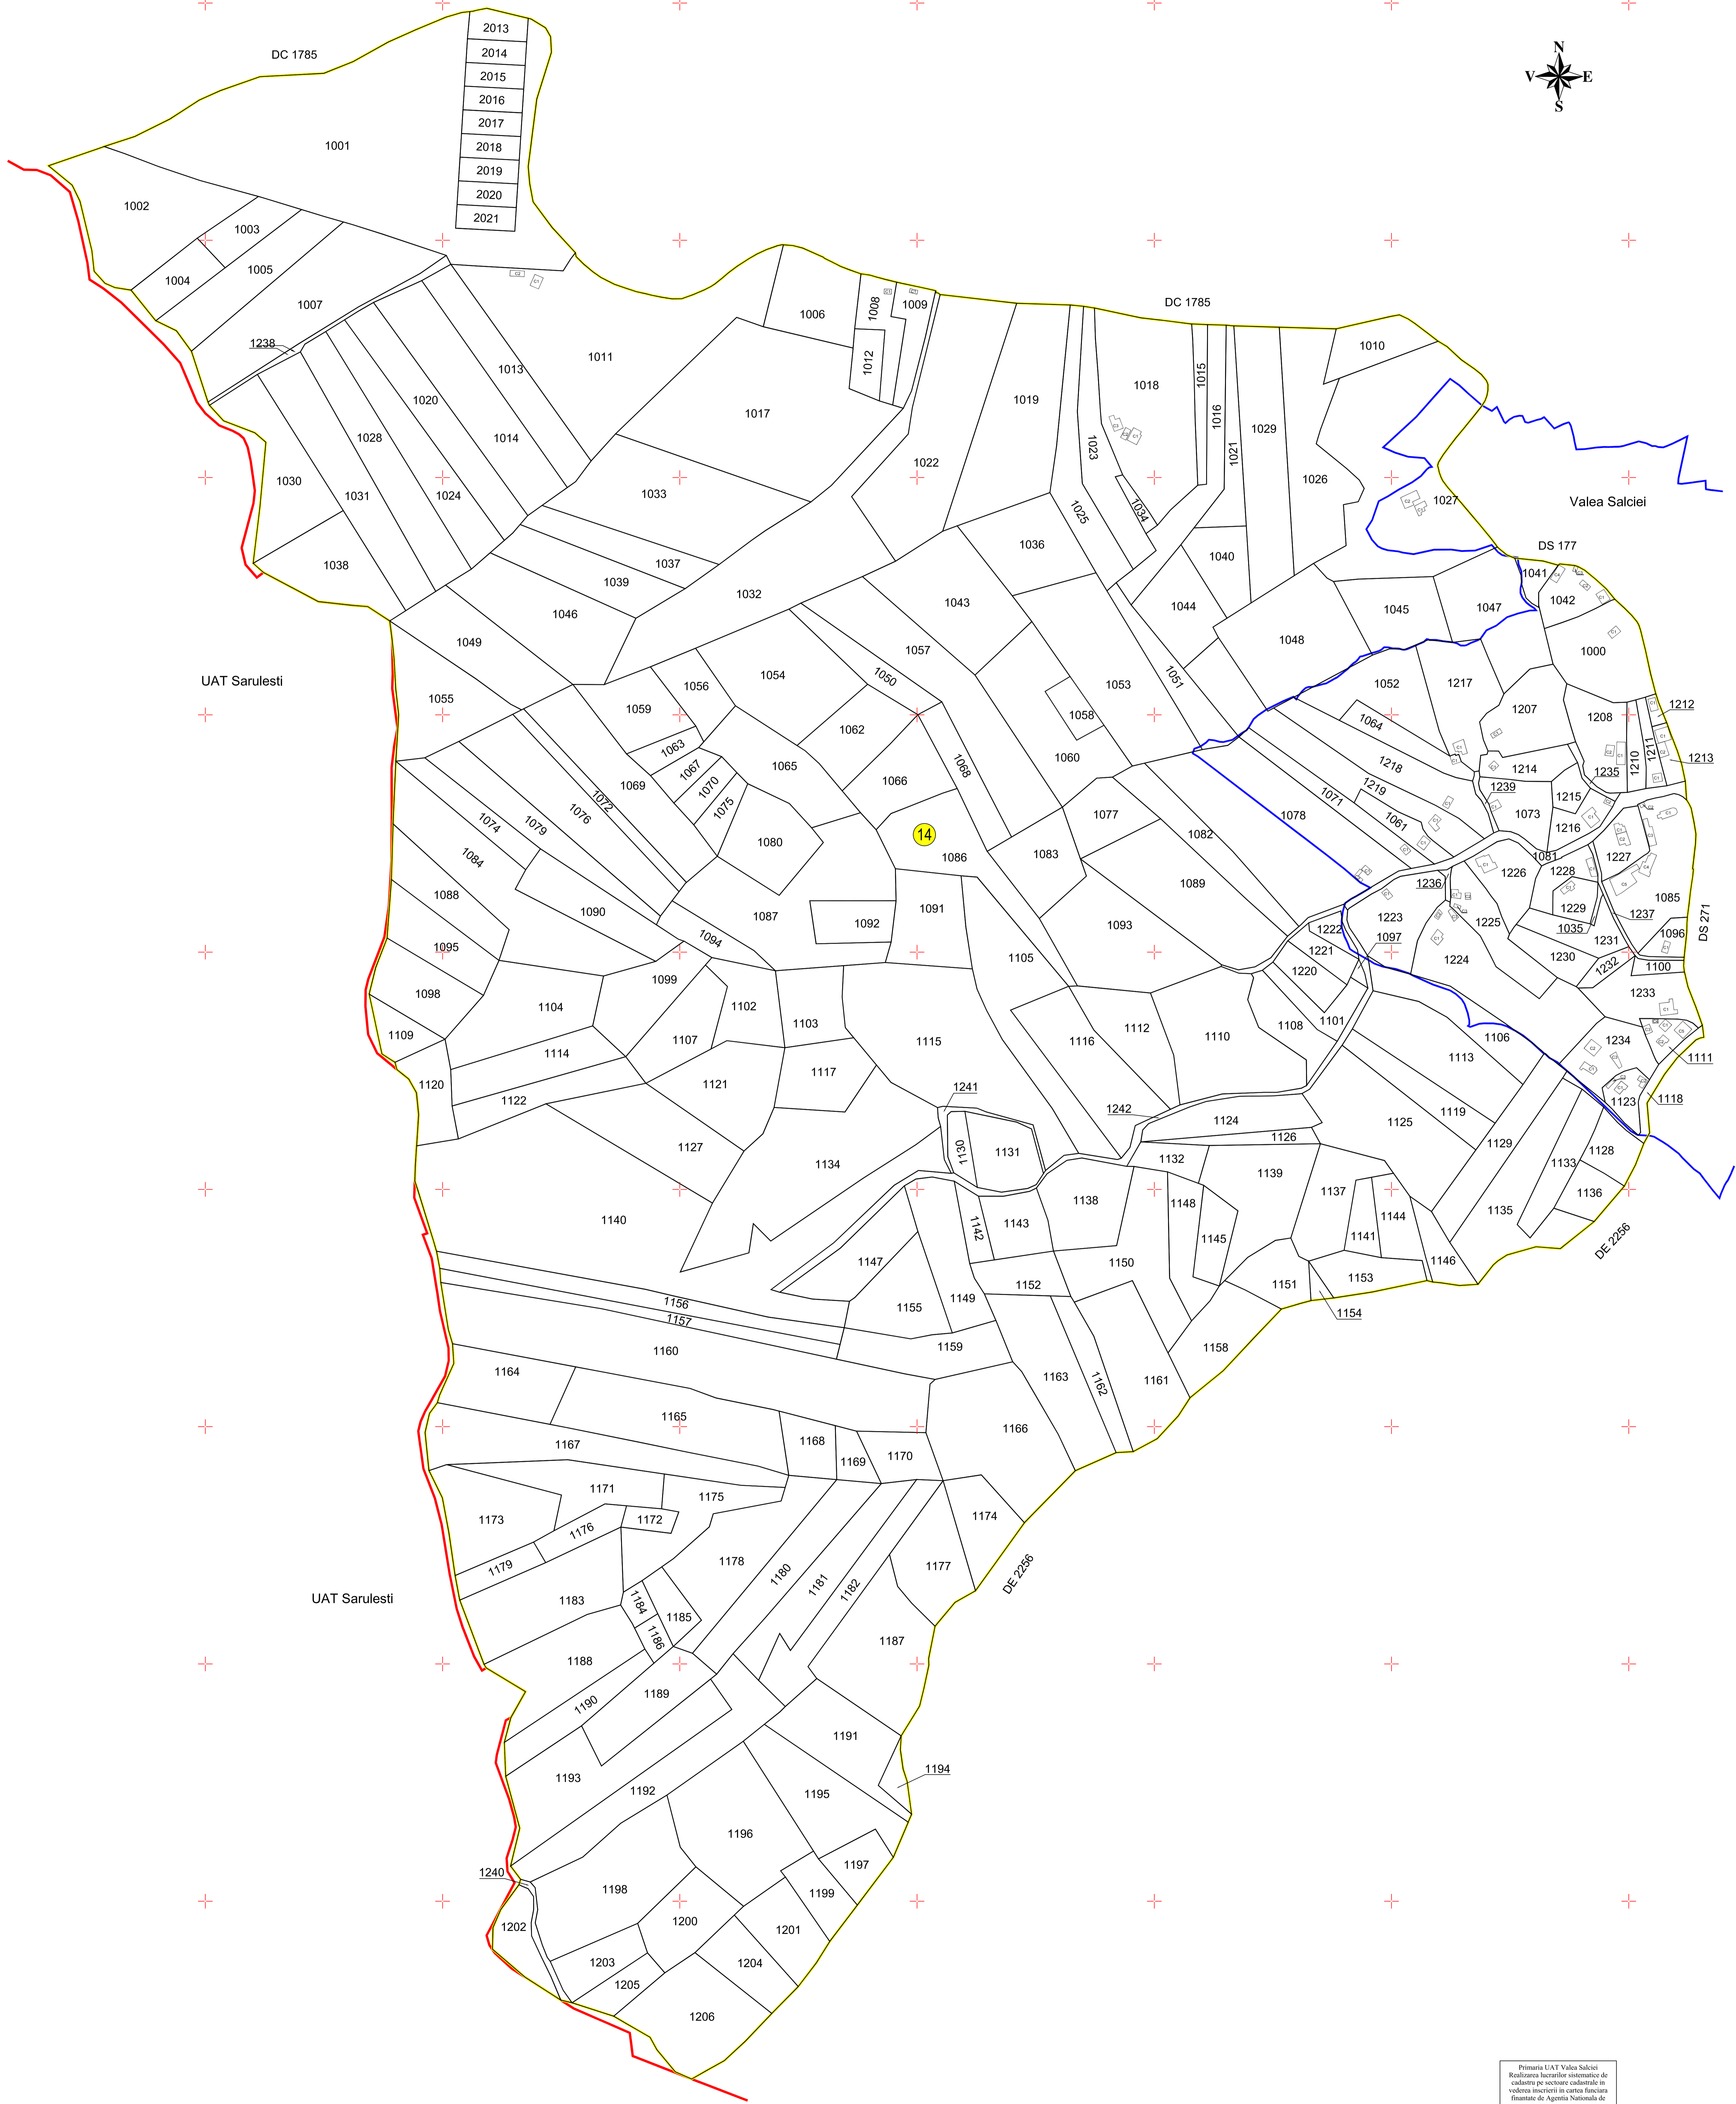

PLAN CADASTRAL
U.A.T. Valea Salciei, JUDETUL Buzau
Sector 14
Scara 1:2000

Contrasemneaza primarul Comunei Valea Salciei: Gavrilă Dorin
Documentele tehnice ale cadastrului - spre publicare

LEGENDĂ

	Limita sector cadastral	DC 1785	Denumire drum
	Limita UAT	Valea Salciei	Nume corp de intravilan
	Limita intravilan		Construcție
	Numer sector cadastral	CI	Identificator construcție
	Identificator imobil		
	UAT Sarulesti		
	Teritori vecine		
	Limita imobil		

SCHITA SECTOARELOR CADASTRALE

TOPO GIS&CAD SOLUTION S.R.L.		PRIMARIA COMUNEI VALEA SALCIEI		PLANSĂ 1/1 Sector 14
Proiectant	Ing. COSTACHE Marian	Scara 1:2000	Plan Cadastral	
Măsurant	Ing. COSTACHE Marian			
Calculat	Ing. COSTACHE Marian			
Editat	Ing. COSTACHE Marian			
Aprobat	Ing. COSTACHE Marian	Data Martie 2022