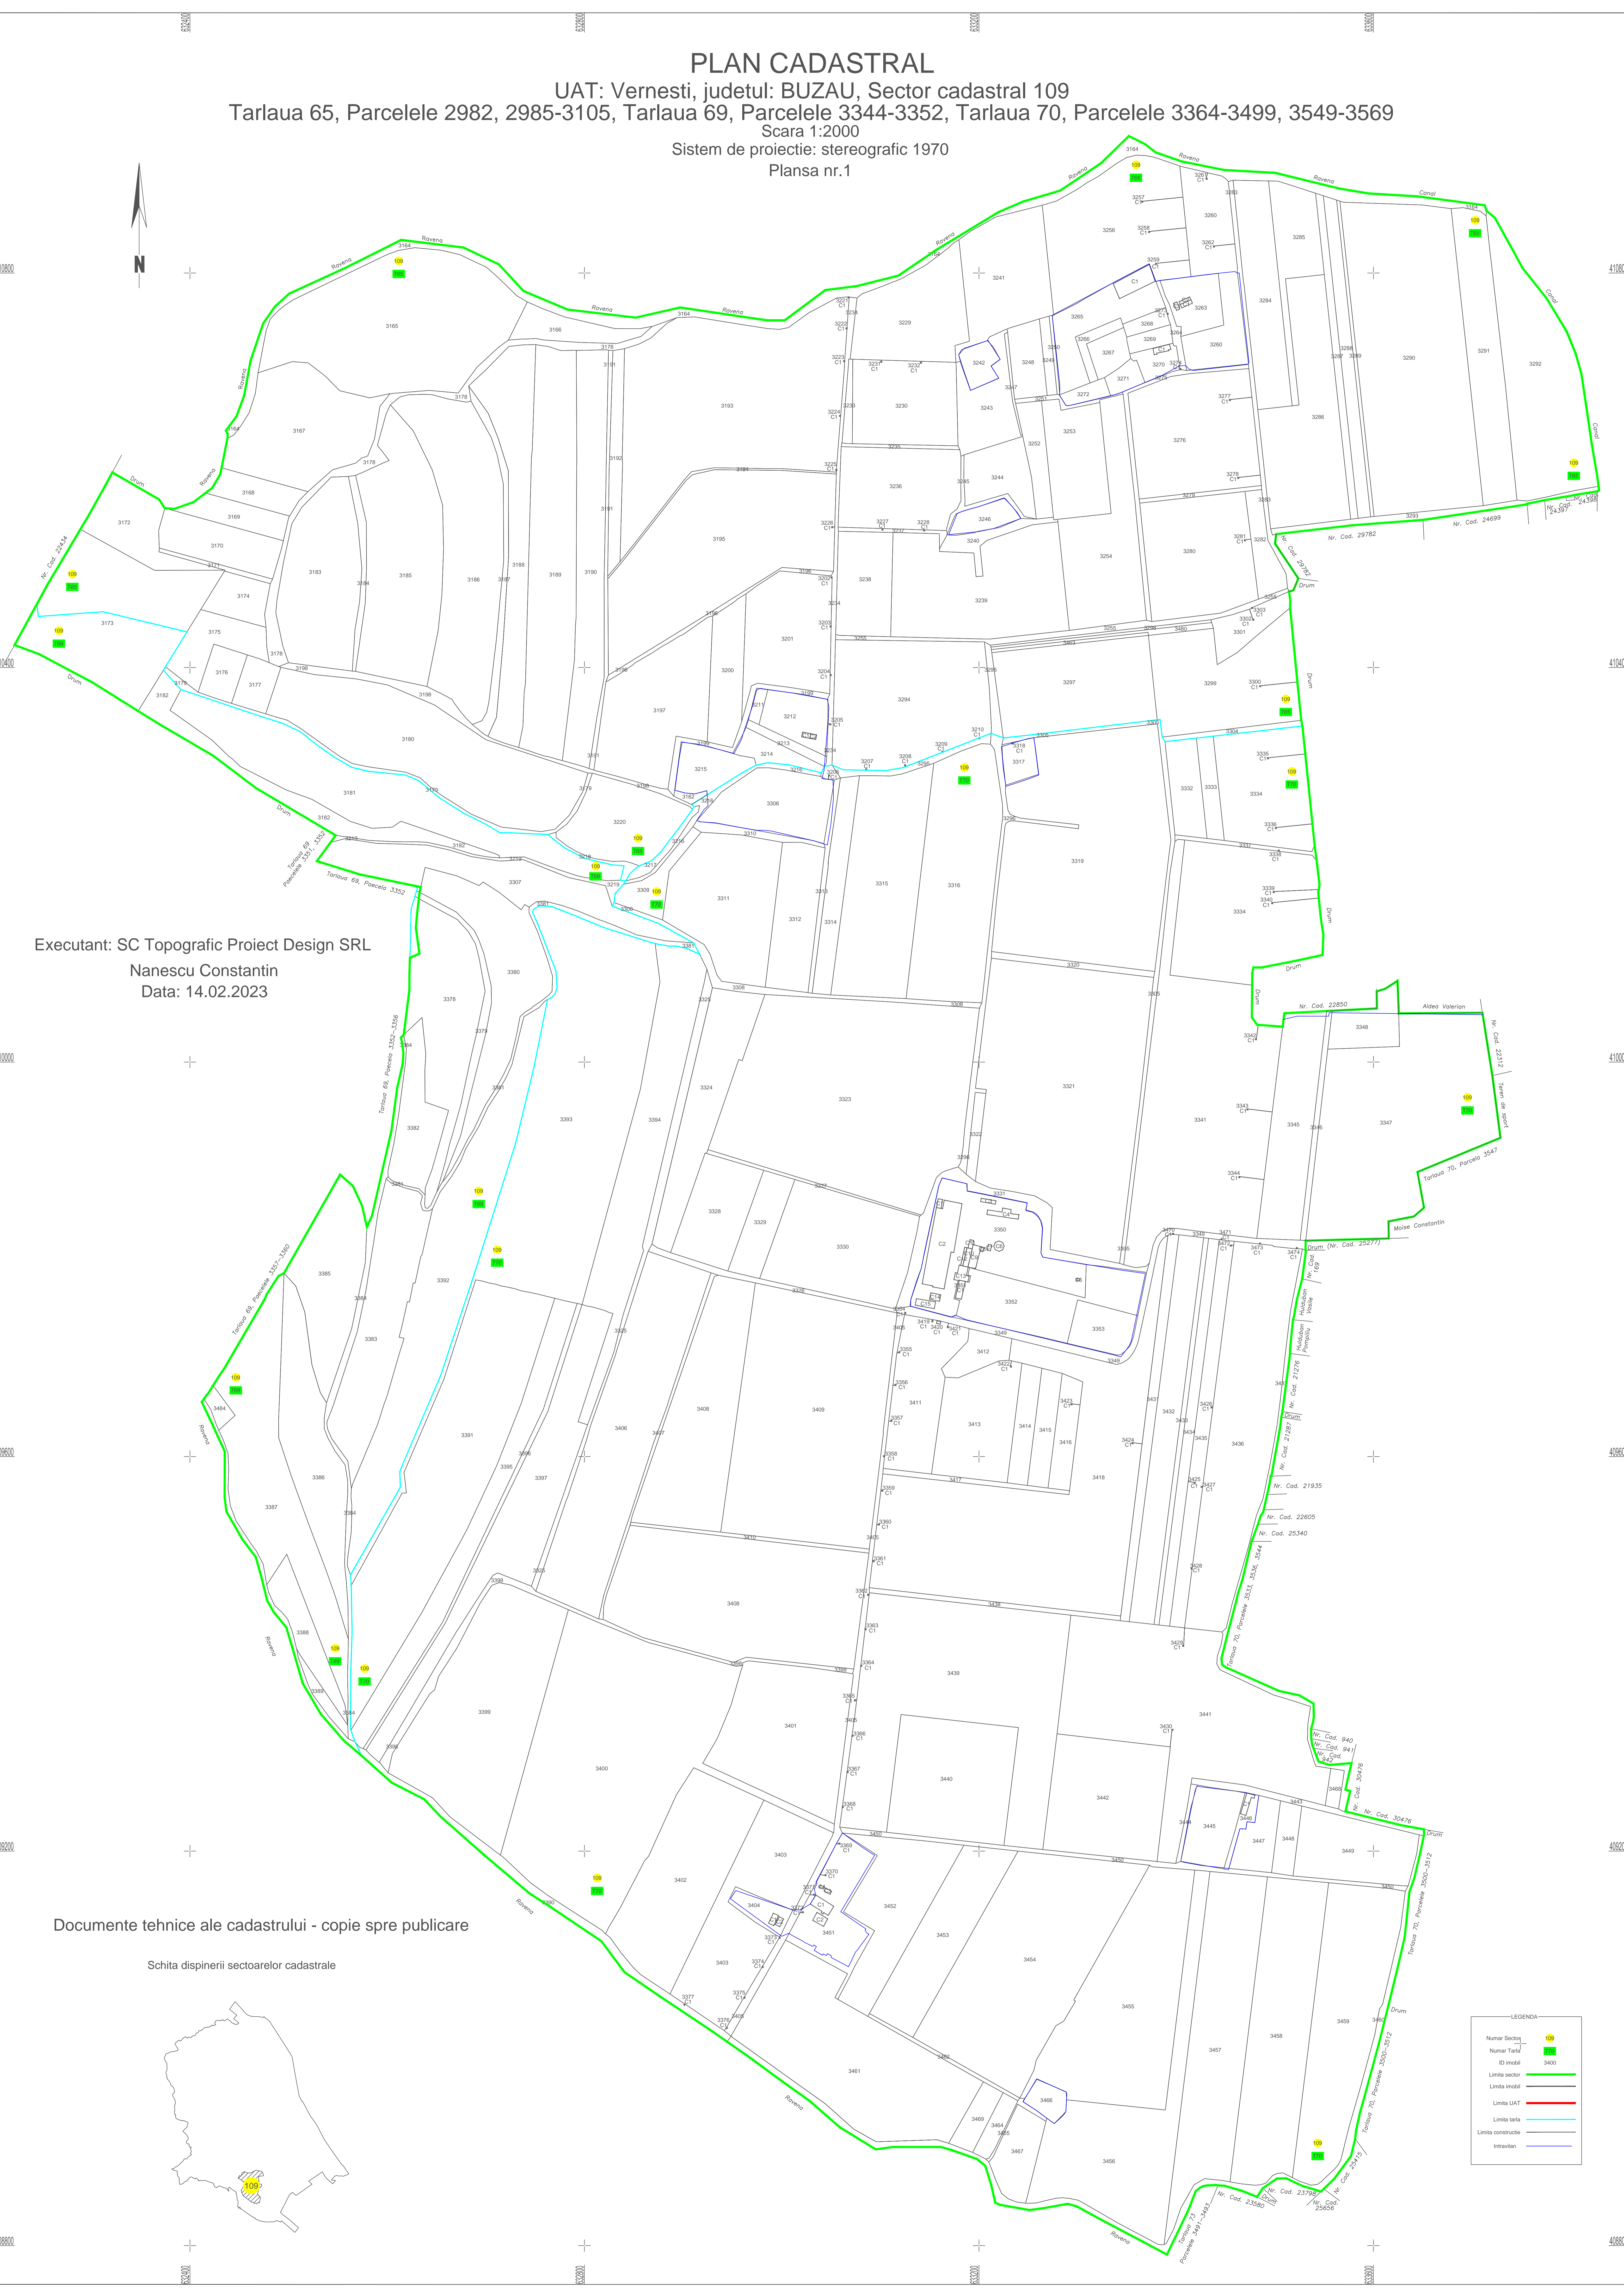

PLAN CADASTRAL

UAT: Vernesti, judetul: BUZAU, Sector cadastral 109
Tarlaua 65, Parcelele 2982, 2985-3105, Tarlaua 69, Parcelele 3344-3352, Tarlaua 70, Parcelele 3364-3499, 3549-3569

Scara 1:2000
Sistem de proiectie: stereografic 1970
Plansa nr.1

Executant: SC Topografic Proiect Design SRL
Nanescu Constantin
Data: 14.02.2023

Documente tehnice ale cadastrului - copie spre publicare

Schita dispinerii sectoarelor cadastrale

LEGENDA	
Numar Sector	●
Numar Tarla	■
ID imobil	■
Limita sector	— (green)
Limita imobil	— (cyan)
Limita UAT	— (red)
Limita tarla	— (cyan)
Limita constructie	— (blue)
Intravilan	— (purple)