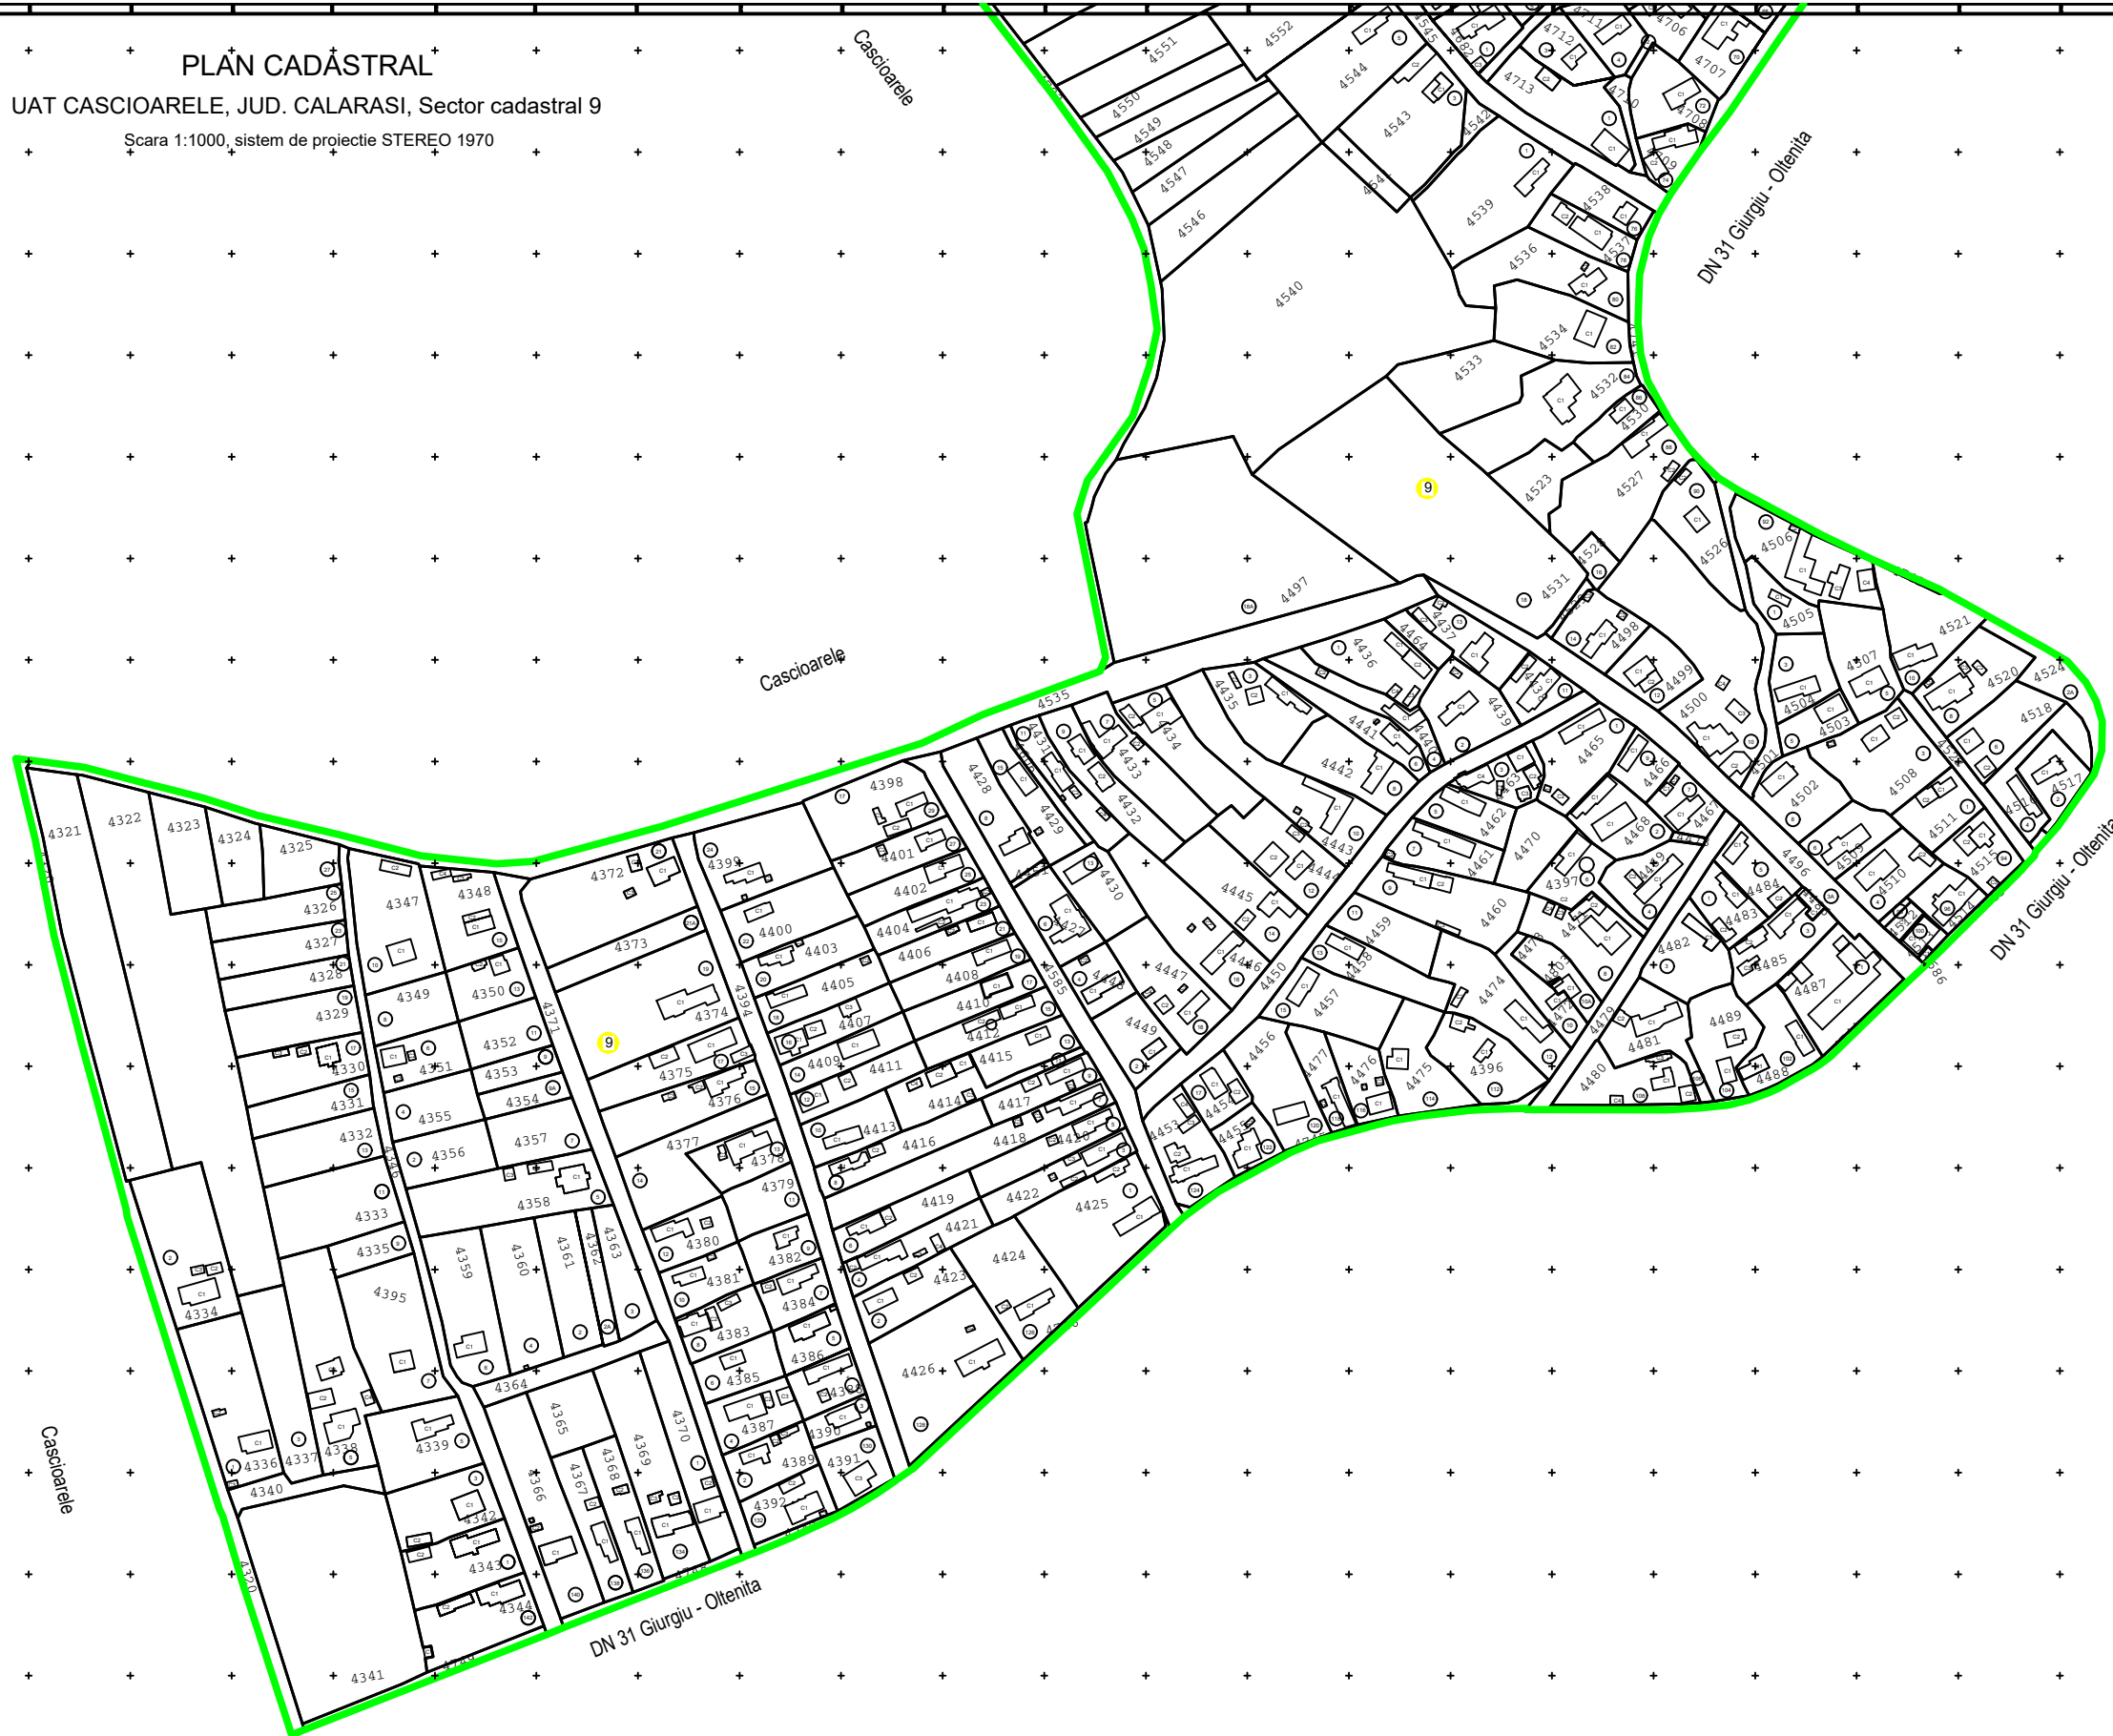

PLAN CADASTRAL
UAT CASCIOARELE, JUD. CALARASI, Sector cadastral 9
Scara 1:1000, sistem de proiectie STEREO 1970

SCHEMA DE RACORDARE
A PLANSELOR

- Legenda
- limita UAT
 - limita sector cadastral
 - teritoriul vecin
 - ID
 - numar sector cadastral