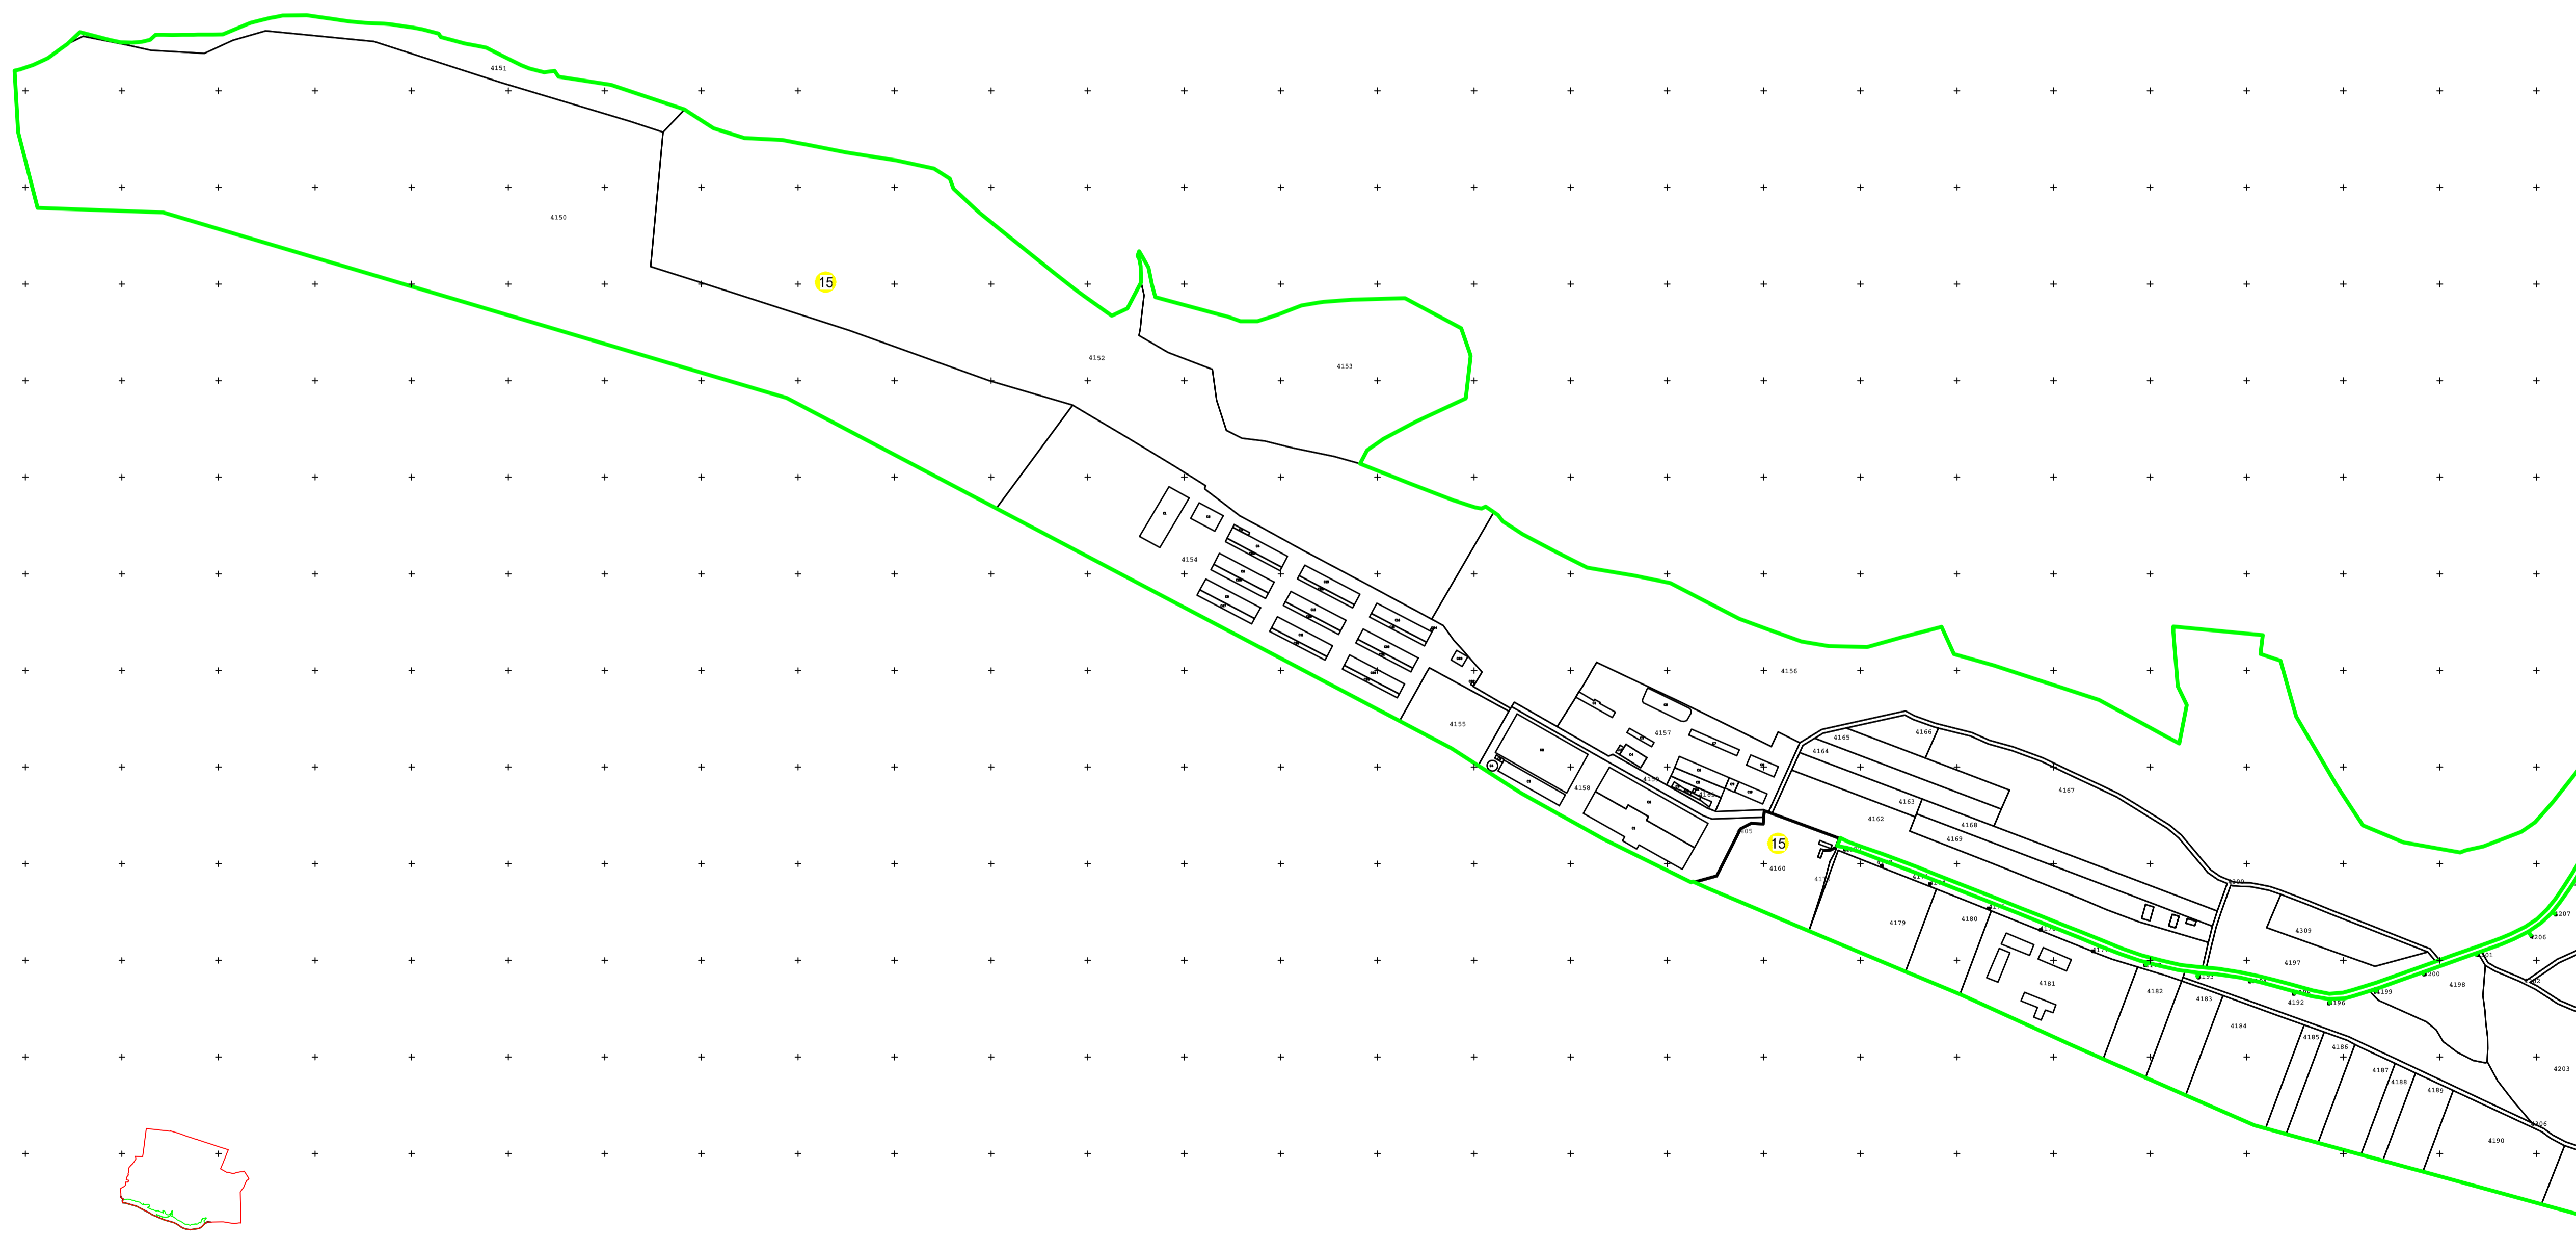

PLAN CADASTRAL
UAT CASCIOARELE, JUD. CALARASI, Sector cadastral 15
Scara 1:1000, sistem de proiecte STEREO 1970

SCHEMA DE RACORDARE
A PLANSSELOR
Planșă
Sector 15.1
Planșă
Sector 15.1

Legenda
+ limita UAT
+ limita vector cadastral
+ teritoriul vecin
+ ID
+ numar sector cadastral