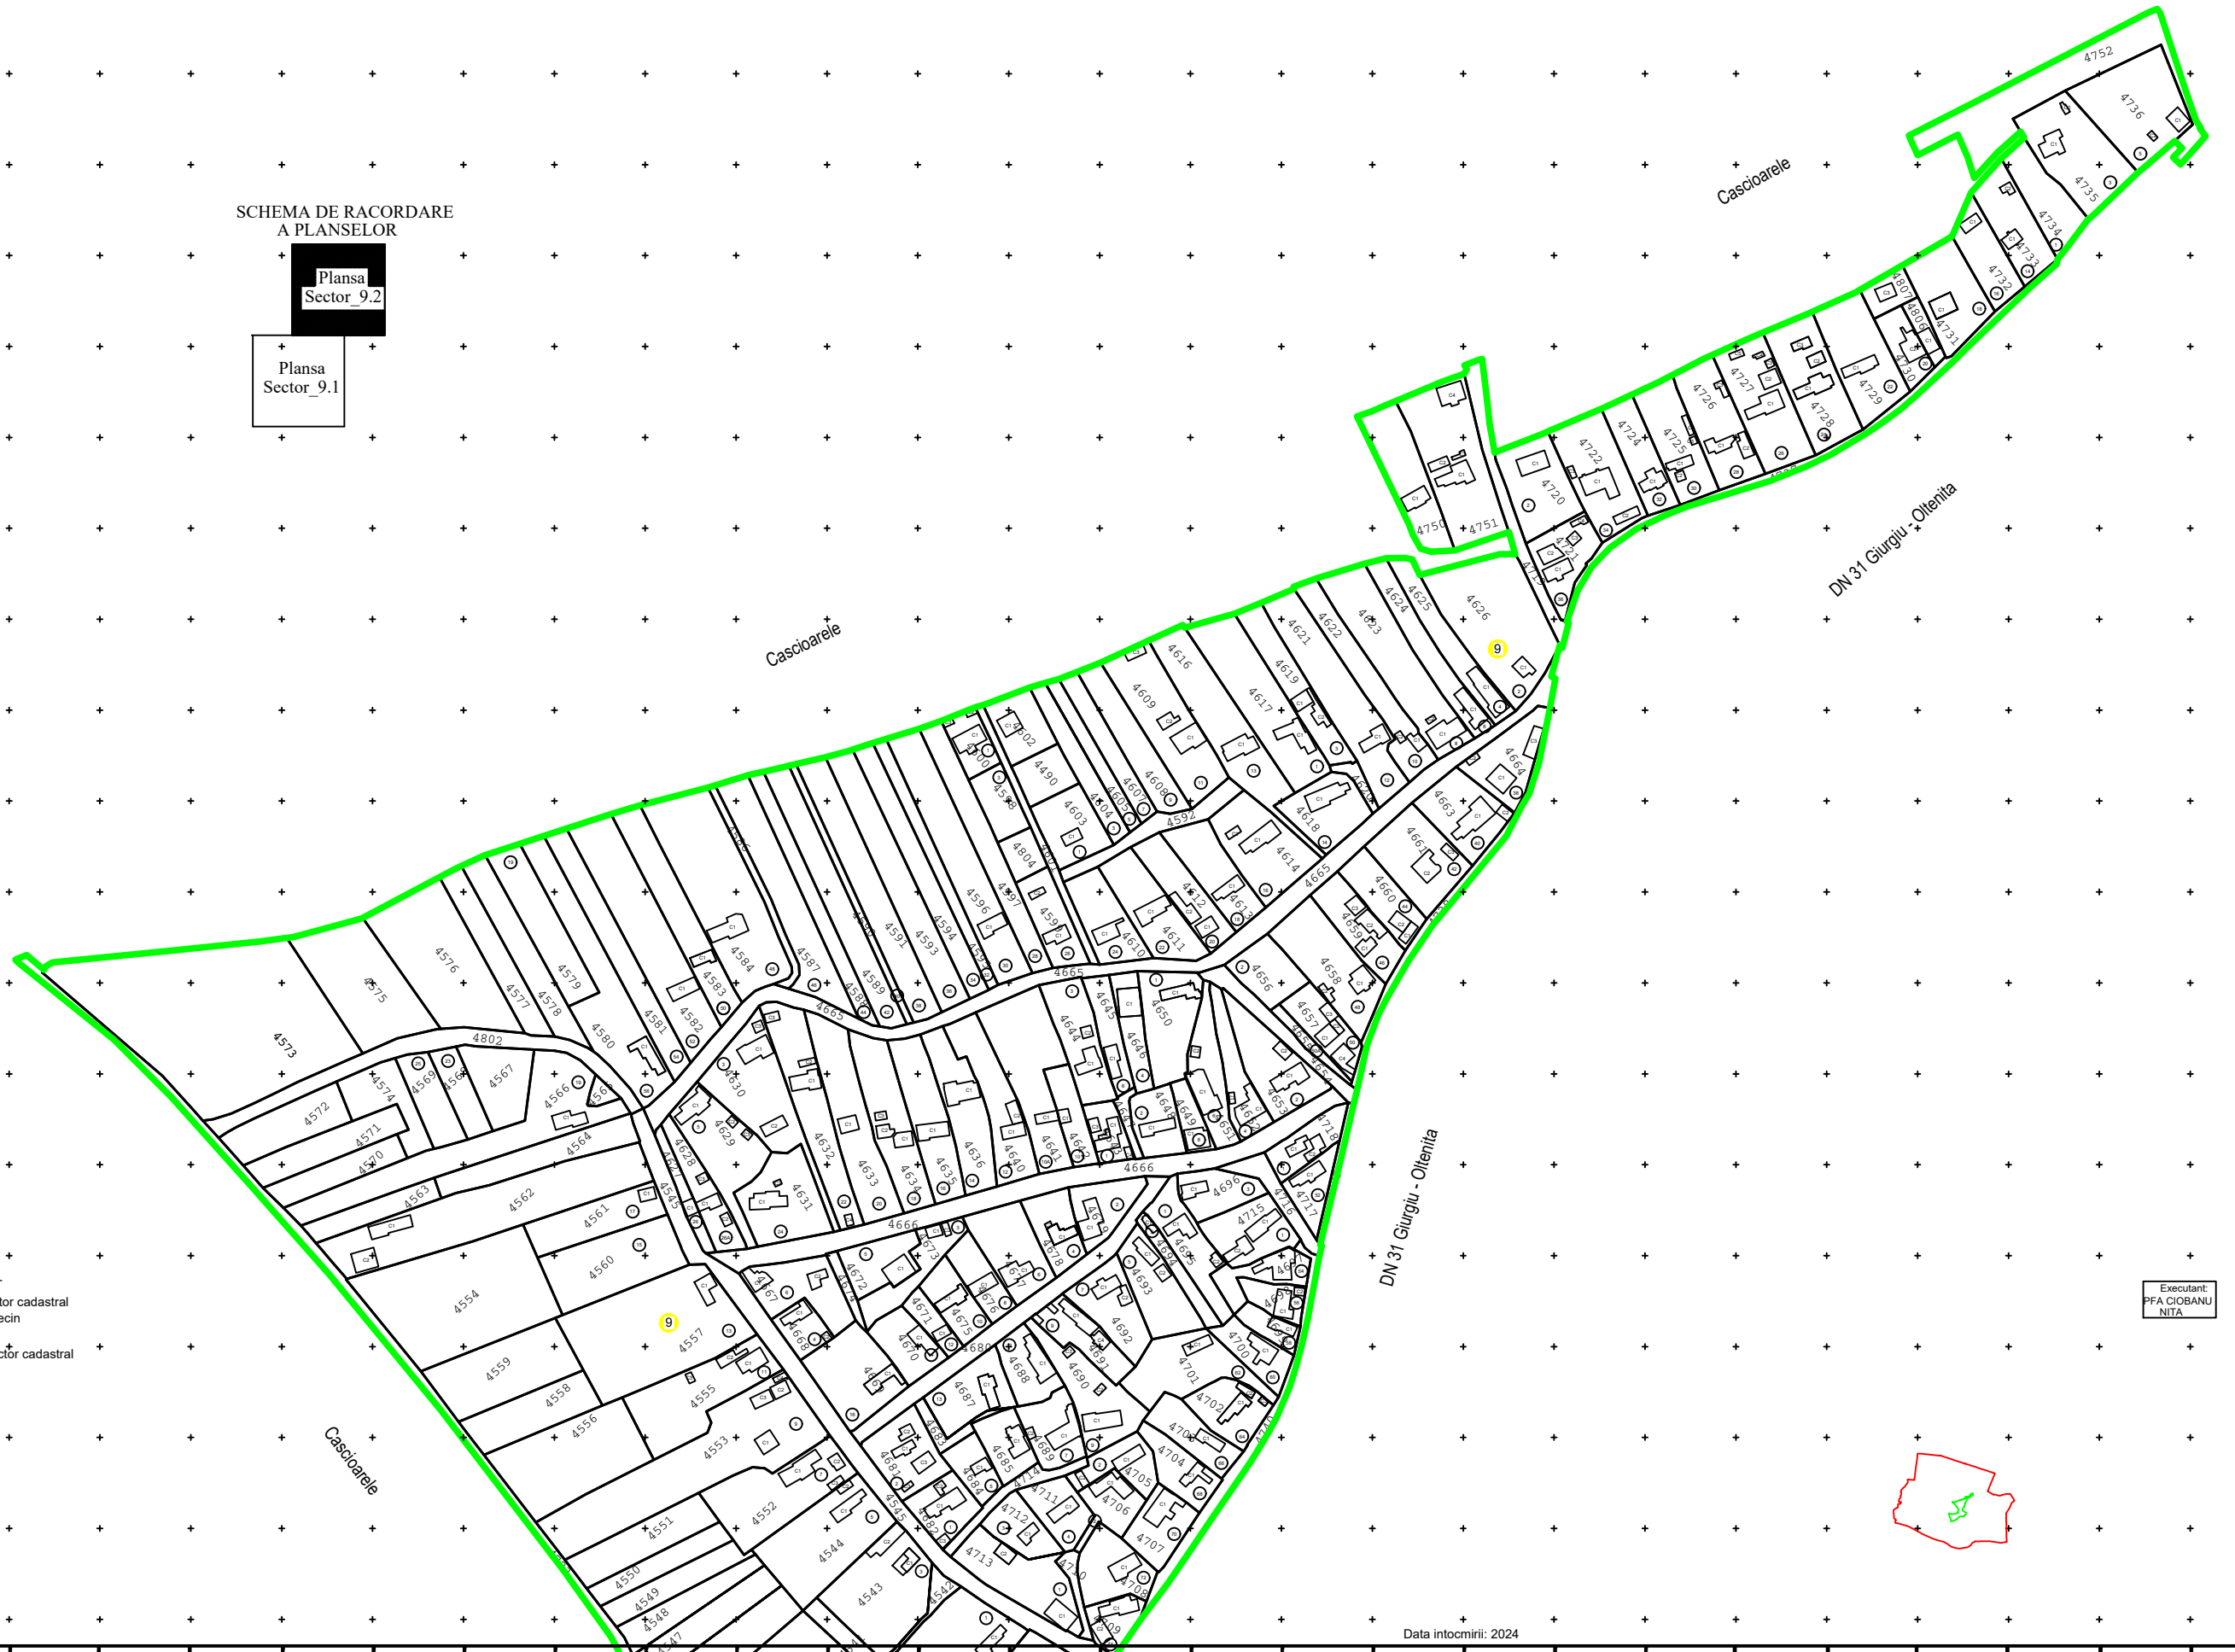

PLAN CADASTRAL
UAT CASCIOARELE, JUD. CALARASI, Sector cadastral 9
Scara 1:1000, sistem de proiectie STEREO 1970

SCHEMA DE RACORDARE
A PLANSELOR

- Legenda
- limita UAT
 - limita sector cadastral
 - Cascioarele teritoriul vecin
 - ID
 - 9 ID numar sector cadastral