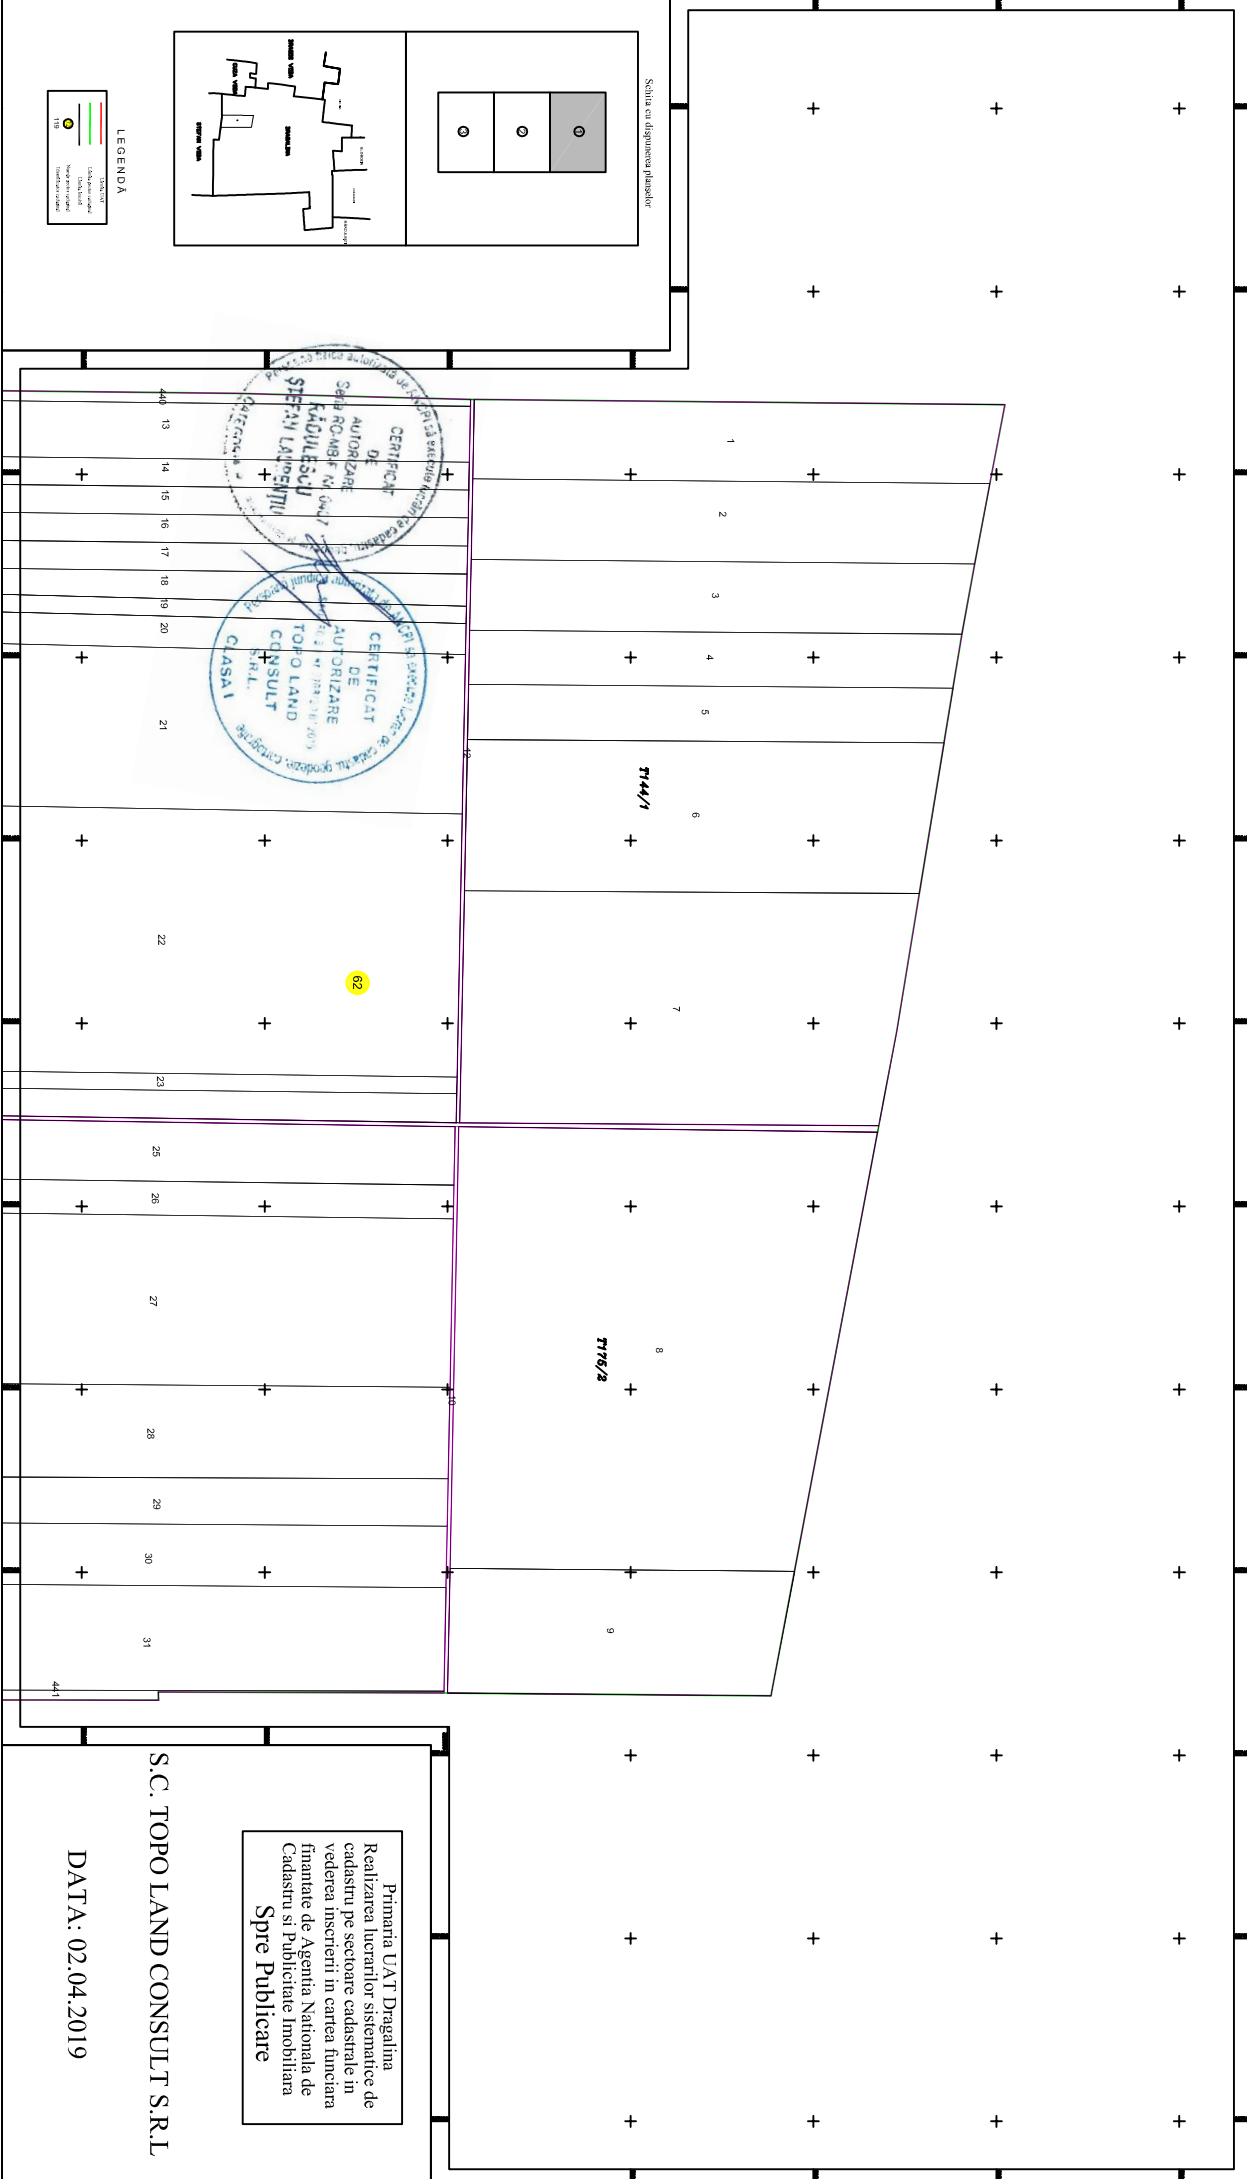

# PLAN CADASTRAL

UAT Dragalina, judetul Calarasi

Sectorul cadastral 62

Scara 1:2000

Sistem de proiectie STEREO 70

PLANSA : 1/3

Scara cu designarea planurilor