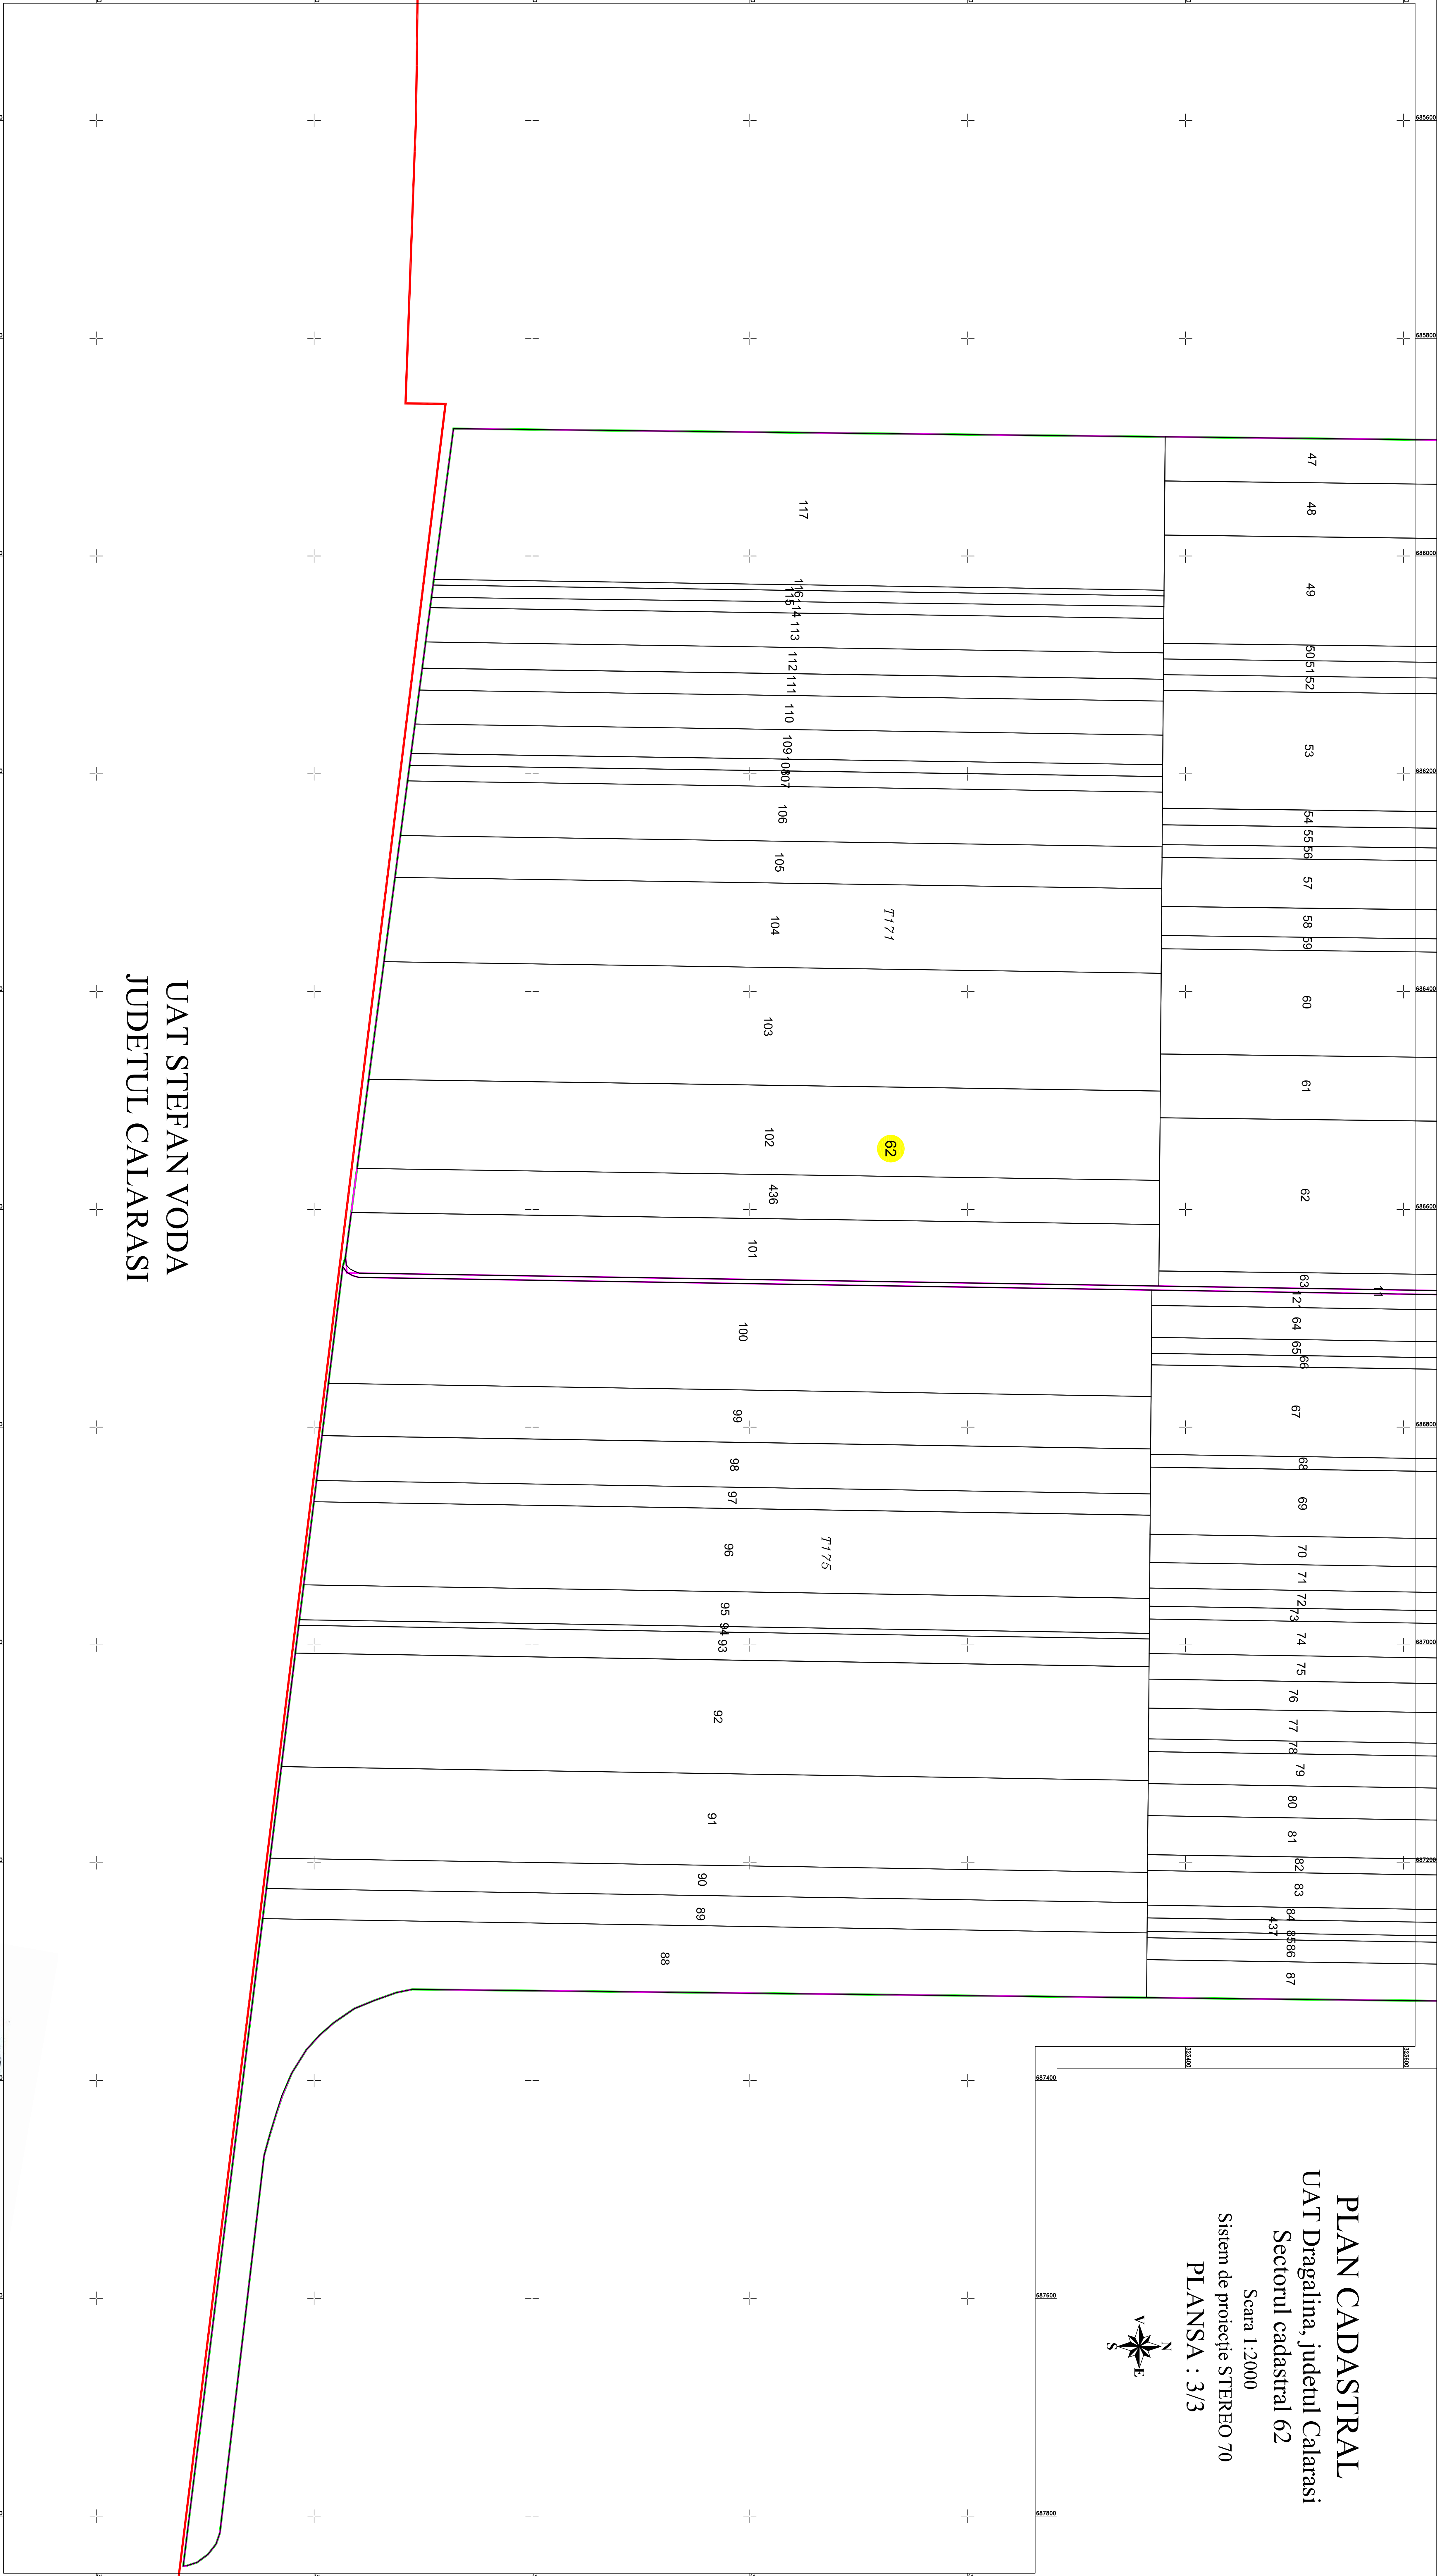

**PLAN CADASTRAL**  
 UAT Dragalina, Judetul Calarasi  
 Sectorul cadastral 62  
 Scara 1:2000  
 Sistem de proiectie STEREO 70  
**PLANSA : 3/3**

**UAT STEFAN VODA**  
**JUDETUL CALARASI**

Scitia cu dispunerea planșelor

**LEGENDA**

<span style="color: red;">—</span>	Limita UAT
<span style="color: green;">—</span>	Limita sector cadastral
<span style="color: blue;">—</span>	Limita parcelă
<span style="background-color: yellow; border: 1px solid black; border-radius: 50%; padding: 2px;">62</span>	Număr sector cadastral
110	Identificator cadastral