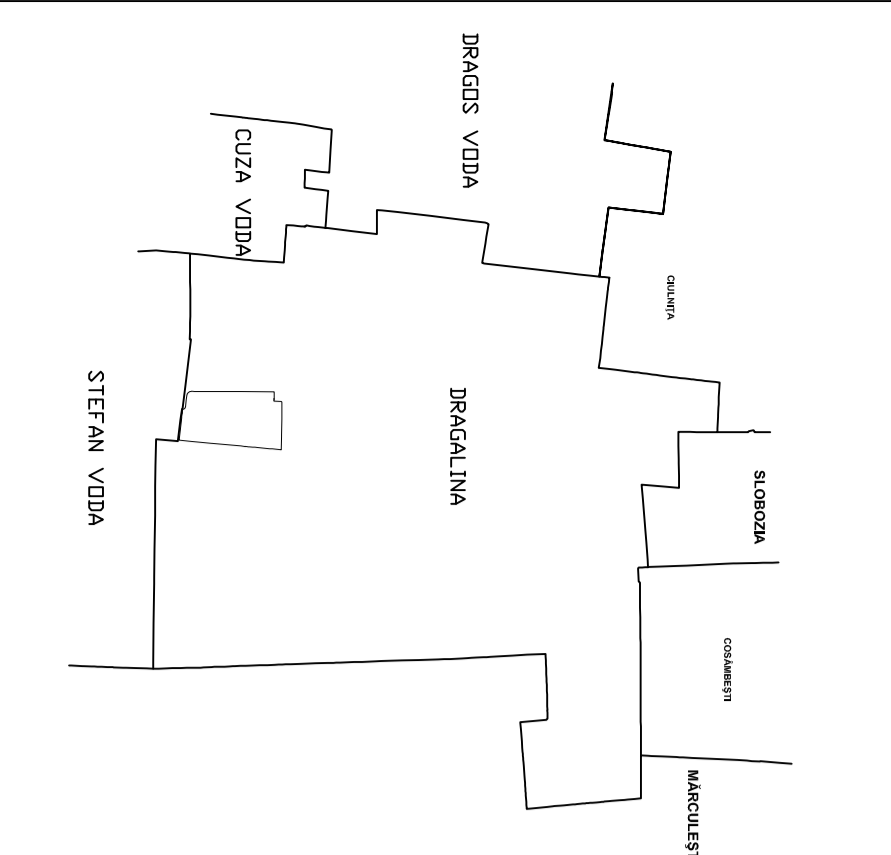

PLAN CADASTRAL

UAT Dragalina, judetul Calarasi

Sectorul cadastral 68

Scara 1:2000

Sistem de proiectie STEREO 70

PLANSA : 1/2

LEGENDA

- Limita UAT
- Limita sector cadastral
- Limita parcel
- Limita sector cadastral
- Nr. sector cadastral

189	188	187	186	185	184	183	182	181	180	179	178	177	176	175	174	173	172	171	170	169
188	187	186	185	184	183	182	181	180	179	178	177	176	175	174	173	172	171	170	169	168

188	187	186	185	184	183	182	181	180	179	178	177	176	175	174	173	172	171	170	169	168
188	187	186	185	184	183	182	181	180	179	178	177	176	175	174	173	172	171	170	169	168