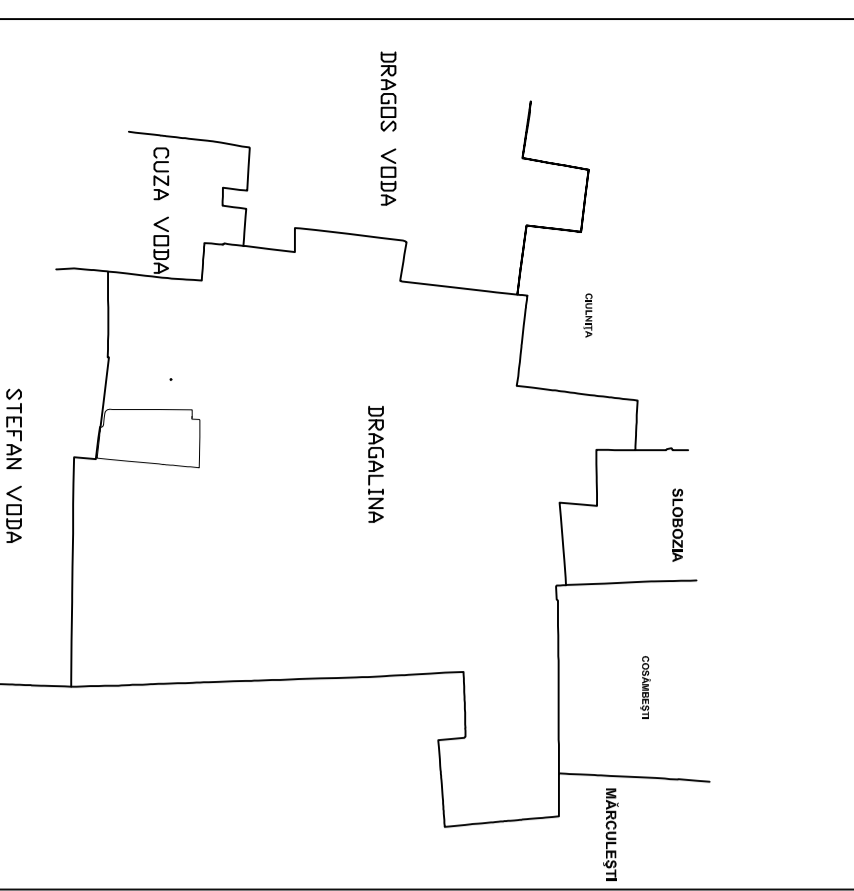

# PLAN CADASTRAL

UAT Dragalina, judetul Calarasi  
Sectorul cadastral 68

Scara 1:2000

Sistem de proiectie STEREO 70

PLANSA : 2/2

Schema cu dispunerea planșelor

## LEGENDA

- Linia UAT
- Linie sector cadastral
- Linie lot
- Linie sector cadastral
- Linie sector cadastral

UAT STEFAN VODA  
JUDEȚUL CALARASI

Primăria UAT Dragalina  
Realizarea lucrărilor sistematice de  
cadastru pe sector cadastral în  
vederea înscrierii în cartea funciară  
finanțate de Agenția Națională de  
Cadastru și Publicitate Imobiliară  
**Spire Publicare**  
AUTORIZARE  
TOPO LAND  
CONSULI S.R.L.  
CLASA