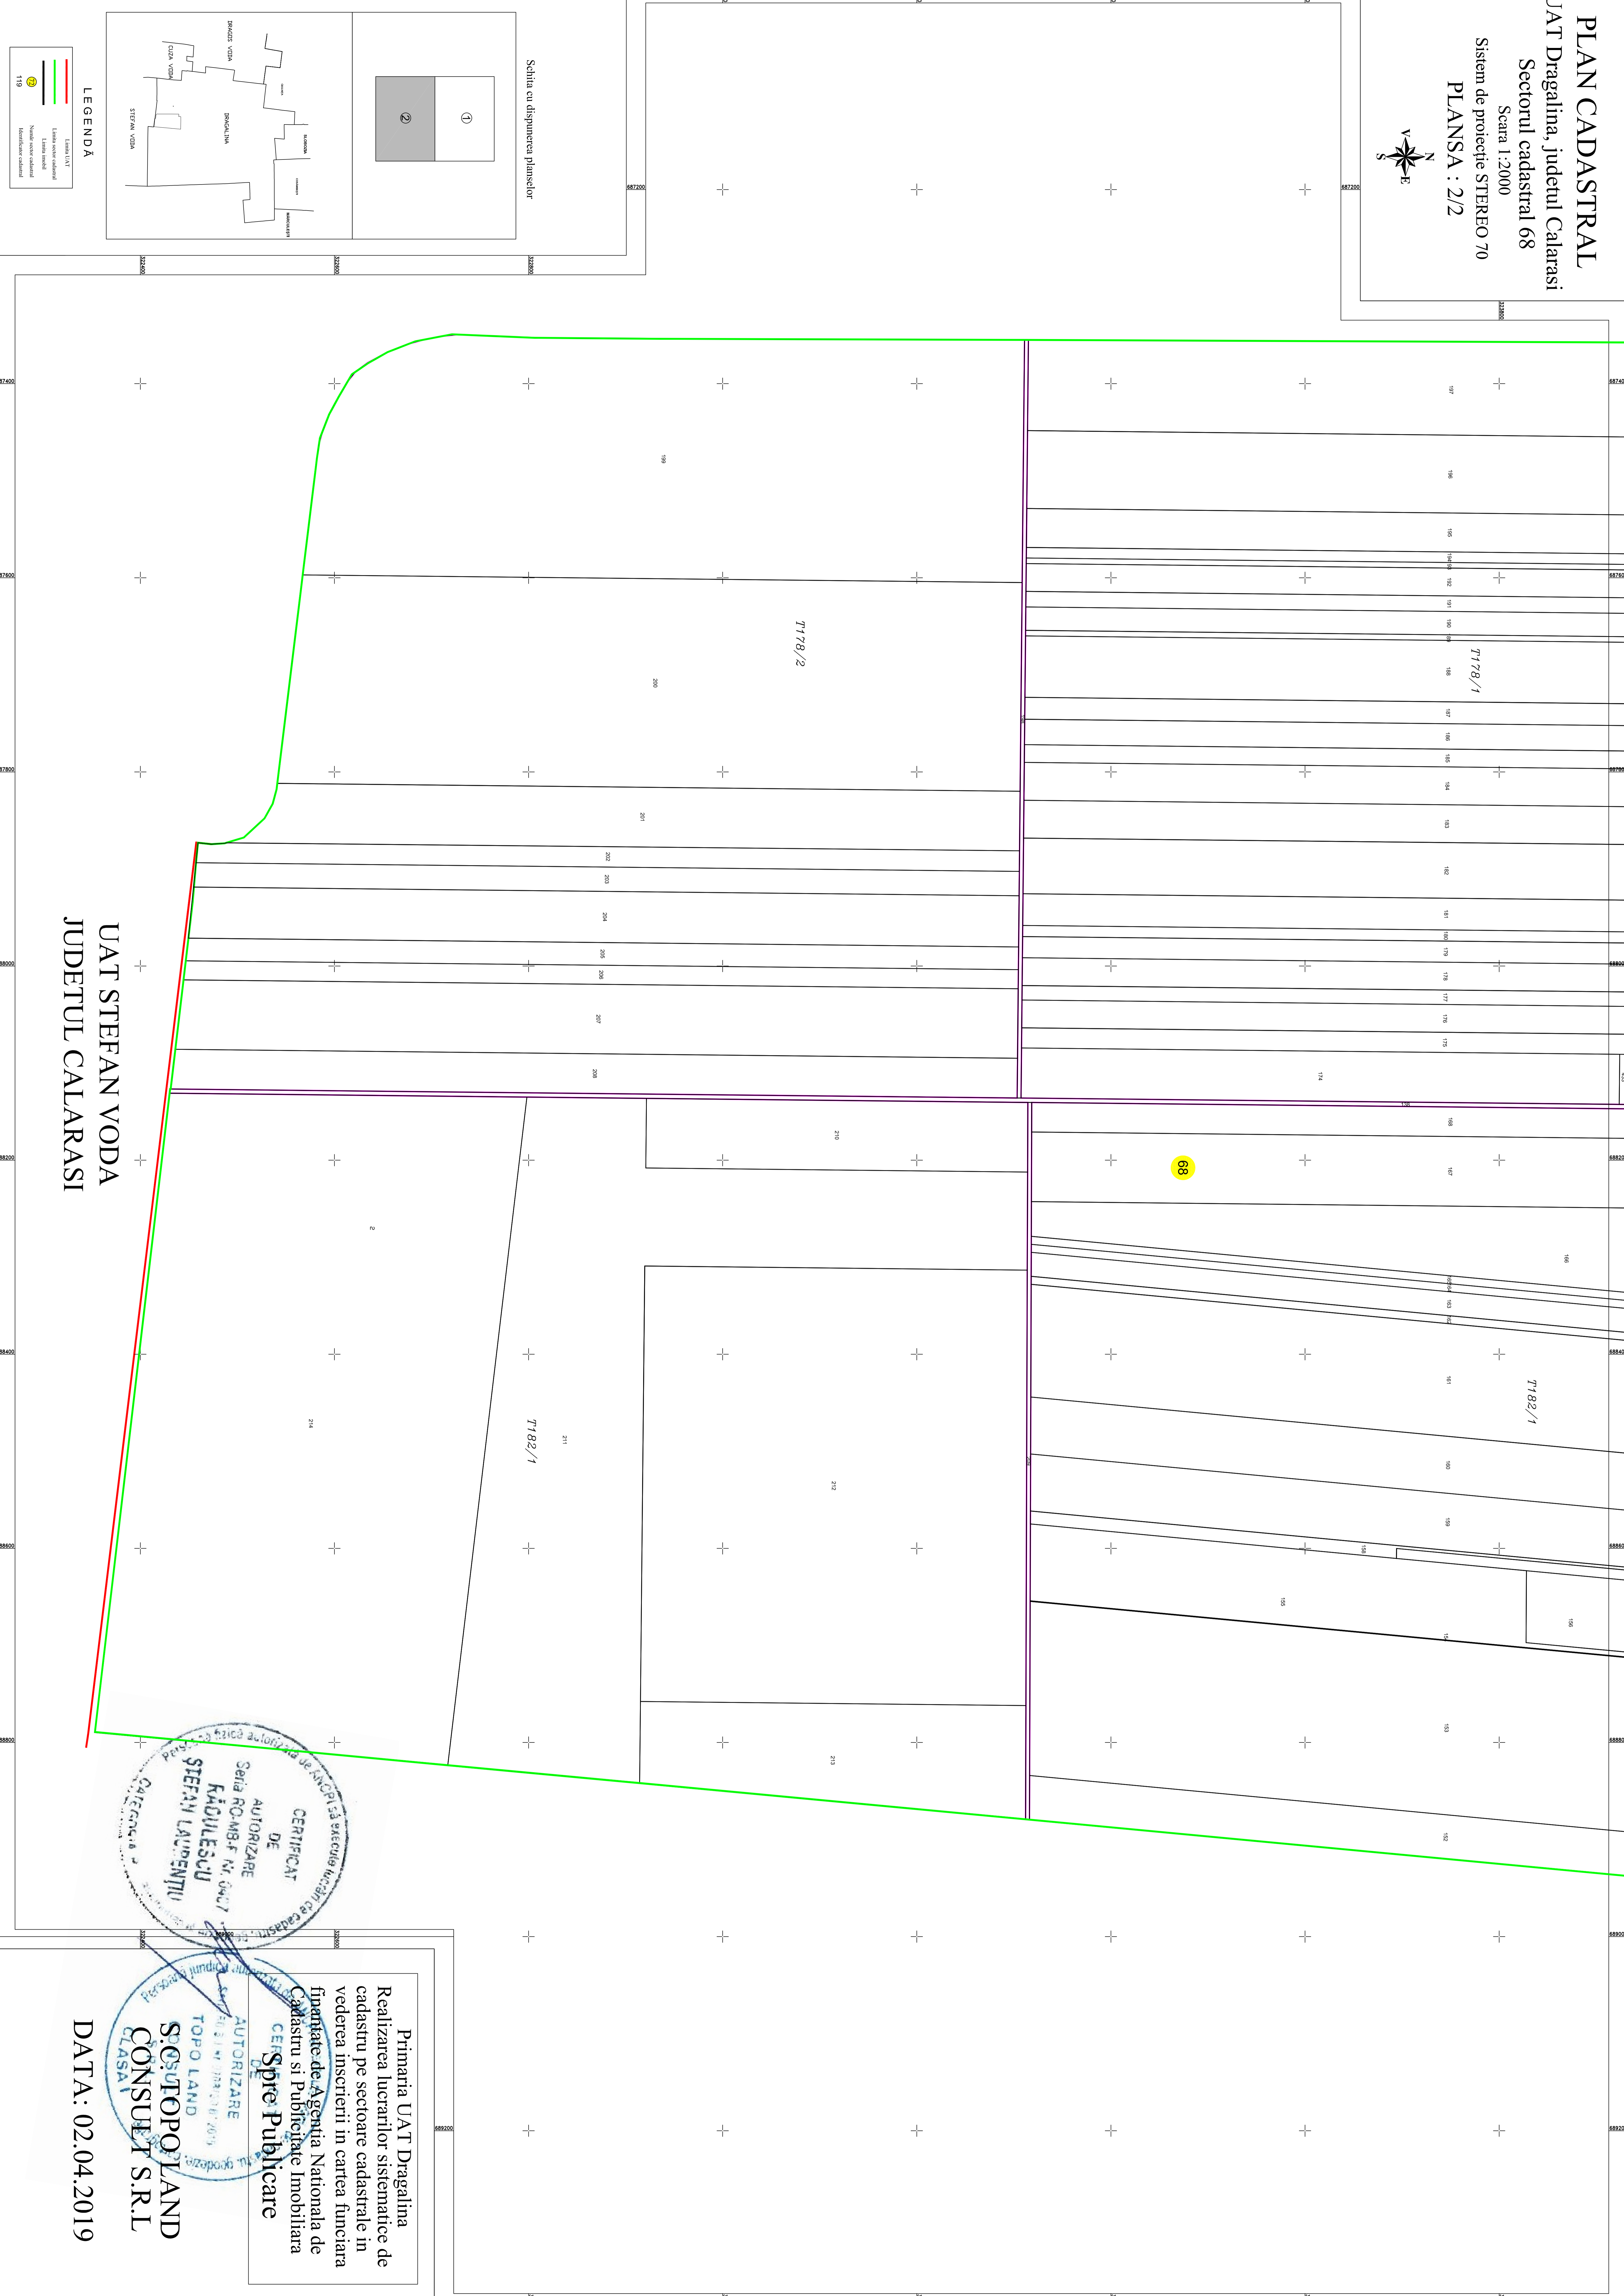

# PLAN CADASTRAL

UAT Dragalina, judetul Calarasi  
Sectorul cadastral 68

Scara 1:2000

Sistem de proiectie STEREO 70

PLANSA : 2/2

Schema cu dispunerea planșelor

## LEGENDA

- Linia UAT
- Linie sector cadastral
- Linie lot
- Linie sector cadastral
- Linie sector cadastral

UAT STEFAN VODA  
JUDEȚUL CALARASI

Primăria UAT Dragalina  
Realizarea lucrărilor sistematice de  
cadastru pe sector cadastral în  
vederea înscrierii în cartea funciară  
finanțate de Agenția Națională de  
Cadastru și Publicitate Imobiliară  
**Spire Publicare**  
AUTORIZARE  
TOPO LAND  
CONSULI S.R.L.  
CLASA