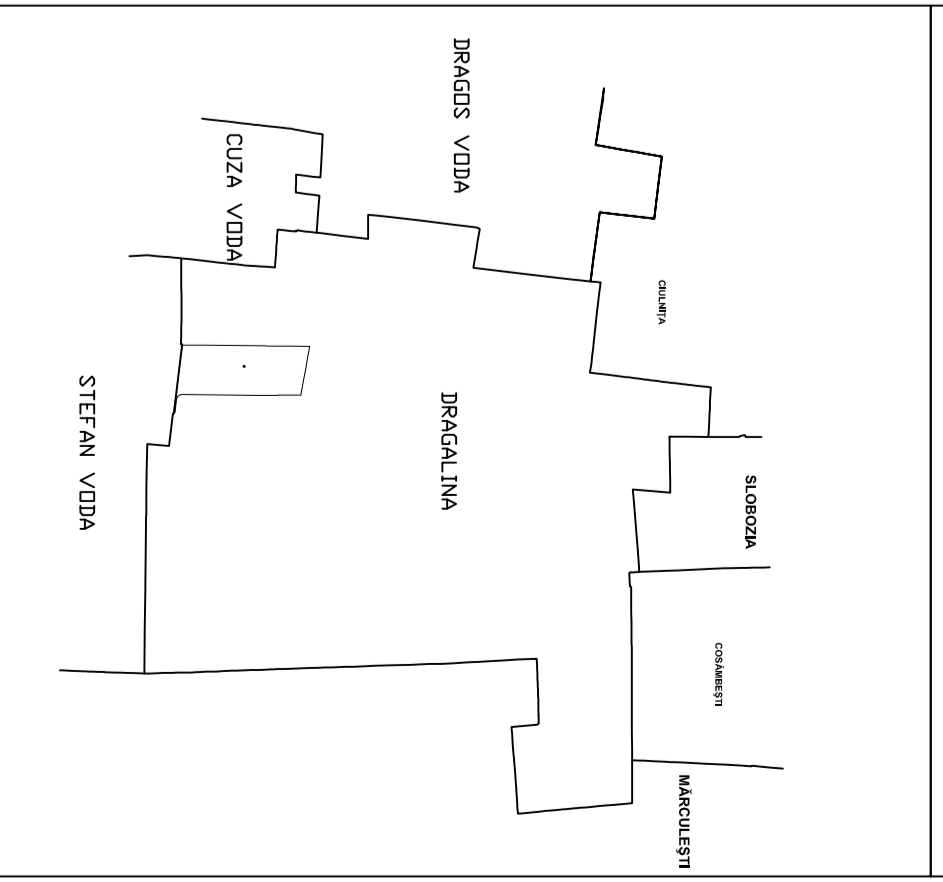

PLAN CADASTRAL

UAT Dragalina, judetul Calarasi

Sectorul cadastral 72

Scara 1:2000

Sistem de proiectie STEREO 70

PLANSA : 2/4

Schita cu dispunerea planșelor

Primăria UAT Dragalina
Realizarea lucrărilor sistematice de
cadastru pe sectoare cadastrale în
vederea înscrierii în cartea funciara
finantate de Agenția Națională de
Cadastru și Publicitate Imobiliară
Spre Publicare

LEGENDA

	Limita UAT
	Limita sector cadastral
	Limita sector cadastral
	Monument istoric
119	

DATA: 02.04.2019