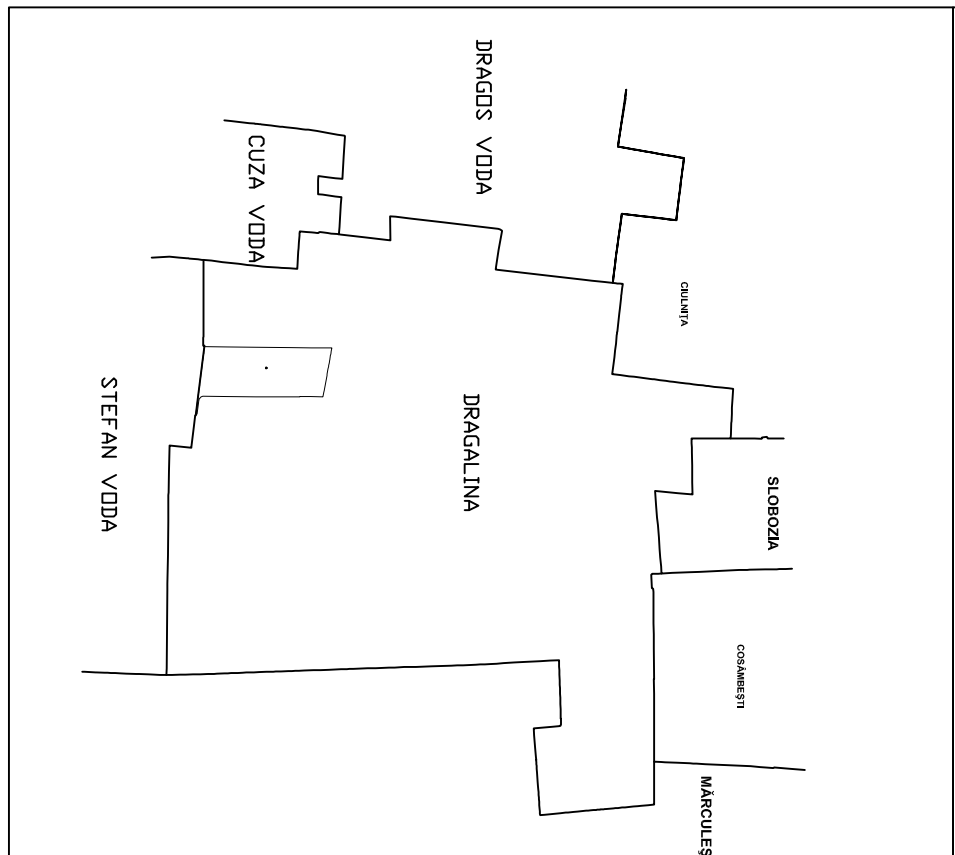

LEGENDA

119

UAT STEFAN VODA
JUDEȚUL CALARASI