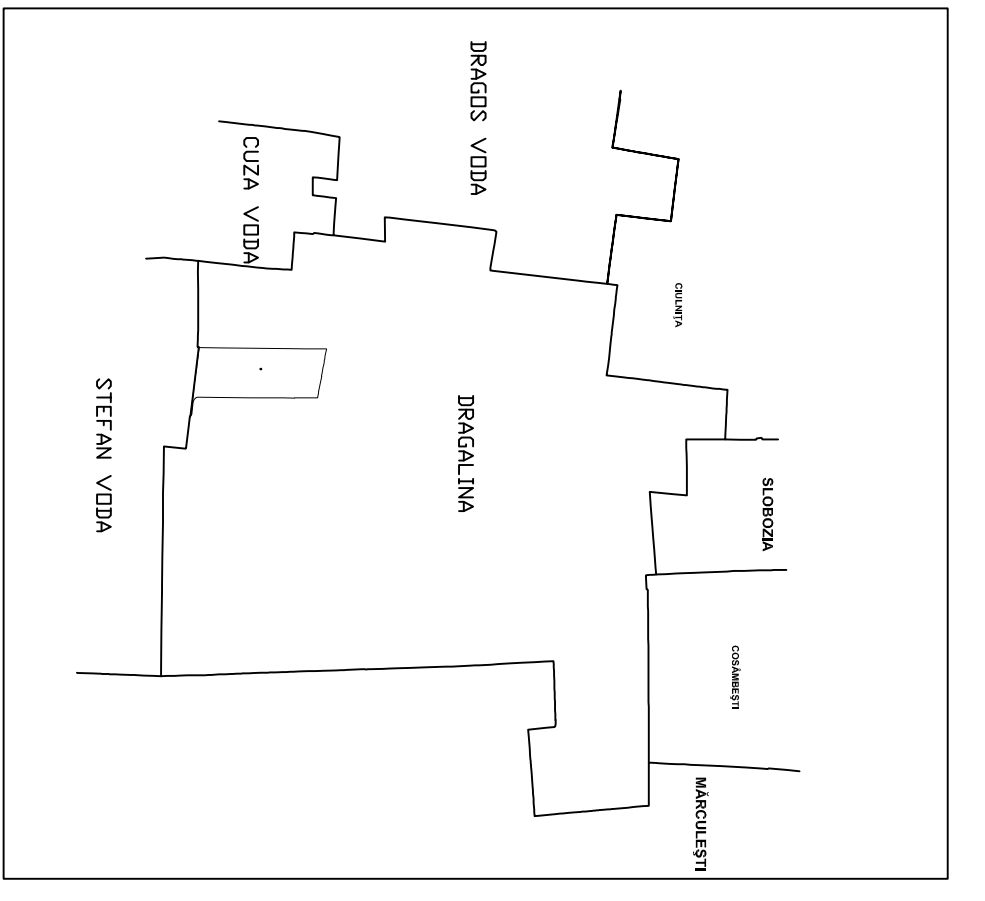

**PLAN CADASTRAL**  
 UAT Dragalina, județul Calarasi  
 Sectorul cadastral 72  
 Scara 1:2000  
 Sistem de proiectie STEREO 70  
**PLANSA : 4/4**

**UAT STEFAN VODA**  
**JUDETUL CALARASI**

**LEGENDA**

	Linia UAT
	Linia sector cadastral
	Linia sector rural
	Linia sector industrial
	72