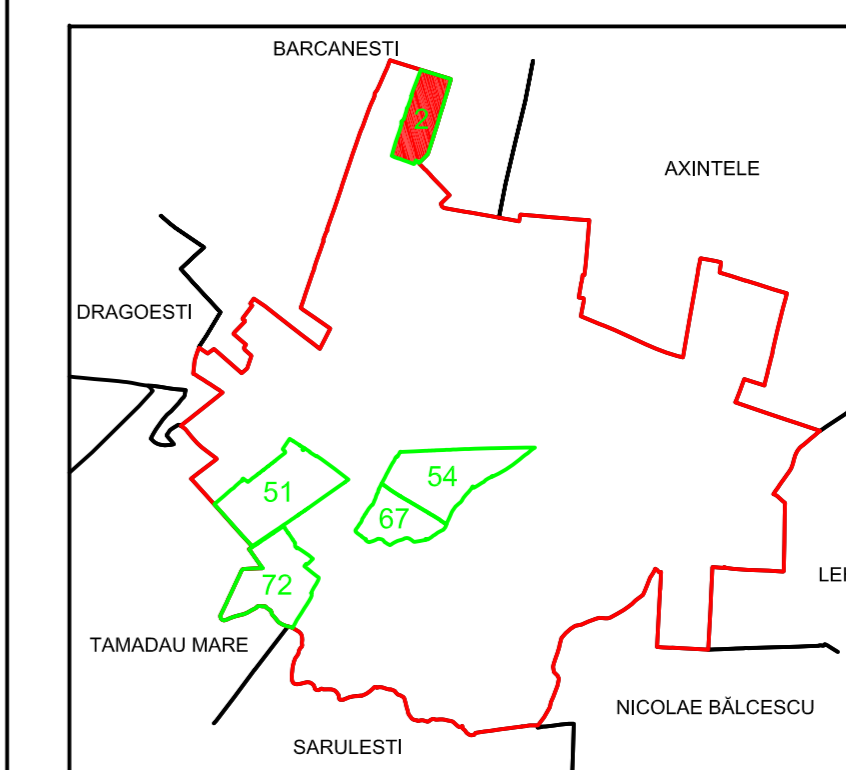

### PLAN CADASTRAL

UAT: ILEANA, JUD. CĂLĂRAȘI, Sectorul Cadastral nr. 2

Scara 1:2000, Sistemul de proiecție STEREO70

#### Legenda:

	Limită sector cadastral
	Număr sector cadastral
	Limită imobil
	ID imobil
	Limită UAT și terorii învecinate

UAT BĂRCĂNEȘTI; JUDEȚUL IALOMIȚA

Schiță cu dispunerea sectorului: Schema de racordare a planșelor: