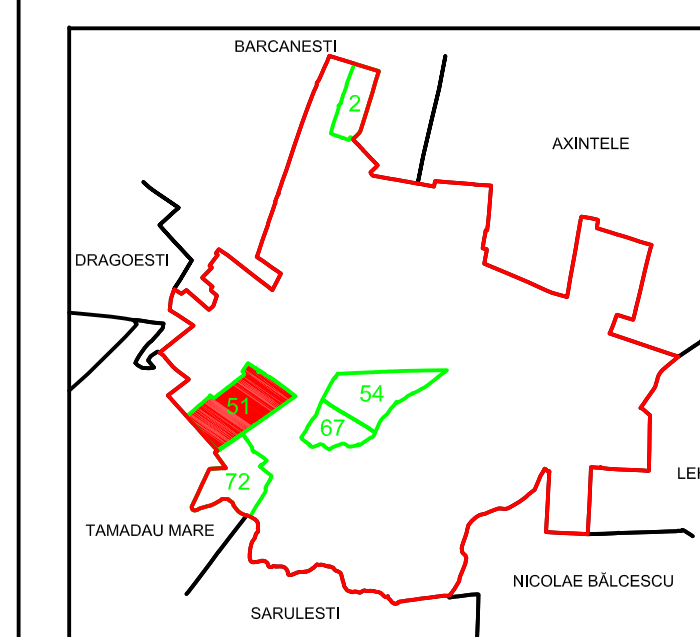

PLAN CADASTRAL
UAT: ILEANA, JUD. CĂLĂRAȘI, Sectorul Cadastral nr. 51
Scara 1:2000, Sistemul de proiecție STEREO70

Legenda:

	Limită sector cadastral
	Număr sector cadastral
	Limită imobil
	ID imobil
	Limită UAT și terorii învecinate

Schiță cu dispunerea sectorului: Schema de racordare a planșelor:

"Spre publicare"

Executant: S.C. OPEN CONCEPT S.R.L.
Data: august.2022